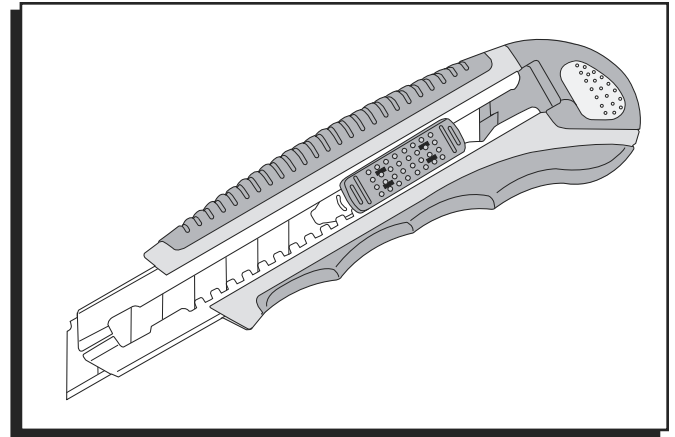

ULINE H-1551
ULINE HEAVY-DUTY
SNAP-BLADE KNIFE

1-800-295-5510
uline.com

TROUBLESHOOTING

OPERATING ISSUE	RECOMMENDATIONS
Blade slides out of knife when in use.	The blade is extended too far toward the front of the knife. When the blade is extended too far it enters blade release mode. Pull black rectangular extender button back 1/4 - 1/2" until blade is secure.

ULINE H-1551

**ULINE NAVAJA DE
HOJAS DESPRENDIBLES
DE USO PESADO**

800-295-5510
uline.mx

SOLUCIÓN DE PROBLEMAS

PROBLEMA DE FUNCIONAMIENTO	RECOMENDACIONES
La hoja se desliza y se sale de la navaja cuando se está usando.	Se ha sacado la hoja demasiado hacia la parte delantera de la navaja. Cuando saca la navaja de más pasa al modo de liberación de hoja. Jale 6-13 mm (1/4 - 1/2") el botón extensor negro rectangular hasta que la navaja esté segura.

ULINE H-1551

**ULINE – COUTEAU
ROBUSTE À LAME
RÉTRACTABLE**

1-800-295-5510
uline.ca

DÉPANNAGE

PROBLÈME DE FONCTIONNEMENT	RECOMMANDATIONS
La lame coulisse hors du couteau lors de l'utilisation.	La lame ressort trop de l'avant du couteau. Lorsque la lame est trop ressortie, le couteau passe en mode de retrait de la lame. Reculez le bouton de déplacement rectangulaire noir de 6 à 13 mm (1/4 à 1/2 po) jusqu'à ce que la lame soit remise en position sécuritaire.