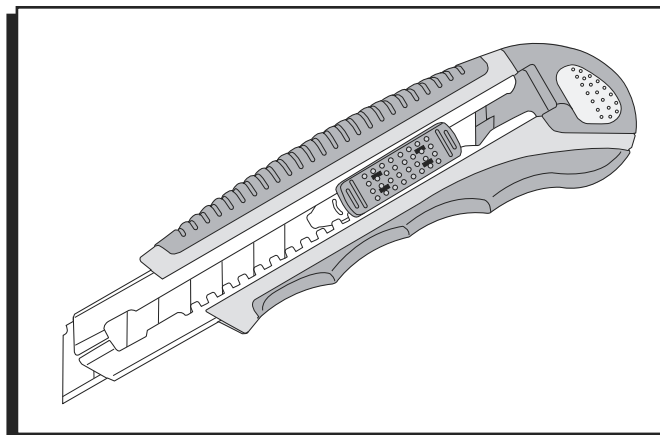

ULINE H-1551

**ULINE NAVAJA DE
HOJAS DESPRENDIBLES
DE USO PESADO**

800-295-5510
uline.mx

SOLUCIÓN DE PROBLEMAS

PROBLEMA DE FUNCIONAMIENTO	RECOMENDACIONES
La hoja se desliza y se sale de la navaja cuando se está usando.	Se ha sacado la hoja demasiado hacia la parte delantera de la navaja. Cuando saca la navaja de más pasa al modo de liberación de hoja. Jale 6-13 mm (1/4 - 1/2") el botón extensor negro rectangular hasta que la navaja esté segura.

ULINE H-1551

**ULINE – COUTEAU
ROBUSTE À LAME
RÉTRACTABLE**

1-800-295-5510
uline.ca

DÉPANNAGE

PROBLÈME DE FONCTIONNEMENT	RECOMMANDATIONS
La lame coulisse hors du couteau lors de l'utilisation.	La lame ressort trop de l'avant du couteau. Lorsque la lame est trop ressortie, le couteau passe en mode de retrait de la lame. Reculez le bouton de déplacement rectangulaire noir de 6 à 13 mm (1/4 à 1/2 po) jusqu'à ce que la lame soit remise en position sécuritaire.