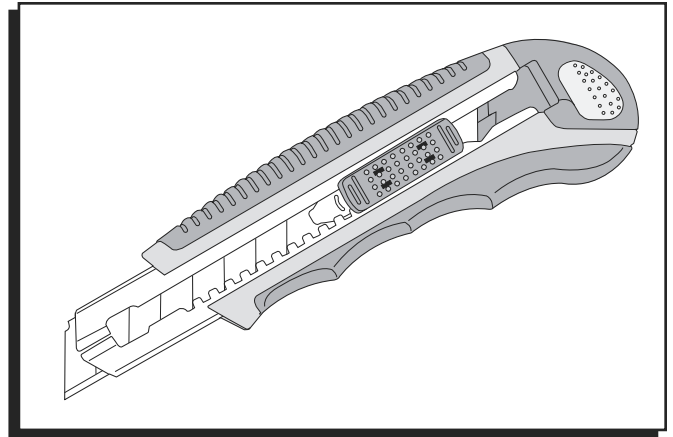

ULINE H-1551
ULINE HEAVY-DUTY
SNAP-BLADE KNIFE

1-800-295-5510
uline.com

TROUBLESHOOTING

OPERATING ISSUE	RECOMMENDATIONS
Blade slides out of knife when in use.	The blade is extended too far toward the front of the knife. When the blade is extended too far it enters blade release mode. Pull black rectangular extender button back 1/4 - 1/2" until blade is secure.

ULINE H-1551

**ULINE NAVAJA DE
HOJAS DESPRENDIBLES
DE USO PESADO**

800-295-5510
uline.mx

SOLUCIÓN DE PROBLEMAS

PROBLEMA DE FUNCIONAMIENTO	RECOMENDACIONES
La hoja se desliza y se sale de la navaja cuando se está usando.	Se ha sacado la hoja demasiado hacia la parte delantera de la navaja. Cuando saca la navaja de más pasa al modo de liberación de hoja. Jale 6-13 mm (1/4 - 1/2") el botón extensor negro rectangular hasta que la navaja esté segura.

ULINE H-1551

**ULINE – COUTEAU
ROBUSTE À LAME
RÉTRACTABLE**

1-800-295-5510
uline.ca

DÉPANNAGE

PROBLÈME DE FONCTIONNEMENT	RECOMMANDATIONS
La lame coulisse hors du couteau lors de l'utilisation.	La lame ressort trop de l'avant du couteau. Lorsque la lame est trop ressortie, le couteau passe en mode de retrait de la lame. Reculez le bouton de déplacement rectangulaire noir de 6 à 13 mm (1/4 à 1/2 po) jusqu'à ce que la lame soit remise en position sécuritaire.