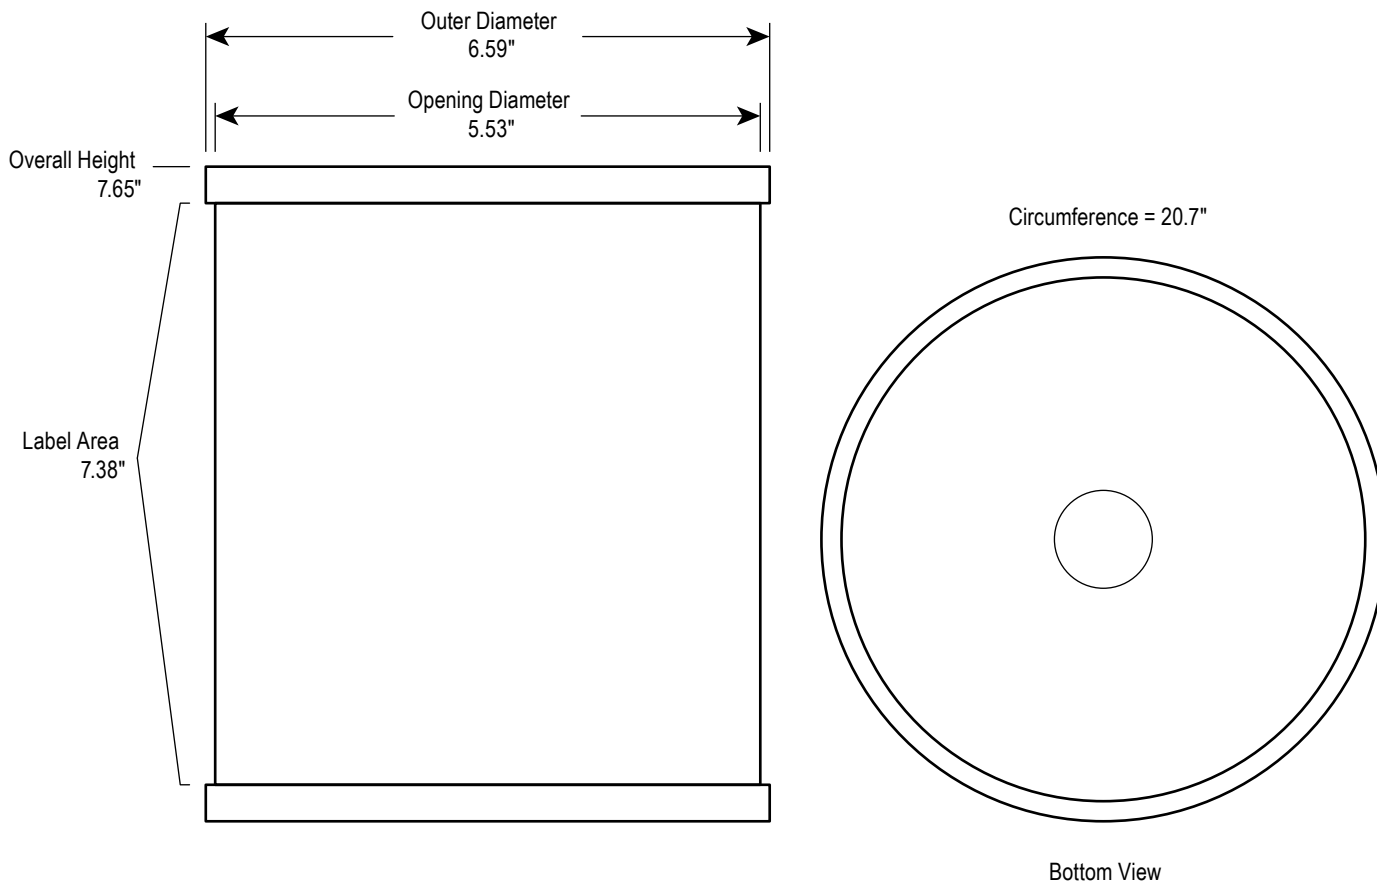

ULINE S-7342

1 GALLON METAL PAINT CAN

1-800-295-5510
uline.com

SPECIFICATIONS

	MATERIAL	SIZE	WEIGHT	STEEL GAUGE (BODY/BOTTOM/RING)	RECYCLABLE
CAN*	Tin Plate	1 Gallon	262 +/- 5 grams	85/75/85	Yes

*Not UN Rated

ULINE S-7342

**BOTE DE METAL DE 1 GALÓN
PARA PINTURA**

800-295-5510

uline.mx

ESPECIFICACIONES

	MATERIAL	TAMAÑO	PESO	CALIBRE DEL ACERO (CUERPO/BASE/ANILLO)	RECICLABLE
BOTE*	Hojalata	1 Galón	262 +/- 5 gramos	85/75/85	Sí

*Sin Clasificación ONU

ULINE S-7342

**POT DE PEINTURE EN MÉTAL –
1 GALLON**

1-800-295-5510

uline.ca

CARACTÉRISTIQUES

	MATÉRIAU	CAPACITÉ	POIDS	CALIBRE DE L'ACIER (CORPS/FOND/BAGUE)	RECYCLABLE
POT*	Fer blanc	1 gallon	262 +/- 5 grammes	85/75/85	Oui