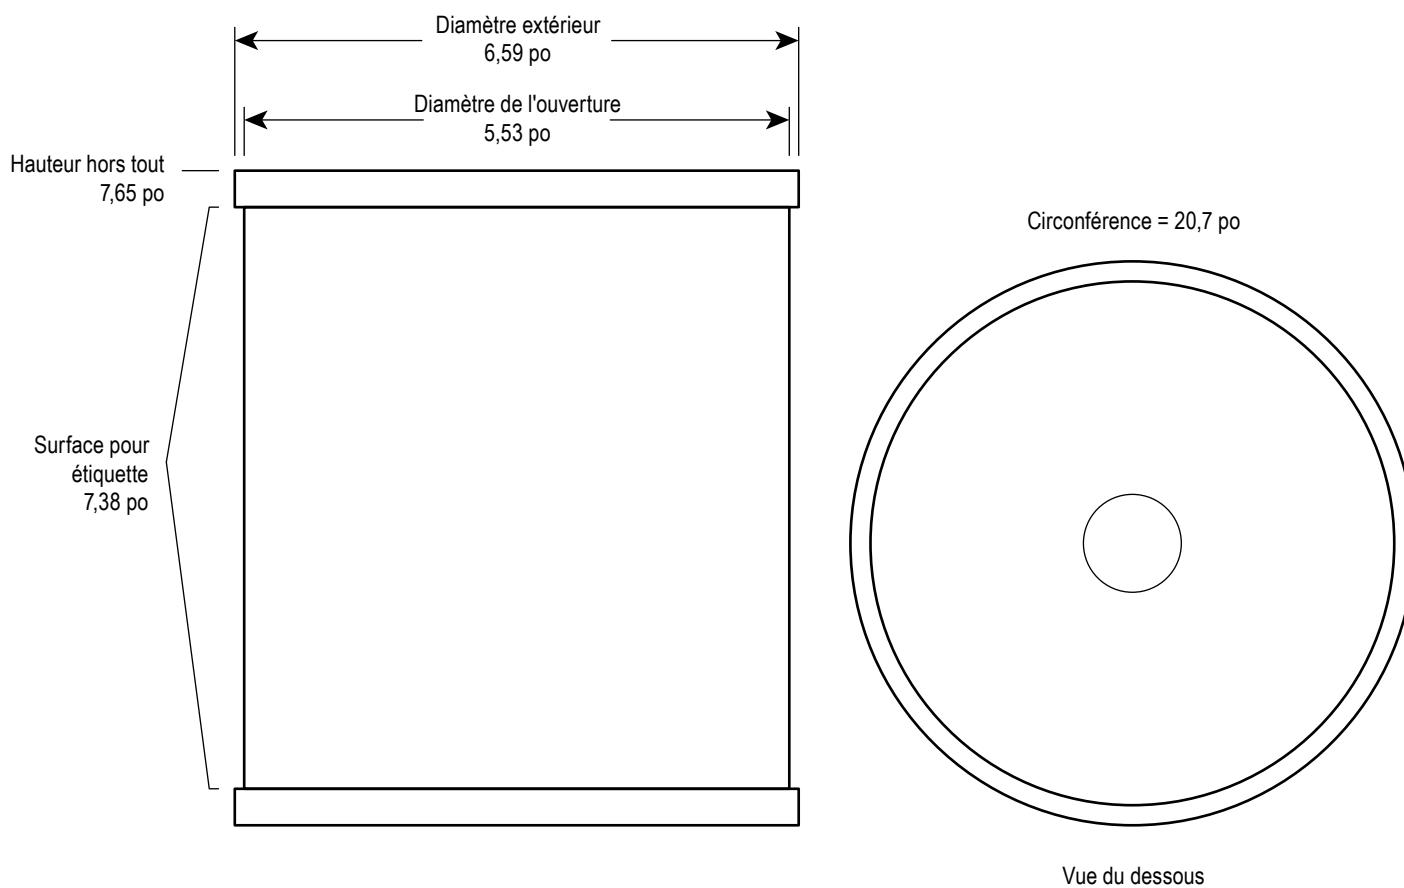

ULINE S-7342

1 GALLON METAL PAINT CAN

1-800-295-5510
uline.com

SPECIFICATIONS

	MATERIAL	SIZE	WEIGHT	STEEL GAUGE (BODY/BOTTOM/RING)	RECYCLABLE
CAN*	Tin Plate	1 Gallon	262 +/- 5 grams	85/75/85	Yes

*Not UN Rated

ULINE S-7342

**BOTE DE METAL DE 1 GALÓN
PARA PINTURA**

800-295-5510

uline.mx

ESPECIFICACIONES

	MATERIAL	TAMAÑO	PESO	CALIBRE DEL ACERO (CUERPO/BASE/ANILLO)	RECICLABLE
BOTE*	Hojalata	1 Galón	262 +/- 5 gramos	85/75/85	Sí

*Sin Clasificación ONU

ULINE S-7342

**POT DE PEINTURE EN MÉTAL –
1 GALLON**

1-800-295-5510

uline.ca

CARACTÉRISTIQUES

	MATÉRIAU	CAPACITÉ	POIDS	CALIBRE DE L'ACIER (CORPS/FOND/BAGUE)	RECYCLABLE
POT*	Fer blanc	1 gallon	262 +/- 5 grammes	85/75/85	Oui