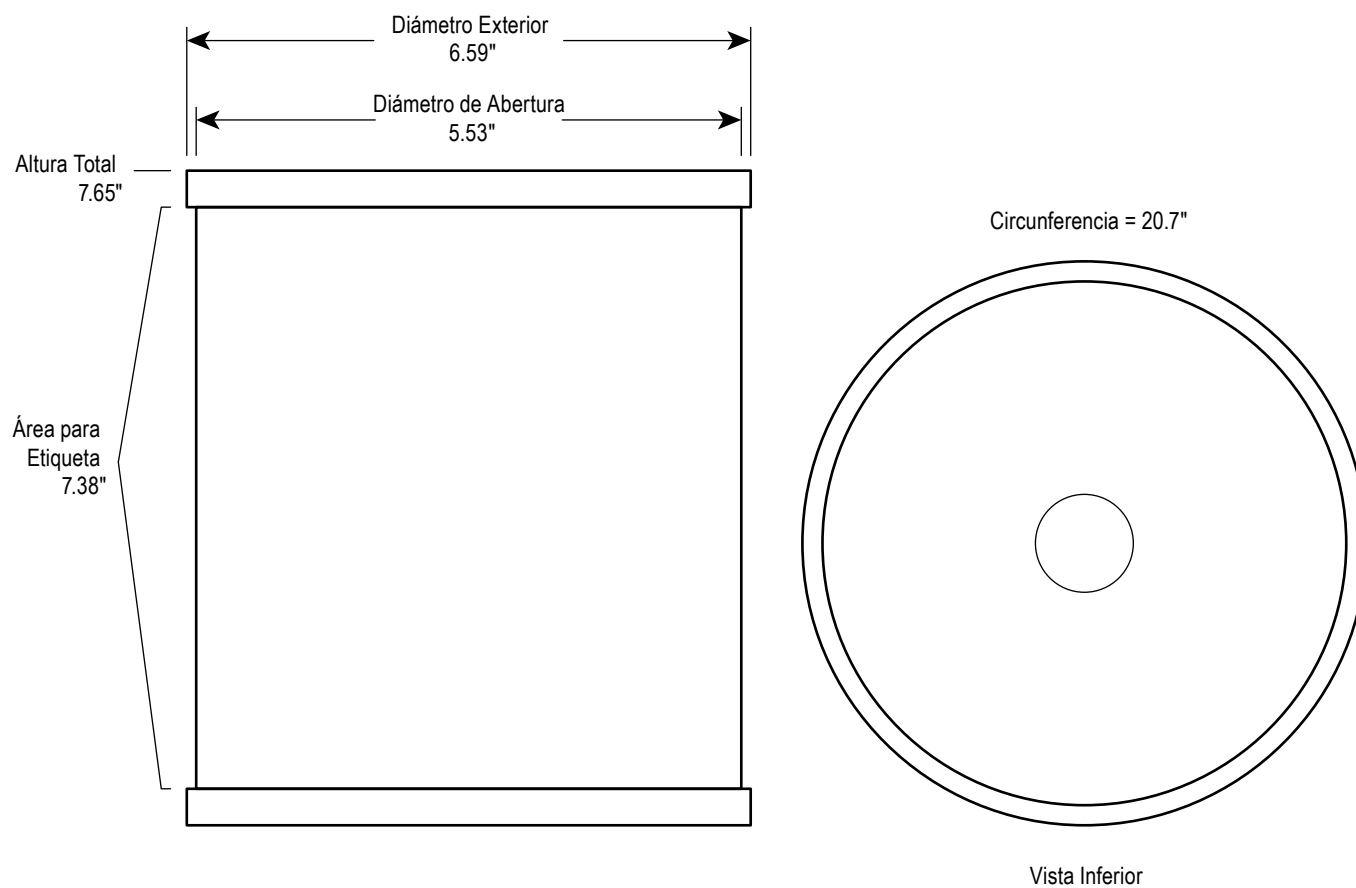

ULINE S-7342

1 GALLON METAL PAINT CAN

1-800-295-5510
uline.com

SPECIFICATIONS

	MATERIAL	SIZE	WEIGHT	STEEL GAUGE (BODY/BOTTOM/RING)	RECYCLABLE
CAN*	Tin Plate	1 Gallon	262 +/- 5 grams	85/75/85	Yes

*Not UN Rated

ULINE S-7342

**BOTE DE METAL DE 1 GALÓN
PARA PINTURA**

800-295-5510

uline.mx

ESPECIFICACIONES

	MATERIAL	TAMAÑO	PESO	CALIBRE DEL ACERO (CUERPO/BASE/ANILLO)	RECICLABLE
BOTE*	Hojalata	1 Galón	262 +/- 5 gramos	85/75/85	Sí