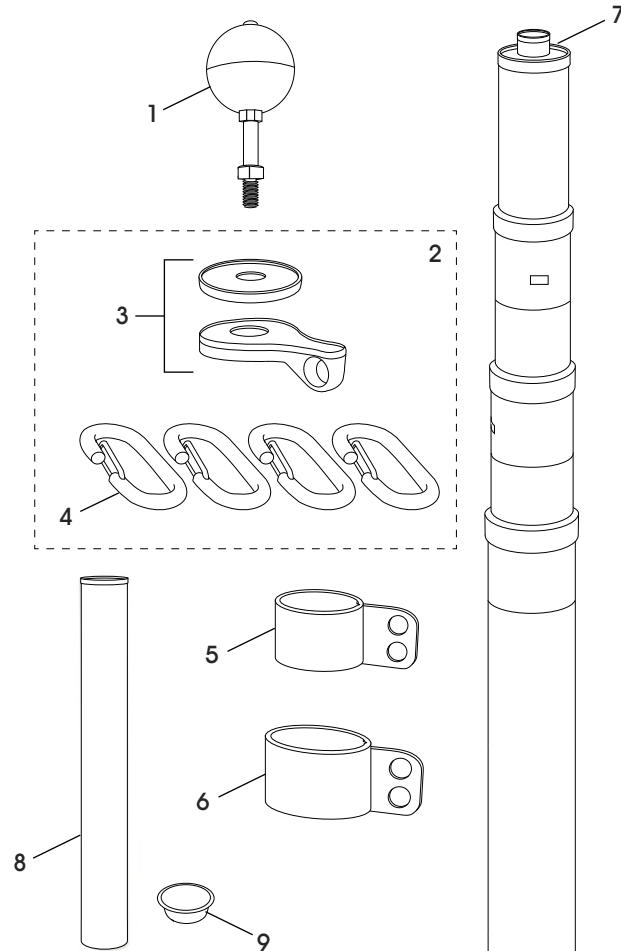

ULINE H-8884 TELESCOPING FLAGPOLE

1-800-295-5510
uline.com

Para Español, vea página 2.
Pour le français, consulter la page 3.

#	DESCRIPTION	QTY.	ULINE PART NO.	MFG. PART NO.
1	Aluminum Gold Ball	1	H-8884-BALL	EZGLDBL
2	Top Swivel Kit Includes: • Top Swivel and Washer #3 (1) • Stainless Steel Clip #4 (4)	1	H-8884-TSK	T-SWVKT
3	Top Swivel and Washer	1	H-8884-TSW	T-SWP
4	Stainless Steel Clip	4	H-8884-CLIP	SSCLP-4
5	1 3/4" Bottom Swivel Sleeve	1	H-8884-1.75	SWVSLV1-34
6	2" Bottom Swivel Sleeve	1	H-8884-2	SWVSLV-2
7	1 3/4" Top Cap with Rivets	1	H-8884-TCR	TC1-34
8	Aluminum Ground Sleeve	1	H-8884-GS	TELGRNSLV2.5
9	Ground Sleeve Cap	1	H-8884-GSC	CAP-L-21

ULINE H-8884
ASTA TELESCÓPICA

800-295-5510
 uline.mx

#	DESCRIPCIÓN	CANT.	NO. DE PARTE DE ULINE	NO. DE PARTE DEL FABRICANTE
1	1 Bola de Aluminio Dorado	1	H-8884-BALL	EZGLDBL
2	Kit de Pivote Superior Incluye: • 1 Pivote Superior y Rondana #3 • 4 Clips de Acero Inoxidable #4	1	H-8884-TSK	T-SWVKT
3	Pivote Superior y Rondana	1	H-8884-TSW	T-SWP
4	Clips de Acero Inoxidable	4	H-8884-CLIP	SSCLP-4
5	Abrazadera Giratoria Inferior de 1 3/4"	1	H-8884-1.75	SWVSLV1-34
6	Abrazadera Giratoria Inferior de 2"	1	H-8884-2	SWVSLV-2
7	Tapa Superior de 1 3/4" con Remaches	1	H-8884-TCR	TC1-34
8	Tubo Inferior de Aluminio	1	H-8884-GS	TELGRNSLV2.5
9	Tapa del Tubo Inferior	1	H-8884-GSC	CAP-L-21