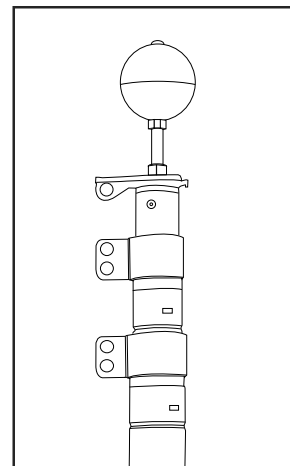

ULINE H-8884 TELESCOPING FLAGPOLE

1-800-295-5510
uline.com

Para Español, vea página 2.
Pour le français, consulter la page 3.

#	DESCRIPTION	QTY.	ULINE PART NO.	MFG. PART NO.
1	Aluminum Gold Ball	1	H-8884-BALL	EZGLDBL
2	Top Swivel Kit Includes: • Top Swivel and Washer #3 (1) • Stainless Steel Clip #4 (4)	1	H-8884-TSK	T-SWVKT
3	Top Swivel and Washer	1	H-8884-TSW	T-SWP
4	Stainless Steel Clip	4	H-8884-CLIP	SSCLP-4
5	1 3/4" Bottom Swivel Sleeve	1	H-8884-1.75	SWVSLV1-34
6	2" Bottom Swivel Sleeve	1	H-8884-2	SWVSLV-2
7	1 3/4" Top Cap with Rivets	1	H-8884-TCR	TC1-34
8	Aluminum Ground Sleeve	1	H-8884-GS	TELGRNSLV2.5
9	Ground Sleeve Cap	1	H-8884-GSC	CAP-L-21

ULINE H-8884
ASTA TELESCÓPICA

800-295-5510
 uline.mx

#	DESCRIPCIÓN	CANT.	NO. DE PARTE DE ULINE	NO. DE PARTE DEL FABRICANTE
1	1 Bola de Aluminio Dorado	1	H-8884-BALL	EZGLDBL
2	Kit de Pivote Superior Incluye: • 1 Pivote Superior y Rondana #3 • 4 Clips de Acero Inoxidable #4	1	H-8884-TSK	T-SWVKT
3	Pivote Superior y Rondana	1	H-8884-TSW	T-SWP
4	Clips de Acero Inoxidable	4	H-8884-CLIP	SSCLP-4
5	Abrazadera Giratoria Inferior de 1 3/4"	1	H-8884-1.75	SWVSLV1-34
6	Abrazadera Giratoria Inferior de 2"	1	H-8884-2	SWVSLV-2
7	Tapa Superior de 1 3/4" con Remaches	1	H-8884-TCR	TC1-34
8	Tubo Inferior de Aluminio	1	H-8884-GS	TELGRNSLV2.5
9	Tapa del Tubo Inferior	1	H-8884-GSC	CAP-L-21