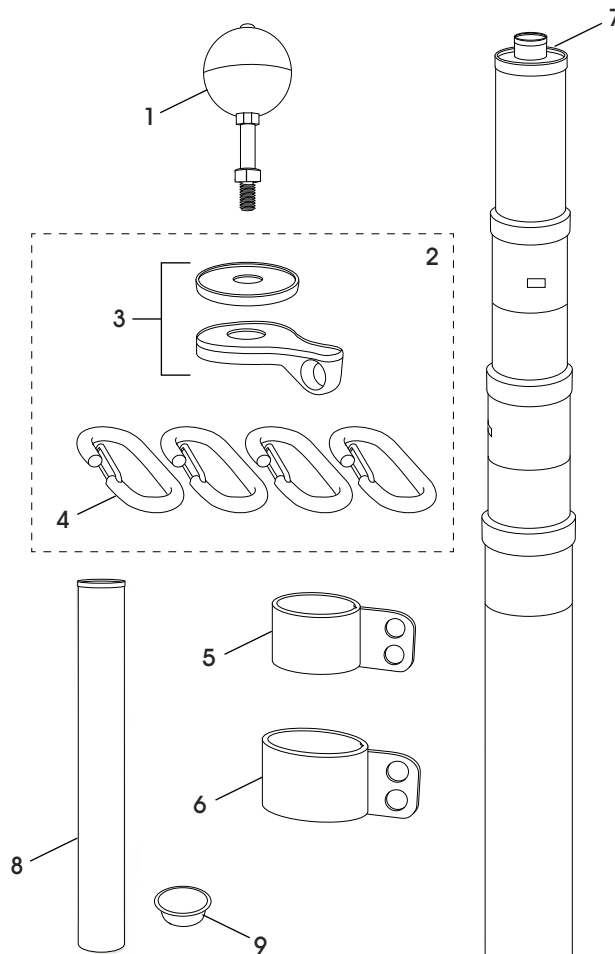

ULINE H-8884
ASTA TELESCÓPICA

800-295-5510
 uline.mx

#	DESCRIPCIÓN	CANT.	NO. DE PARTE DE ULINE	NO. DE PARTE DEL FABRICANTE
1	1 Bola de Aluminio Dorado	1	H-8884-BALL	EZGLDBL
2	Kit de Pivote Superior Incluye: • 1 Pivote Superior y Rondana #3 • 4 Clips de Acero Inoxidable #4	1	H-8884-TSK	T-SWVKT
3	Pivote Superior y Rondana	1	H-8884-TSW	T-SWP
4	Clips de Acero Inoxidable	4	H-8884-CLIP	SSCLP-4
5	Abrazadera Giratoria Inferior de 1 3/4"	1	H-8884-1.75	SWVSLV1-34
6	Abrazadera Giratoria Inferior de 2"	1	H-8884-2	SWVSLV-2
7	Tapa Superior de 1 3/4" con Remaches	1	H-8884-TCR	TC1-34
8	Tubo Inferior de Aluminio	1	H-8884-GS	TELGRNSLV2.5
9	Tapa del Tubo Inferior	1	H-8884-GSC	CAP-L-21

ULINE H-8884

MÂT DE DRAPEAU TÉLESCOPIQUE

1-800-295-5510
uline.ca

#	DESCRIPTION	QTÉ	RÉF. ULINE	RÉF. DU FABRICANT
1	Balle en aluminium doré	1	H-8884-BALL	EZGLDBL
2	Ensemble de pivot supérieur Comprend : • Pivot supérieur et rondelle n° 3 (1) • Attache en acier inoxydable n° 4 (4)	1	H-8884-TSK	T-SWVKT
3	Pivot supérieur et rondelle	1	H-8884-TSW	T-SWP
4	Attache en acier inoxydable	4	H-8884-CLIP	SSCLP-4
5	Manchon pivotant inférieur de 1 3/4 po	1	H-8884-1.75	SWVSLV1-34
6	Manchon pivotant inférieur de 2 po	1	H-8884-2	SWVSLV-2
7	Capuchon supérieur de 1 3/4 po avec rivets	1	H-8884-TCR	TC1-34
8	Manchon de sol en aluminium	1	H-8884-GS	TELGRNSLV2.5
9	Capuchon du manchon de sol	1	H-8884-GSC	CAP-L-21