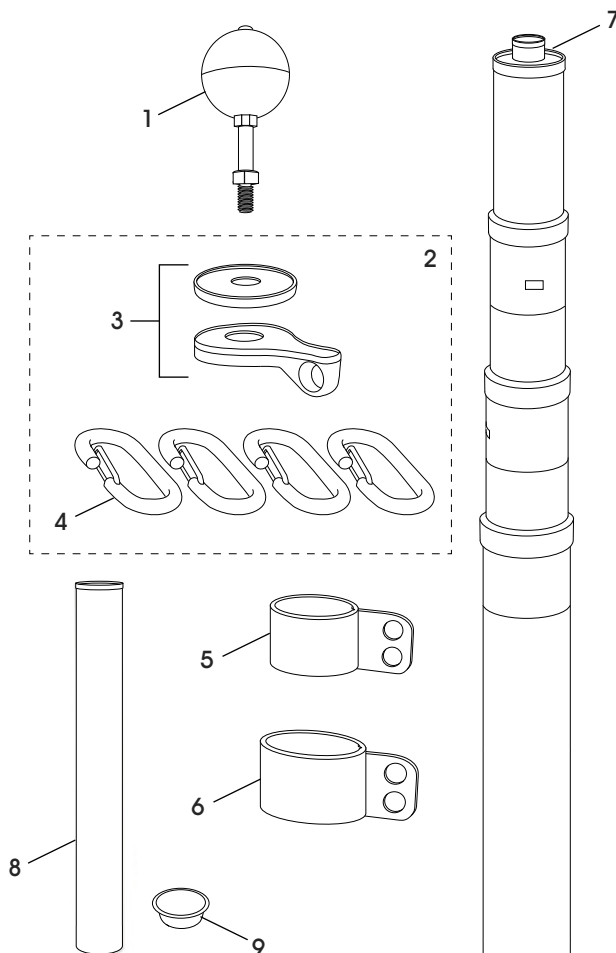

ULINE H-8884 TELESCOPING FLAGPOLE

1-800-295-5510
uline.com

Para Español, vea página 2.
Pour le français, consulter la page 3.

#	DESCRIPTION	QTY.	ULINE PART NO.	MFG. PART NO.
1	Aluminum Gold Ball	1	H-8884-BALL	EZGLDBL
2	Top Swivel Kit Includes: • Top Swivel and Washer #3 (1) • Stainless Steel Clip #4 (4)	1	H-8884-TSK	T-SWVKT
3	Top Swivel and Washer	1	H-8884-TSW	T-SWP
4	Stainless Steel Clip	4	H-8884-CLIP	SSCLP-4
5	1 3/4" Bottom Swivel Sleeve	1	H-8884-1.75	SWVSLV1-34
6	2" Bottom Swivel Sleeve	1	H-8884-2	SWVSLV-2
7	1 3/4" Top Cap with Rivets	1	H-8884-TCR	TC1-34
8	Aluminum Ground Sleeve	1	H-8884-GS	TELGRNSLV2.5
9	Ground Sleeve Cap	1	H-8884-GSC	CAP-L-21

ULINE H-8884
ASTA TELESCÓPICA

800-295-5510
 uline.mx

#	DESCRIPCIÓN	CANT.	NO. DE PARTE DE ULINE	NO. DE PARTE DEL FABRICANTE
1	1 Bola de Aluminio Dorado	1	H-8884-BALL	EZGLDBL
2	Kit de Pivote Superior Incluye: • 1 Pivote Superior y Rondana #3 • 4 Clips de Acero Inoxidable #4	1	H-8884-TSK	T-SWVKT
3	Pivote Superior y Rondana	1	H-8884-TSW	T-SWP
4	Clips de Acero Inoxidable	4	H-8884-CLIP	SSCLP-4
5	Abrazadera Giratoria Inferior de 1 3/4"	1	H-8884-1.75	SWVSLV1-34
6	Abrazadera Giratoria Inferior de 2"	1	H-8884-2	SWVSLV-2
7	Tapa Superior de 1 3/4" con Remaches	1	H-8884-TCR	TC1-34
8	Tubo Inferior de Aluminio	1	H-8884-GS	TELGRNSLV2.5
9	Tapa del Tubo Inferior	1	H-8884-GSC	CAP-L-21