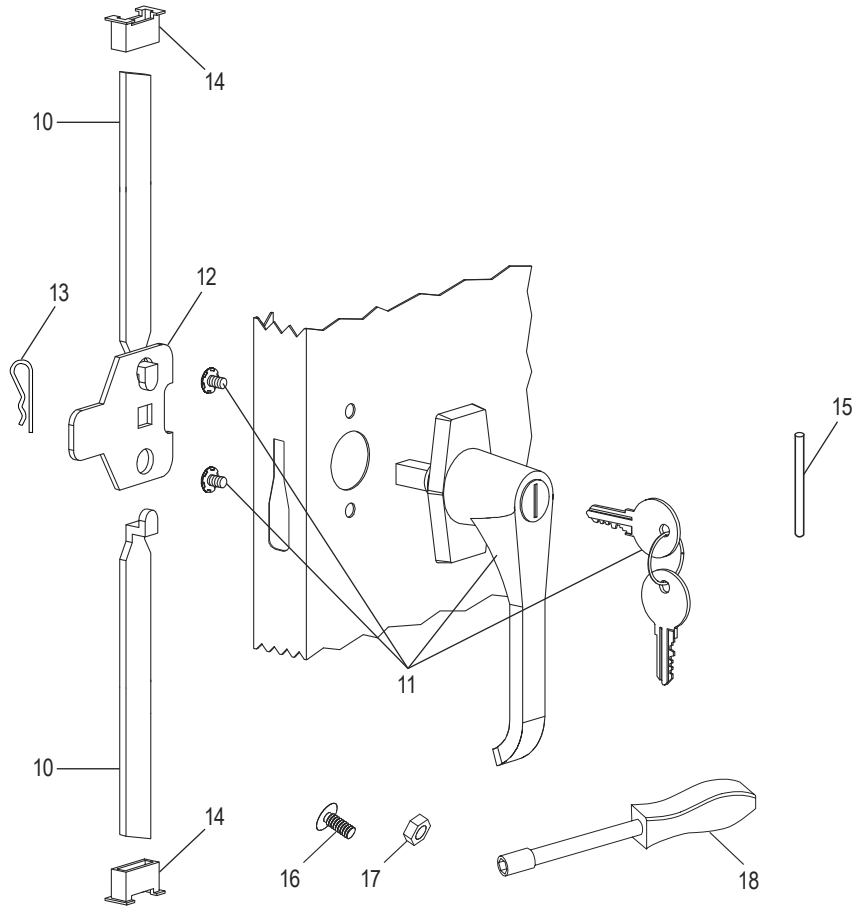

ULINE H-7814

**GABINETE VENTILADO
PARA ALMACENAMIENTO**

800-295-5510
uline.mx

ENSAMBLE PRINCIPAL

ULINE H-7814**GABINETE VENTILADO
PARA ALMACENAMIENTO**

800-295-5510

uline.mx

LISTA DE PARTES DEL ENSAMBLE PRINCIPAL

ENSAMBLE DEL ASA

#	DESCRIPCIÓN	CANT.	NO. DE PARTE DE ULINE	NO. DE PARTE DEL FABRICANTE
10	Barra de Seguridad (Set)	1	H-1105-11	944LB
11	Asa de la Puerta con Llaves y Tornillería	1	H-1105-12	944LH
12	Leva con Seguro	1	H-1105-13	944LC
13	Pasador de Chaveta	1	H-2216-CTRPN	CTRPN
14	Guía de la Barra de Seguridad	2	H-1105-15	944GI
15	Perno de la Bisagra	6	H-1106-16	944HP
16	Perno (#8-32 x 3/8")	44	-----	-----
17	Tuerca (#8-32)	44	-----	-----
18	Desarmador para Tuercas	1	H-1224-TOOL2	TOOL-2
	Paquete de Tornillería de Repuesto (No se incluye) 72 Pernos #8-32 x 3/8", 72 Tuercas #8-32	1	H-1224-19	HW-72

ENSEMBLE DE LA POIGNÉE

#	DESCRIPTION	QTÉ	RÉF. ULINE	RÉF. DU FABRICANT
10	Barre de verrouillage (ensemble)	1	H-1105-11	944LB
11	Poignée de porte avec clés et matériel d'installation	1	H-1105-12	944LH
12	Came de verrouillage	1	H-1105-13	944LC
13	Goupille fendue	1	H-2216-CTRPN	CTRPN
14	Guide de barre de verrouillage	2	H-1105-15	944GI
15	Axe de charnière	6	H-1106-16	944HP
16	Boulon (n° 8-32 x 3/8 po)	44	-----	-----
17	Écrou (n° 8-32)	44	-----	-----
18	Tournevis à douille	1	H-1224-TOOL2	TOOL-2
	Sachet de matériel d'installation de remplacement (non inclus) Boulons n° 8-32 x 3/8 po (72), écrous n° 8-32 (72)	1	H-1224-19	HW-72