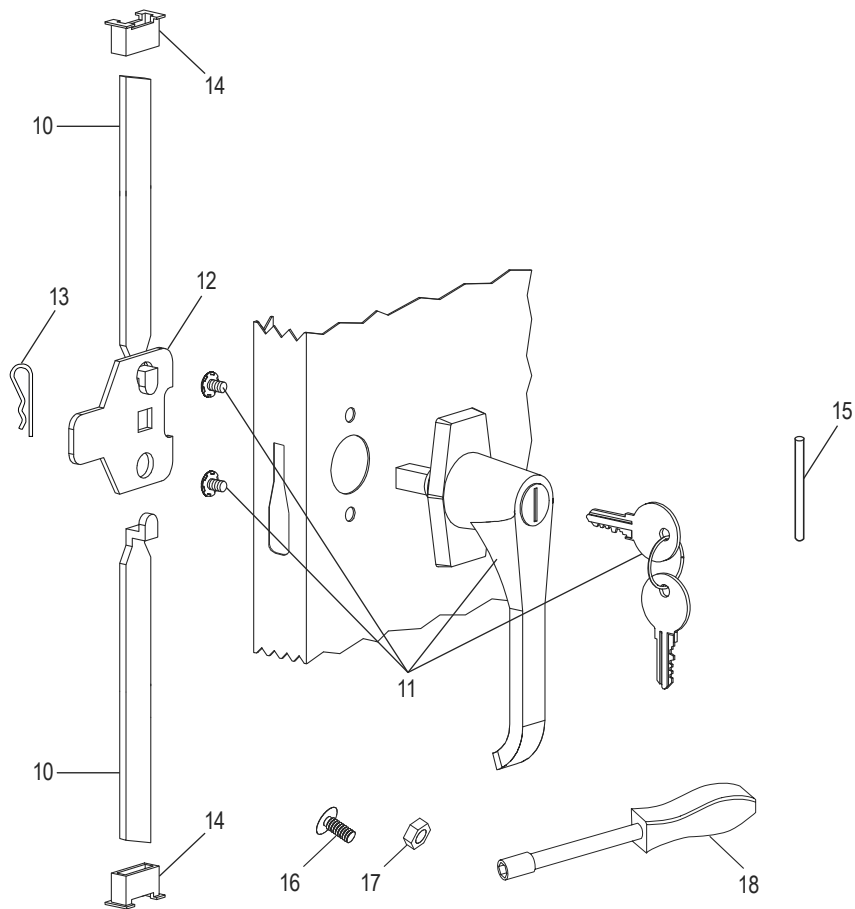

ENSAMBLE DEL ASA

#	DESCRIPCIÓN	CANT.	NO. DE PARTE DE ULINE	NO. DE PARTE DEL FABRICANTE
10	Barra de Seguridad (Set)	1	H-1105-11	944LB
11	Asa de la Puerta con Llaves y Tornillería	1	H-1105-12	944LH
12	Leva con Seguro	1	H-1105-13	944LC
13	Pasador de Chaveta	1	H-2216-CTRPN	CTRPN
14	Guía de la Barra de Seguridad	2	H-1105-15	944GI
15	Perno de la Bisagra	6	H-1106-16	944HP
16	Perno (#8-32 x 3/8")	44	-----	-----
17	Tuerca (#8-32)	44	-----	-----
18	Desarmador para Tuercas	1	H-1224-TOOL2	TOOL-2
	Paquete de Tornillería de Repuesto (No se incluye) 72 Pernos #8-32 x 3/8", 72 Tuercas #8-32	1	H-1224-19	HW-72

ULINE H-7814

ARMOIRE DE RANGEMENT VENTILÉE

1-800-295-5510
uline.ca

ENSEMBLE PRINCIPAL

ULINE H-7814**ARMOIRE DE
RANGEMENT VENTILÉE****1-800-295-5510**

uline.ca

LISTE DES PIÈCES DE L'ENSEMBLE PRINCIPAL

#	DESCRIPTION	QTÉ	RÉF. ULINE	RÉF. DU FABRICANT
1	Panneau arrière	1	H-3109-BACK	944BA-MGY
2	Panneau latéral gauche	1	-----	292LS-MGY
3	Panneau latéral droit	1	H-2216GR-RHT	292RS-MGY
4	Tablette	4	H-1223ADD-GR	302-MGY
5	Seuil de cadre	1	-----	944SIN-MGY
6	Tablette inférieure	1	-----	292BO-MGY
7	Tablette supérieure	1	H-3618GR-TOP	292TO-MGY
8	Porte gauche	1	H-7816	944LD-PD-MGY
9	Porte droite	1	H-7817	944RD-PD-MGY
	Peinture pour retouches – Gris (non illustré)	1	H-5362	LTUP-MGY
	Clés supplémentaires (jeu de 2) (non illustré)	1	H-1105-KEYS	-----

ENSEMBLE DE LA POIGNÉE

#	DESCRIPTION	QTÉ	RÉF. ULINE	RÉF. DU FABRICANT
10	Barre de verrouillage (ensemble)	1	H-1105-11	944LB
11	Poignée de porte avec clés et matériel d'installation	1	H-1105-12	944LH
12	Came de verrouillage	1	H-1105-13	944LC
13	Goupille fendue	1	H-2216-CTRPN	CTRPN
14	Guide de barre de verrouillage	2	H-1105-15	944GI
15	Axe de charnière	6	H-1106-16	944HP
16	Boulon (n° 8-32 x 3/8 po)	44	-----	-----
17	Écrou (n° 8-32)	44	-----	-----
18	Tournevis à douille	1	H-1224-TOOL2	TOOL-2
	Sachet de matériel d'installation de remplacement (non inclus) Boulons n° 8-32 x 3/8 po (72), écrous n° 8-32 (72)	1	H-1224-19	HW-72