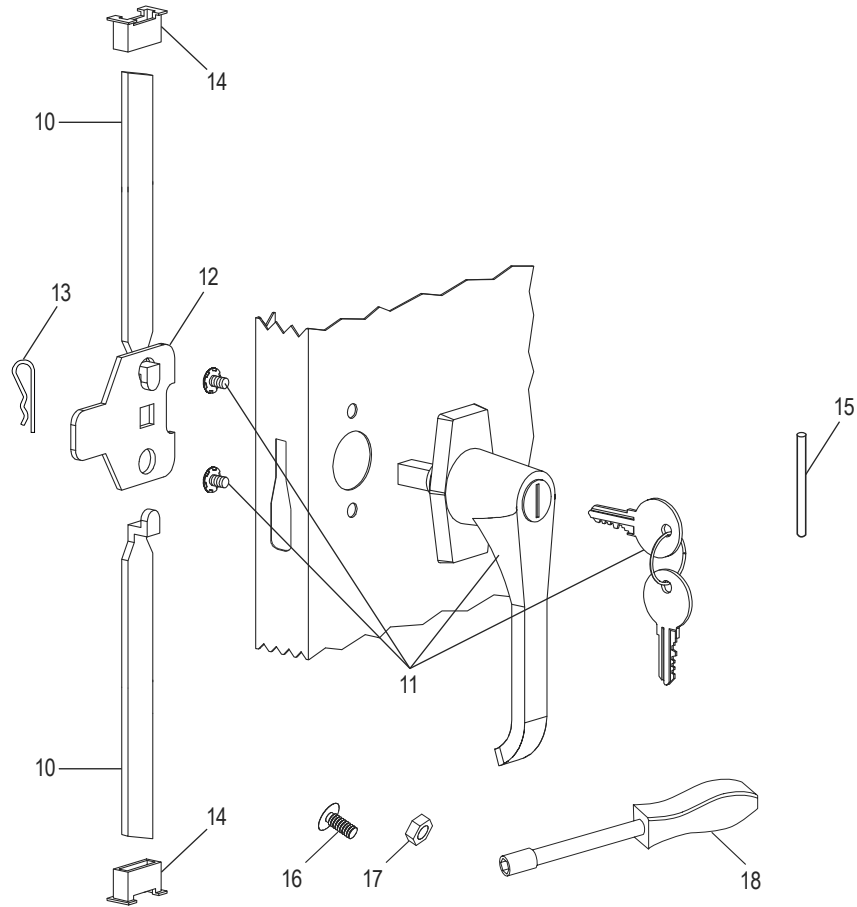

PRIMARY ASSEMBLY PARTS LIST

#	DESCRIPTION	QTY.	ULINE PART NO.	MFG. PART NO.
1	Back Panel	1	H-3109-BACK	944BA-MGY
2	Left Side	1	-----	292LS-MGY
3	Right Side	1	H-2216GR-RHT	292RS-MGY
4	Shelf	4	H-1223ADD-GR	302-MGY
5	Sill	1	-----	944SIN-MGY
6	Bottom	1	-----	292BO-MGY
7	Top	1	H-3618GR-TOP	292TO-MGY
8	Left Door	1	H-7816	944LD-PD-MGY
9	Right Door	1	H-7817	944RD-PD-MGY
	Touch Up Paint – Gray (Not Shown)	1	H-5362	LTUP-MGY
	Extra Keys (Set of 2) (Not Shown)	1	H-1105-KEYS	-----

ULINE H-7814

VENTILATED STORAGE CABINET

1-800-295-5510
uline.com

HANDLE ASSEMBLY

#	DESCRIPTION	QTY.	ULINE PART NO.	MFG. PART NO.
10	Lock Bar (Set)	1	H-1105-11	944LB
11	Door Handle with Keys and Hardware	1	H-1105-12	944LH
12	Locking Cam	1	H-1105-13	944LC
13	Cotter Pin	1	H-2216-CTRPN	CTRPN
14	Lock Bar Guide	2	H-1105-15	944GI
15	Hinge Pin	6	H-1106-16	944HP
16	Bolt (#8-32 x 3/8")	44	-----	-----
17	Nut (#8-32)	44	-----	-----
18	Nut Driver	1	H-1224-TOOL2	TOOL-2
	Replacement Hardware Pack (Not Included) Bolts #8-32 x 3/8" (72), Nuts #8-32 (72)	1	H-1224-19	HW-72

ENSAMBLE DEL ASA

#	DESCRIPCIÓN	CANT.	NO. DE PARTE DE ULINE	NO. DE PARTE DEL FABRICANTE
10	Barra de Seguridad (Set)	1	H-1105-11	944LB
11	Asa de la Puerta con Llaves y Tornillería	1	H-1105-12	944LH
12	Leva con Seguro	1	H-1105-13	944LC
13	Pasador de Chaveta	1	H-2216-CTRPN	CTRPN
14	Guía de la Barra de Seguridad	2	H-1105-15	944GI
15	Perno de la Bisagra	6	H-1106-16	944HP
16	Perno (#8-32 x 3/8")	44	-----	-----
17	Tuerca (#8-32)	44	-----	-----
18	Desarmador para Tuercas	1	H-1224-TOOL2	TOOL-2
	Paquete de Tornillería de Repuesto (No se incluye) 72 Pernos #8-32 x 3/8", 72 Tuercas #8-32	1	H-1224-19	HW-72