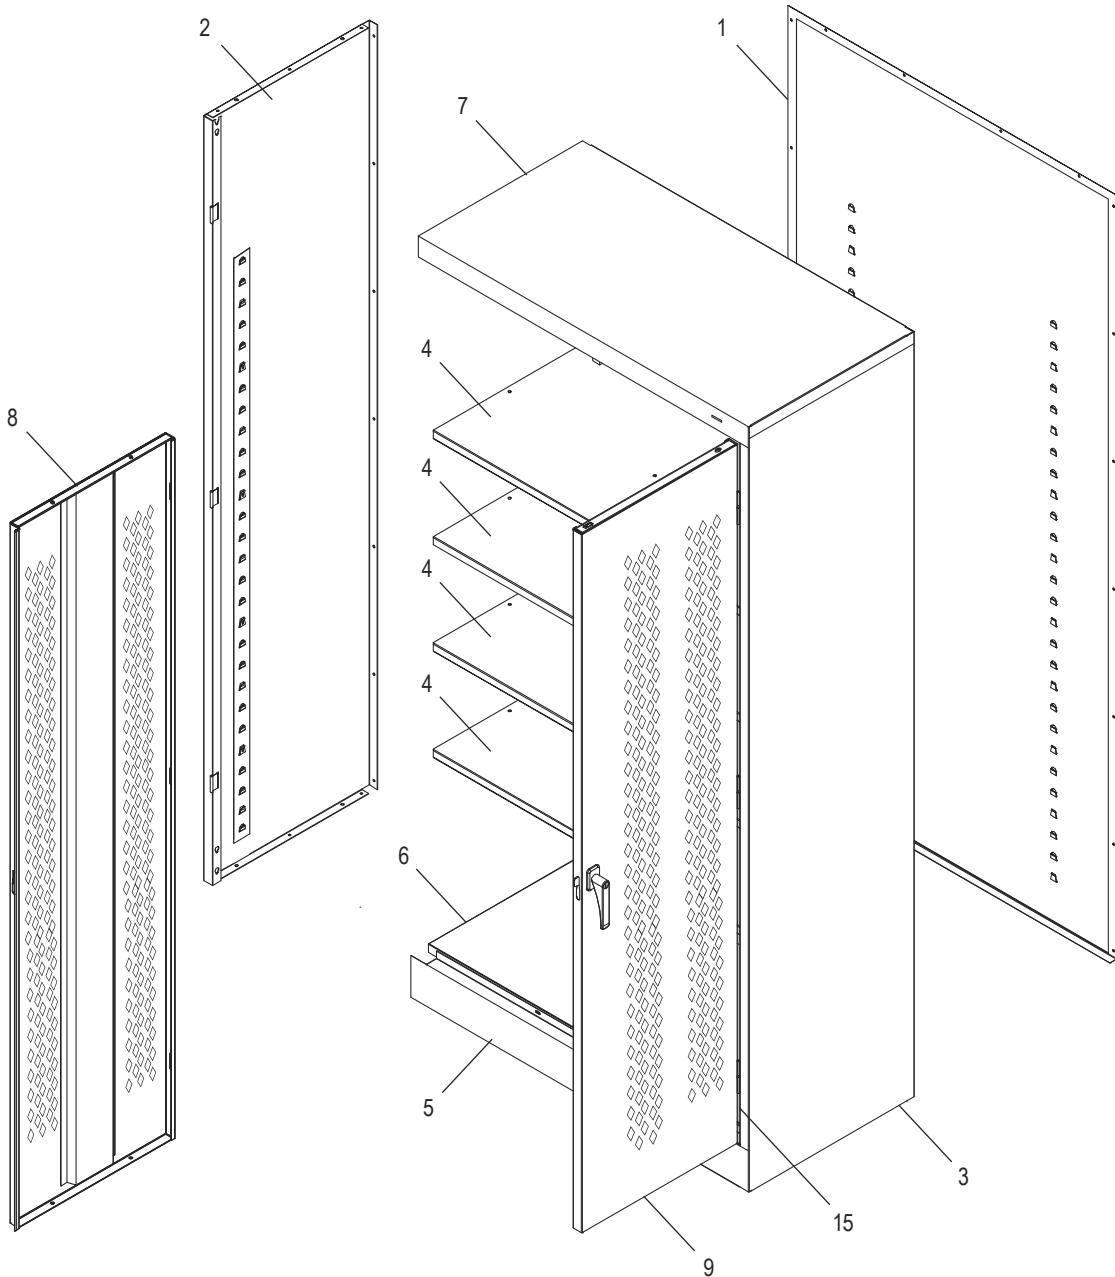

ENSAMBLE DEL ASA

#	DESCRIPCIÓN	CANT.	NO. DE PARTE DE ULINE	NO. DE PARTE DEL FABRICANTE
10	Barra de Seguridad (Set)	1	H-1105-11	944LB
11	Asa de la Puerta con Llaves y Tornillería	1	H-1105-12	944LH
12	Leva con Seguro	1	H-1105-13	944LC
13	Pasador de Chaveta	1	H-2216-CTRPN	CTRPN
14	Guía de la Barra de Seguridad	2	H-1105-15	944GI
15	Perno de la Bisagra	6	H-1106-16	944HP
16	Perno (#8-32 x 3/8")	44	-----	-----
17	Tuerca (#8-32)	44	-----	-----
18	Desarmador para Tuercas	1	H-1224-TOOL2	TOOL-2
	Paquete de Tornillería de Repuesto (No se incluye) 72 Pernos #8-32 x 3/8", 72 Tuercas #8-32	1	H-1224-19	HW-72

ULINE H-7814

ARMOIRE DE RANGEMENT VENTILÉE

1-800-295-5510
uline.ca

ENSEMBLE PRINCIPAL

ULINE H-7814**ARMOIRE DE
RANGEMENT VENTILÉE****1-800-295-5510**

uline.ca

LISTE DES PIÈCES DE L'ENSEMBLE PRINCIPAL

#	DESCRIPTION	QTÉ	RÉF. ULINE	RÉF. DU FABRICANT
1	Panneau arrière	1	H-3109-BACK	944BA-MGY
2	Panneau latéral gauche	1	-----	292LS-MGY
3	Panneau latéral droit	1	H-2216GR-RHT	292RS-MGY
4	Tablette	4	H-1223ADD-GR	302-MGY
5	Seuil de cadre	1	-----	944SIN-MGY
6	Tablette inférieure	1	-----	292BO-MGY
7	Tablette supérieure	1	H-3618GR-TOP	292TO-MGY
8	Porte gauche	1	H-7816	944LD-PD-MGY
9	Porte droite	1	H-7817	944RD-PD-MGY
	Peinture pour retouches – Gris (non illustré)	1	H-5362	LTUP-MGY
	Clés supplémentaires (jeu de 2) (non illustré)	1	H-1105-KEYS	-----