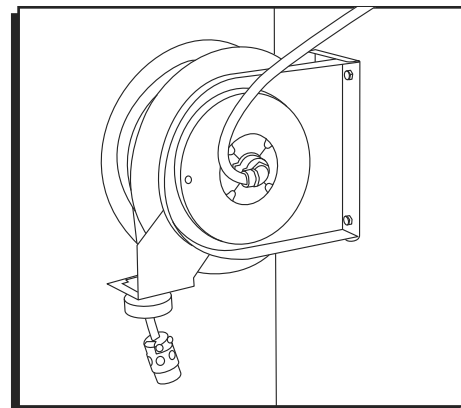

ULINE H-7122
ENROULEUR DE
CORDON INDUSTRIEL – 20 A

1-800-295-5510
uline.ca

#	DESCRIPTION	QTÉ	RÉF. ULINE	RÉF. DU FABRICANT
1	Prise de courant unique	1	-----	602003
2	Ensemble de cordon d'entrée	1	-----	602002
3	Connecteur de cordon à 90°	1	-----	S261140-C
4	Goujon à vis, 3/8-19 x 1/2 po	1	-----	300006
5	Écrou hexagonal auto-freiné 10-32	22	-----	S300011
6	Anneau de retenue	1	-----	300031
7	Douille à ressort	1	-----	S261360
8	Vis 10-32 x 1/2 po	2	-----	300002
9	Ensemble de bras de guidage	1	-----	400107
10	Ensemble de butoir	1	-----	1-HR1004-A
11	Arbre à ressort	1	-----	400017
12	Verrou à came	1	-----	S400019
13	Poulie	1	-----	400006
14	Réducteur de tension	1	-----	260633
15	Adaptateur de plaque	1	-----	261577
16	Rondelle de blocage fendue	3	-----	902016
17	Vis hexagonale 1/4-20 x 5/8 po	3	-----	S2-42
18	Ensemble de bague collectrice	1	-----	602296
19	Couvercle	1	-----	261723
20	Anneau de retenue	1	-----	S140-13
21	Capuchon de connexion	3	-----	260774
22	Ensemble de cordon de mise à la terre	1	-----	600283
23	Rondelle de blocage	1	-----	S115-10
24	Borne de connexion	1	-----	260609
25	Ensemble de plaque à bornes	1	-----	600205
26	Ensemble de poulie	1	-----	600254
27	Vis 10-32 x 3/8 po	5	-----	300001
28	Ressort de la plaque de verrouillage	1	-----	S400018
29	Vis 10-24 x 3/8 po	1	-----	S32-136
30	Vis 10-32 x 1 po	1	-----	300035
31	Butoir de verrou	1	-----	S400021
32	Ensemble de plaque de verrouillage	1	-----	S400109
33	Bague de verrou	1	-----	S400012
34	Ensemble de la base	1	-----	400101
35	Ensemble de l'arbre principal	1	-----	602348
36	Rondelle d'espacement	2	-----	300034
37	Ensemble de ressort moteur	1	-----	S400030
38	Ensemble de boîte à ressorts	1	-----	S400103