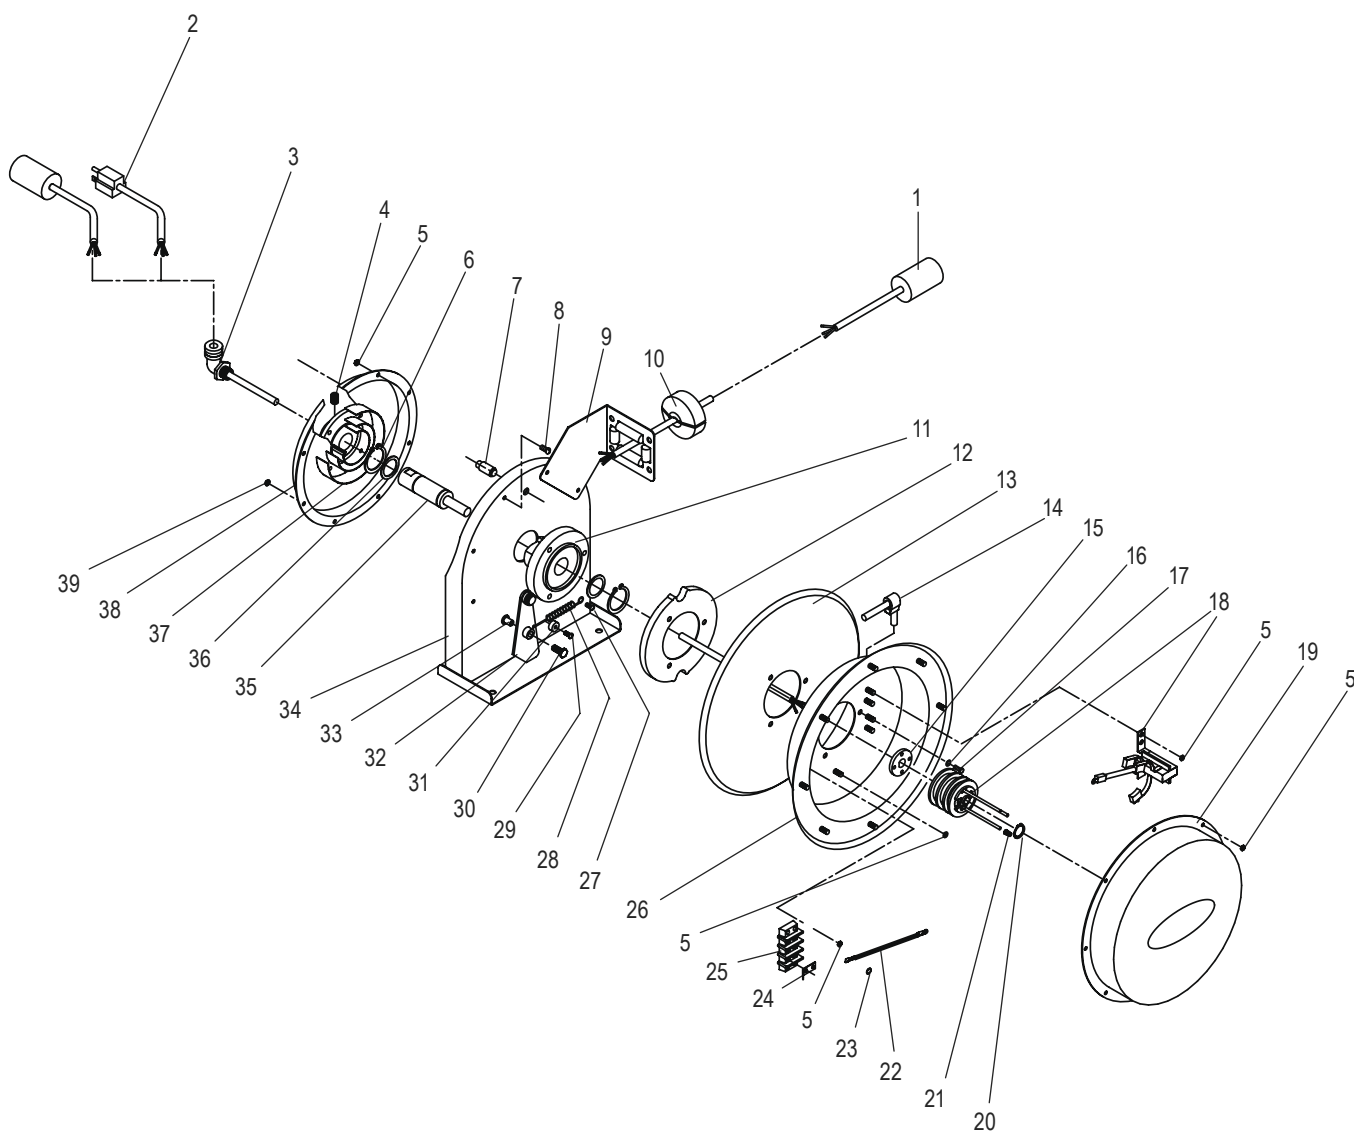

ULINE H-7122
ENROULEUR DE
CORDON INDUSTRIEL – 20 A

1-800-295-5510
uline.ca

#	DESCRIPTION	QTÉ	RÉF. ULINE	RÉF. DU FABRICANT
1	Prise de courant unique	1	-----	602003
2	Ensemble de cordon d'entrée	1	-----	602002
3	Connecteur de cordon à 90°	1	-----	S261140-C
4	Goujon à vis, 3/8-19 x 1/2 po	1	-----	300006
5	Écrou hexagonal auto-freiné 10-32	22	-----	S300011
6	Anneau de retenue	1	-----	300031
7	Douille à ressort	1	-----	S261360
8	Vis 10-32 x 1/2 po	2	-----	300002
9	Ensemble de bras de guidage	1	-----	400107
10	Ensemble de butoir	1	-----	1-HR1004-A
11	Arbre à ressort	1	-----	400017
12	Verrou à came	1	-----	S400019
13	Poulie	1	-----	400006
14	Réducteur de tension	1	-----	260633
15	Adaptateur de plaque	1	-----	261577
16	Rondelle de blocage fendue	3	-----	902016
17	Vis hexagonale 1/4-20 x 5/8 po	3	-----	S2-42
18	Ensemble de bague collectrice	1	-----	602296
19	Couvercle	1	-----	261723
20	Anneau de retenue	1	-----	S140-13
21	Capuchon de connexion	3	-----	260774
22	Ensemble de cordon de mise à la terre	1	-----	600283
23	Rondelle de blocage	1	-----	S115-10
24	Borne de connexion	1	-----	260609
25	Ensemble de plaque à bornes	1	-----	600205
26	Ensemble de poulie	1	-----	600254
27	Vis 10-32 x 3/8 po	5	-----	300001
28	Ressort de la plaque de verrouillage	1	-----	S400018
29	Vis 10-24 x 3/8 po	1	-----	S32-136
30	Vis 10-32 x 1 po	1	-----	300035
31	Butoir de verrou	1	-----	S400021
32	Ensemble de plaque de verrouillage	1	-----	S400109
33	Bague de verrou	1	-----	S400012
34	Ensemble de la base	1	-----	400101
35	Ensemble de l'arbre principal	1	-----	602348
36	Rondelle d'espacement	2	-----	300034
37	Ensemble de ressort moteur	1	-----	S400030
38	Ensemble de boîte à ressorts	1	-----	S400103