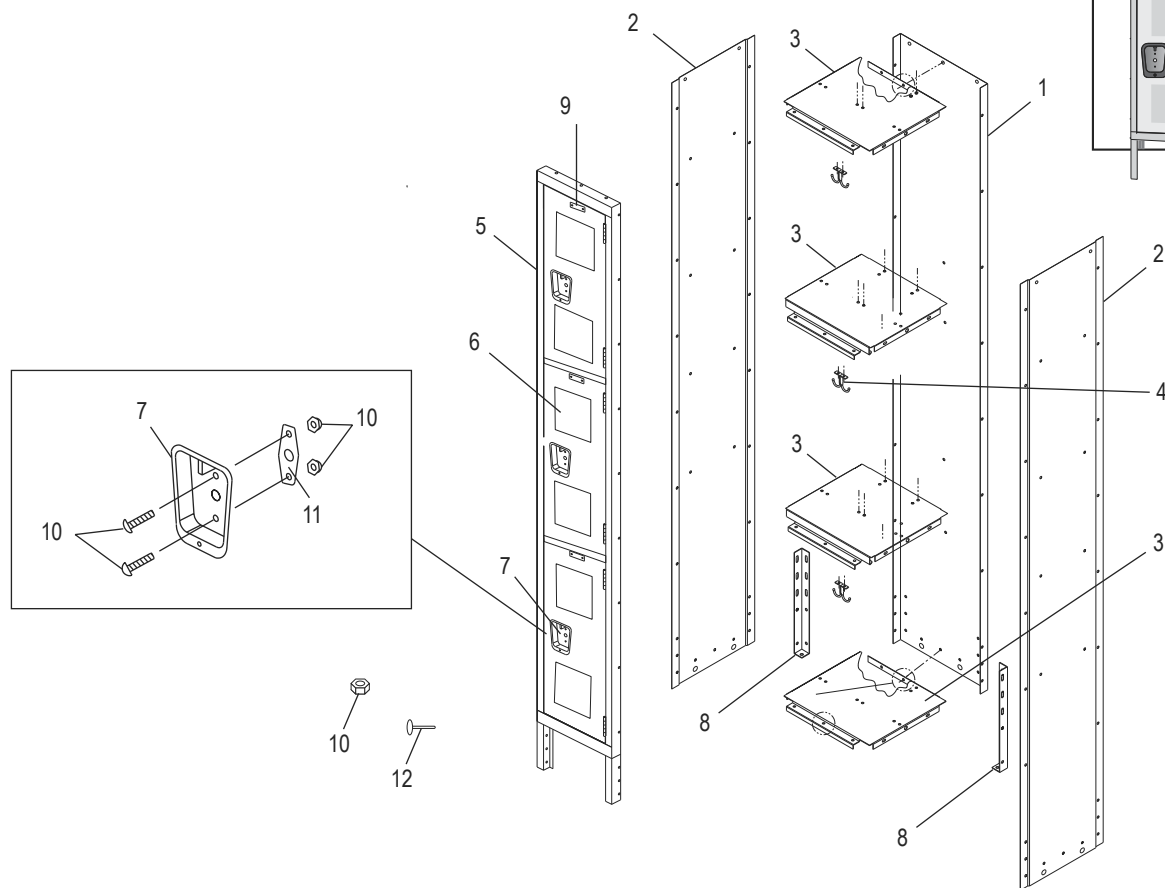

ULINE H-6953

CLEAR-VIEW LOCKER

3 TIER, 3 WIDE

1-800-295-5510
 uline.com

#	DESCRIPTION	QTY.	ULINE PART NO.	MFG. PART NO.
1	Back Panel	3	-----	KR1272
2	Right/Left Side Panel	4	H-5552U-PAN	KP1872
3	Top/Bottom/Middle	12	H-5553-SHELF	KS1218
4	Double Ceiling Hook	9	-----	H7K
5	Door Frame Assembly	3	-----	KDHF1278-3SV
6	Door	9	-----	KDH1272-3SV
7	Recessed Handle	9	-----	TBEC12
8	Rear Leg	2	-----	KLG
9	Number Plate	9	-----	NPH
10	Hardware Pack Includes: • Bolt (218) • Nut (182) • Dome Nut (36)	1	H-6620	HDW3228-6NPL
11	Cover Plate	9	-----	RPE100
12	Push Pin	18	-----	-----

ULINE H-6953**LOCKER CON FRENTE
TRANSPARENTE
3 PUERTAS, 3 DE ANCHO**

800-295-5510

uline.mx

#	DESCRIPCIÓN	CANT.	NO. DE PARTE DE ULINE	NO. DE PARTE DEL FABRICANTE
1	Panel Posterior	3	-----	KR1272
2	Panel Lateral Derecho/Izquierdo	4	H-5552U-PAN	KP1872
3	Superior/Inferior/Centrales	12	H-5553-SHELF	KS1218
4	Gancho Doble de Techo	9	-----	H7K
5	Ensamble del Marco de la Puerta	3	-----	KDHF1278-3SV
6	Puerta	9	-----	KDH1272-3SV
7	Asa Empotrada	9	-----	TBECL2
8	Pata Posterior	2	-----	KLG
9	Placa Numerada	9	-----	NPH
10	Paquete de Tornillería Incluye: • Perno (218) • Tuerca (182) • Tuerca Domo (36)	1	H-6620	HDW3228-6NPL
11	Placa de Cubierta	9	-----	RPE100
12	Perno de Empuje	18	-----	-----

ULINE H-6953**CASIER À PORTES
TRANSPARENTES –
3 COLONNES, 3 RANGÉES**

1-800-295-5510

uline.ca

#	DESCRIPTION	QTÉ	RÉF. ULINE	RÉF. DU FABRICANT
1	Panneau arrière	3	-----	KR1272
2	Panneau latéral droit/gauche	4	H-5552U-PAN	KP1872
3	Tablette du haut/bas/milieu	12	H-5553-SHELF	KS1218
4	Crochet de plafond double	9	-----	H7K
5	Ensemble de cadre de porte	3	-----	KDHF1278-3SV
6	Porte	9	-----	KDH1272-3SV
7	Poignée encastrée	9	-----	TBECL2
8	Pied arrière	2	-----	KLG
9	Plaque numérotée	9	-----	NPH
10	Matériel d'installation L'ensemble comprend : • Boulon (218) • Écrou (182) • Écrou borgne (36)	1	H-6620	HDW3228-6NPL
11	Plaque de finition	9	-----	RPE100
12	Goupille-poussoir	18	-----	-----