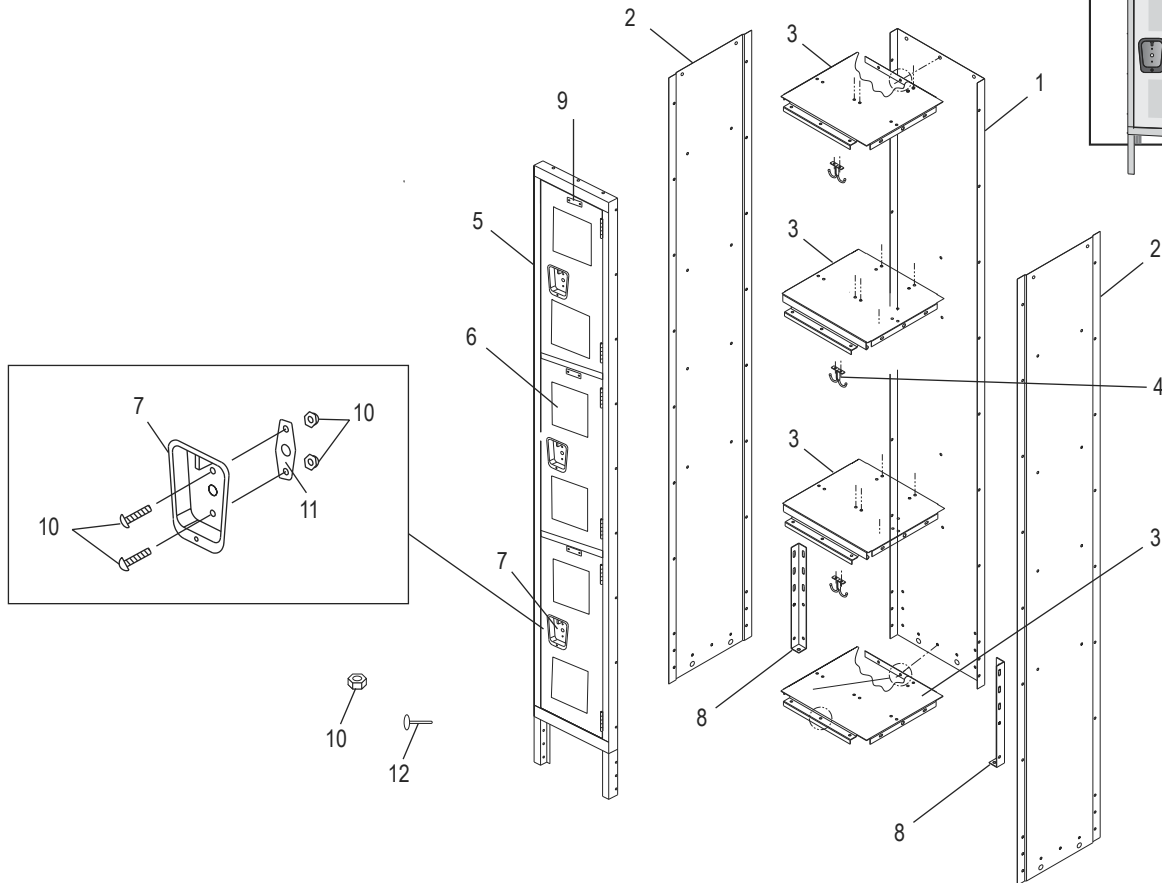

ULINE H-6953

CLEAR-VIEW LOCKER

3 TIER, 3 WIDE

1-800-295-5510
 uline.com

#	DESCRIPTION	QTY.	ULINE PART NO.	MFG. PART NO.
1	Back Panel	3	-----	KR1272
2	Right/Left Side Panel	4	H-5552U-PAN	KP1872
3	Top/Bottom/Middle	12	H-5553-SHELF	KS1218
4	Double Ceiling Hook	9	-----	H7K
5	Door Frame Assembly	3	-----	KDHF1278-3SV
6	Door	9	-----	KDH1272-3SV
7	Recessed Handle	9	-----	TBEC12
8	Rear Leg	2	-----	KLG
9	Number Plate	9	-----	NPH
10	Hardware Pack Includes: • Bolt (218) • Nut (182) • Dome Nut (36)	1	H-6620	HDW3228-6NPL
11	Cover Plate	9	-----	RPE100
12	Push Pin	18	-----	-----

ULINE H-6953**LOCKER CON FRENTE
TRANSPARENTE
3 PUERTAS, 3 DE ANCHO**

800-295-5510

uline.mx

#	DESCRIPCIÓN	CANT.	NO. DE PARTE DE ULINE	NO. DE PARTE DEL FABRICANTE
1	Panel Posterior	3	-----	KR1272
2	Panel Lateral Derecho/Izquierdo	4	H-5552U-PAN	KP1872
3	Superior/Inferior/Centrales	12	H-5553-SHELF	KS1218
4	Gancho Doble de Techo	9	-----	H7K
5	Ensamble del Marco de la Puerta	3	-----	KDHF1278-3SV
6	Puerta	9	-----	KDH1272-3SV
7	Asa Empotrada	9	-----	TBECL2
8	Pata Posterior	2	-----	KLG
9	Placa Numerada	9	-----	NPH
10	Paquete de Tornillería Incluye: • Perno (218) • Tuerca (182) • Tuerca Domo (36)	1	H-6620	HDW3228-6NPL
11	Placa de Cubierta	9	-----	RPE100
12	Perno de Empuje	18	-----	-----

ULINE H-6953**CASIER À PORTES
TRANSPARENTES –
3 COLONNES, 3 RANGÉES**

1-800-295-5510

uline.ca

#	DESCRIPTION	QTÉ	RÉF. ULINE	RÉF. DU FABRICANT
1	Panneau arrière	3	-----	KR1272
2	Panneau latéral droit/gauche	4	H-5552U-PAN	KP1872
3	Tablette du haut/bas/milieu	12	H-5553-SHELF	KS1218
4	Crochet de plafond double	9	-----	H7K
5	Ensemble de cadre de porte	3	-----	KDHF1278-3SV
6	Porte	9	-----	KDH1272-3SV
7	Poignée encastrée	9	-----	TBECL2
8	Pied arrière	2	-----	KLG
9	Plaque numérotée	9	-----	NPH
10	Matériel d'installation L'ensemble comprend : • Boulon (218) • Écrou (182) • Écrou borgne (36)	1	H-6620	HDW3228-6NPL
11	Plaque de finition	9	-----	RPE100
12	Goupille-poussoir	18	-----	-----