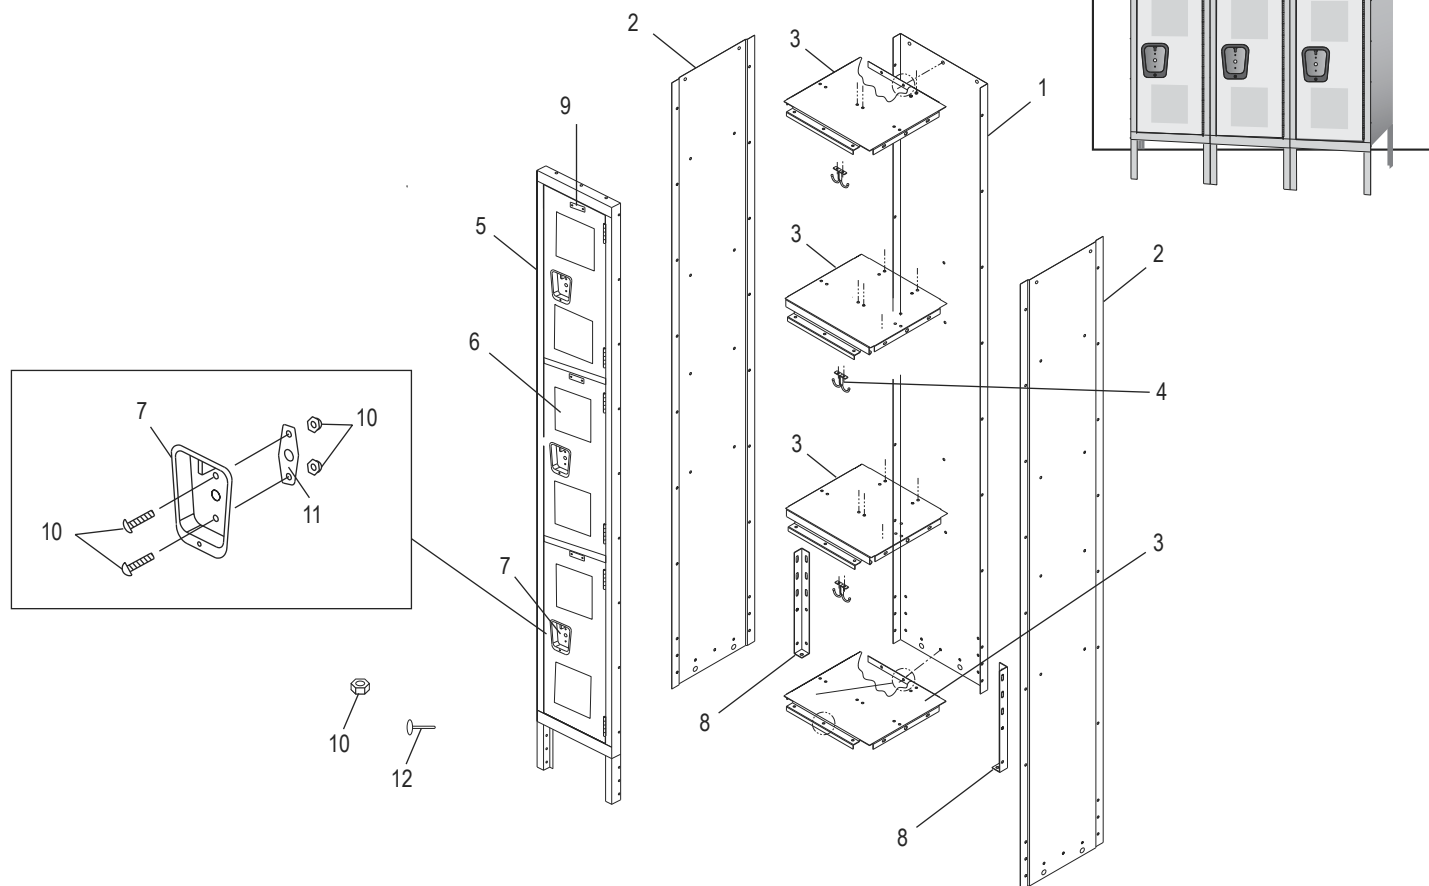

ULINE H-6953

CLEAR-VIEW LOCKER

3 TIER, 3 WIDE

1-800-295-5510
 uline.com

#	DESCRIPTION	QTY.	ULINE PART NO.	MFG. PART NO.
1	Back Panel	3	-----	KR1272
2	Right/Left Side Panel	4	H-5552U-PAN	KP1872
3	Top/Bottom/Middle	12	H-5553-SHELF	KS1218
4	Double Ceiling Hook	9	-----	H7K
5	Door Frame Assembly	3	-----	KDHF1278-3SV
6	Door	9	-----	KDH1272-3SV
7	Recessed Handle	9	-----	TBEC12
8	Rear Leg	2	-----	KLG
9	Number Plate	9	-----	NPH
10	Hardware Pack Includes: • Bolt (218) • Nut (182) • Dome Nut (36)	1	H-6620	HDW3228-6NPL
11	Cover Plate	9	-----	RPE100
12	Push Pin	18	-----	-----

ULINE H-6953**LOCKER CON FRENTE
TRANSPARENTE
3 PUERTAS, 3 DE ANCHO**

800-295-5510

uline.mx

#	DESCRIPCIÓN	CANT.	NO. DE PARTE DE ULINE	NO. DE PARTE DEL FABRICANTE
1	Panel Posterior	3	-----	KR1272
2	Panel Lateral Derecho/Izquierdo	4	H-5552U-PAN	KP1872
3	Superior/Inferior/Centrales	12	H-5553-SHELF	KS1218
4	Gancho Doble de Techo	9	-----	H7K
5	Ensamble del Marco de la Puerta	3	-----	KDHF1278-3SV
6	Puerta	9	-----	KDH1272-3SV
7	Asa Empotrada	9	-----	TBECL2
8	Pata Posterior	2	-----	KLG
9	Placa Numerada	9	-----	NPH
10	Paquete de Tornillería Incluye: • Perno (218) • Tuerca (182) • Tuerca Domo (36)	1	H-6620	HDW3228-6NPL
11	Placa de Cubierta	9	-----	RPE100
12	Perno de Empuje	18	-----	-----

ULINE H-6953**CASIER À PORTES
TRANSPARENTES –
3 COLONNES, 3 RANGÉES**

1-800-295-5510

uline.ca

#	DESCRIPTION	QTÉ	RÉF. ULINE	RÉF. DU FABRICANT
1	Panneau arrière	3	-----	KR1272
2	Panneau latéral droit/gauche	4	H-5552U-PAN	KP1872
3	Tablette du haut/bas/milieu	12	H-5553-SHELF	KS1218
4	Crochet de plafond double	9	-----	H7K
5	Ensemble de cadre de porte	3	-----	KDHF1278-3SV
6	Porte	9	-----	KDH1272-3SV
7	Poignée encastrée	9	-----	TBECL2
8	Pied arrière	2	-----	KLG
9	Plaque numérotée	9	-----	NPH
10	Matériel d'installation L'ensemble comprend : • Boulon (218) • Écrou (182) • Écrou borgne (36)	1	H-6620	HDW3228-6NPL
11	Plaque de finition	9	-----	RPE100
12	Goupille-poussoir	18	-----	-----