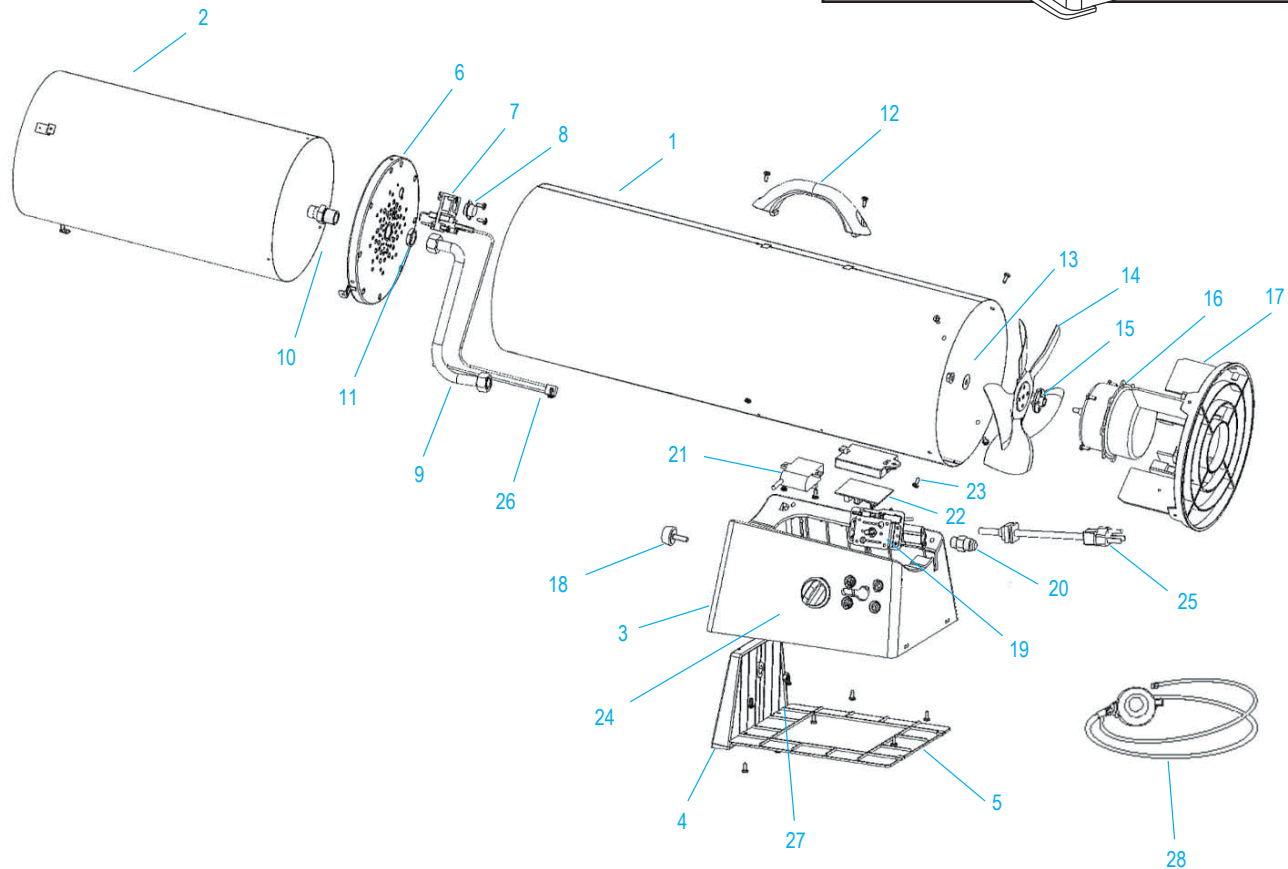

ULINE H-6511

**APPAREILS DE CHAUFFAGE
AU PROPANE – 60 000 BTU**

1-800-295-5510

uline.ca

#	DESCRIPTION	QTÉ	RÉF. ULINE	RÉF. DE FABRICANT
1	Coque extérieure	1	-----	22-524-0076
2	Coque intérieure	1	-----	22-524-0004
3	Base	1	-----	22-501-0001
4	Contrôle de hauteur	1	-----	22-512-0006
5	Couvercle de base	1	-----	22-508-0001
6	Capuchon de coque intérieure	1	-----	22-505-0010
7	Ensemble de ferrures	1	-----	22-504-0002
8	Thermorupteur	1	-----	22-603-0010
9	Tuyau	1	-----	22-605-0001
10	Buse	1	H-6511-NOZ	22-081-0014
11	Écrou de buse	1	-----	22-518-0002
12	Poignée	1	-----	22-511-0004
13	Écrou hexagonal à bride	1	-----	22-518-0003