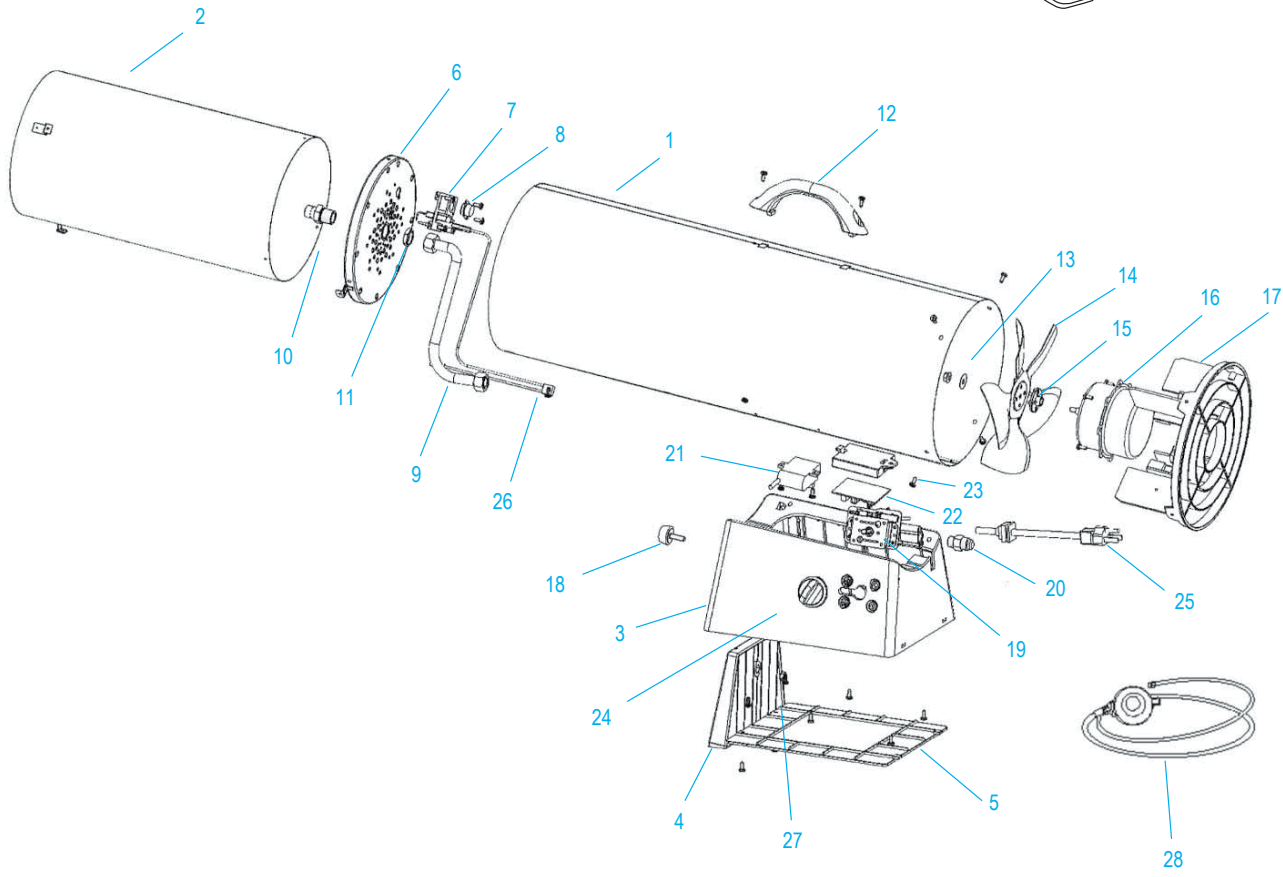

ULINE H-6511
PROPANE HEATER –
60,000 BTU

1-800-295-5510
 uline.com

#	DESCRIPTION	QTY.	ULINE PART NO.	MFG. PART NO.
1	Outer Shell	1	-----	22-524-0076
2	Inner Shell Assembly	1	-----	22-524-0004
3	Base	1	-----	22-501-0001
4	Height Controller	1	-----	22-512-0006
5	Base Cover	1	-----	22-508-0001
6	Inner Shell Cap	1	-----	22-505-0010
7	Multi-Bracket Assembly	1	-----	22-504-0002
8	Thermal Switch	1	-----	22-603-0010
9	Tubing Assembly	1	-----	22-605-0001
10	Nozzle	1	H-6511-NOZ	22-081-0014
11	Nozzle Nut	1	-----	22-518-0002
12	Handle	1	-----	22-511-0004
13	Flange Hex Nut	1	-----	22-518-0003