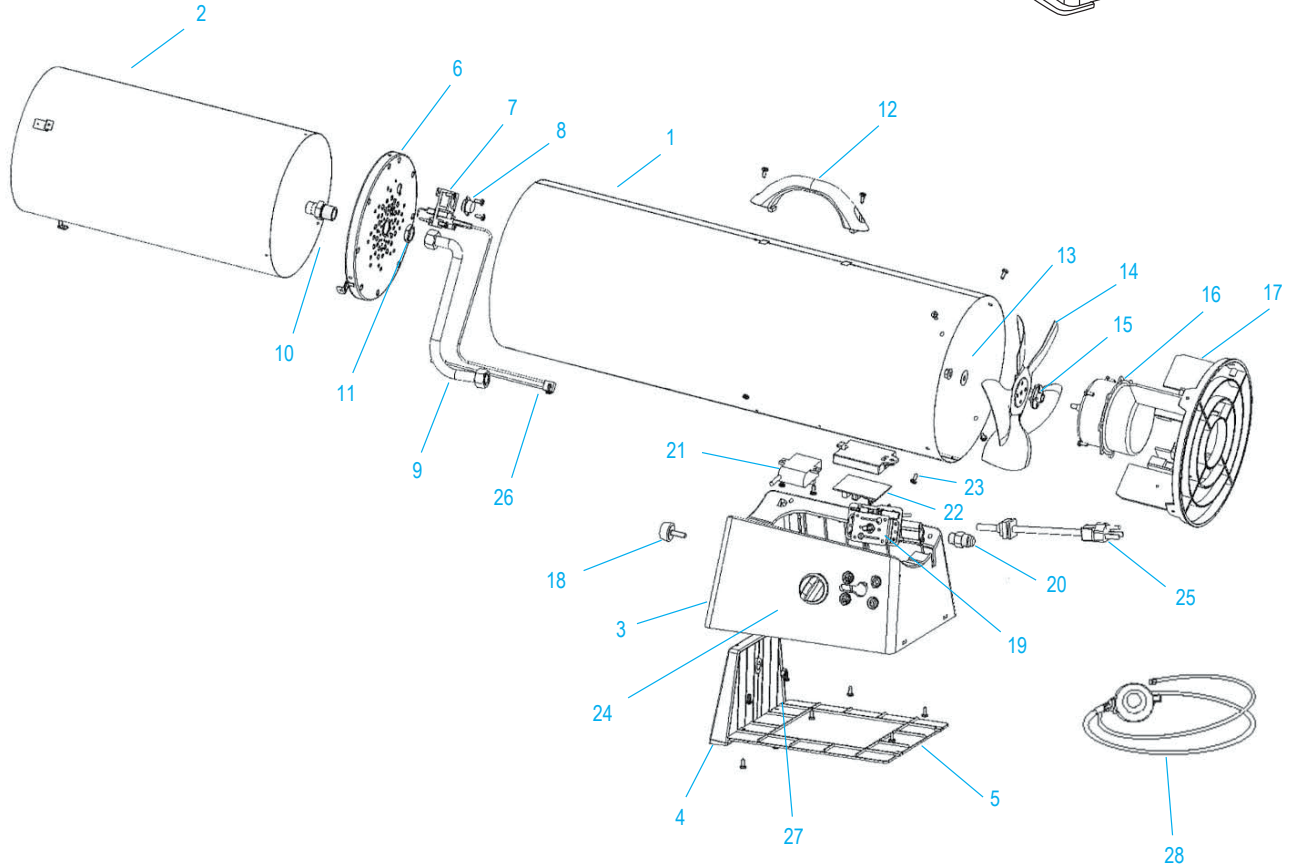

ULINE H-6511

CALENTADOR DE PROPANO – 60,000 BTU

800-295-5510
uline.mx

#	DESCRIPCIÓN	CANT.	NO. DE PARTE DE ULINE	NO. DE PARTE DEL FABRICANTE
1	Carcasa Exterior	1	-----	22-524-0076
2	Ensamble de la Carcasa Interior	1	-----	22-524-0004
3	Base	1	-----	22-501-0001
4	Control de Altura	1	-----	22-512-0006
5	Cubierta de la Base	1	-----	22-508-0001
6	Tapa de la Cubierta Interior	1	-----	22-505-0010
7	Ensamble del Multisoporte	1	-----	22-504-0002
8	Interruptor Térmico	1	-----	22-603-0010
9	Ensamble de la Tubería	1	-----	22-605-0001
10	Boquilla	1	H-6511-NOZ	22-081-0014
11	Tuerca de la Boquilla	1	-----	22-518-0002
12	Asa	1	-----	22-511-0004
13	Tuerca Hexagonal de Brida	1	-----	22-518-0003