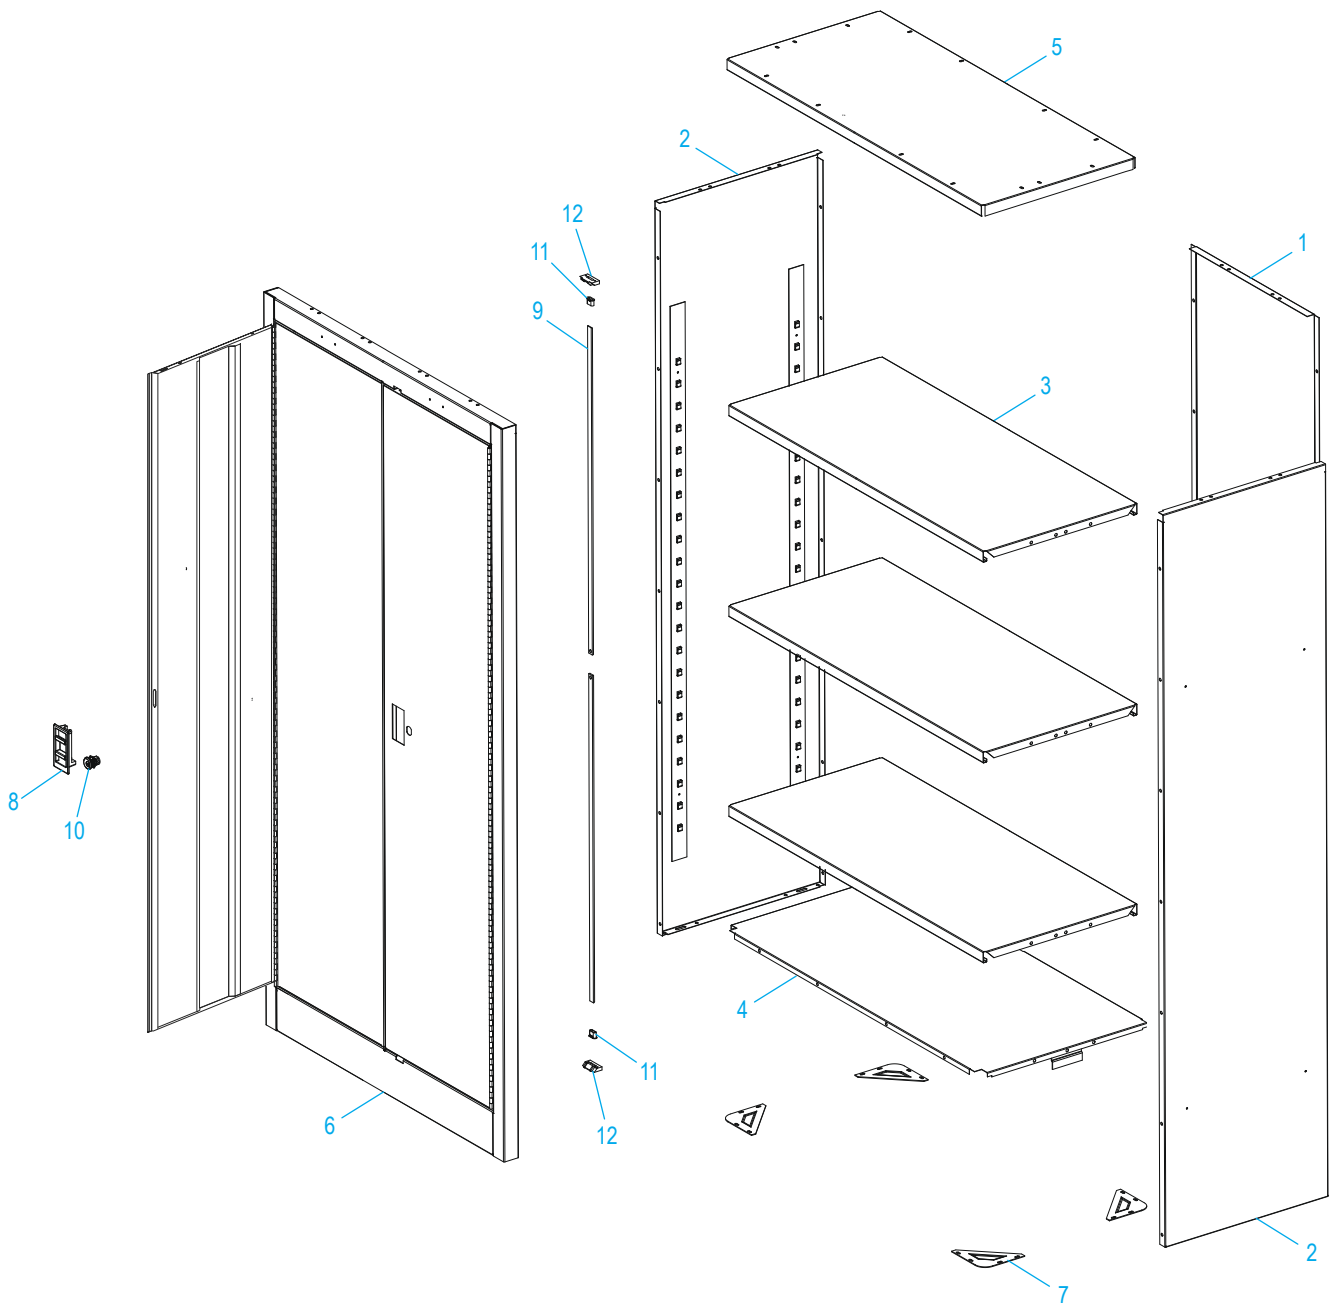

ULINE H-6317

**ARMOIRE D'ENTREPOSAGE
MINCE**

1-800-295-5510

uline.ca

ULINE H-6317
ARMOIRE D'ENTREPOSAGE
MINCE

1-800-295-5510
uline.ca

#	DESCRIPTION	QTÉ	RÉF. ULINE	RÉF. DU FABRICANT
1	Panneau arrière – Noir	1	-----	ICR2466-22F-ME
1	Panneau arrière – Gris	1	-----	ICR2466-22F-PL
1	Panneau arrière – Rouge vin	1	-----	ICR2466-22F-MN
1	Panneau arrière – Blanc	1	-----	ICR2466-22F-SW
2	Panneau latéral – Noir	2	-----	ICS1866-22F-ME
2	Panneau latéral – Gris	2	-----	ICS1866-22F-PL
2	Panneau latéral – Rouge vin	2	-----	ICS1866-22F-MN
2	Panneau latéral – Blanc	2	-----	ICS1866-22F-SW
3	Tablette – Noir	3	H-6320BL	ICAS2418ME
3	Tablette – Gris	3	H-6320GR	ICAS2418PL
3	Tablette – Rouge vin	3	H-6320WINE	ICAS2418MN
3	Tablette – Blanc	3	H-6320W	ICAS2418SW
4	Tablette inférieure – Noir	1	-----	ICB2418-22-ME
4	Tablette inférieure – Gris	1	-----	ICB2418-22-PL
4	Tablette inférieure – Rouge vin	1	-----	ICB2418-22-MN
4	Tablette inférieure – Blanc	1	-----	ICB2418-22-SW
5	Tablette supérieure – Noir	1	H-6317-TOP	ICT2418-22-ME
5	Tablette supérieure – Gris	1	-----	ICT2418-22-PL
5	Tablette supérieure – Rouge vin	1	-----	ICT2418-22-MN
5	Tablette supérieure – Blanc	1	-----	ICT2418-22-SW
6	Porte et cadre – Noir	1	-----	ICSDF2466P-ME
6	Porte et cadre – Gris	1	-----	ICSDF2466P-PL
6	Porte et cadre – Rouge vin	1	-----	ICSDF2466P-MN
6	Porte et cadre – Blanc	1	-----	ICSDF2466P-SW
7	Plaque de pied	4	-----	CFP100
8	Poignée de verrouillage	1	H-6318-8	LSL100F
9	Barre de verrouillage (ensemble)	1	H-6317-LCKBR	ICLRS66-2
10	Verrou d'armoire	1	H-6316-LOCK	ABA001
11	Guide de barre de verrouillage	2	H-6317-GLDEQ	LRG1
12	Guide de barre inférieure	2	-----	BRG-100
	Boulon (non illustré)	56	-----	MBT200
	Écrou (non illustré)	56	-----	N201
	Clés (jeu de 2) (non illustré)	1	H-7349	ABA001K