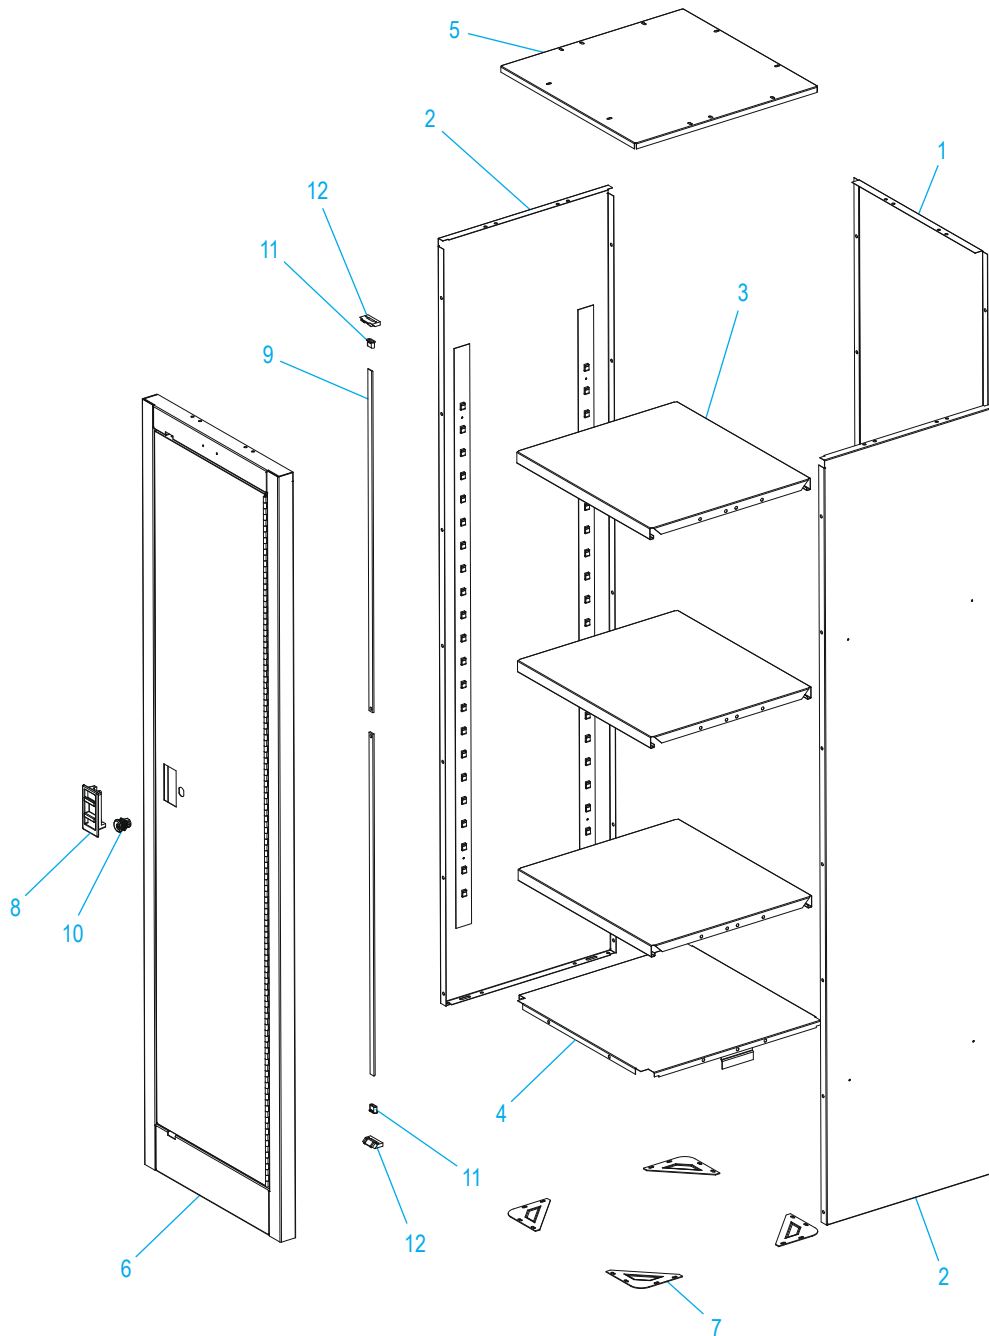

ULINE H-6316
**GABINETE DELGADO
PARA ALMACENAMIENTO**

800-295-5510
uline.mx

ULINE H-6316
GABINETE DELGADO
PARA ALMACENAMIENTO

800-295-5510
 uline.mx

#	DESCRIPCIÓN	CANT.	NO. DE PARTE DE ULINE	NO. DE PARTE DEL FABRICANTE
1	Panel Trasero – Negro	1	-----	ICR1866-22F-ME
1	Panel Trasero – Gris	1	-----	ICR1866-22F-PL
1	Panel Trasero – Vino	1	-----	ICR1866-22F-MN
1	Panel Trasero – Blanco	1	-----	ICR1866-22F-MN
2	Panel Lateral – Negro	2	-----	ICS1866-22F-ME
2	Panel Lateral – Gris	2	-----	ICS1866-22F-PL
2	Panel Lateral – Vino	2	-----	ICS1866-22F-MN
2	Panel Lateral – Blanco	2	-----	ICS1866-22F-SW
3	Repisa – Negro	3	H-6319BL	ICAS1818ME
3	Repisa – Gris	3	H-6319GR	ICAS1818PL
3	Repisa – Vino	3	H-6319WINE	ICAS1818MN
3	Repisa – Blanco	3	H-6319W	ICAS1818SW
4	Parte Inferior – Negro	1	-----	ICB1818-22-ME
4	Parte Inferior – Gris	1	-----	ICB1818-22-PL
4	Parte Inferior – Vino	1	-----	ICB1818-22-MN
4	Parte Inferior – Blanco	1	-----	ICB1818-22-SW
5	Parte Superior – Negro	1	-----	ICT1818-22-ME
5	Parte Superior – Gris	1	-----	ICT1818-22-PL
5	Parte Superior – Vino	1	-----	ICT1818-22-MN
5	Parte Superior – Blanco	1	-----	ICT1818-22-SW
6	Puerta y Armazón – Negro	1	-----	ICSDF1866P-ME
6	Puerta y Armazón – Gris	1	-----	ICSDF1866P-PL
6	Puerta y Armazón – Vino	1	-----	ICSDF1866P-MN
6	Puerta y Armazón – Blanco	1	-----	ICSDF1866P-SW
7	Placa Inferior	4	-----	CFP100
8	Asa	1	H-6318-8	LSL100F
9	Barra de Seguridad (Set)	1	-----	ICLRS66
10	Cerradura	1	H-6316-LOCK	ABA001
11	Guía de la Barra de Seguridad	2	H-6317-GLDEQ	LRG1
12	Guía de la Barra Inferior	2	-----	BRG-100
	Perno (No se Muestra)	54	-----	MBT200
	Tuerca (No se Muestra)	54	-----	N201
	Llaves (Set de 2) (No se Muestran)	1	H-7349	ABA001K