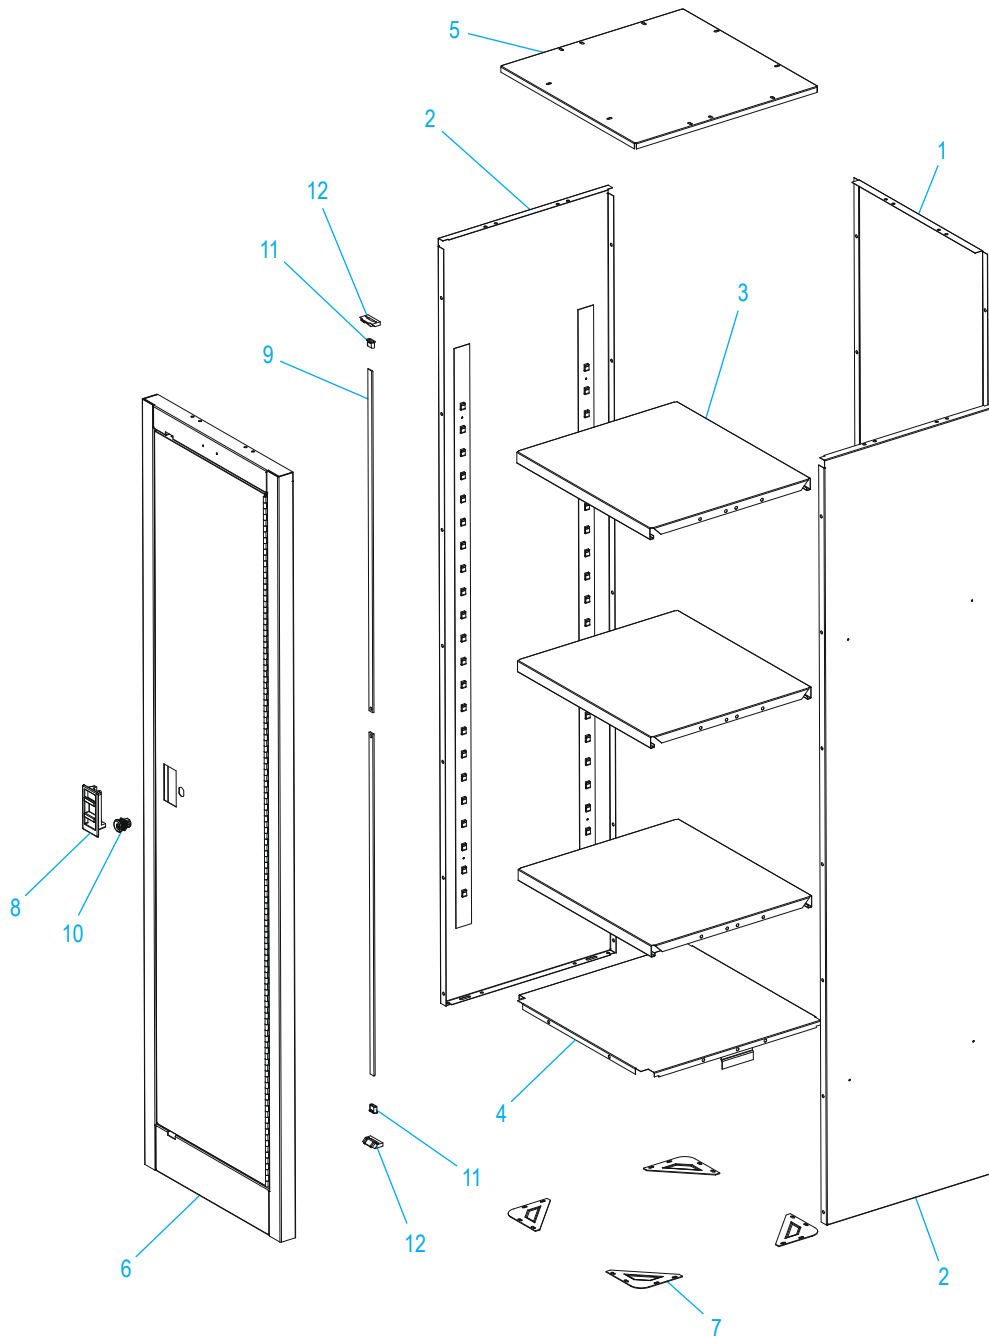

ULINE H-6316 SLIM STORAGE CABINET

1-800-295-5510
uline.com

Para Español, vea páginas 3-4.
Pour le français, consulter les pages 5-6.

ULINE H-6316
SLIM STORAGE CABINET

1-800-295-5510
uline.com

#	DESCRIPTION	QTY.	ULINE PART NO.	MFG. PART NO.
1	Back Panel – Black	1	-----	ICR1866-22F-ME
1	Back Panel – Gray	1	-----	ICR1866-22F-PL
1	Back Panel – Wine	1	-----	ICR1866-22F-MN
1	Back Panel – White	1	-----	ICR1866-22F-SW
2	Side Panel – Black	2	-----	ICS1866-22F-ME
2	Side Panel – Gray	2	-----	ICS1866-22F-PL
2	Side Panel – Wine	2	-----	ICS1866-22F-MN
2	Side Panel – White	2	-----	ICS1866-22F-SW
3	Shelf – Black	3	H-6319BL	ICAS1818ME
3	Shelf – Gray	3	H-6319GR	ICAS1818PL
3	Shelf – Wine	3	H-6319WINE	ICAS1818MN
3	Shelf – White	3	H-6319W	ICAS1818SW
4	Bottom – Black	1	-----	ICB1818-22-ME
4	Bottom – Gray	1	-----	ICB1818-22-PL
4	Bottom – Wine	1	-----	ICB1818-22-MN
4	Bottom – White	1	-----	ICB1818-22-SW
5	Top – Black	1	-----	ICT1818-22-ME
5	Top – Gray	1	-----	ICT1818-22-PL
5	Top – Wine	1	-----	ICT1818-22-MN
5	Top – White	1	-----	ICT1818-22-SW
6	Door and Frame – Black	1	-----	ICPDF1866P-ME
6	Door and Frame – Gray	1	-----	ICPDF1866P-PL
6	Door and Frame – Wine	1	-----	ICPDF1866P-MN
6	Door and Frame – White	1	-----	ICPDF1866P-SW
7	Foot Plate	4	-----	CFP100
8	Latch Handle	1	H-6318-8	LSL100F
9	Lock Bar (Set)	1	-----	ICLRS66
10	Cabinet Lock	1	H-6316-LOCK	ABA001
11	Lock Bar Guide	2	H-6317-GLDEQ	LRG1
12	Bottom Bar Guide	2	-----	BRG-100
	Bolt (Not Shown)	54	-----	MBT200
	Nut (Not Shown)	54	-----	N201
	Keys (Set of 2) (Not Shown)	1	H-7349	ABA001K