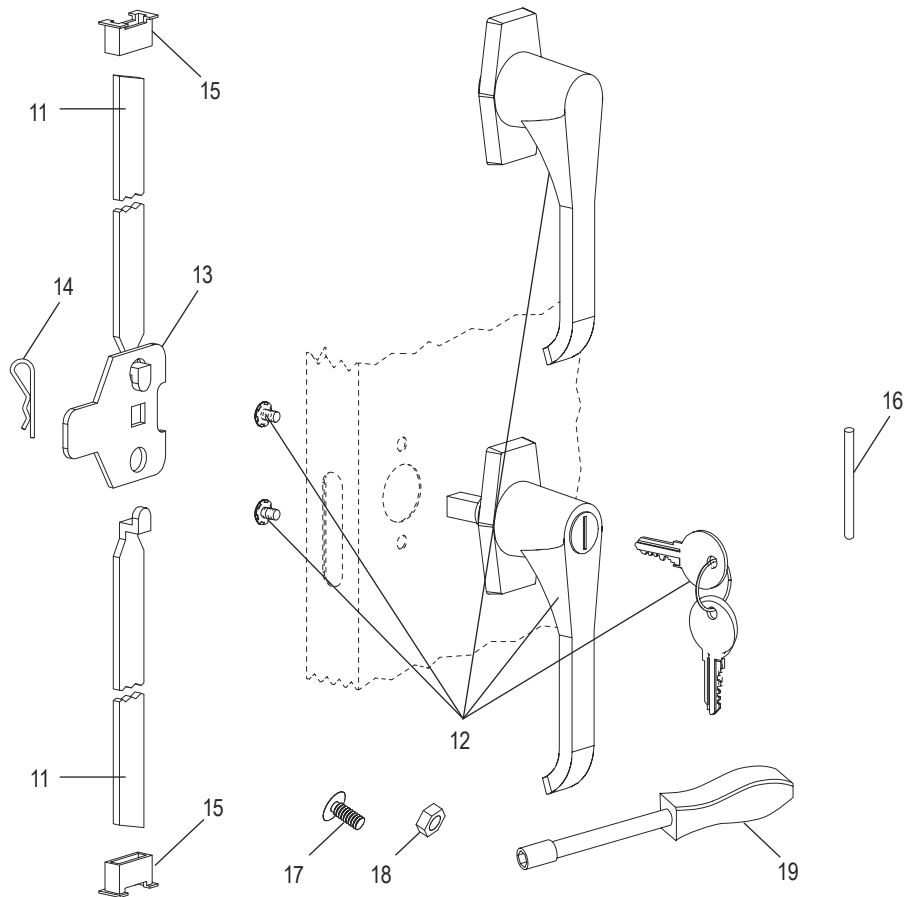

ULINE H-5280
WARDROBE CABINET

1-800-295-5510
 uline.com

HANDLE ASSEMBLY

#	DESCRIPTION	QTY.	ULINE PART NO.	MFG. PART NO.
11	Lock Bar (Set)	1	H-1223-#8	043LB
12	Locking Handle with Keys and Dummy Handle (Set)	1	H-2217-HANDL	043LH
13	Locking Cam	1	H-1105-13	944LC
14	Cotter Pin	1	H-2216-CTRPN	CTRPN
15	Lock Bar Guide	2	H-1105-15	944GI
16	Hinge Pin	8	H-1106-16	944HP
17	Bolt (#8-32 x 3/8")	28	-----	-----
18	Nut (#8-32)	38	-----	-----
19	Nut Driver	1	H-1224-TOOL2	TOOL-2
	Replacement Hardware Pack (Not Included) Bolts #8-32 x 3/8" (72), Nuts #8-32 (72)	1	H-1224-19	HW-72
	Extra Keys (Set of 2) (Not Shown)	1	H-1105-Keys	-----

ULINE H-5280

ARMARIO TIPO GABINETE

800-295-5510
uline.mx

ENSAMBLE DEL ASA

#	DESCRIPCIÓN	CANT.	NO. DE PARTE DE ULINE	NO. DE PARTE DEL FABRICANTE
11	Barra de Seguridad (Set)	1	H-1223-#8	043LB
12	Asa con Llaves y Asa Sin Cerradura (Set)	1	H-2217-HANDL	ST-LKHND
13	Leva con Seguro	1	H-1105-13	944LC
14	Pasador de Chaveña	1	H-2216-CTRPN	CTRPN
15	Guía de la Barra de Seguridad	2	H-1105-15	944GI
16	Perno de la Bisagra	8	H-1106-16	944HP
17	Perno (#8-32 x 3/8")	28	-----	-----
18	Tuerca (#8-32)	38	-----	-----
19	Llave de Tuercas	1	H-1224-TOOL2	TOOL-2
	Paquete de Tornillería de Reemplazo (No Incluido) Pernos #8-32 x 3/8" (72), Tuercas #8-32 (72)	1	H-1224-19	HW-72
	Llaves Adicionales (Set de 2) (No Se Muestran)	1	H-1105-Keys	-----