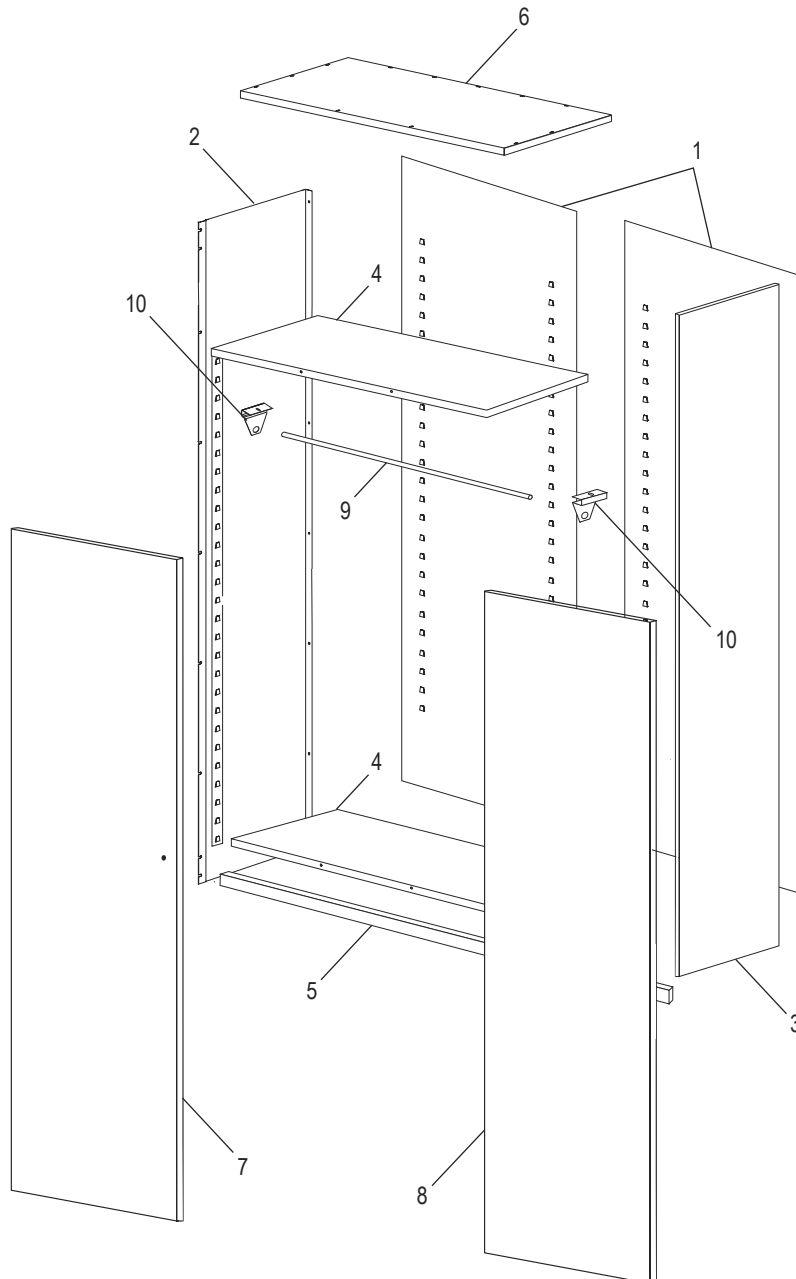

ENSEMBLE PRINCIPAL