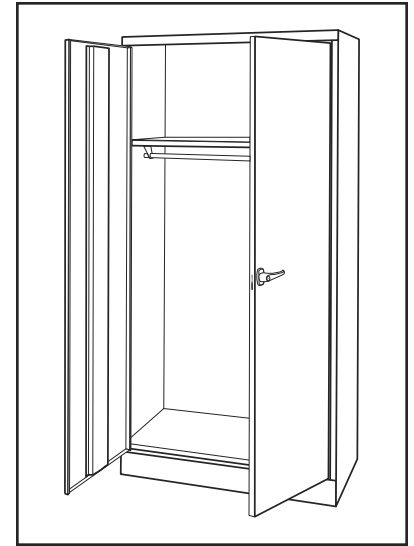

ULINE H-5280

ARMARIO TIPO GABINETE

800-295-5510
uline.mx

ENSAMBLE DEL ASA

#	DESCRIPCIÓN	CANT.	NO. DE PARTE DE ULINE	NO. DE PARTE DEL FABRICANTE
11	Barra de Seguridad (Set)	1	H-1223-#8	043LB
12	Asa con Llaves y Asa Sin Cerradura (Set)	1	H-2217-HANDL	ST-LKHND
13	Leva con Seguro	1	H-1105-13	944LC
14	Pasador de Chaveña	1	H-2216-CTRPN	CTRPN
15	Guía de la Barra de Seguridad	2	H-1105-15	944GI
16	Perno de la Bisagra	8	H-1106-16	944HP
17	Perno (#8-32 x 3/8")	28	-----	-----
18	Tuerca (#8-32)	38	-----	-----
19	Llave de Tuercas	1	H-1224-TOOL2	TOOL-2
	Paquete de Tornillería de Reemplazo (No Incluido) Pernos #8-32 x 3/8" (72), Tuercas #8-32 (72)	1	H-1224-19	HW-72
	Llaves Adicionales (Set de 2) (No Se Muestran)	1	H-1105-Keys	-----