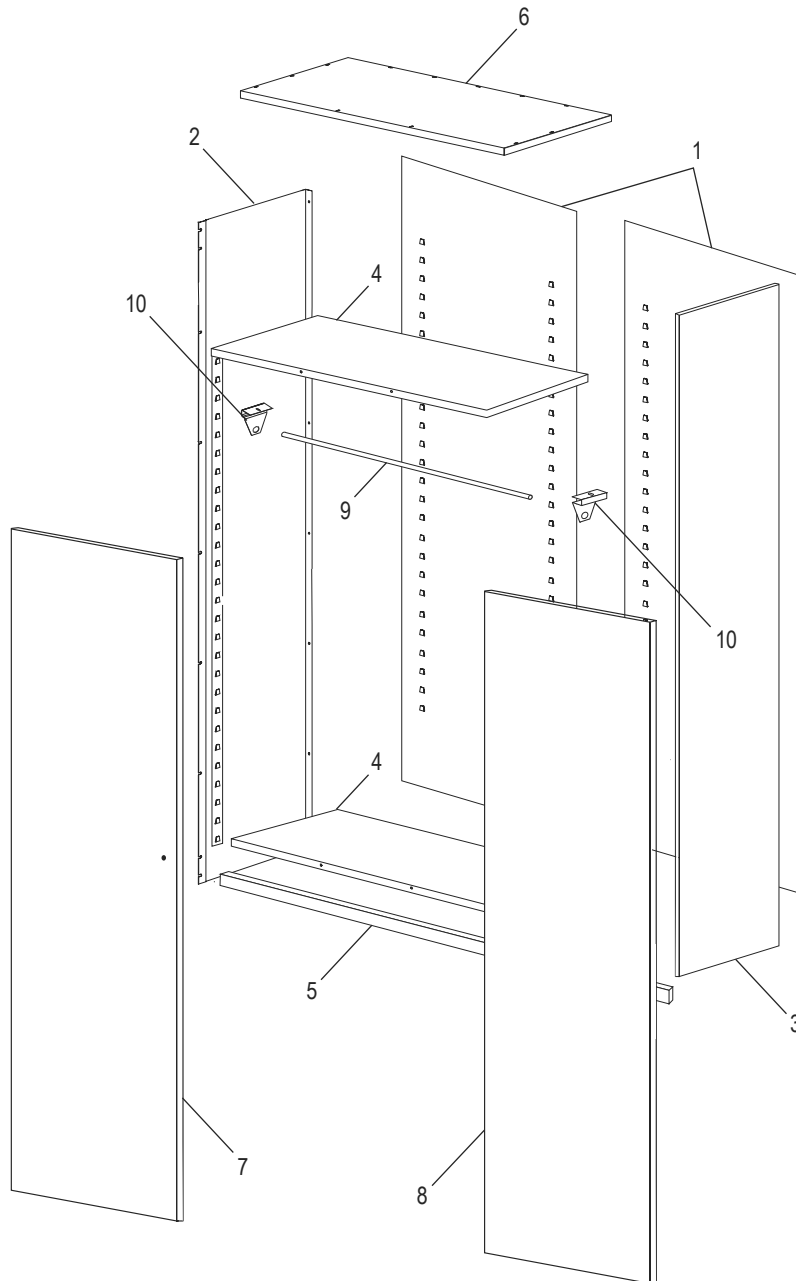

PRIMARY ASSEMBLY