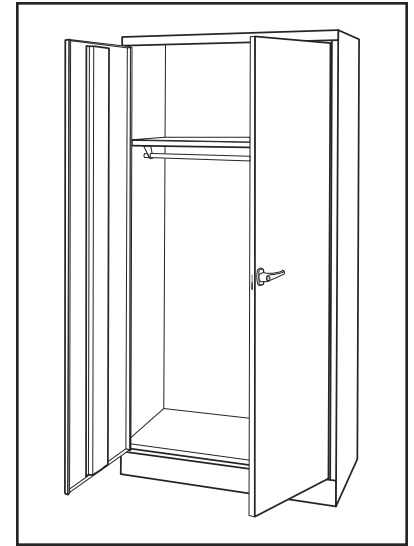

ULINE H-5280
ARMARIO TIPO
GABINETE

800-295-5510
uline.mx