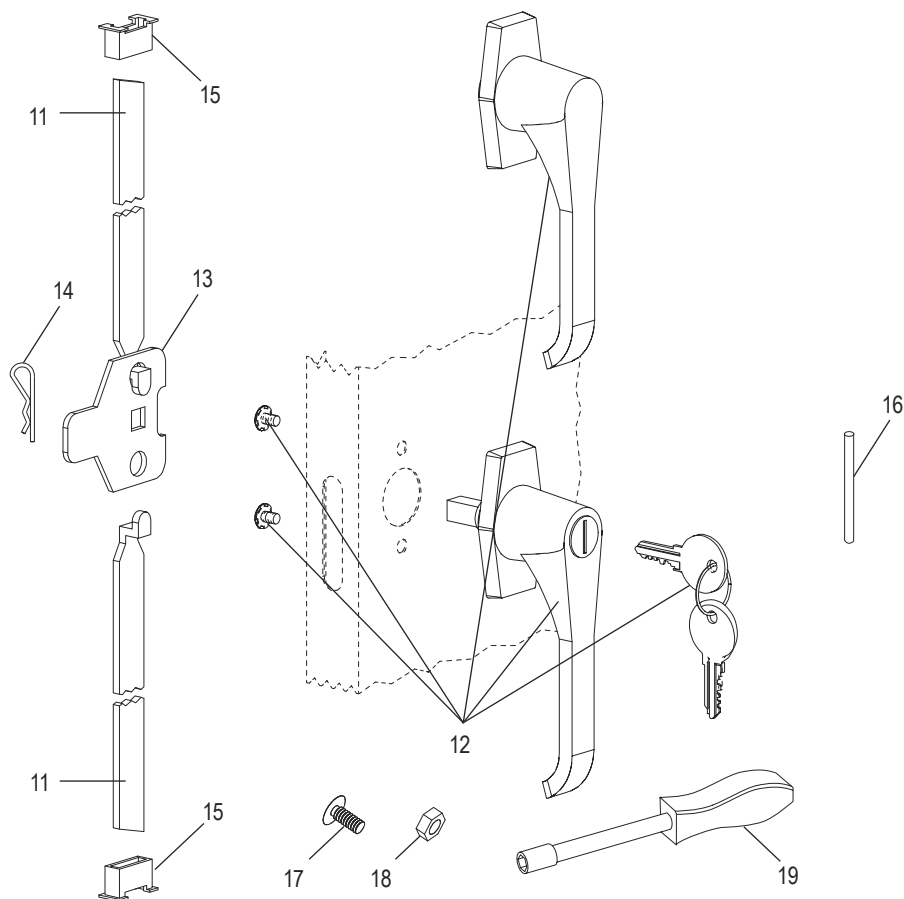

ULINE H-5280

ARMARIO TIPO GABINETE

800-295-5510
uline.mx

ENSAMBLE DEL ASA

#	DESCRIPCIÓN	CANT.	NO. DE PARTE DE ULINE	NO. DE PARTE DEL FABRICANTE
11	Barra de Seguridad (Set)	1	H-1223-#8	043LB
12	Asa con Llaves y Asa Sin Cerradura (Set)	1	H-2217-HANDL	ST-LKHND
13	Leva con Seguro	1	H-1105-13	944LC
14	Pasador de Chaveña	1	H-2216-CTRPN	CTRPN
15	Guía de la Barra de Seguridad	2	H-1105-15	944GI
16	Perno de la Bisagra	8	H-1106-16	944HP
17	Perno (#8-32 x 3/8")	28	-----	-----
18	Tuerca (#8-32)	38	-----	-----
19	Llave de Tuercas	1	H-1224-TOOL2	TOOL-2
	Paquete de Tornillería de Reemplazo (No Incluido) Pernos #8-32 x 3/8" (72), Tuercas #8-32 (72)	1	H-1224-19	HW-72
	Llaves Adicionales (Set de 2) (No Se Muestran)	1	H-1105-Keys	-----

ENSEMBLE DE LA POIGNÉE

#	DESCRIPTION	QTÉ	RÉF. ULINE	RÉF. DU FABRICANT
11	Barre de verrouillage (ensemble)	1	H-1223-#8	043LB
12	Poignée de verrouillage avec clés et poignée complémentaire (ensemble)	1	H-2217-HANDL	ST-LKHND
13	Came de verrouillage	1	H-1105-13	944LC
14	Goupille fendue	1	H-2216-CTRPN	CTRPN
15	Guide de barre de verrouillage	2	H-1105-15	944GI
16	Axe de charnière	8	H-1106-16	944HP
17	Boulon (n° 8-32 x 3/8 po)	28	-----	-----
18	Écrou (n° 8-32)	38	-----	-----
19	Tournevis à douille	1	H-1224-TOOL2	TOOL-2
	Trousse de matériel de rechange (non comprise) Boulons n° 8-32 x 3/8 po (72), écrous n° 8-32 (72)	1	H-1224-19	HW-72
	Clés supplémentaires (jeu de 2) (non illustré)	1	H-1105-Keys	-----