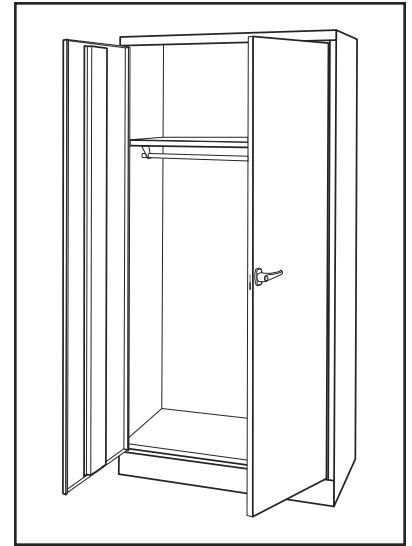

ULINE H-5280
WARDROBE CABINET

1-800-295-5510
uline.com

Para Español, vea páginas 4-6.
Pour le français, consulter les pages 7-9.

PRIMARY ASSEMBLY

ULINE H-5280
WARDROBE CABINET

1-800-295-5510
 uline.com

PRIMARY ASSEMBLY PARTS LIST

#	DESCRIPTION	QTY.	ULINE PART NO.	MFG. PART NO.
1	Back Panel – Black	2	-----	055BA-BLK
1	Back Panel – Gray	2	-----	055BA-MGY
1	Back Panel – Tan	2	-----	055BA-CPY
2	Left Side – Black	1	H-1871BL-LS	056LS-BLK
2	Left Side – Gray	1	H-1871GR-LS	056LS-MGY
2	Left Side – Tan	1	H-1871T-LS	056LS-CPY
3	Right Side – Black	1	-----	055RS-BLK
3	Right Side – Gray	1	-----	055RS-MGY
3	Right Side – Tan	1	-----	055RS-CPY
4	Shelf – Black	2	H-1871ADD-BL	307-BLK
4	Shelf – Gray	2	H-1871ADD-GR	307-MGY
4	Shelf – Tan	2	H-1871ADD-T	307-CPY
5	Sill – Black	1	H-3616-SILL	055SI-BLK
5	Sill – Gray	1	H-3594-SILL	055SI-MGY
5	Sill – Tan	1	H-3616-TSILL	055SI-CPY
6	Top – Black	1	-----	055T24-BLK
6	Top – Gray	1	-----	055T24-MGY
6	Top – Tan	1	-----	055T24-CPY
7	Left Door – Black	1	H-1871BL-LDR	056LD-BLK
7	Left Door – Gray	1	H-1871GR-LDR	056LD-MGY
7	Left Door – Tan	1	-----	056LD-CPY
8	Right Door – Black	1	H-1871-RDOOR	056RD-BLK
8	Right Door – Gray	1	H-1871GR-RDR	056RD-MGY
8	Right Door – Tan	1	-----	056RD-CPY
9	Coat Rod	1	H-3616-ROD	055CR
10	Coat Rod Bracket	2	H-1223-BRCKT	045RB
	Touch Up Paint – Black (Not Shown)	1	H-5361	-----
	Touch Up Paint – Gray (Not Shown)	1	H-5362	LTUP-2-MGY
	Touch Up Paint – Tan (Not Shown)	1	H-5364	LTUP-1-CPY