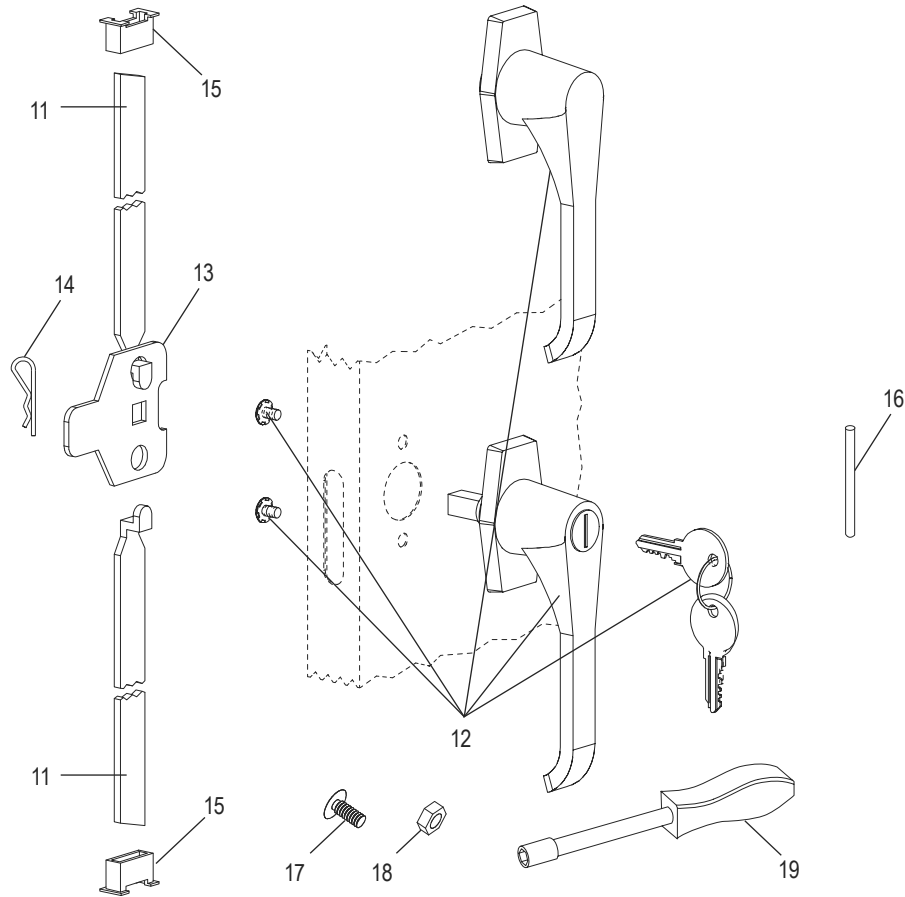

#	DESCRIPTION	QTY.	ULINE PART NO.	MFG. PART NO.
1	Back Panel – Black	2	-----	055BA-BLK
1	Back Panel – Gray	2	-----	055BA-MGY
1	Back Panel – Tan	2	-----	055BA-CPY
2	Left Side – Black	1	H-1871BL-LS	056LS-BLK
2	Left Side – Gray	1	H-1871GR-LS	056LS-MGY
2	Left Side – Tan	1	H-1871T-LS	056LS-CPY
3	Right Side – Black	1	-----	055RS-BLK
3	Right Side – Gray	1	-----	055RS-MGY
3	Right Side – Tan	1	-----	055RS-CPY
4	Shelf – Black	2	H-1871ADD-BL	307-BLK
4	Shelf – Gray	2	H-1871ADD-GR	307-MGY
4	Shelf – Tan	2	H-1871ADD-T	307-CPY
5	Sill – Black	1	H-3616-SILL	055SI-BLK
5	Sill – Gray	1	H-3594-SILL	055SI-MGY
5	Sill – Tan	1	H-3616-TSILL	055SI-CPY
6	Top – Black	1	-----	055T24-BLK
6	Top – Gray	1	-----	055T24-MGY
6	Top – Tan	1	-----	055T24-CPY
7	Left Door – Black	1	H-1871BL-LDR	056LD-BLK
7	Left Door – Gray	1	H-1871GR-LDR	056LD-MGY
7	Left Door – Tan	1	-----	056LD-CPY
8	Right Door – Black	1	H-1871-RDOOR	056RD-BLK
8	Right Door – Gray	1	H-1871GR-RDR	056RD-MGY
8	Right Door – Tan	1	-----	056RD-CPY
9	Coat Rod	1	H-3616-ROD	055CR
10	Coat Rod Bracket	2	H-1223-BRCKT	045RB
	Touch Up Paint – Black (Not Shown)	1	H-5361	-----
	Touch Up Paint – Gray (Not Shown)	1	H-5362	LTUP-2-MGY
	Touch Up Paint – Tan (Not Shown)	1	H-5364	LTUP-1-CPY

ULINE H-5280
WARDROBE CABINET

1-800-295-5510
 uline.com

HANDLE ASSEMBLY

#	DESCRIPTION	QTY.	ULINE PART NO.	MFG. PART NO.
11	Lock Bar (Set)	1	H-1223-#8	043LB
12	Locking Handle with Keys and Dummy Handle (Set)	1	H-2217-HANDL	043LH
13	Locking Cam	1	H-1105-13	944LC
14	Cotter Pin	1	H-2216-CTRPN	CTRPN
15	Lock Bar Guide	2	H-1105-15	944GI
16	Hinge Pin	8	H-1106-16	944HP
17	Bolt (#8-32 x 3/8")	28	-----	-----
18	Nut (#8-32)	38	-----	-----
19	Nut Driver	1	H-1224-TOOL2	TOOL-2
	Replacement Hardware Pack (Not Included) Bolts #8-32 x 3/8" (72), Nuts #8-32 (72)	1	H-1224-19	HW-72
	Extra Keys (Set of 2) (Not Shown)	1	H-1105-Keys	-----