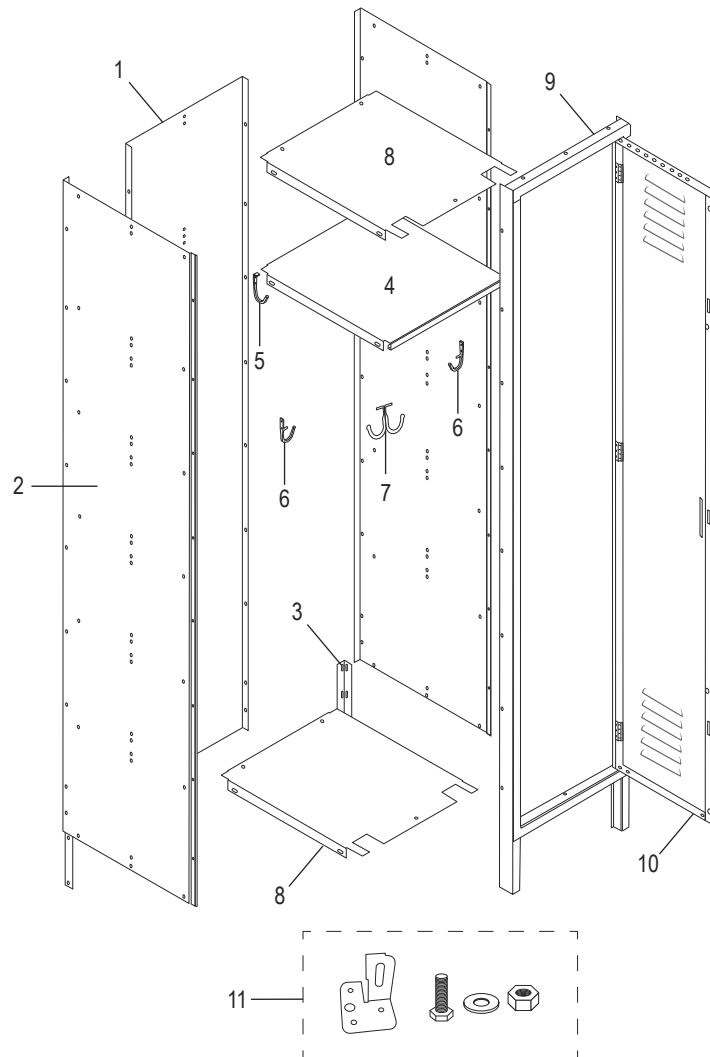

## SINGLE TIER LOCKER

### THREE WIDE – TAN

1-800-295-5510  
 uline.com

#	DESCRIPTION	QTY.	ULINE PART NO.	MFG. PART NO.
1	Back	3	-----	A11227BCJ04-TAN
2	Side	4	-----	A11227BCJ03-TAN
3	Rear Leg	2	H-7847	A11227BCJ10-TAN
4	Shelf	3	H-4807T-SHLF	A11227BCW07-TAN
5	Back Coat Hook	3	H-4290-SNGHK	018-YGZ-21
6	Side Coat Hook	6	-----	A11827BCJ-02-08
7	Double Coat Hook	3	H-4290-DBLHK	018-YGZ060
8	Top/Bottom Shelves	6	-----	A11227BCW05-06-TAN
9	Door Frame Assembly	3	-----	12-78HH1MMK-TAN
10	Locker Door	3	-----	018-AD11227BCH02-TAN
11	Leveling Foot with Hardware	4	H-5997	018-DMGTZJ
	Hardware Pack (Not Shown)	1	H-4291HRDW	-----
	Latch Bar (Not Shown)	1	-----	A11227BCH12
	Latch (Not Shown)	1	H-4289-LATCH	018-YGZ021

**ULINE H-4807T****LOCKER DE UNA SOLA PUERTA  
TRES DE ANCHO – CANELA**

800-295-5510

uline.mx

#	DESCRIPCIÓN	CANT.	NO. DE PARTE DE ULINE	NO. DE PARTE DEL FABRICANTE
1	Parte Trasera	3	-----	A11227BCJ04-TAN
2	Lado	4	-----	A11227BCJ03-TAN
3	Pata Trasera	2	H-7847	A11227BCJ10-TAN
4	Repisa	3	H-4807T-SHLF	A11227BCW07-TAN
5	Gancho Trasero para Chamarras	3	H-4290-SNGHK	018-YGZ-21
6	Gancho Lateral para Chamarras	6	-----	A11827BCJ-02-08
7	Gancho Doble para Abrigo	3	H-4290-DBLHK	018-YGZ060
8	Repisas Superiores/Inferiores	6	-----	A11227BCW05-06-TAN
9	Ensamble de la Estructura de la Puerta	3	-----	12-78HH1MMK-TAN
10	Puerta del Locker	3	-----	018-AD11227BCH02-TAN
11	Pata Niveladora con Herrajes	4	H-5997	018-DMGTZJ
	Paquete de Tornillería (No se Muestra)	1	H-4291HRDW	-----
	Barra del Pestillo (No se Muestra)	1	-----	A11227BCH12
	Pestillo (No se Muestra)	1	H-4289-LATCH	018-YGZ021