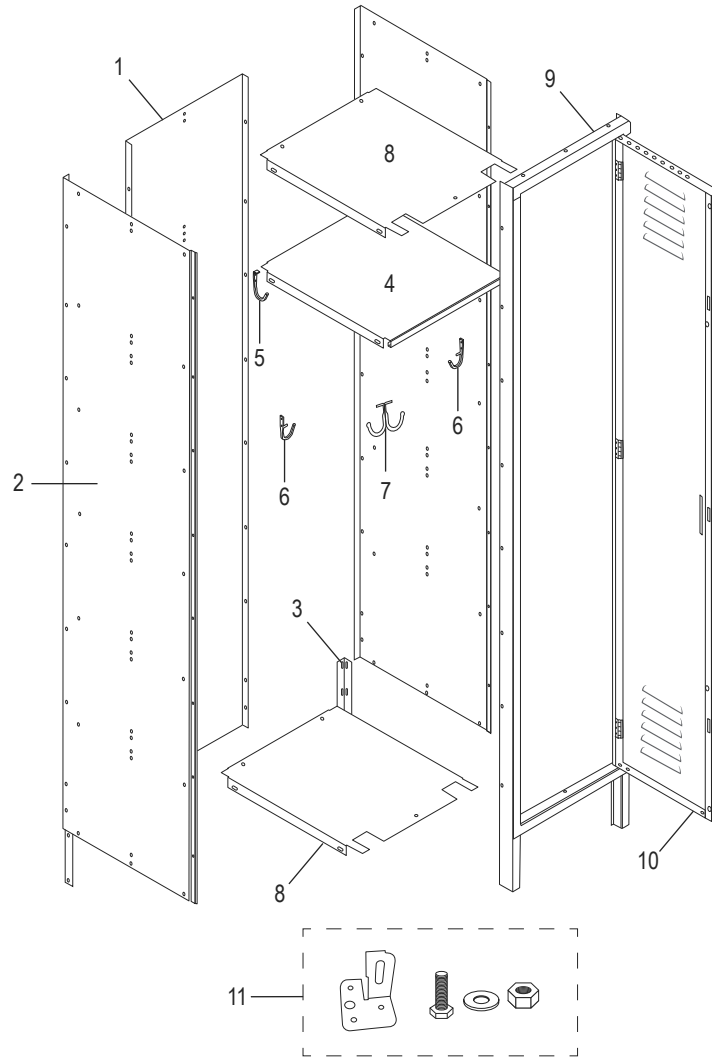

### THREE WIDE – TAN

1-800-295-5510  
 uline.com

#	DESCRIPTION	QTY.	ULINE PART NO.	MFG. PART NO.
1	Back	3	-----	A11227BCJ04-TAN
2	Side	4	-----	A11227BCJ03-TAN
3	Rear Leg	2	H-7847	A11227BCJ10-TAN
4	Shelf	3	H-4807T-SHLF	A11227BCW07-TAN
5	Back Coat Hook	3	H-4290-SNGHK	018-YGZ-21
6	Side Coat Hook	6	-----	A11827BCJ-02-08
7	Double Coat Hook	3	H-4290-DBLHK	018-YGZ060
8	Top/Bottom Shelves	6	-----	A11227BCW05-06-TAN
9	Door Frame Assembly	3	-----	12-78HH1MMK-TAN
10	Locker Door	3	-----	018-AD11227BCH02-TAN
11	Leveling Foot with Hardware	4	H-5997	018-DMGTZJ
	Hardware Pack (Not Shown)	1	H-4291HRDW	-----
	Latch Bar (Not Shown)	1	-----	A11227BCH12
	Latch (Not Shown)	1	H-4289-LATCH	018-YGZ021

**ULINE H-4807T****LOCKER DE UNA SOLA PUERTA  
TRES DE ANCHO – CANELA**

800-295-5510

uline.mx

#	DESCRIPCIÓN	CANT.	NO. DE PARTE DE ULINE	NO. DE PARTE DEL FABRICANTE
1	Parte Trasera	3	-----	A11227BCJ04-TAN
2	Lado	4	-----	A11227BCJ03-TAN
3	Pata Trasera	2	H-7847	A11227BCJ10-TAN
4	Repisa	3	H-4807T-SHLF	A11227BCW07-TAN
5	Gancho Trasero para Chamarras	3	H-4290-SNGHK	018-YGZ-21
6	Gancho Lateral para Chamarras	6	-----	A11827BCJ-02-08
7	Gancho Doble para Abrigo	3	H-4290-DBLHK	018-YGZ060
8	Repisas Superiores/Inferiores	6	-----	A11227BCW05-06-TAN
9	Ensamble de la Estructura de la Puerta	3	-----	12-78HH1MMK-TAN
10	Puerta del Locker	3	-----	018-AD11227BCH02-TAN
11	Pata Niveladora con Herrajes	4	H-5997	018-DMGTZJ
	Paquete de Tornillería (No se Muestra)	1	H-4291HRDW	-----
	Barra del Pestillo (No se Muestra)	1	-----	A11227BCH12
	Pestillo (No se Muestra)	1	H-4289-LATCH	018-YGZ021