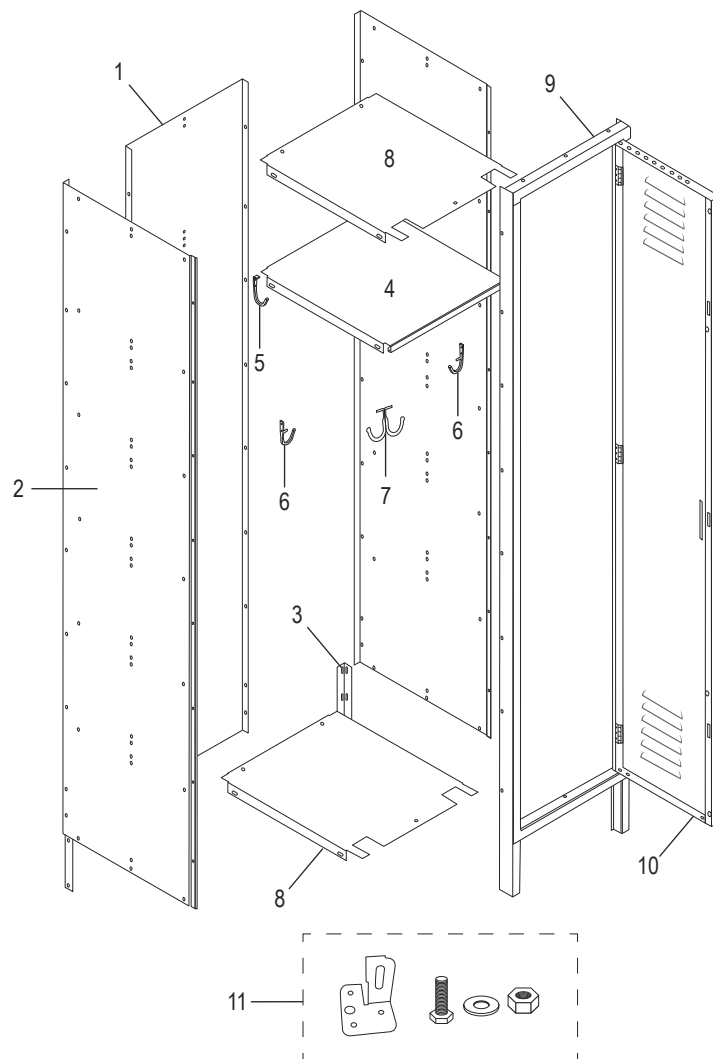

ULINE H-4807T

CASIER À UNE RANGÉE

TROIS DE LARGE – SABLE

1-800-295-5510
uline.ca

#	DESCRIPTION	QTÉ	RÉF. ULINE	RÉF. DU FABRICANT
1	Panneau arrière	3	-----	A11227BCJ04-TAN
2	Panneau latéral	4	-----	A11227BCJ03-TAN
3	Patte arrière	2	H-7847	A11227BCJ10-TAN
4	Tablette	3	H-4807T-SHLF	A11227BCW07-TAN
5	Patère arrière	3	H-4290-SNGHK	018-YGZ-21
6	Patère latérale	6	-----	A11827BCJ-02-08
7	Patère double	3	H-4290-DBLHK	018-YGZ060
8	Tablettes supérieure et inférieure	6	-----	A11227BCW05-06-TAN
9	Cadre de porte	3	-----	12-78HH1MMK-TAN
10	Porte du casier	3	-----	018-AD11227BCH02-TAN
11	Patte de nivellement avec matériel	4	H-5997	018-DMGTZJ
	Matériel d'installation (non illustré)	1	H-4291HRDW	-----
	Barre pour loquet (non illustré)	1	-----	A11227BCH12
	Loquet (non illustré)	1	H-4289-LATCH	018-YGZ021