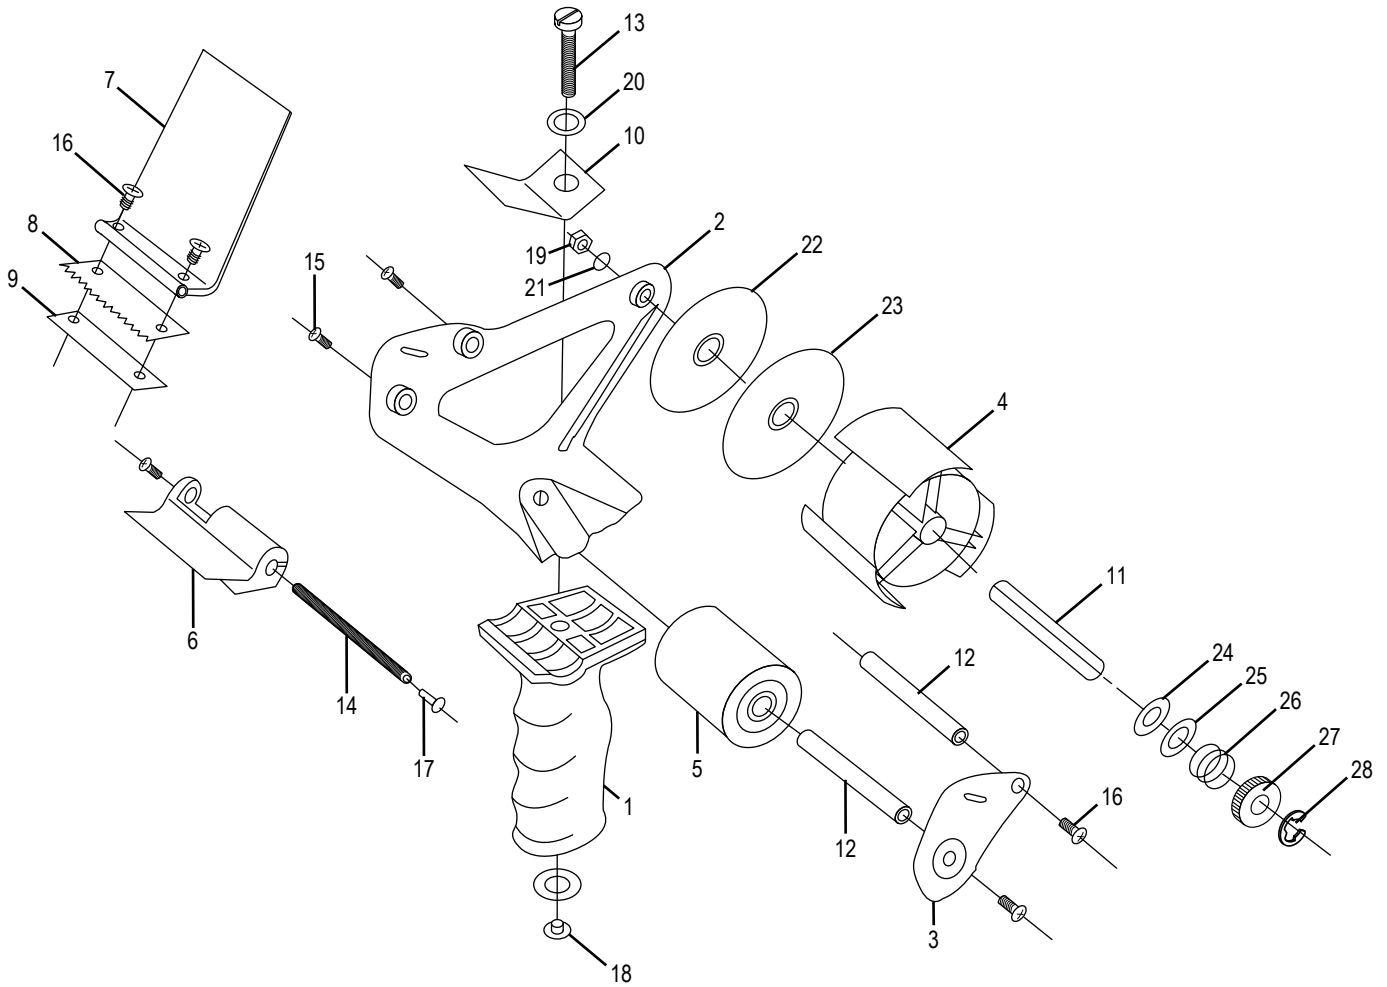

ULINE H-465 3" HEAVY DUTY TAPE DISPENSER

1-800-295-5510
uline.com

Para Español, vea páginas 3-4.
Pour le français, consulter les pages 5-6.

ULINE H-465
3" HEAVY DUTY
TAPE DISPENSER

1-800-295-5510
uline.com

#	DESCRIPTION	QTY.	ULINE PART NO.	MFG. PART NO.
1	Handle	1	H-464-1	9100001000
2	Frame	1	-----	-----
3	Frame Extension	1	H-465-FEXT	9100003000
4	Core Holder	1	H-465C	9105998000
5	Rubber Roller	1	H-465-RR	9105005000
6	Tape Locator Plate	1	H-465-TAPE	9105006000
7	Wipedown Blade	1	H-465WB	9105007000
8	Blade	1	H-465B	9105995000
9	Blade Support Bar	1	H-465-BBAR	9105009000
10	Spring Plate	1	H-464-10	9100010000
11	Core Holder Shaft	1	H-465-CORE	9100011000
12	Rubber Roller Shaft	2	H-465-ROLLER	9105012000
13	Handle Screw 8 MA x 40	1	H-465-13Q	9100014000
14	Tape Locator Plate Bar	1	H-465-14	9105015000
15	Screw MA x 10	4	H-464-16	9100016000
16	Screw 5 MA x 7	2	H-464-17	9100017000
17	Screw 4 MA x 7	2	H-464-18	9100018000
18	Hexagonal Nut 8 MA	1	H-837-8	9100019000
19	Hexagonal Nut	1	H-465-HEXNUT	9105020000
20	Washer 18 x 8 x 1.5 mm	1	-----	-----
21	Washer	1	H-465-WASHER	9105023000
22	Metal Brake Disc	1	H-464-25	9100025000
23	Large Nylon Ring For Adj. Brake	1	H-464-26	9100026000
24	Nylon Washer 18 mm	1	H-464-28	9100028000
25	Steel Washer 18 mm	1	H-464-29	9100029000
26	Helical Spring	1	H-464-30	9100030000
27	Knurled Knob	1	H-464-31	9100031000
28	Circlip 6 mm	1	H-464-32	9100032000

1-800-295-5510
uline.com