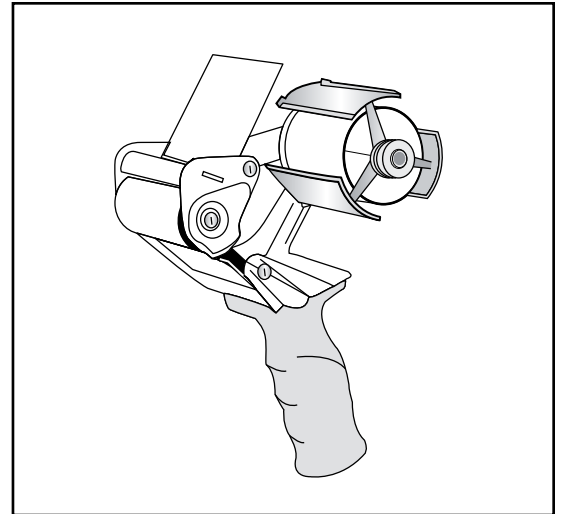

ULINE H-465 3" HEAVY DUTY TAPE DISPENSER

1-800-295-5510
uline.com

Para Español, vea páginas 3-4.
Pour le français, consulter les pages 5-6.

ULINE H-465
3" HEAVY DUTY
TAPE DISPENSER

1-800-295-5510
uline.com

#	DESCRIPTION	QTY.	ULINE PART NO.	MFG. PART NO.
1	Handle	1	H-464-1	9100001000
2	Frame	1	-----	-----
3	Frame Extension	1	H-465-FEXT	9100003000
4	Core Holder	1	H-465C	9105998000
5	Rubber Roller	1	H-465-RR	9105005000
6	Tape Locator Plate	1	H-465-TAPE	9105006000
7	Wipedown Blade	1	H-465WB	9105007000
8	Blade	1	H-465B	9105995000
9	Blade Support Bar	1	H-465-BBAR	9105009000
10	Spring Plate	1	H-464-10	9100010000
11	Core Holder Shaft	1	H-465-CORE	9100011000
12	Rubber Roller Shaft	2	H-465-ROLLER	9105012000
13	Handle Screw 8 MA x 40	1	H-465-13Q	9100014000
14	Tape Locator Plate Bar	1	H-465-14	9105015000
15	Screw MA x 10	4	H-464-16	9100016000
16	Screw 5 MA x 7	2	H-464-17	9100017000
17	Screw 4 MA x 7	2	H-464-18	9100018000
18	Hexagonal Nut 8 MA	1	H-837-8	9100019000
19	Hexagonal Nut	1	H-465-HEXNUT	9105020000
20	Washer 18 x 8 x 1.5 mm	1	-----	-----
21	Washer	1	H-465-WASHER	9105023000
22	Metal Brake Disc	1	H-464-25	9100025000
23	Large Nylon Ring For Adj. Brake	1	H-464-26	9100026000
24	Nylon Washer 18 mm	1	H-464-28	9100028000
25	Steel Washer 18 mm	1	H-464-29	9100029000
26	Helical Spring	1	H-464-30	9100030000
27	Knurled Knob	1	H-464-31	9100031000
28	Circlip 6 mm	1	H-464-32	9100032000

1-800-295-5510
uline.com