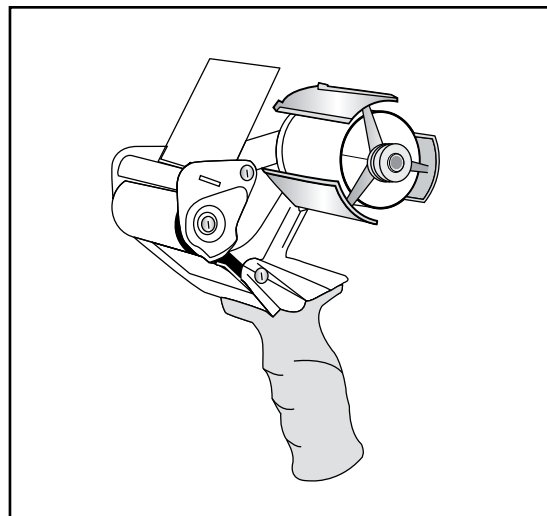

ULINE H-465

**3" DESPACHADOR DE
USO PESADO PARA
CINTA ADHESIVA**

800-295-5510

uline.mx

**3" DESPACHADOR DE
USO PESADO PARA
CINTA ADHESIVA**

800-295-5510

uline.mx

#	DESCRIPCIÓN	CANT.	NO. DE PARTE DE ULINE	NO. DE PARTE DEL FABRICANTE
1	Asa	1	H-464-1	9100001000
2	Armazón	1	-----	-----
3	Extensión del Armazón	1	H-465-FEXT	9100003000
4	Soporte para Núcleo	1	H-465C	9105998000
5	Rodillo de Caucho	1	H-465-RR	9105005000
6	Placa de Colocación de la Cinta Adhesiva	1	H-465-TAPE	9105006000
7	Hoja para Limpieza	1	H-465WB	9105007000
8	Navaja	1	H-465B	9105995000
9	Barra de Soporte de la Navaja	1	H-465-BBAR	9105009000
10	Placa de Resorte	1	H-464-10	9100010000
11	Eje del Soporte para Núcleo	1	H-465-CORE	9100011000
12	Eje del Rodillo de Caucho	2	H-465-ROLLER	9105012000
13	Tornillo del Asa B MA x 40	1	H-465-13Q	9100014000
14	Barra de la Placa de Colocación de la Cinta Adhesiva	1	H-465-14	9105015000
15	Tornillo MA x 10	4	H-464-16	9100016000
16	Tornillo 5 MA x 7	2	H-464-17	9100017000
17	Tornillo 4 MA x 7	2	H-464-18	9100018000
18	Tuerca Hexagonal 8 MA	1	H-837-8	9100019000
19	Tuerca Hexagonal	1	H-465-HEXNUT	9105020000
20	Rondana de 18 x 8 x 1.5 mm	1	-----	-----
21	Rondana	1	H-465-WASHER	9105023000
22	Disco de Freno de Metal	1	H-464-25	9100025000
23	Anillo de Nylon Grande para Ajustar Freno	1	H-464-26	9100026000
24	Rondana de Nylon de 18 mm	1	H-464-28	9100028000
25	Rondana de Acero de 18 mm	1	H-464-29	9100029000
26	Resorte Helicoidal	1	H-464-30	9100030000
27	Perilla Estriada	1	H-464-31	9100031000
28	Clip circular de 6 mm	1	H-464-32	9100032000