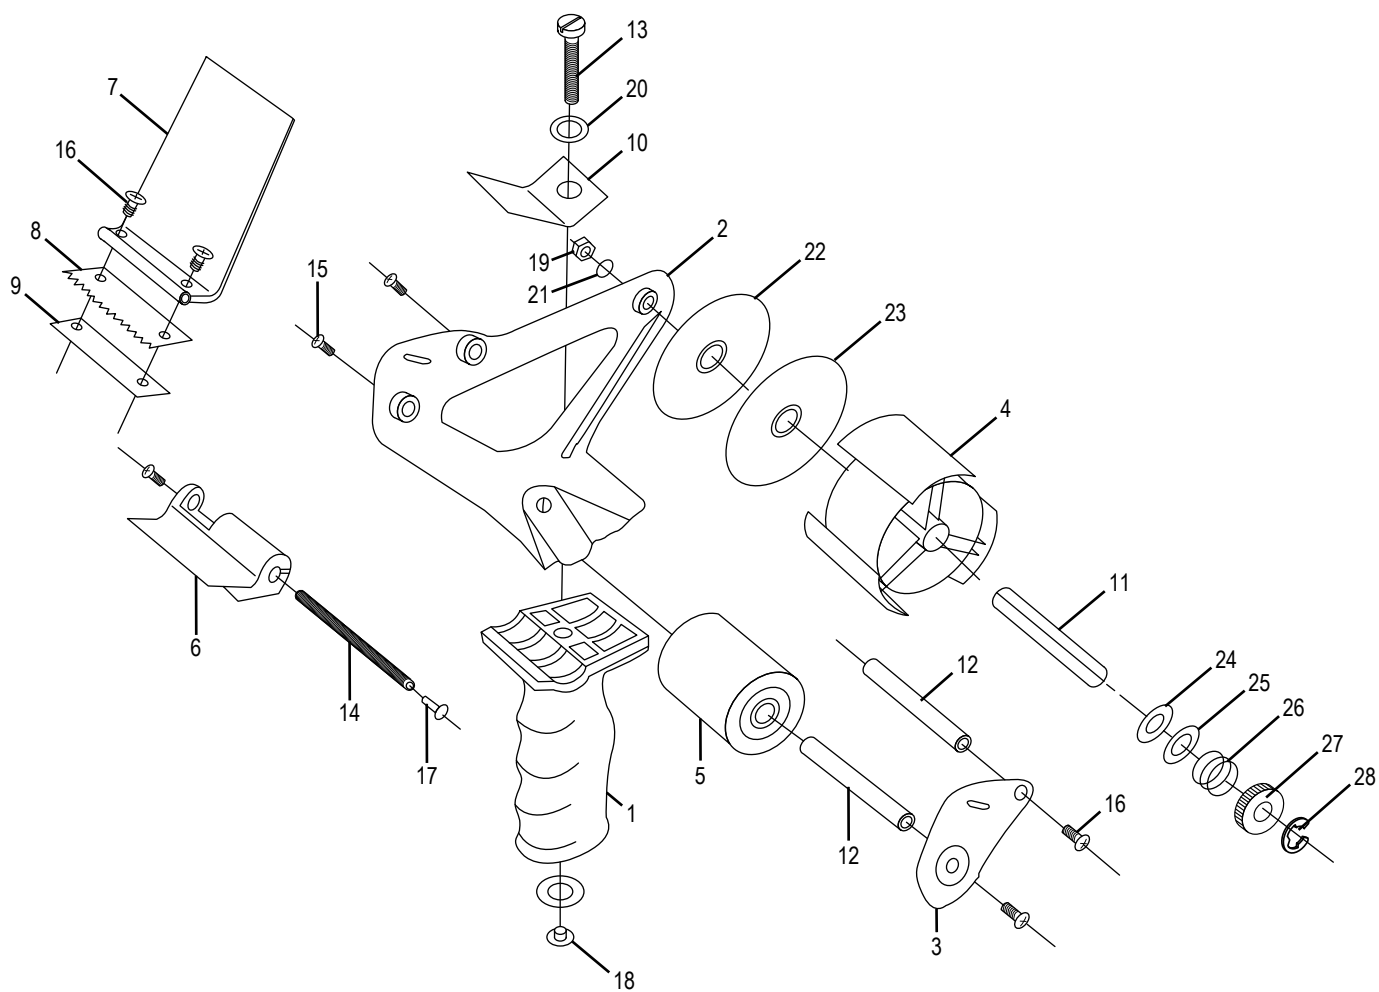

ULINE H-465

**3" DESPACHADOR DE
USO PESADO PARA
CINTA ADHESIVA**

800-295-5510

uline.mx

**3" DESPACHADOR DE
USO PESADO PARA
CINTA ADHESIVA**

800-295-5510

uline.mx

#	DESCRIPCIÓN	CANT.	NO. DE PARTE DE ULINE	NO. DE PARTE DEL FABRICANTE
1	Asa	1	H-464-1	9100001000
2	Armazón	1	-----	-----
3	Extensión del Armazón	1	H-465-FEXT	9100003000
4	Soporte para Núcleo	1	H-465C	9105998000
5	Rodillo de Caucho	1	H-465-RR	9105005000
6	Placa de Colocación de la Cinta Adhesiva	1	H-465-TAPE	9105006000
7	Hoja para Limpieza	1	H-465WB	9105007000
8	Navaja	1	H-465B	9105995000
9	Barra de Soporte de la Navaja	1	H-465-BBAR	9105009000
10	Placa de Resorte	1	H-464-10	9100010000
11	Eje del Soporte para Núcleo	1	H-465-CORE	9100011000
12	Eje del Rodillo de Caucho	2	H-465-ROLLER	9105012000
13	Tornillo del Asa B MA x 40	1	H-465-13Q	9100014000
14	Barra de la Placa de Colocación de la Cinta Adhesiva	1	H-465-14	9105015000
15	Tornillo MA x 10	4	H-464-16	9100016000
16	Tornillo 5 MA x 7	2	H-464-17	9100017000
17	Tornillo 4 MA x 7	2	H-464-18	9100018000
18	Tuerca Hexagonal 8 MA	1	H-837-8	9100019000
19	Tuerca Hexagonal	1	H-465-HEXNUT	9105020000
20	Rondana de 18 x 8 x 1.5 mm	1	-----	-----
21	Rondana	1	H-465-WASHER	9105023000
22	Disco de Freno de Metal	1	H-464-25	9100025000
23	Anillo de Nylon Grande para Ajustar Freno	1	H-464-26	9100026000
24	Rondana de Nylon de 18 mm	1	H-464-28	9100028000
25	Rondana de Acero de 18 mm	1	H-464-29	9100029000
26	Resorte Helicoidal	1	H-464-30	9100030000
27	Perilla Estriada	1	H-464-31	9100031000
28	Clip circular de 6 mm	1	H-464-32	9100032000