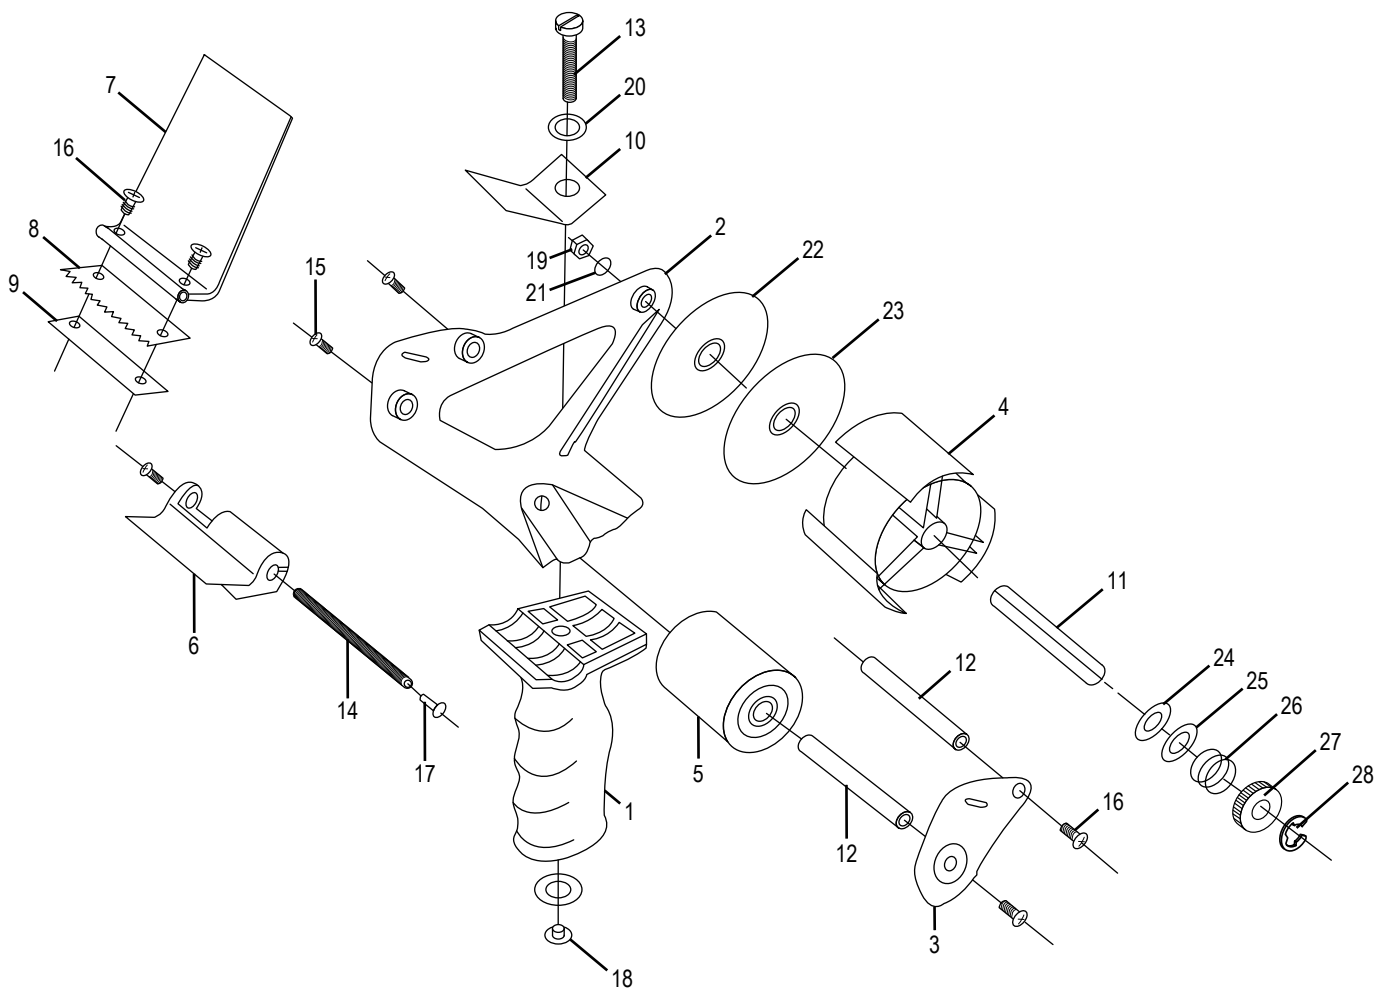

ULINE H-465

1-800-295-5510

uline.ca

**DÉVIDOIR DE
RUBAN ADHÉSIF
ROBUSTE DE 7,6 CM (3 PO)**

**DÉVIDOIR DE
RUBAN ADHÉSIF
ROBUSTE DE 7,6 CM (3 PO)**

#	DESCRIPTION	QTÉ	RÉF. ULINE	RÉF. DU FABRICANT
1	Poignée	1	H-464-1	9100001000
2	Cadre	1	-----	-----
3	Prolongement du cadre	1	H-465-FEXT	9100003000
4	Support de mandrin	1	H-465C	9105998000
5	Rouleau en caoutchouc	1	H-465-RR	9105005000
6	Plaque localisatrice de ruban	1	H-465-TAPE	9105006000
7	Lame de balayage	1	H-465WB	9105007000
8	Lame	1	H-465B	9105995000
9	Barre de soutien de lame	1	H-465-BBAR	9105009000
10	Plaque de ressort	1	H-464-10	9100010000
11	Arbre porte-mandrin	1	H-465-CORE	9100011000
12	Arbre de rouleau en caoutchouc	2	H-465-ROLLER	9105012000
13	Vis de poignée B MA x 40	1	H-465-13Q	9100014000
14	Barre de plaque localisatrice de ruban	1	H-465-14	9105015000
15	Vis MA x 10	4	H-464-16	9100016000
16	Vis 5 MA x 7	2	H-464-17	9100017000
17	Vis 4 MA x 7	2	H-464-18	9100018000
18	Écrou hexagonal 8 MA	1	H-837-8	9100019000
19	Écrou hexagonal	1	H-465-HEXNUT	9105020000
20	Rondelle de 18 x 8 x 1,5 mm	1	-----	-----
21	Rondelle	1	H-465-WASHER	9105023000
22	Disque de frein en métal	1	H-464-25	9100025000
23	Grand anneau en nylon pour frein ajustable	1	H-464-26	9100026000
24	Rondelle en nylon de 18 mm	1	H-464-28	9100028000
25	Rondelle en acier de 18 mm	1	H-464-29	9100029000
26	Ressort hélicoïdal	1	H-464-30	9100030000
27	Bouton moleté	1	H-464-31	9100031000
28	Anneau de retenue de 6 mm	1	H-464-32	9100032000