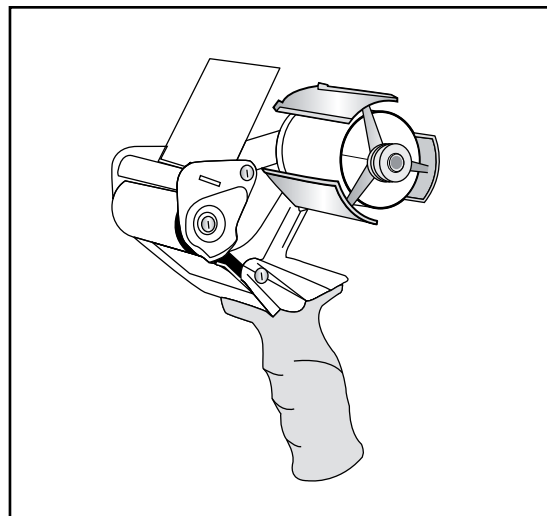

ULINE H-465

1-800-295-5510

uline.ca

**DÉVIDOIR DE
RUBAN ADHÉSIF
ROBUSTE DE 7,6 CM (3 PO)**

**DÉVIDOIR DE
RUBAN ADHÉSIF
ROBUSTE DE 7,6 CM (3 PO)**

#	DESCRIPTION	QTÉ	RÉF. ULINE	RÉF. DU FABRICANT
1	Poignée	1	H-464-1	9100001000
2	Cadre	1	-----	-----
3	Prolongement du cadre	1	H-465-FEXT	9100003000
4	Support de mandrin	1	H-465C	9105998000
5	Rouleau en caoutchouc	1	H-465-RR	9105005000
6	Plaque localisatrice de ruban	1	H-465-TAPE	9105006000
7	Lame de balayage	1	H-465WB	9105007000
8	Lame	1	H-465B	9105995000
9	Barre de soutien de lame	1	H-465-BBAR	9105009000
10	Plaque de ressort	1	H-464-10	9100010000
11	Arbre porte-mandrin	1	H-465-CORE	9100011000
12	Arbre de rouleau en caoutchouc	2	H-465-ROLLER	9105012000
13	Vis de poignée B MA x 40	1	H-465-13Q	9100014000
14	Barre de plaque localisatrice de ruban	1	H-465-14	9105015000
15	Vis MA x 10	4	H-464-16	9100016000
16	Vis 5 MA x 7	2	H-464-17	9100017000
17	Vis 4 MA x 7	2	H-464-18	9100018000
18	Écrou hexagonal 8 MA	1	H-837-8	9100019000
19	Écrou hexagonal	1	H-465-HEXNUT	9105020000
20	Rondelle de 18 x 8 x 1,5 mm	1	-----	-----
21	Rondelle	1	H-465-WASHER	9105023000
22	Disque de frein en métal	1	H-464-25	9100025000
23	Grand anneau en nylon pour frein ajustable	1	H-464-26	9100026000
24	Rondelle en nylon de 18 mm	1	H-464-28	9100028000
25	Rondelle en acier de 18 mm	1	H-464-29	9100029000
26	Ressort hélicoïdal	1	H-464-30	9100030000
27	Bouton moleté	1	H-464-31	9100031000
28	Anneau de retenue de 6 mm	1	H-464-32	9100032000