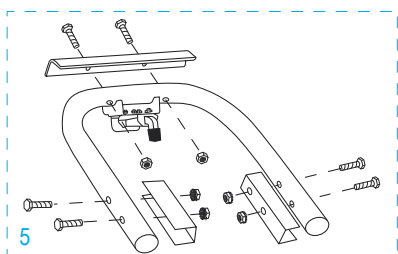

ULINE H-4124

DIABLE DE MANUTENTION 3-EN-1

AVEC ROUES PLEINES EN
CAOUTCHOUC

1-800-295-5510
uline.ca

**DIABLE DE
MANUTENTION 3-EN-1**

**AVEC ROUES PLEINES EN
CAOUTCHOUC**

#	DESCRIPTION	QTÉ	RÉF. ULINE	RÉF. DU FABRICANT
1	Ensemble de quincaillerie de poignée Comprend : • Poignée (1) • Boulons (2) • Écrous autobloquants (2)	1	H-4344	H-4344
2	Ensemble de quincaillerie pour cadre arrière Comprend : • Cadre arrière (1) • Capuchons en plastique (2) • Supports de soutien en Y (2) • Boulons (4) • Écrous autobloquants (4)	1	H-4349	H-4349
3	Roulette pivotante	2	H-4343	H-4343
4	Ensemble de quincaillerie pour barre de soutien Comprend : • Barre de soutien (1) • Boulons pour barre de soutien (2) • Écrous autobloquants pour barre de soutien (2) • Supports en L (2) • Boulons pour supports en L (4) • Écrous autobloquants pour supports en L (4)	1	H-4350	H-4350
5	Poignée avec ensemble de quincaillerie pour mécanisme de blocage Comprend : • Poignée avec mécanisme de blocage (1) • Renforts de poignée (2) • Boulons pour poignée (4) • Écrous autobloquants pour poignée (4) • Plaque de protection (1) • Boulons pour plaque de protection (2) • Écrous autobloquants pour plaque de protection (2)	1	H-4348	H-4348
6	Matériel d'assemblage du linguet Comprend : • Linguet (boulon en L) (1) • Écrou freiné (1) • Écrou à oreilles (1) • Écrou borgne (1) • Rondelle (1) • Rondelle de blocage (1)	1	H-4346	H-4346
7	Ensemble du cadre Comprend : • Cadre (1) • Capuchons en plastique (2)	1	H-4345	H-4345
8	Ensemble de quincaillerie de l'essieu/la roue Comprend : • Essieu (1) • Support d'essieu droit (1) • Support d'essieu gauche (1) • Renforts de cadre (2) • Boulons (4) • Écrous autobloquants (4) • Rondelles (8) • Goupilles (2) • Goupilles fendues (2)	1	H-3199AXLEKT	H-3199AXLEKT