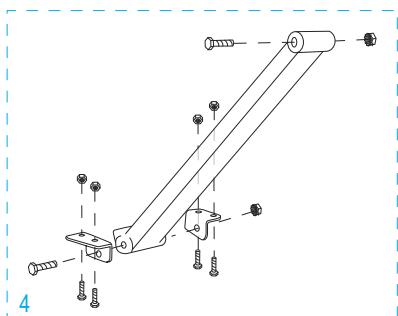

800-295-5510

uline.mx

#	DESCRIPCIÓN	CANT.	NO. DE PARTE DE ULINE	NO. DE PARTE DEL FABRICANTE
1	Kit de accesorios del asa Incluye: • Asa (1) • Pernos (2) • Tuercas de seguridad (2)	1	H-4344	H-4344
2	Kit de accesorios del armazón trasero Incluye: • Armazón trasero (1) • Tapas de plástico (2) • Soportes de apoyo en Y (2) • Pernos (4) • Tuercas de seguridad (4)	1	H-4349	H-4349
3	Rueda Giratoria	2	H-4343	H-4343
4	Kit de accesorios de la barra de soporte Incluye: • Barra de soporte (1) • Pernos para la barra de soporte (2) • Tuercas de seguridad para la barra de soporte (2) • Soportes en L (2) • Pernos para los soportes en L (4) • Tuercas de seguridad para los soportes en L (4)	1	H-4350	H-4350
5	Kit de accesorios para el asa con mecanismo de bloqueo Incluye: • Asa con mecanismo de bloqueo (1) • Refuerzos para el asa (2) • Pernos para el asa (4) • Tuercas de seguridad para el asa (4) • Placa protectora (1) • Pernos para la placa protectora (2) • Tuercas de seguridad para la placa protectora (2)	1	H-4348	H-4348
6	Kit de Accesorios Para el Cerrojo Retenedor Incluye: • Cerrojo Retenedor (Perno en "L") (1) • Tuerca de Seguridad (1) • Tuerca de Mariposa (1) • Tuerca Ciega (1) • Rondana (1) • Arandela de Seguridad (1)	1	H-4346	H-4346
7	Kit del armazón Incluye: • Armazón (1) • Tapas de plástico (2)	1	H-4345	H-4345
8	Kit de accesorios para eje/llanta Incluye: • Eje (1) • Soporte para eje derecho (1) • Soporte para eje izquierdo (1) • Refuerzos para armazón (2) • Pernos (4) • Tuercas de seguridad (4) • Rondanas (8) • Pasadores redondos (2) • Pasadores de chaveta (2)	1	H-3199AXLEKT	H-3199AXLEKT

* Se incluyen accesorios adicionales que no son necesarios para el ensamble.

ULINE H-4124

DIABLE DE MANUTENTION 3-EN-1

AVEC ROUES PLEINES EN
CAOUTCHOUC

1-800-295-5510
uline.ca

**DIABLE DE
MANUTENTION 3-EN-1****AVEC ROUES PLEINES EN
CAOUTCHOUC**