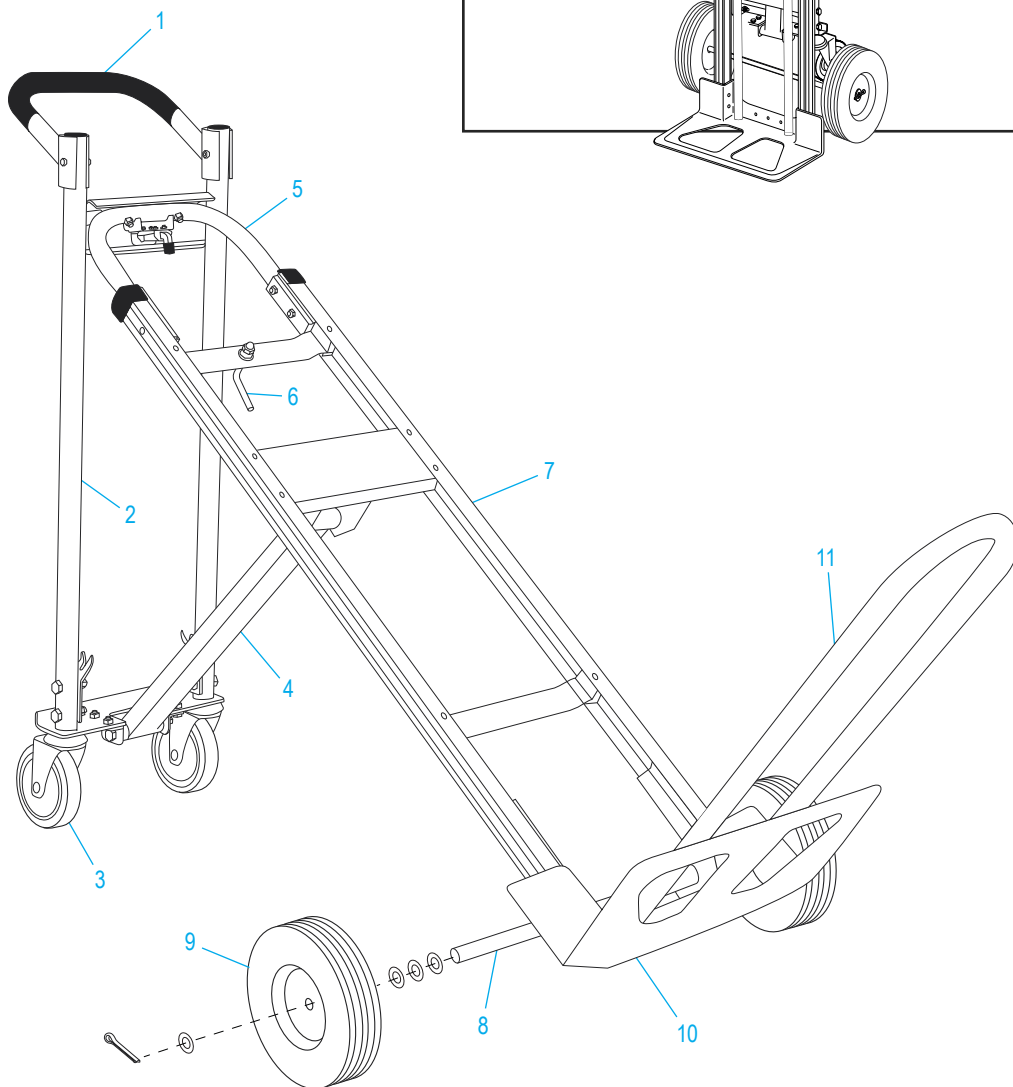

ULINE H-4124

DIABLE DE MANUTENTION 3-EN-1

AVEC ROUES PLEINES EN
CAOUTCHOUC

1-800-295-5510
uline.ca

**DIABLE DE
MANUTENTION 3-EN-1**

**AVEC ROUES PLEINES EN
CAOUTCHOUC**

#	DESCRIPTION	QTÉ	RÉF. ULINE	RÉF. DU FABRICANT
1	Ensemble de quincaillerie de poignée Comprend : • Poignée (1) • Boulons (2) • Écrous autobloquants (2)	1	H-4344	H-4344
2	Ensemble de quincaillerie pour cadre arrière Comprend : • Cadre arrière (1) • Capuchons en plastique (2) • Supports de soutien en Y (2) • Boulons (4) • Écrous autobloquants (4)	1	H-4349	H-4349
3	Roulette pivotante	2	H-4343	H-4343
4	Ensemble de quincaillerie pour barre de soutien Comprend : • Barre de soutien (1) • Boulons pour barre de soutien (2) • Écrous autobloquants pour barre de soutien (2) • Supports en L (2) • Boulons pour supports en L (4) • Écrous autobloquants pour supports en L (4)	1	H-4350	H-4350
5	Poignée avec ensemble de quincaillerie pour mécanisme de blocage Comprend : • Poignée avec mécanisme de blocage (1) • Renforts de poignée (2) • Boulons pour poignée (4) • Écrous autobloquants pour poignée (4) • Plaque de protection (1) • Boulons pour plaque de protection (2) • Écrous autobloquants pour plaque de protection (2)	1	H-4348	H-4348
6	Matériel d'assemblage du linguet Comprend : • Linguet (boulon en L) (1) • Écrou freiné (1) • Écrou à oreilles (1) • Écrou borgne (1) • Rondelle (1) • Rondelle de blocage (1)	1	H-4346	H-4346
7	Ensemble du cadre Comprend : • Cadre (1) • Capuchons en plastique (2)	1	H-4345	H-4345
8	Ensemble de quincaillerie de l'essieu/la roue Comprend : • Essieu (1) • Support d'essieu droit (1) • Support d'essieu gauche (1) • Renforts de cadre (2) • Boulons (4) • Écrous autobloquants (4) • Rondelles (8) • Goupilles (2) • Goupilles fendues (2)	1	H-3199AXLEKT	H-3199AXLEKT