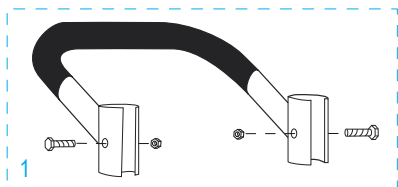

800-295-5510

uline.mx

#	DESCRIPCIÓN	CANT.	NO. DE PARTE DE ULINE	NO. DE PARTE DEL FABRICANTE
1	Kit de accesorios del asa Incluye: • Asa (1) • Pernos (2) • Tuercas de seguridad (2)	1	H-4344	H-4344
2	Kit de accesorios del armazón trasero Incluye: • Armazón trasero (1) • Tapas de plástico (2) • Soportes de apoyo en Y (2) • Pernos (4) • Tuercas de seguridad (4)	1	H-4349	H-4349
3	Rueda Giratoria	2	H-4343	H-4343
4	Kit de accesorios de la barra de soporte Incluye: • Barra de soporte (1) • Pernos para la barra de soporte (2) • Tuercas de seguridad para la barra de soporte (2) • Soportes en L (2) • Pernos para los soportes en L (4) • Tuercas de seguridad para los soportes en L (4)	1	H-4350	H-4350
5	Kit de accesorios para el asa con mecanismo de bloqueo Incluye: • Asa con mecanismo de bloqueo (1) • Refuerzos para el asa (2) • Pernos para el asa (4) • Tuercas de seguridad para el asa (4) • Placa protectora (1) • Pernos para la placa protectora (2) • Tuercas de seguridad para la placa protectora (2)	1	H-4348	H-4348
6	Kit de Accesorios Para el Cerrojo Retenedor Incluye: • Cerrojo Retenedor (Perno en "L") (1) • Tuerca de Seguridad (1) • Tuerca de Mariposa (1) • Tuerca Ciega (1) • Rondana (1) • Arandela de Seguridad (1)	1	H-4346	H-4346
7	Kit del armazón Incluye: • Armazón (1) • Tapas de plástico (2)	1	H-4345	H-4345
8	Kit de accesorios para eje/llanta Incluye: • Eje (1) • Soporte para eje derecho (1) • Soporte para eje izquierdo (1) • Refuerzos para armazón (2) • Pernos (4) • Tuercas de seguridad (4) • Rondanas (8) • Pasadores redondos (2) • Pasadores de chaveta (2)	1	H-3199AXLEKT	H-3199AXLEKT

* Se incluyen accesorios adicionales que no son necesarios para el ensamble.

ULINE H-4124

DIABLE DE MANUTENTION 3-EN-1

AVEC ROUES PLEINES EN
CAOUTCHOUC

1-800-295-5510
uline.ca

**DIABLE DE
MANUTENTION 3-EN-1****AVEC ROUES PLEINES EN
CAOUTCHOUC**