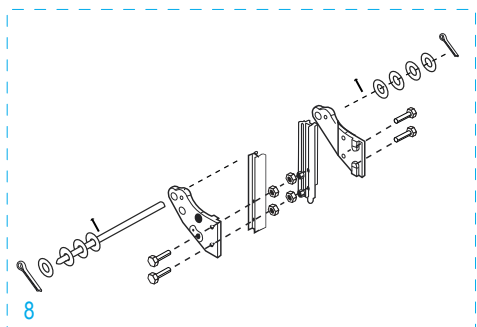

800-295-5510

uline.mx

#	DESCRIPCIÓN	CANT.	NO. DE PARTE DE ULINE	NO. DE PARTE DEL FABRICANTE
1	Kit de accesorios del asa Incluye: • Asa (1) • Pernos (2) • Tuercas de seguridad (2)	1	H-4344	H-4344
2	Kit de accesorios del armazón trasero Incluye: • Armazón trasero (1) • Tapas de plástico (2) • Soportes de apoyo en Y (2) • Pernos (4) • Tuercas de seguridad (4)	1	H-4349	H-4349
3	Rueda Giratoria	2	H-4343	H-4343
4	Kit de accesorios de la barra de soporte Incluye: • Barra de soporte (1) • Pernos para la barra de soporte (2) • Tuercas de seguridad para la barra de soporte (2) • Soportes en L (2) • Pernos para los soportes en L (4) • Tuercas de seguridad para los soportes en L (4)	1	H-4350	H-4350
5	Kit de accesorios para el asa con mecanismo de bloqueo Incluye: • Asa con mecanismo de bloqueo (1) • Refuerzos para el asa (2) • Pernos para el asa (4) • Tuercas de seguridad para el asa (4) • Placa protectora (1) • Pernos para la placa protectora (2) • Tuercas de seguridad para la placa protectora (2)	1	H-4348	H-4348
6	Kit de Accesorios Para el Cerrojo Retenedor Incluye: • Cerrojo Retenedor (Perno en "L") (1) • Tuerca de Seguridad (1) • Tuerca de Mariposa (1) • Tuerca Ciega (1) • Rondana (1) • Arandela de Seguridad (1)	1	H-4346	H-4346
7	Kit del armazón Incluye: • Armazón (1) • Tapas de plástico (2)	1	H-4345	H-4345
8	Kit de accesorios para eje/llanta Incluye: • Eje (1) • Soporte para eje derecho (1) • Soporte para eje izquierdo (1) • Refuerzos para armazón (2) • Pernos (4) • Tuercas de seguridad (4) • Rondanas (8) • Pasadores redondos (2) • Pasadores de chaveta (2)	1	H-3199AXLEKT	H-3199AXLEKT

* Se incluyen accesorios adicionales que no son necesarios para el ensamble.

ULINE H-4124

DIABLE DE MANUTENTION 3-EN-1

AVEC ROUES PLEINES EN
CAOUTCHOUC

1-800-295-5510
uline.ca

**DIABLE DE
MANUTENTION 3-EN-1****AVEC ROUES PLEINES EN
CAOUTCHOUC**