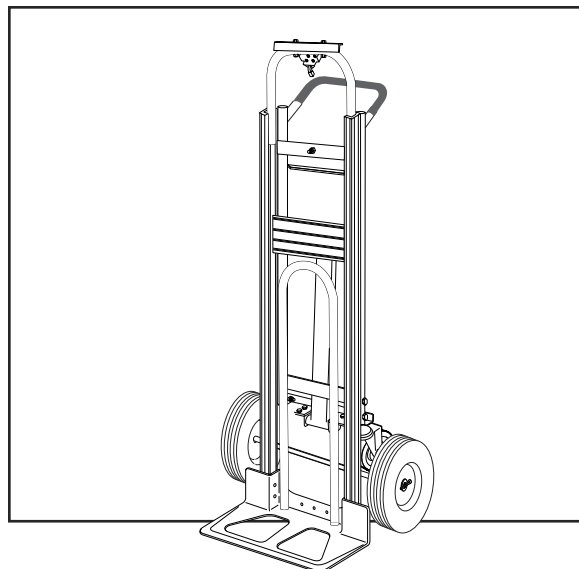

ULINE H-4124
DIABLITO 3-EN-1
DE ALUMINIO

800-295-5510
 uline.mx

CON LLANTAS DE GOMA SÓLIDA

#	DESCRIPCIÓN	CANT.	NO. DE PARTE DE ULINE	NO. DE PARTE DEL FABRICANTE
9	Kit de accesorios de la llanta* Incluye: • Llanta (1) • Rondanas (2) • Separador (1) • Pasador de chaveta (1)	2	H-3358	CXR/W005P
10	Placa Delantera	1	H-1363-NOSE	M2Y/HS-01-P041UL
11	Kit de accesorios para la extensión delantera plegable Incluye: • Extensión delantera plegable (1) • Cinchos (2) • Pernos (2) • Tuercas de seguridad (2)	1	H-4347	H-4347

* Se incluyen accesorios adicionales que no son necesarios para el ensamble.

ULINE H-4124

DIABLE DE MANUTENTION 3-EN-1

AVEC ROUES PLEINES EN
CAOUTCHOUC

1-800-295-5510
uline.ca

**DIABLE DE
MANUTENTION 3-EN-1****AVEC ROUES PLEINES EN
CAOUTCHOUC**