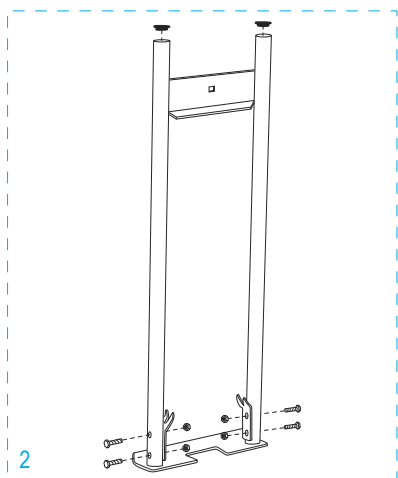

ULINE H-4124

DIABLE DE MANUTENTION 3-EN-1

AVEC ROUES PLEINES EN
CAOUTCHOUC

1-800-295-5510
uline.ca

**DIABLE DE
MANUTENTION 3-EN-1**

**AVEC ROUES PLEINES EN
CAOUTCHOUC**

#	DESCRIPTION	QTÉ	RÉF. ULINE	RÉF. DU FABRICANT
1	Ensemble de quincaillerie de poignée Comprend : • Poignée (1) • Boulons (2) • Écrous autobloquants (2)	1	H-4344	H-4344
2	Ensemble de quincaillerie pour cadre arrière Comprend : • Cadre arrière (1) • Capuchons en plastique (2) • Supports de soutien en Y (2) • Boulons (4) • Écrous autobloquants (4)	1	H-4349	H-4349
3	Roulette pivotante	2	H-4343	H-4343
4	Ensemble de quincaillerie pour barre de soutien Comprend : • Barre de soutien (1) • Boulons pour barre de soutien (2) • Écrous autobloquants pour barre de soutien (2) • Supports en L (2) • Boulons pour supports en L (4) • Écrous autobloquants pour supports en L (4)	1	H-4350	H-4350
5	Poignée avec ensemble de quincaillerie pour mécanisme de blocage Comprend : • Poignée avec mécanisme de blocage (1) • Renforts de poignée (2) • Boulons pour poignée (4) • Écrous autobloquants pour poignée (4) • Plaque de protection (1) • Boulons pour plaque de protection (2) • Écrous autobloquants pour plaque de protection (2)	1	H-4348	H-4348
6	Matériel d'assemblage du linguet Comprend : • Linguet (boulon en L) (1) • Écrou freiné (1) • Écrou à oreilles (1) • Écrou borgne (1) • Rondelle (1) • Rondelle de blocage (1)	1	H-4346	H-4346
7	Ensemble du cadre Comprend : • Cadre (1) • Capuchons en plastique (2)	1	H-4345	H-4345
8	Ensemble de quincaillerie de l'essieu/la roue Comprend : • Essieu (1) • Support d'essieu droit (1) • Support d'essieu gauche (1) • Renforts de cadre (2) • Boulons (4) • Écrous autobloquants (4) • Rondelles (8) • Goupilles (2) • Goupilles fendues (2)	1	H-3199AXLEKT	H-3199AXLEKT