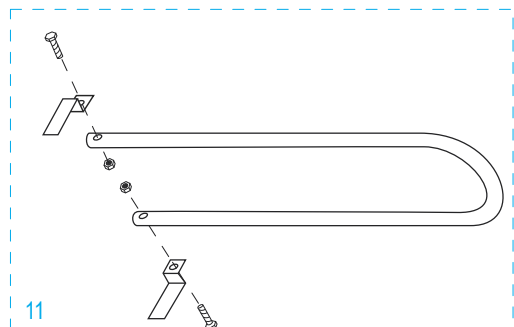

800-295-5510

uline.mx

#	DESCRIPCIÓN	CANT.	NO. DE PARTE DE ULINE	NO. DE PARTE DEL FABRICANTE
1	Kit de accesorios del asa Incluye: • Asa (1) • Pernos (2) • Tuercas de seguridad (2)	1	H-4344	H-4344
2	Kit de accesorios del armazón trasero Incluye: • Armazón trasero (1) • Tapas de plástico (2) • Soportes de apoyo en Y (2) • Pernos (4) • Tuercas de seguridad (4)	1	H-4349	H-4349
3	Rueda Giratoria	2	H-4343	H-4343
4	Kit de accesorios de la barra de soporte Incluye: • Barra de soporte (1) • Pernos para la barra de soporte (2) • Tuercas de seguridad para la barra de soporte (2) • Soportes en L (2) • Pernos para los soportes en L (4) • Tuercas de seguridad para los soportes en L (4)	1	H-4350	H-4350
5	Kit de accesorios para el asa con mecanismo de bloqueo Incluye: • Asa con mecanismo de bloqueo (1) • Refuerzos para el asa (2) • Pernos para el asa (4) • Tuercas de seguridad para el asa (4) • Placa protectora (1) • Pernos para la placa protectora (2) • Tuercas de seguridad para la placa protectora (2)	1	H-4348	H-4348
6	Kit de Accesorios Para el Cerrojo Retenedor Incluye: • Cerrojo Retenedor (Perno en "L") (1) • Tuerca de Seguridad (1) • Tuerca de Mariposa (1) • Tuerca Ciega (1) • Rondana (1) • Arandela de Seguridad (1)	1	H-4346	H-4346
7	Kit del armazón Incluye: • Armazón (1) • Tapas de plástico (2)	1	H-4345	H-4345
8	Kit de accesorios para eje/llanta Incluye: • Eje (1) • Soporte para eje derecho (1) • Soporte para eje izquierdo (1) • Refuerzos para armazón (2) • Pernos (4) • Tuercas de seguridad (4) • Rondanas (8) • Pasadores redondos (2) • Pasadores de chaveta (2)	1	H-3199AXLEKT	H-3199AXLEKT

* Se incluyen accesorios adicionales que no son necesarios para el ensamble.

ULINE H-4124

DIABLE DE MANUTENTION 3-EN-1

AVEC ROUES PLEINES EN
CAOUTCHOUC

1-800-295-5510
uline.ca

**DIABLE DE
MANUTENTION 3-EN-1****AVEC ROUES PLEINES EN
CAOUTCHOUC**