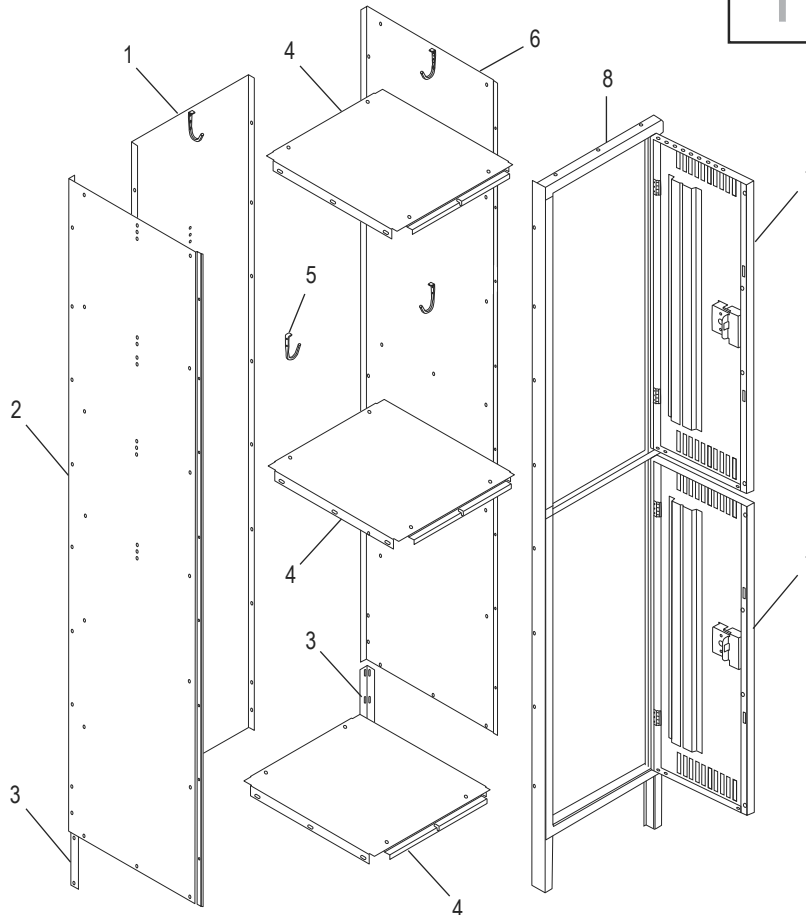

ULINE H-3638
LOCKER DE DOS PUERTAS -
TRES DE ANCHO

800-295-5510
 uline.mx

CONTINUACIÓN DE ENSAMBLE PRINCIPAL

#	DESCRIPCIÓN	CANT.	NO. DE PARTE DE ULINE	NO. DE PARTE DEL FABRICANTE
6	Lateral Derecho – Gris	2	H-3638GR-RS	LSSR-1272-GRAY
6	Lateral Derecho – Canela	2	-----	LSSR-1272-TAN
7	Puerta del Locker – Gris	6	H-1225-LKRDR	LDTD-1236-GRAY
7	Puerta del Locker – Canela	6	H-1225-TDOOR	LDTD-1236-TAN
8	Ensamble del Marco de la Puerta – Gris	3	H-1225-DRFRM	LDFA-1272-1GRAY
8	Ensamble del Marco de la Puerta – Canela	3	-----	LDFA-1272-1TAN

ULINE H-3638

LOCKER DE DOS PUERTAS - TRES DE ANCHO

800-295-5510
uline.mx

ENSAMBLE DEL ASA

#	DESCRIPCIÓN	CANT.	NO. DE PARTE DE ULINE	NO. DE PARTE DEL FABRICANTE
9	Placa del Número	6	H-3638-PLATE	LNP-3
10	Tapa a Presión	12	H-1224-LLP1	LPP-1
11	Seguro y Resorte	12	H-1224-LL3	LL-3
12	Tope	12	H-1224-LB1	LB-1
13	Remache de Dardo	12	H-1224-LDC1	LDC-1
14	Canal de Cerradura	6	H-1224-14	LLCA-2
15	Receptor de Cerradura	6	H-1224-LPR2	LPR-2
16	Pestaña de Refuerzo	6	H-1224-LRT1	LRT-1
17	Asa Empotrada	6	H-1224-LRH2	LRH-2
18	Perno (#8-32 x 13 mm [1/2"]) - Parte del paquete de accesorios de instalación	144	H-1224-20	HW-144
19	Tuerca (#8-32) - Parte del paquete de accesorios de instalación	144	H-1224-20	HW-144
20	Desarmador para Tuercas	1	H-1224-TOOL2	TOOL-2

ULINE H-3638
CASIER – 2 RANGÉES,
3 COLONNES

1-800-295-5510
 uline.ca

MONTAGE INITIAL

#	DESCRIPTION	QTÉ	RÉF. ULINE	RÉF. DU FABRICANT
1	Arrière – grise	3	-----	LSTB-1272-GRAY
1	Arrière – sable	3	-----	LSTB-1272-TAN
2	Côté gauche – grise	2	H-3638GR-LS	LSSL-1272-GRAY
2	Côté gauche – sable	2	-----	LSSL-1272-TAN
3	Pied arrière – grise	4	H-1393-RLEGS	LRL-1-GRAY
3	Pied arrière – sable	4	H-1227T-LRL1	LRL-1-TAN
4	Tablettes du haut/bas – grise	9	-----	LTB-1272-GRAY
4	Tablettes du haut/bas – sable	9	-----	LTB-1272-TAN
5	Crochet	18	H-1224-LCH1	LCH-1