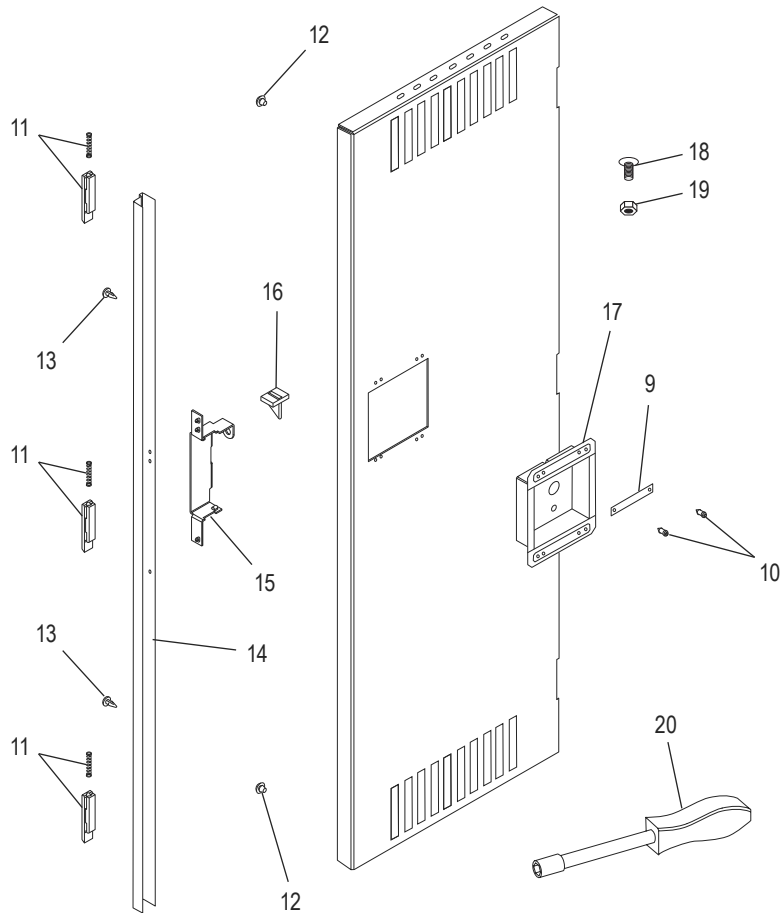

ULINE H-3638

LOCKER DE DOS PUERTAS - TRES DE ANCHO

800-295-5510
uline.mx

ENSAMBLE DEL ASA

#	DESCRIPCIÓN	CANT.	NO. DE PARTE DE ULINE	NO. DE PARTE DEL FABRICANTE
9	Placa del Número	6	H-3638-PLATE	LNP-3
10	Tapa a Presión	12	H-1224-LLP1	LPP-1
11	Seguro y Resorte	12	H-1224-LL3	LL-3
12	Tope	12	H-1224-LB1	LB-1
13	Remache de Dardo	12	H-1224-LDC1	LDC-1
14	Canal de Cerradura	6	H-1224-14	LLCA-2
15	Receptor de Cerradura	6	H-1224-LPR2	LPR-2
16	Pestaña de Refuerzo	6	H-1224-LRT1	LRT-1
17	Asa Empotrada	6	H-1224-LRH2	LRH-2
18	Perno (#8-32 x 13 mm [1/2"]) - Parte del paquete de accesorios de instalación	144	H-1224-20	HW-144
19	Tuerca (#8-32) - Parte del paquete de accesorios de instalación	144	H-1224-20	HW-144
20	Desarmador para Tuercas	1	H-1224-TOOL2	TOOL-2

ULINE H-3638
CASIER – 2 RANGÉES,
3 COLONNES

1-800-295-5510
uline.ca

MONTAGE INITIAL SUITE

#	DESCRIPTION	QTÉ	RÉF. ULINE	RÉF. DU FABRICANT
6	Côté droit – grise	2	H-3638GR-RS	LSSR-1272-GRAY
6	Côté droit – sable	2	-----	LSSR-1272-TAN
7	Porte de casier – grise	6	H-1225-LKRDR	LDTD-1236-GRAY
7	Porte de casier – sable	6	H-1225-TDOOR	LDTD-1236-TAN
8	Ensemble de cadres de porte – grise	3	H-1225-DRFRM	LDFA-1272-1GRAY
8	Ensemble de cadres de porte – sable	3	-----	LDFA-1272-1TAN

ULINE H-3638

CASIER – 2 RANGÉES, 3 COLONNES

1-800-295-5510
uline.ca

ENSEMBLE DE POIGNÉE

#	DESCRIPTION	QTÉ	RÉF. ULINE	RÉF. DU FABRICANT
9	Plaque numérotée	6	H-3638-PLATE	LNP-3
10	Bouchon à pression	12	H-1224-LLP1	LPP-1
11	Verrou et ressort	12	H-1224-LL3	LL-3
12	Butée	12	H-1224-LB1	LB-1
13	Agrafe à fléchette	12	H-1224-LDC1	LDC-1
14	Profilé de verrouillage	6	H-1224-14	LLCA-2
15	Récepteur de verrou	6	H-1224-LPR2	LPR-2
16	Onglet de renfort	6	H-1224-LRT1	LRT-1
17	Poignée encastrée	6	H-1224-LRH2	LRH-2
18	Boulon (n° 8-32 x 13 mm [1/2 po]) - Partie de l'ensemble de matériel	144	H-1224-20	HW-144
19	Écrou (n° 8-32) - Partie de l'ensemble de matériel	144	H-1224-20	HW-144
20	Tournevis à douille	1	H-1224-TOOL2	TOOL-2