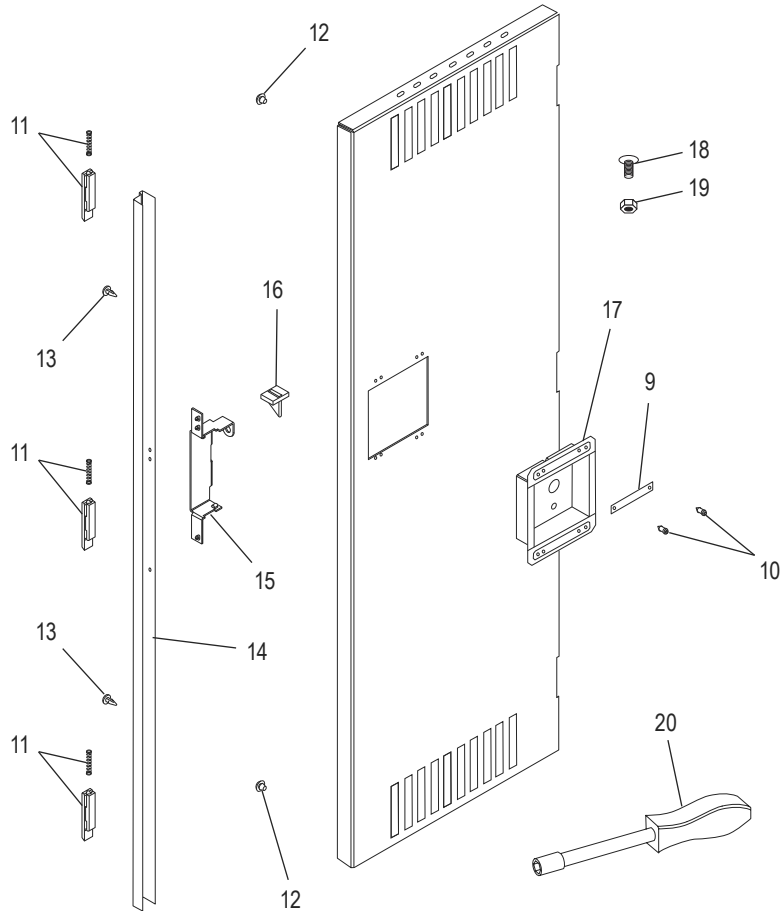

ULINE H-3638

LOCKER DE DOS PUERTAS - TRES DE ANCHO

800-295-5510
uline.mx

ENSAMBLE PRINCIPAL

#	DESCRIPCIÓN	CANT.	NO. DE PARTE DE ULINE	NO. DE PARTE DEL FABRICANTE
1	Parte Posterior – Gris	3	-----	LSTB-1272-GRAY
1	Parte Posterior – Canela	3	-----	LSTB-1272-TAN
2	Lateral Izquierdo – Gris	2	H-3638GR-LS	LSSL-1272-GRAY
2	Lateral Izquierdo – Canela	2	-----	LSSL-1272-TAN
3	Pata Posterior – Gris	4	H-1393-RLEGS	LRL-1-GRAY
3	Pata Posterior – Canela	4	H-1227T-LRL1	LRL-1-TAN
4	Repisas Superiores/Inferiores – Gris	9	-----	LTB-1272-GRAY
4	Repisas Superiores/Inferiores – Canela	9	-----	LTB-1272-TAN
5	Gancho para Chamarras	18	H-1224-LCH1	LCH-1

ULINE H-3638
LOCKER DE DOS PUERTAS -
TRES DE ANCHO

800-295-5510
 uline.mx

CONTINUACIÓN DE ENSAMBLE PRINCIPAL

#	DESCRIPCIÓN	CANT.	NO. DE PARTE DE ULINE	NO. DE PARTE DEL FABRICANTE
6	Lateral Derecho – Gris	2	H-3638GR-RS	LSSR-1272-GRAY
6	Lateral Derecho – Canela	2	-----	LSSR-1272-TAN
7	Puerta del Locker – Gris	6	H-1225-LKRDR	LDTD-1236-GRAY
7	Puerta del Locker – Canela	6	H-1225-TDOOR	LDTD-1236-TAN
8	Ensamble del Marco de la Puerta – Gris	3	H-1225-DRFRM	LDFA-1272-1GRAY
8	Ensamble del Marco de la Puerta – Canela	3	-----	LDFA-1272-1TAN

ULINE H-3638

LOCKER DE DOS PUERTAS - TRES DE ANCHO

800-295-5510
uline.mx

ENSAMBLE DEL ASA

#	DESCRIPCIÓN	CANT.	NO. DE PARTE DE ULINE	NO. DE PARTE DEL FABRICANTE
9	Placa del Número	6	H-3638-PLATE	LNP-3
10	Tapa a Presión	12	H-1224-LLP1	LPP-1
11	Seguro y Resorte	12	H-1224-LL3	LL-3
12	Tope	12	H-1224-LB1	LB-1
13	Remache de Dardo	12	H-1224-LDC1	LDC-1
14	Canal de Cerradura	6	H-1224-14	LLCA-2
15	Receptor de Cerradura	6	H-1224-LPR2	LPR-2
16	Pestaña de Refuerzo	6	H-1224-LRT1	LRT-1
17	Asa Empotrada	6	H-1224-LRH2	LRH-2
18	Perno (#8-32 x 13 mm [1/2"]) - Parte del paquete de accesorios de instalación	144	H-1224-20	HW-144
19	Tuerca (#8-32) - Parte del paquete de accesorios de instalación	144	H-1224-20	HW-144
20	Desarmador para Tuercas	1	H-1224-TOOL2	TOOL-2