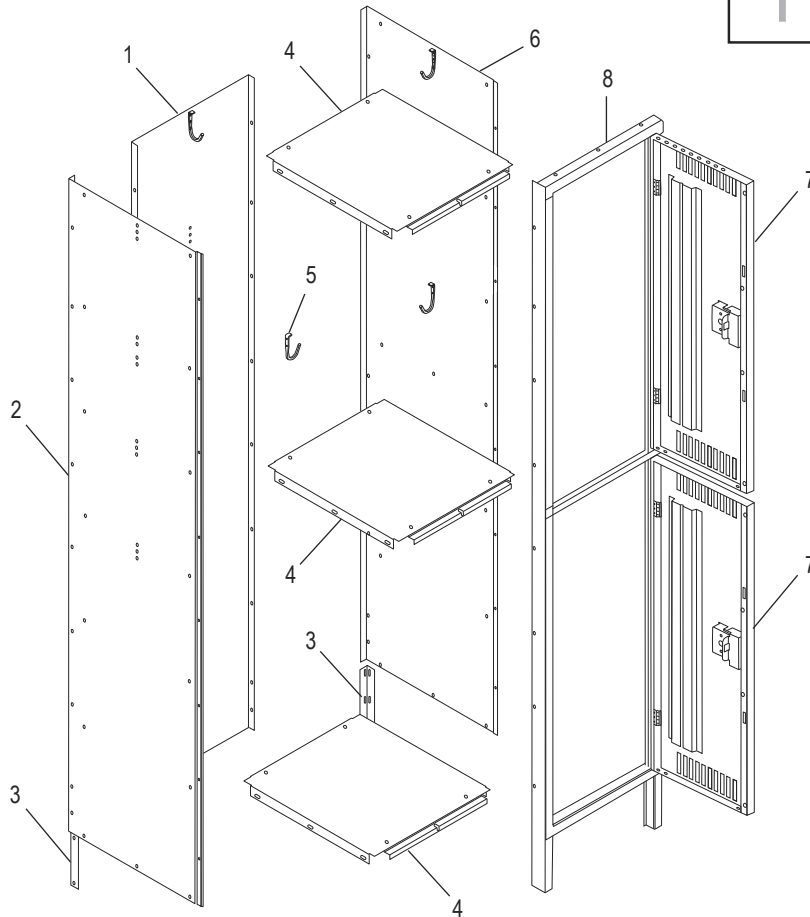

ULINE H-3638
DOUBLE TIER LOCKER
THREE WIDE

1-800-295-5510
 uline.com

PRIMARY ASSEMBLY

#	DESCRIPTION	QTY.	ULINE PART NO.	MFG. PART NO.
1	Back – Gray	3	-----	LSTB-1272-GRAY
1	Back – Tan	3	-----	LSTB-1272-TAN
2	Left Side – Gray	2	H-3638GR-LS	LSSL-1272-GRAY
2	Left Side – Tan	2	-----	LSSL-1272-TAN
3	Rear Leg – Gray	4	H-1393-RLEGS	LRL-1-GRAY
3	Rear Leg – Tan	4	H-1227T-LRL1	LRL-1-TAN
4	Top/Bottom Shelves – Gray	9	-----	LTB-1272-GRAY
4	Top/Bottom Shelves – Tan	9	-----	LTB-1272-TAN
5	Coat Hook	18	H-1224-LCH1	LCH-1

ULINE H-3638
DOUBLE TIER LOCKER
THREE WIDE

1-800-295-5510
 uline.com

HANDLE ASSEMBLY

#	DESCRIPTION	QTY.	ULINE PART NO.	MFG. PART NO.
9	Number Plate	6	H-3638-PLATE	LNP-3
10	Push Plug	12	H-1224-LLP1	LPP-1
11	Latch and Spring	12	H-1224-LL3	LL-3
12	Bumper	12	H-1224-LB1	LB-1
13	Dart Clip	12	H-1224-LDC1	LDC-1
14	Locking Channel	6	H-1224-14	LLCA-2
15	Lock Receiver	6	H-1224-LPR2	LPR-2
16	Reinforcement Tab	6	H-1224-LRT1	LRT-1
17	Recessed Handle	6	H-1224-LRH2	LRH-2
18	Bolt (#8-32 x 1/2") - Part of Hardware Pack	144	H-1224-20	HW-144
19	Nut (#8-32) - Part of Hardware Pack	144	H-1224-20	HW-144
20	Nut Driver	1	H-1224-TOOL2	TOOL-2

ULINE H-3638

LOCKER DE DOS PUERTAS - TRES DE ANCHO

800-295-5510
uline.mx

ENSAMBLE PRINCIPAL

#	DESCRIPCIÓN	CANT.	NO. DE PARTE DE ULINE	NO. DE PARTE DEL FABRICANTE
1	Parte Posterior – Gris	3	-----	LSTB-1272-GRAY
1	Parte Posterior – Canela	3	-----	LSTB-1272-TAN
2	Lateral Izquierdo – Gris	2	H-3638GR-LS	LSSL-1272-GRAY
2	Lateral Izquierdo – Canela	2	-----	LSSL-1272-TAN
3	Pata Posterior – Gris	4	H-1393-RLEGS	LRL-1-GRAY
3	Pata Posterior – Canela	4	H-1227T-LRL1	LRL-1-TAN
4	Repisas Superiores/Inferiores – Gris	9	-----	LTB-1272-GRAY
4	Repisas Superiores/Inferiores – Canela	9	-----	LTB-1272-TAN
5	Gancho para Chamarras	18	H-1224-LCH1	LCH-1