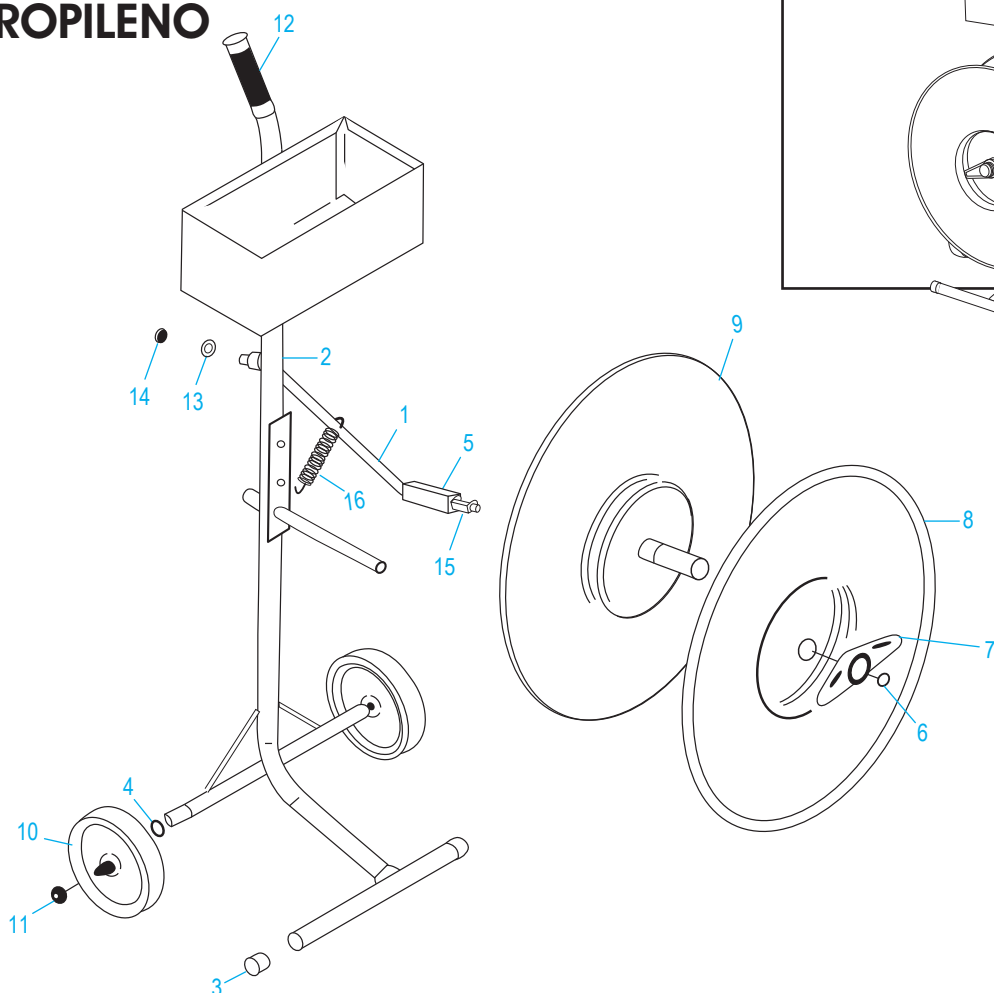

# ULINE H-349 POLY STRAPPING CART

1-800-295-5510  
 uline.com

#	DESCRIPTION	QTY.	ULINE PART NO.	MFG. PART NO.
1	Weldment, Brake Arm	1	H-349-1	M8200-008
2	Brake Arm Assembly (Includes 5, 16 and Hardware)	1	H-566-BRKARM	M5090-004
3	Glide	2	H-349-GLIDE	M8000-008
4	Spacer	4	H-279-12SPCR	M6100-012
5	Brake Pad Old (Not Shown)	1	H-566-BRKPAD	M5100-009
5	Brake Pad	1	H-39-BRKPD	M5200-002A
6	Retaining Ring	1	H-566TRUARC	M5200-007
7	Spin Nut	1	H-39-WINGNUT	M5200-006
8	Front Disc	1	H-349-7	M8200-001
9	Rear Disc Weldment	1	H-349-8	M8200-005
10	Wheel Assembly (Includes Pálnut)	2	H-349WHEEL	M8000-006, M6100-010
11	Pálnut	2	H-279PALNUTS	M6100-010
12	Grip	1	H-1624-9	M5100-016
13	Washer	1	H-39-15	M5200-015
14	Locknut	1	H-39-LOCKNUT	M5200-003
15	Strap Guide	1	H-39-13	M5200-008
16	Front Spring	1	H-39S	M5200-004

**ULINE H-349****CARRITO PARA FLEJE DE POLIPROPILENO**

800-295-5510

uline.mx

#	DESCRIPCIÓN	CANT.	NO. DE PARTE DE ULINE	NO. DE PARTE DEL FABRICANTE
1	Soldadura, Brazo de Freno	1	H-349-1	M8200-008
2	Ensamble del Brazo de Freno (Incluye 5, 16 y Tornillería)	1	H-566-BRKARM	M5090-004
3	Deslizador	2	H-349-GLIDE	M8000-008
4	Separador	4	H-279-12SPCR	M6100-012
5	Pastilla de Freno Antigua (No se Muestra)	1	H-566-BRKPAD	M5100-009
5	Pastilla de Freno	1	H-39-BRKPD	M5200-002A
6	Anillo Retenedor	1	H-566TRUARC	M5200-007
7	Tuerca Giratoria	1	H-39-WINGNUT	M5200-006
8	Disco Frontal	1	H-349-7	M8200-001
9	Soldadura del Disco Posterior	1	H-349-8	M8200-005
10	Ensamble de la Llanta (Incluye Tuerca Palnut)	2	H-349WHEEL	M8000-006, M6100-010
11	Tuerca Palnut	2	H-279PALNUTS	M6100-010
12	Asa	1	H-1624-9	M5100-016
13	Rondana	1	H-39-15	M5200-015
14	Tuerca de Seguridad	1	H-39-LOCKNUT	M5200-003
15	Guía de Correa	1	H-39-13	M5200-008
16	Resorte Frontal	1	H-39S	M5200-004