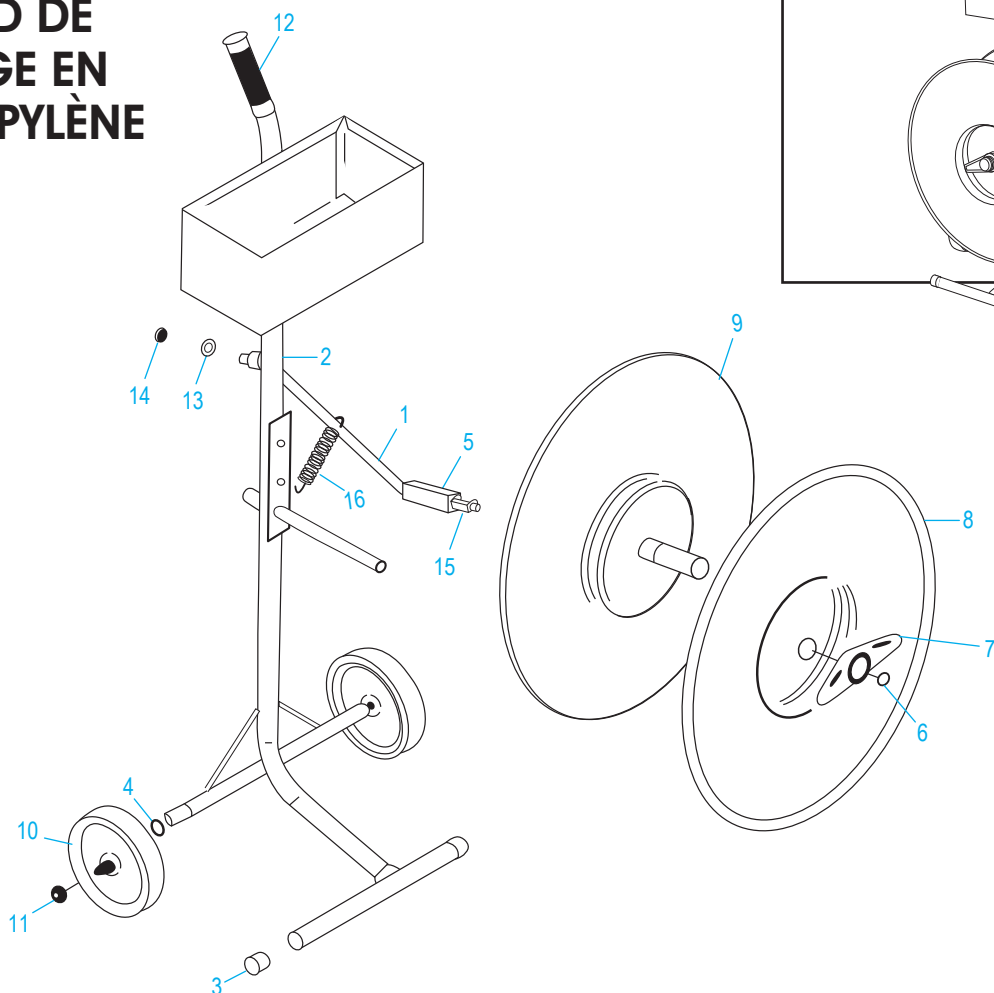

ULINE H-349

CHARIOT POUR FEUILLARD DE CERCLAGE EN POLYPROPYLÈNE

1-800-295-5510
uline.ca

#	DESCRIPTION	QTÉ	RÉF. ULINE	RÉF. DU FABRICANT
1	Levier de frein	1	H-349-1	M8200-008
2	Assemblage du levier de frein (comprend 5, 16 et quincaillerie)	1	H-566-BRKARM	M5090-004
3	Bague de glissement	2	H-349-GLIDE	M8000-008
4	Cale d'espacement	4	H-279-12SPCR	M6100-012
5	Ancienne plaquette de frein (non illustrée)	1	H-566-BRKPAD	M5100-009
5	Plaquette de frein	1	H-39-BRKPD	M5200-002A
6	Bague de retenue	1	H-566TRUARC	M5200-007
7	Écrou pivotant	1	H-39-WINGNUT	M5200-006
8	Disque avant	1	H-349-7	M8200-001
9	Assemblage soudé du disque arrière	1	H-349-8	M8200-005
10	Roue (avec écrou de blocage)	2	H-349WHEEL	M8000-006, M6100-010
11	Écrou de blocage	2	H-279PALNUTS	M6100-010
12	Poignée	1	H-1624-9	M5100-016
13	Rondelle	1	H-39-15	M5200-015
14	Écrou freiné	1	H-39-LOCKNUT	M5200-003
15	Guide de sangle	1	H-39-13	M5200-008
16	Ressort avant	1	H-39S	M5200-004