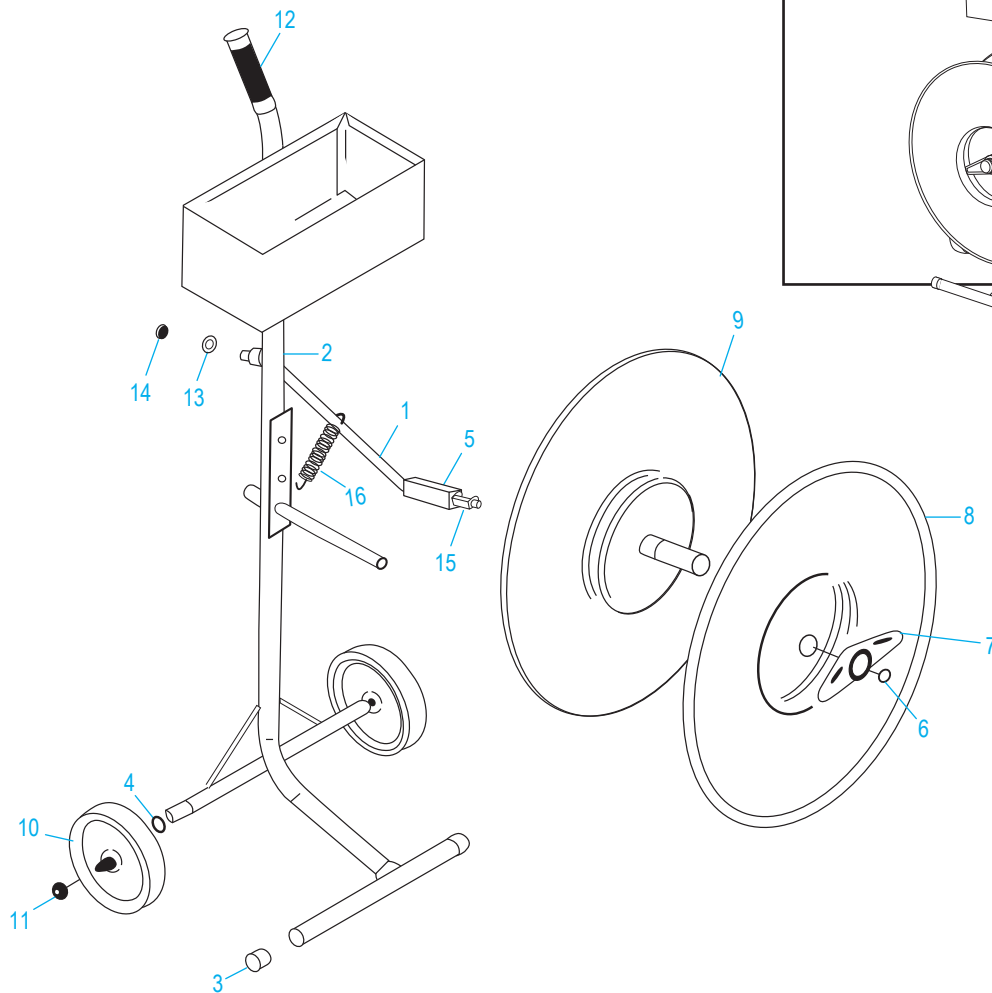

# ULINE H-349 POLY STRAPPING CART

1-800-295-5510  
 uline.com

#	DESCRIPTION	QTY.	ULINE PART NO.	MFG. PART NO.
1	Weldment, Brake Arm	1	H-349-1	M8200-008
2	Brake Arm Assembly (Includes 5, 16 and Hardware)	1	H-566-BRKARM	M5090-004
3	Glide	2	H-349-GLIDE	M8000-008
4	Spacer	4	H-279-12SPCR	M6100-012
5	Brake Pad Old (Not Shown)	1	H-566-BRKPAD	M5100-009
5	Brake Pad	1	H-39-BRKPD	M5200-002A
6	Retaining Ring	1	H-566TRUARC	M5200-007
7	Spin Nut	1	H-39-WINGNUT	M5200-006
8	Front Disc	1	H-349-7	M8200-001
9	Rear Disc Weldment	1	H-349-8	M8200-005
10	Wheel Assembly (Includes Pálnut)	2	H-349WHEEL	M8000-006, M6100-010
11	Pálnut	2	H-279PALNUTS	M6100-010
12	Grip	1	H-1624-9	M5100-016
13	Washer	1	H-39-15	M5200-015
14	Locknut	1	H-39-LOCKNUT	M5200-003
15	Strap Guide	1	H-39-13	M5200-008
16	Front Spring	1	H-39S	M5200-004

**ULINE H-349****CARRITO PARA FLEJE DE POLIPROPILENO**

800-295-5510

uline.mx

#	DESCRIPCIÓN	CANT.	NO. DE PARTE DE ULINE	NO. DE PARTE DEL FABRICANTE
1	Soldadura, Brazo de Freno	1	H-349-1	M8200-008
2	Ensamble del Brazo de Freno (Incluye 5, 16 y Tornillería)	1	H-566-BRKARM	M5090-004
3	Deslizador	2	H-349-GLIDE	M8000-008
4	Separador	4	H-279-12SPCR	M6100-012
5	Pastilla de Freno Antigua (No se Muestra)	1	H-566-BRKPAD	M5100-009
5	Pastilla de Freno	1	H-39-BRKPD	M5200-002A
6	Anillo Retenedor	1	H-566TRUARC	M5200-007
7	Tuerca Giratoria	1	H-39-WINGNUT	M5200-006
8	Disco Frontal	1	H-349-7	M8200-001
9	Soldadura del Disco Posterior	1	H-349-8	M8200-005
10	Ensamble de la Llanta (Incluye Tuerca Palnut)	2	H-349WHEEL	M8000-006, M6100-010
11	Tuerca Palnut	2	H-279PALNUTS	M6100-010
12	Asa	1	H-1624-9	M5100-016
13	Rondana	1	H-39-15	M5200-015
14	Tuerca de Seguridad	1	H-39-LOCKNUT	M5200-003
15	Guía de Correa	1	H-39-13	M5200-008
16	Resorte Frontal	1	H-39S	M5200-004