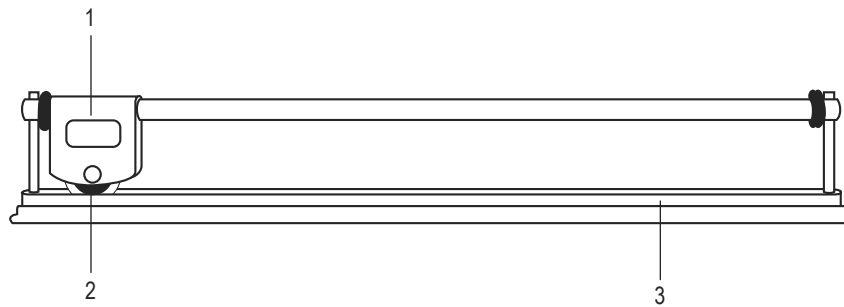

ULINE H-338

**OUTIL DE COUPE DE
TABLE DE 24 PO**

1-800-295-5510
uline.ca

#	DESCRIPTION	RÉF. ULINE	RÉF. DU FABRICANT
1	Outil de coupe de rechange	H-339-TOPCUT	69022
2	Lame de rechange seulement	H-285B	69015
3	Ensemble mousse/ressort inférieur en acier	H-338-SFA	364244