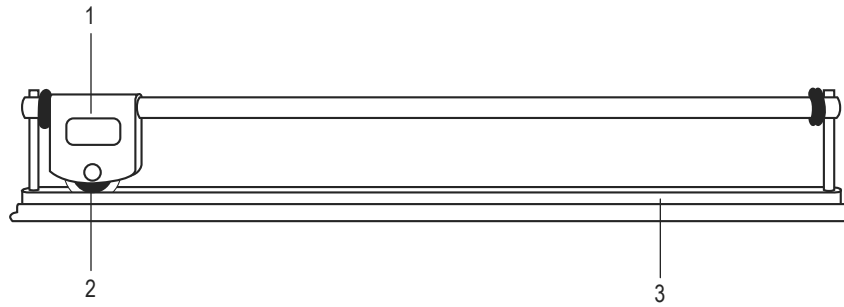

ULINE H-338

24" TABLE TOP CUTTER

1-800-295-5510
uline.com

#	DESCRIPTION	ULINE PART NO.	MFG. PART NO.
1	Replacement Top Cutter	H-339-TOPCUT	69022
2	Replacement Blade Only	H-285B	69015
3	Bottom Spring Steel/Foam Assembly	H-338-SFA	364244

ULINE H-338
CORTADORA DE
MESA DE 24"

800-295-5510
 uline.mx

#	DESCRIPCIÓN	NO. DE PARTE DE ULINE	NO. DE PARTE DEL FABRICANTE
1	Repuesto de la Cortadora Superior	H-339-TOPCUT	69022
2	Solo Hoja de Repuesto	H-285B	69015
3	Ensamble del Resorte Inferior de Acero/Espuma	H-338-SFA	364244