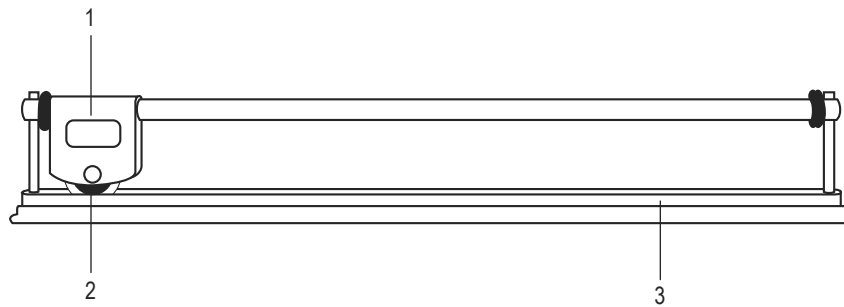

ULINE H-338

24" TABLE TOP CUTTER

1-800-295-5510
uline.com

#	DESCRIPTION	ULINE PART NO.	MFG. PART NO.
1	Replacement Top Cutter	H-339-TOPCUT	69022
2	Replacement Blade Only	H-285B	69015
3	Bottom Spring Steel/Foam Assembly	H-338-SFA	364244

ULINE H-338
CORTADORA DE
MESA DE 24"

800-295-5510
 uline.mx

#	DESCRIPCIÓN	NO. DE PARTE DE ULINE	NO. DE PARTE DEL FABRICANTE
1	Repuesto de la Cortadora Superior	H-339-TOPCUT	69022
2	Solo Hoja de Repuesto	H-285B	69015
3	Ensamble del Resorte Inferior de Acero/Espuma	H-338-SFA	364244