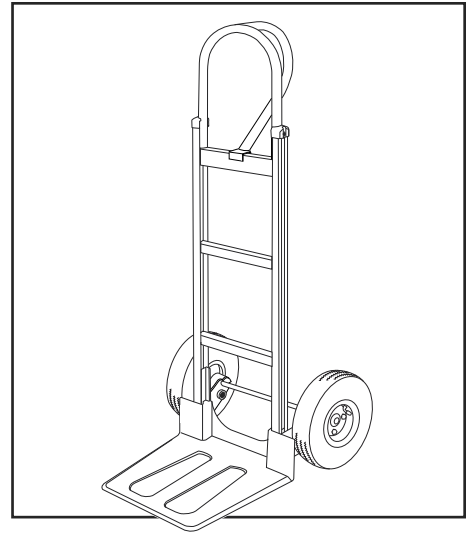

#	DESCRIPCIÓN	CANT.	NO. DE PARTE DE ULINE	NO. DE PARTE DEL FABRICANTE
1	Kit de Accesorios del Asa Incluye: <ul style="list-style-type: none">• Asa (1)• Pernos (4)• Tuercas de seguridad (4)	1	H-3199HNDLKT	H-3199HNDLKT
2	Kit del Armazón Incluye: <ul style="list-style-type: none">• Armazón (1)• Tapas de Plástico (2)	1	H-4491	H-4491
3	Kit de Accesorios para Llanta/Eje Incluye: <ul style="list-style-type: none">• Eje (1)• Soporte para Eje Derecho (1)• Soporte para Eje Izquierdo (1)• Refuerzos para Armazón (2)• Pernos (4)• Tuercas de Seguridad (4)• Rondanas (4)• Pasadores Redondos (2)• Pasadores de Chaveta (2)	1	H-3200AXLEKT	H-3200AXLEKT
4	Kit de Accesorios para Llanta* Incluye: <ul style="list-style-type: none">• Llanta (1)• Rondanas (2)• Separador (1)• Pasador de Chaveta (1)	2	H-3359	CXR/W004P
5	Base	1	H-3199-NOSE	H-3199-NOSE

* Se incluyen accesorios adicionales que no son necesarios para el ensamble.

ULINE H-3200

DIABLE DE MANUTENTION STANDARD EN ALUMINIUM

AVEC BAVETTE TRÈS LARGE
ET ROUES PNEUMATIQUES

1 800 295-5510

uline.ca

**DIABLE DE MANUTENTION
STANDARD EN ALUMINIUM****AVEC BAVETTE TRÈS LARGE
ET ROUES PNEUMATIQUES**

#	DESCRIPTION	QTÉ	RÉF. ULINE	RÉF. DE FABRICATION
1	Ensemble de quincaillerie de la poignée Comprend : <ul style="list-style-type: none">• Poignée (1)• Boulons (4)• Écrous freinés (4)	1	H-3199HNDLKT	H-3199HNDLKT
2	Ensemble du cadre Comprend : <ul style="list-style-type: none">• Cadre (1)• Capuchons en plastique (2)	1	H-4491	H-4491
3	Ensemble de quincaillerie de l'essieu/la roue Comprend : <ul style="list-style-type: none">• Essieu (1)• Support d'essieu droit (1)• Support d'essieu gauche (1)• Renforts de cadre (2)• Boulons (4)• Écrous freinés (4)• Rondelles (4)• Goupilles (2)• Goupilles fendues (2)	1	H-3200AXLEKT	H-3200AXLEKT
4	Ensemble de quincaillerie de la roue* Comprend : <ul style="list-style-type: none">• Roue (1)• Rondelles (2)• Entretoise (1)• Goupille fendue (1)	2	H-3359	CXR/W004P
5	Bavette	1	H-3199-NOSE	H-3199-NOSE