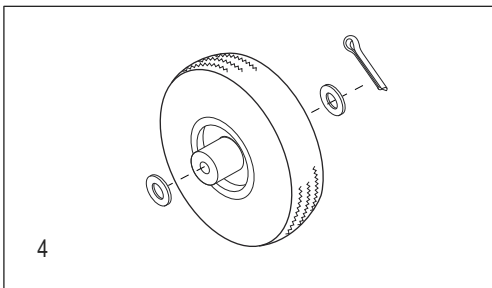

ULINE H-3200

**DIABLITO DE ALUMINIO
ESTÁNDAR
CON BASE EXTRAGRANDE
Y LLANTAS NEUMÁTICAS**

800-295-5510
uline.mx

**DIABLITO DE ALUMINIO
ESTÁNDAR
CON BASE EXTRAGRANDE
Y LLANTAS NEUMÁTICAS**

#	DESCRIPCIÓN	CANT.	NO. DE PARTE DE ULINE	NO. DE PARTE DEL FABRICANTE
1	Kit de Accesorios del Asa Incluye: • Asa (1) • Pernos (4) • Tuercas de seguridad (4)	1	H-3199HNDLKT	H-3199HNDLKT
2	Kit del Armazón Incluye: • Armazón (1) • Tapas de Plástico (2)	1	H-4491	H-4491
3	Kit de Accesorios para Llanta/Eje Incluye: • Eje (1) • Soporte para Eje Derecho (1) • Soporte para Eje Izquierdo (1) • Refuerzos para Armazón (2) • Pernos (4) • Tuercas de Seguridad (4) • Rondanas (4) • Pasadores Redondos (2) • Pasadores de Chaveta (2)	1	H-3200AXLEKT	H-3200AXLEKT
4	Kit de Accesorios para Llanta* Incluye: • Llanta (1) • Rondanas (2) • Separador (1) • Pasador de Chaveta (1)	2	H-3359	CXR/W004P
5	Base	1	H-3199-NOSE	H-3199-NOSE

* Se incluyen accesorios adicionales que no son necesarios para el ensamble.