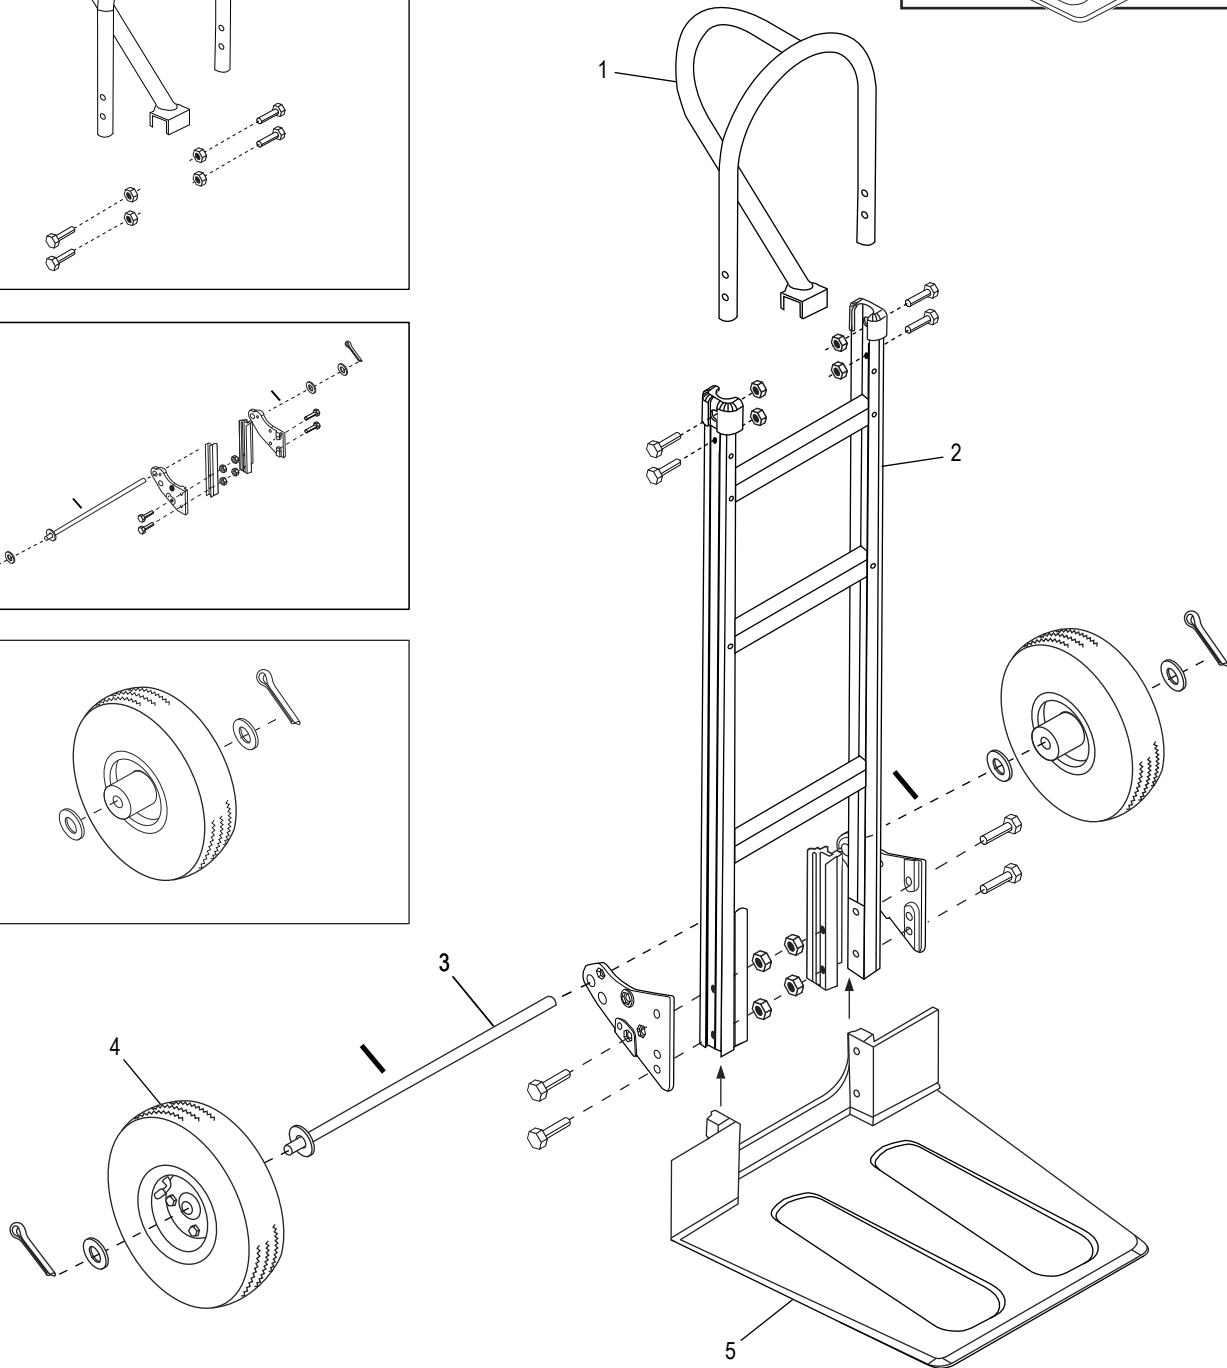

ULINE H-3200

**DIABLITO DE ALUMINIO
ESTÁNDAR
CON BASE EXTRAGRANDE
Y LLANTAS NEUMÁTICAS**

800-295-5510
uline.mx

**DIABLITO DE ALUMINIO
ESTÁNDAR
CON BASE EXTRAGRANDE
Y LLANTAS NEUMÁTICAS**

#	DESCRIPCIÓN	CANT.	NO. DE PARTE DE ULINE	NO. DE PARTE DEL FABRICANTE
1	Kit de Accesorios del Asa Incluye: • Asa (1) • Pernos (4) • Tuercas de seguridad (4)	1	H-3199HNDLKT	H-3199HNDLKT
2	Kit del Armazón Incluye: • Armazón (1) • Tapas de Plástico (2)	1	H-4491	H-4491
3	Kit de Accesorios para Llanta/Eje Incluye: • Eje (1) • Soporte para Eje Derecho (1) • Soporte para Eje Izquierdo (1) • Refuerzos para Armazón (2) • Pernos (4) • Tuercas de Seguridad (4) • Rondanas (4) • Pasadores Redondos (2) • Pasadores de Chaveta (2)	1	H-3200AXLEKT	H-3200AXLEKT
4	Kit de Accesorios para Llanta* Incluye: • Llanta (1) • Rondanas (2) • Separador (1) • Pasador de Chaveta (1)	2	H-3359	CXR/W004P
5	Base	1	H-3199-NOSE	H-3199-NOSE

* Se incluyen accesorios adicionales que no son necesarios para el ensamble.