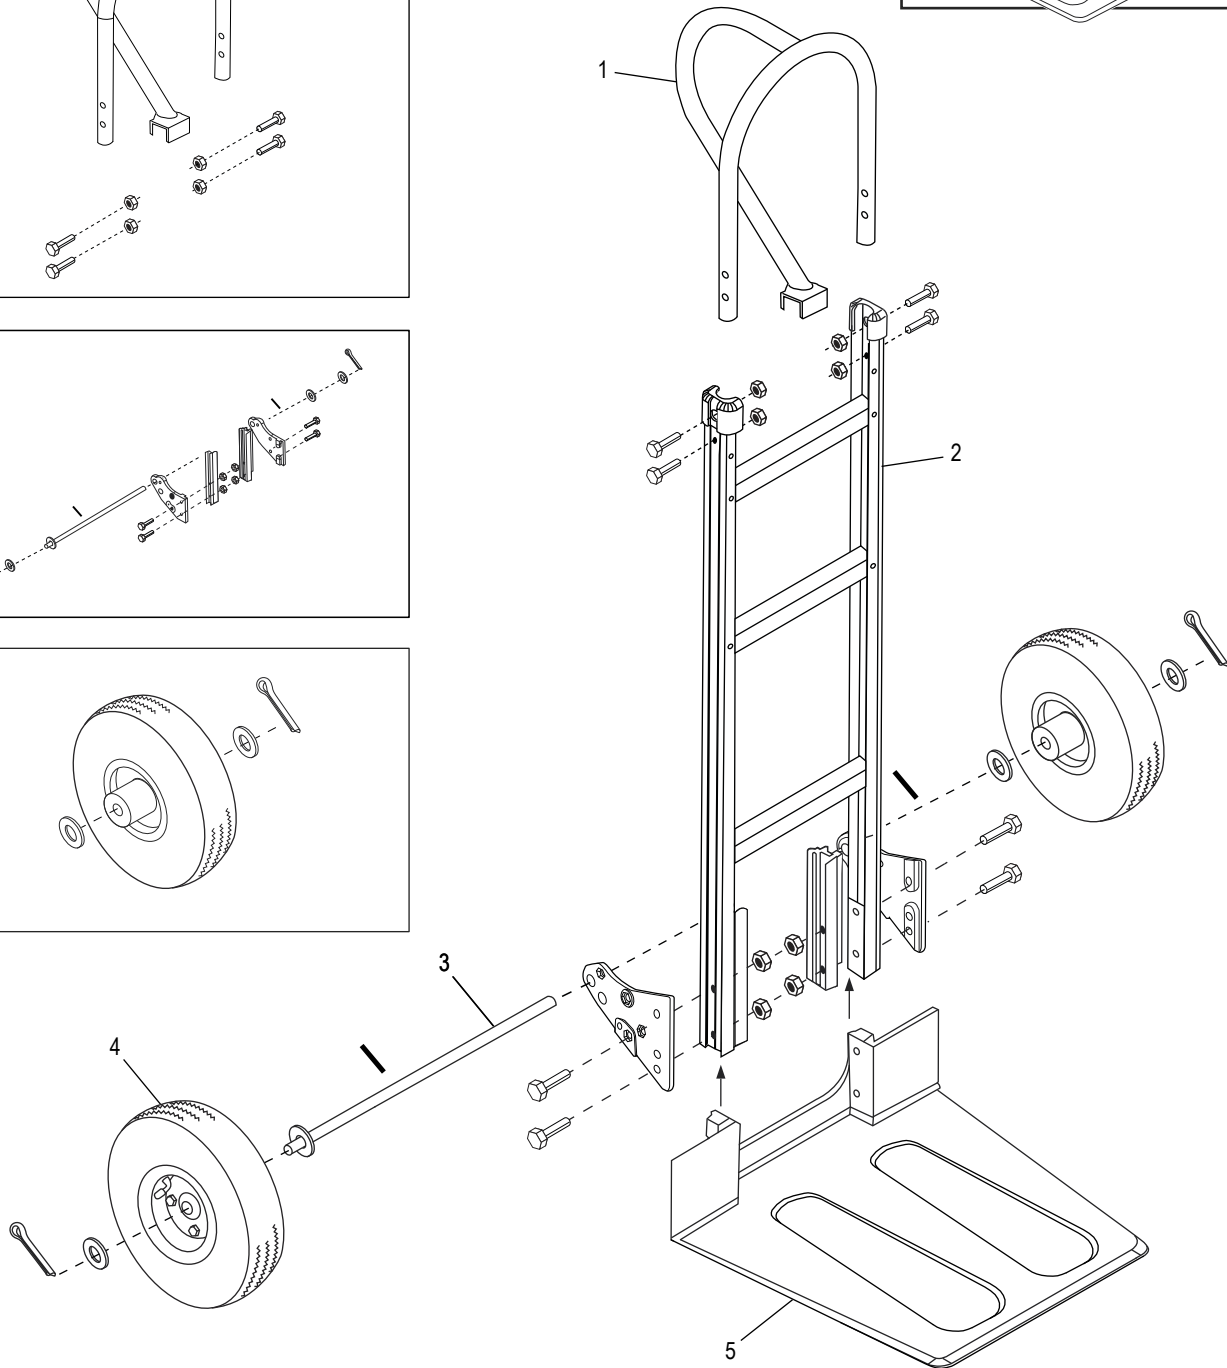

* Se incluyen accesorios adicionales que no son necesarios para el ensamble.

ULINE H-3200

DIABLE DE MANUTENTION STANDARD EN ALUMINIUM

AVEC BAVETTE TRÈS LARGE
ET ROUES PNEUMATIQUES

1 800 295-5510

uline.ca

**DIABLE DE MANUTENTION
STANDARD EN ALUMINIUM****AVEC BAVETTE TRÈS LARGE
ET ROUES PNEUMATIQUES**

#	DESCRIPTION	QTÉ	RÉF. ULINE	RÉF. DE FABRICATION
1	Ensemble de quincaillerie de la poignée Comprend : <ul style="list-style-type: none">• Poignée (1)• Boulons (4)• Écrous freinés (4)	1	H-3199HNDLKT	H-3199HNDLKT
2	Ensemble du cadre Comprend : <ul style="list-style-type: none">• Cadre (1)• Capuchons en plastique (2)	1	H-4491	H-4491
3	Ensemble de quincaillerie de l'essieu/la roue Comprend : <ul style="list-style-type: none">• Essieu (1)• Support d'essieu droit (1)• Support d'essieu gauche (1)• Renforts de cadre (2)• Boulons (4)• Écrous freinés (4)• Rondelles (4)• Goupilles (2)• Goupilles fendues (2)	1	H-3200AXLEKT	H-3200AXLEKT
4	Ensemble de quincaillerie de la roue* Comprend : <ul style="list-style-type: none">• Roue (1)• Rondelles (2)• Entretoise (1)• Goupille fendue (1)	2	H-3359	CXR/W004P
5	Bavette	1	H-3199-NOSE	H-3199-NOSE