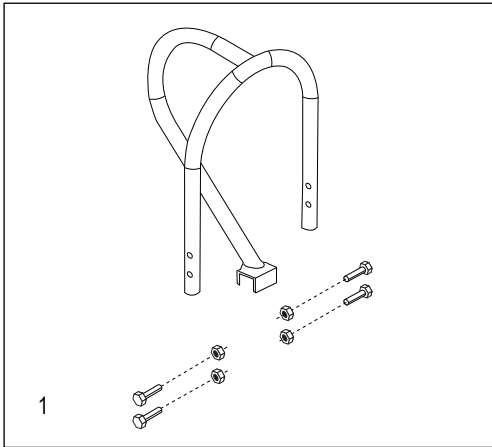

ULINE H-3200

**DIABLITO DE ALUMINIO
ESTÁNDAR
CON BASE EXTRAGRANDE
Y LLANTAS NEUMÁTICAS**

800-295-5510
uline.mx

**DIABLITO DE ALUMINIO
ESTÁNDAR
CON BASE EXTRAGRANDE
Y LLANTAS NEUMÁTICAS**

#	DESCRIPCIÓN	CANT.	NO. DE PARTE DE ULINE	NO. DE PARTE DEL FABRICANTE
1	Kit de Accesorios del Asa Incluye: • Asa (1) • Pernos (4) • Tuercas de seguridad (4)	1	H-3199HNDLKT	H-3199HNDLKT
2	Kit del Armazón Incluye: • Armazón (1) • Tapas de Plástico (2)	1	H-4491	H-4491
3	Kit de Accesorios para Llanta/Eje Incluye: • Eje (1) • Soporte para Eje Derecho (1) • Soporte para Eje Izquierdo (1) • Refuerzos para Armazón (2) • Pernos (4) • Tuercas de Seguridad (4) • Rondanas (4) • Pasadores Redondos (2) • Pasadores de Chaveta (2)	1	H-3200AXLEKT	H-3200AXLEKT
4	Kit de Accesorios para Llanta* Incluye: • Llanta (1) • Rondanas (2) • Separador (1) • Pasador de Chaveta (1)	2	H-3359	CXR/W004P
5	Base	1	H-3199-NOSE	H-3199-NOSE

* Se incluyen accesorios adicionales que no son necesarios para el ensamble.