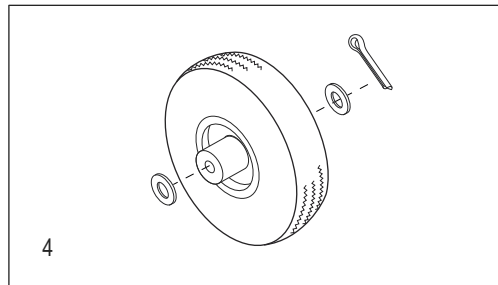

ULINE H-3200

ALUMINUM STANDARD HAND TRUCK

WITH EXTRA-LARGE NOSEPLATE
AND PNEUMATIC WHEELS

1-800-295-5510
uline.com

**ALUMINUM STANDARD
HAND TRUCK
WITH EXTRA-LARGE NOSEPLATE
AND PNEUMATIC WHEELS**

#	DESCRIPTION	QTY.	ULINE PART NO.	MFG. PART NO.
1	Handle Hardware Kit Includes: <ul style="list-style-type: none">• Handle (1)• Bolts (4)• Locknuts (4)	1	H-3199HNDLKT	H-3199HNDLKT
2	Frame Kit Includes: <ul style="list-style-type: none">• Frame (1)• Plastic Caps (2)	1	H-4491	H-4491
3	Axle/Wheel Hardware Kit Includes: <ul style="list-style-type: none">• Axle (1)• Right Axle Support (1)• Left Axle Support (1)• Frame Reinforcements (2)• Bolts (4)• Locknuts (4)• Washers (4)• Round Pins (2)• Cotter Pins (2)	1	H-3200AXLEKT	H-3200AXLEKT
4	Wheel Hardware Kit* Includes: <ul style="list-style-type: none">• Wheel (1)• Washers (2)• Spacer (1)• Cotter Pin (1)	2	H-3359	CXR/W004P
5	Nose Plate	1	H-3199-NOSE	H-3199-NOSE

#	DESCRIPTION	QTÉ	RÉF. ULINE	RÉF. DE FABRICATION
1	Ensemble de quincaillerie de la poignée Comprend : <ul style="list-style-type: none">• Poignée (1)• Boulons (4)• Écrous freinés (4)	1	H-3199HNDLKT	H-3199HNDLKT
2	Ensemble du cadre Comprend : <ul style="list-style-type: none">• Cadre (1)• Capuchons en plastique (2)	1	H-4491	H-4491
3	Ensemble de quincaillerie de l'essieu/la roue Comprend : <ul style="list-style-type: none">• Essieu (1)• Support d'essieu droit (1)• Support d'essieu gauche (1)• Renforts de cadre (2)• Boulons (4)• Écrous freinés (4)• Rondelles (4)• Goupilles (2)• Goupilles fendues (2)	1	H-3200AXLEKT	H-3200AXLEKT
4	Ensemble de quincaillerie de la roue* Comprend : <ul style="list-style-type: none">• Roue (1)• Rondelles (2)• Entretoise (1)• Goupille fendue (1)	2	H-3359	CXR/W004P
5	Bavette	1	H-3199-NOSE	H-3199-NOSE