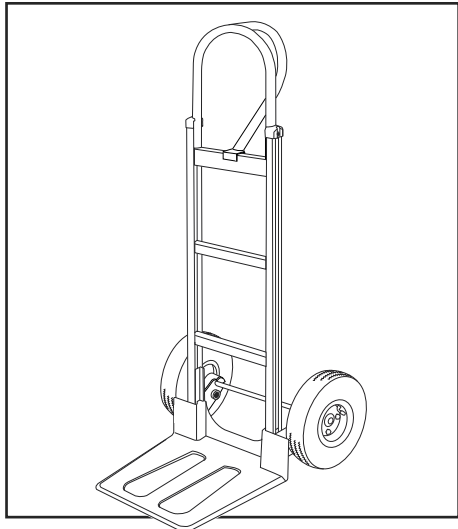

ULINE H-3200

ALUMINUM STANDARD HAND TRUCK

WITH EXTRA-LARGE NOSEPLATE
AND PNEUMATIC WHEELS

1-800-295-5510
uline.com

**ALUMINUM STANDARD
HAND TRUCK
WITH EXTRA-LARGE NOSEPLATE
AND PNEUMATIC WHEELS**

#	DESCRIPTION	QTY.	ULINE PART NO.	MFG. PART NO.
1	Handle Hardware Kit Includes: <ul style="list-style-type: none">• Handle (1)• Bolts (4)• Locknuts (4)	1	H-3199HNDLKT	H-3199HNDLKT
2	Frame Kit Includes: <ul style="list-style-type: none">• Frame (1)• Plastic Caps (2)	1	H-4491	H-4491
3	Axle/Wheel Hardware Kit Includes: <ul style="list-style-type: none">• Axle (1)• Right Axle Support (1)• Left Axle Support (1)• Frame Reinforcements (2)• Bolts (4)• Locknuts (4)• Washers (4)• Round Pins (2)• Cotter Pins (2)	1	H-3200AXLEKT	H-3200AXLEKT
4	Wheel Hardware Kit* Includes: <ul style="list-style-type: none">• Wheel (1)• Washers (2)• Spacer (1)• Cotter Pin (1)	2	H-3359	CXR/W004P
5	Nose Plate	1	H-3199-NOSE	H-3199-NOSE

* Includes additional hardware not required for assembly.

ULINE H-3200

**DIABLITO DE ALUMINIO
ESTÁNDAR
CON BASE EXTRAGRANDE
Y LLANTAS NEUMÁTICAS**

800-295-5510
uline.mx

**DIABLITO DE ALUMINIO
ESTÁNDAR
CON BASE EXTRAGRANDE
Y LLANTAS NEUMÁTICAS**

#	DESCRIPCIÓN	CANT.	NO. DE PARTE DE ULINE	NO. DE PARTE DEL FABRICANTE
1	Kit de Accesorios del Asa Incluye: <ul style="list-style-type: none">• Asa (1)• Pernos (4)• Tuercas de seguridad (4)	1	H-3199HNDLKT	H-3199HNDLKT
2	Kit del Armazón Incluye: <ul style="list-style-type: none">• Armazón (1)• Tapas de Plástico (2)	1	H-4491	H-4491
3	Kit de Accesorios para Llanta/Eje Incluye: <ul style="list-style-type: none">• Eje (1)• Soporte para Eje Derecho (1)• Soporte para Eje Izquierdo (1)• Refuerzos para Armazón (2)• Pernos (4)• Tuercas de Seguridad (4)• Rondanas (4)• Pasadores Redondos (2)• Pasadores de Chaveta (2)	1	H-3200AXLEKT	H-3200AXLEKT
4	Kit de Accesorios para Llanta* Incluye: <ul style="list-style-type: none">• Llanta (1)• Rondanas (2)• Separador (1)• Pasador de Chaveta (1)	2	H-3359	CXR/W004P
5	Base	1	H-3199-NOSE	H-3199-NOSE