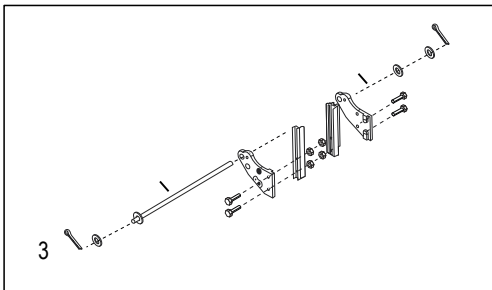

ULINE H-3200

**DIABLITO DE ALUMINIO
ESTÁNDAR
CON BASE EXTRAGRANDE
Y LLANTAS NEUMÁTICAS**

800-295-5510
uline.mx

**DIABLITO DE ALUMINIO
ESTÁNDAR
CON BASE EXTRAGRANDE
Y LLANTAS NEUMÁTICAS**

#	DESCRIPCIÓN	CANT.	NO. DE PARTE DE ULINE	NO. DE PARTE DEL FABRICANTE
1	Kit de Accesorios del Asa Incluye: • Asa (1) • Pernos (4) • Tuercas de seguridad (4)	1	H-3199HNDLKT	H-3199HNDLKT
2	Kit del Armazón Incluye: • Armazón (1) • Tapas de Plástico (2)	1	H-4491	H-4491
3	Kit de Accesorios para Llanta/Eje Incluye: • Eje (1) • Soporte para Eje Derecho (1) • Soporte para Eje Izquierdo (1) • Refuerzos para Armazón (2) • Pernos (4) • Tuercas de Seguridad (4) • Rondanas (4) • Pasadores Redondos (2) • Pasadores de Chaveta (2)	1	H-3200AXLEKT	H-3200AXLEKT
4	Kit de Accesorios para Llanta* Incluye: • Llanta (1) • Rondanas (2) • Separador (1) • Pasador de Chaveta (1)	2	H-3359	CXR/W004P
5	Base	1	H-3199-NOSE	H-3199-NOSE

* Se incluyen accesorios adicionales que no son necesarios para el ensamble.