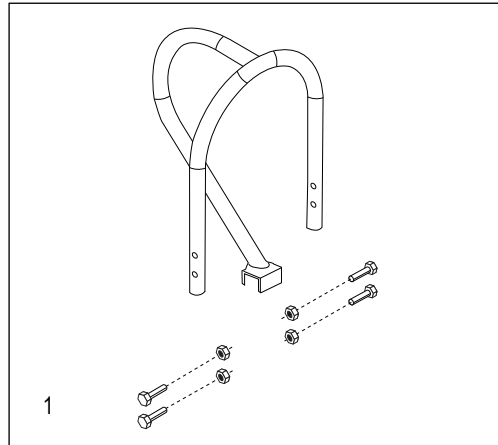

ULINE H-3200

ALUMINUM STANDARD HAND TRUCK

WITH EXTRA-LARGE NOSEPLATE
AND PNEUMATIC WHEELS

1-800-295-5510
uline.com

**ALUMINUM STANDARD
HAND TRUCK
WITH EXTRA-LARGE NOSEPLATE
AND PNEUMATIC WHEELS**

#	DESCRIPTION	QTY.	ULINE PART NO.	MFG. PART NO.
1	Handle Hardware Kit Includes: <ul style="list-style-type: none">• Handle (1)• Bolts (4)• Locknuts (4)	1	H-3199HNDLKT	H-3199HNDLKT
2	Frame Kit Includes: <ul style="list-style-type: none">• Frame (1)• Plastic Caps (2)	1	H-4491	H-4491
3	Axle/Wheel Hardware Kit Includes: <ul style="list-style-type: none">• Axle (1)• Right Axle Support (1)• Left Axle Support (1)• Frame Reinforcements (2)• Bolts (4)• Locknuts (4)• Washers (4)• Round Pins (2)• Cotter Pins (2)	1	H-3200AXLEKT	H-3200AXLEKT
4	Wheel Hardware Kit* Includes: <ul style="list-style-type: none">• Wheel (1)• Washers (2)• Spacer (1)• Cotter Pin (1)	2	H-3359	CXR/W004P
5	Nose Plate	1	H-3199-NOSE	H-3199-NOSE

#	DESCRIPTION	QTÉ	RÉF. ULINE	RÉF. DE FABRICATION
1	Ensemble de quincaillerie de la poignée Comprend : <ul style="list-style-type: none">• Poignée (1)• Boulons (4)• Écrous freinés (4)	1	H-3199HNDLKT	H-3199HNDLKT
2	Ensemble du cadre Comprend : <ul style="list-style-type: none">• Cadre (1)• Capuchons en plastique (2)	1	H-4491	H-4491
3	Ensemble de quincaillerie de l'essieu/la roue Comprend : <ul style="list-style-type: none">• Essieu (1)• Support d'essieu droit (1)• Support d'essieu gauche (1)• Renforts de cadre (2)• Boulons (4)• Écrous freinés (4)• Rondelles (4)• Goupilles (2)• Goupilles fendues (2)	1	H-3200AXLEKT	H-3200AXLEKT
4	Ensemble de quincaillerie de la roue* Comprend : <ul style="list-style-type: none">• Roue (1)• Rondelles (2)• Entretoise (1)• Goupille fendue (1)	2	H-3359	CXR/W004P
5	Bavette	1	H-3199-NOSE	H-3199-NOSE