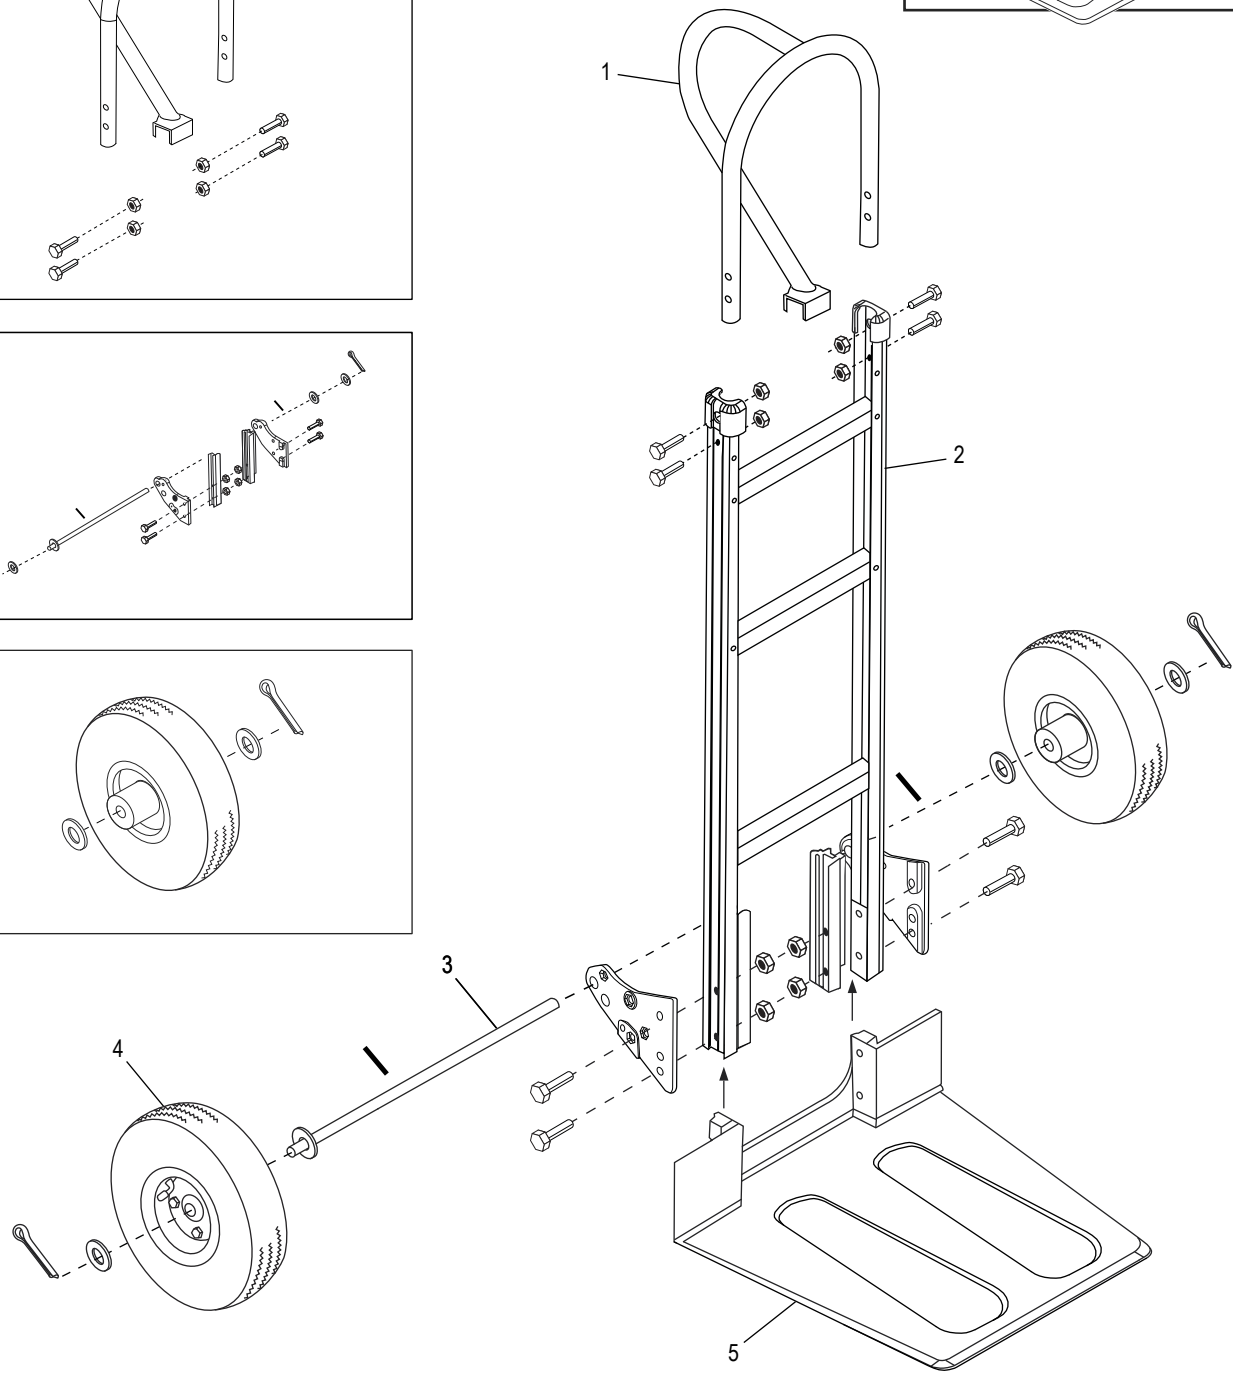

ULINE H-3200

ALUMINUM STANDARD HAND TRUCK

WITH EXTRA-LARGE NOSEPLATE
AND PNEUMATIC WHEELS

1-800-295-5510
uline.com

**ALUMINUM STANDARD
HAND TRUCK
WITH EXTRA-LARGE NOSEPLATE
AND PNEUMATIC WHEELS**

#	DESCRIPTION	QTY.	ULINE PART NO.	MFG. PART NO.
1	Handle Hardware Kit Includes: <ul style="list-style-type: none">• Handle (1)• Bolts (4)• Locknuts (4)	1	H-3199HNDLKT	H-3199HNDLKT
2	Frame Kit Includes: <ul style="list-style-type: none">• Frame (1)• Plastic Caps (2)	1	H-4491	H-4491
3	Axle/Wheel Hardware Kit Includes: <ul style="list-style-type: none">• Axle (1)• Right Axle Support (1)• Left Axle Support (1)• Frame Reinforcements (2)• Bolts (4)• Locknuts (4)• Washers (4)• Round Pins (2)• Cotter Pins (2)	1	H-3200AXLEKT	H-3200AXLEKT
4	Wheel Hardware Kit* Includes: <ul style="list-style-type: none">• Wheel (1)• Washers (2)• Spacer (1)• Cotter Pin (1)	2	H-3359	CXR/W004P
5	Nose Plate	1	H-3199-NOSE	H-3199-NOSE

#	DESCRIPTION	QTÉ	RÉF. ULINE	RÉF. DE FABRICATION
1	Ensemble de quincaillerie de la poignée Comprend : <ul style="list-style-type: none">• Poignée (1)• Boulons (4)• Écrous freinés (4)	1	H-3199HNDLKT	H-3199HNDLKT
2	Ensemble du cadre Comprend : <ul style="list-style-type: none">• Cadre (1)• Capuchons en plastique (2)	1	H-4491	H-4491
3	Ensemble de quincaillerie de l'essieu/la roue Comprend : <ul style="list-style-type: none">• Essieu (1)• Support d'essieu droit (1)• Support d'essieu gauche (1)• Renforts de cadre (2)• Boulons (4)• Écrous freinés (4)• Rondelles (4)• Goupilles (2)• Goupilles fendues (2)	1	H-3200AXLEKT	H-3200AXLEKT
4	Ensemble de quincaillerie de la roue* Comprend : <ul style="list-style-type: none">• Roue (1)• Rondelles (2)• Entretoise (1)• Goupille fendue (1)	2	H-3359	CXR/W004P
5	Bavette	1	H-3199-NOSE	H-3199-NOSE