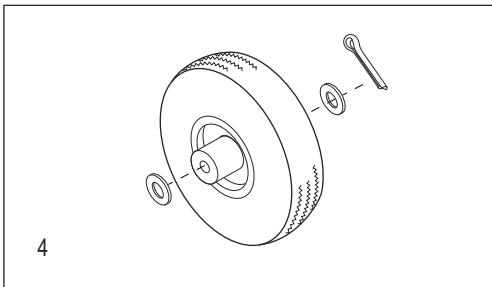

#	DESCRIPCIÓN	CANT.	NO. DE PARTE DE ULINE	NO. DE PARTE DEL FABRICANTE
1	Kit de Accesorios del Asa Incluye: <ul style="list-style-type: none">• Asa (1)• Pernos (4)• Tuercas de seguridad (4)	1	H-3199HNDLKT	H-3199HNDLKT
2	Kit del Armazón Incluye: <ul style="list-style-type: none">• Armazón (1)• Tapas de Plástico (2)	1	H-4491	H-4491
3	Kit de Accesorios para Llanta/Eje Incluye: <ul style="list-style-type: none">• Eje (1)• Soporte para Eje Derecho (1)• Soporte para Eje Izquierdo (1)• Refuerzos para Armazón (2)• Pernos (4)• Tuercas de Seguridad (4)• Rondanas (4)• Pasadores Redondos (2)• Pasadores de Chaveta (2)	1	H-3200AXLEKT	H-3200AXLEKT
4	Kit de Accesorios para Llanta* Incluye: <ul style="list-style-type: none">• Llanta (1)• Rondanas (2)• Separador (1)• Pasador de Chaveta (1)	2	H-3359	CXR/W004P
5	Base	1	H-3199-NOSE	H-3199-NOSE

* Se incluyen accesorios adicionales que no son necesarios para el ensamble.

ULINE H-3200

DIABLE DE MANUTENTION STANDARD EN ALUMINIUM

AVEC BAVETTE TRÈS LARGE
ET ROUES PNEUMATIQUES

1 800 295-5510

uline.ca

**DIABLE DE MANUTENTION
STANDARD EN ALUMINIUM****AVEC BAVETTE TRÈS LARGE
ET ROUES PNEUMATIQUES**

#	DESCRIPTION	QTÉ	RÉF. ULINE	RÉF. DE FABRICATION
1	Ensemble de quincaillerie de la poignée Comprend : <ul style="list-style-type: none">• Poignée (1)• Boulons (4)• Écrous freinés (4)	1	H-3199HNDLKT	H-3199HNDLKT
2	Ensemble du cadre Comprend : <ul style="list-style-type: none">• Cadre (1)• Capuchons en plastique (2)	1	H-4491	H-4491
3	Ensemble de quincaillerie de l'essieu/la roue Comprend : <ul style="list-style-type: none">• Essieu (1)• Support d'essieu droit (1)• Support d'essieu gauche (1)• Renforts de cadre (2)• Boulons (4)• Écrous freinés (4)• Rondelles (4)• Goupilles (2)• Goupilles fendues (2)	1	H-3200AXLEKT	H-3200AXLEKT
4	Ensemble de quincaillerie de la roue* Comprend : <ul style="list-style-type: none">• Roue (1)• Rondelles (2)• Entretoise (1)• Goupille fendue (1)	2	H-3359	CXR/W004P
5	Bavette	1	H-3199-NOSE	H-3199-NOSE