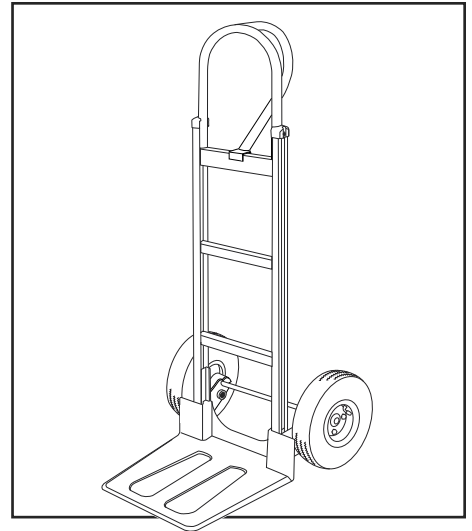

ULINE H-3200

ALUMINUM STANDARD HAND TRUCK

WITH EXTRA-LARGE NOSEPLATE
AND PNEUMATIC WHEELS

1-800-295-5510
uline.com

**ALUMINUM STANDARD
HAND TRUCK
WITH EXTRA-LARGE NOSEPLATE
AND PNEUMATIC WHEELS**

#	DESCRIPTION	QTY.	ULINE PART NO.	MFG. PART NO.
1	Handle Hardware Kit Includes: <ul style="list-style-type: none">• Handle (1)• Bolts (4)• Locknuts (4)	1	H-3199HNDLKT	H-3199HNDLKT
2	Frame Kit Includes: <ul style="list-style-type: none">• Frame (1)• Plastic Caps (2)	1	H-4491	H-4491
3	Axle/Wheel Hardware Kit Includes: <ul style="list-style-type: none">• Axle (1)• Right Axle Support (1)• Left Axle Support (1)• Frame Reinforcements (2)• Bolts (4)• Locknuts (4)• Washers (4)• Round Pins (2)• Cotter Pins (2)	1	H-3200AXLEKT	H-3200AXLEKT
4	Wheel Hardware Kit* Includes: <ul style="list-style-type: none">• Wheel (1)• Washers (2)• Spacer (1)• Cotter Pin (1)	2	H-3359	CXR/W004P
5	Nose Plate	1	H-3199-NOSE	H-3199-NOSE

* Includes additional hardware not required for assembly.

ULINE H-3200

**DIABLITO DE ALUMINIO
ESTÁNDAR
CON BASE EXTRAGRANDE
Y LLANTAS NEUMÁTICAS**

800-295-5510
uline.mx

**DIABLITO DE ALUMINIO
ESTÁNDAR
CON BASE EXTRAGRANDE
Y LLANTAS NEUMÁTICAS**

#	DESCRIPCIÓN	CANT.	NO. DE PARTE DE ULINE	NO. DE PARTE DEL FABRICANTE
1	Kit de Accesorios del Asa Incluye: <ul style="list-style-type: none">• Asa (1)• Pernos (4)• Tuercas de seguridad (4)	1	H-3199HNDLKT	H-3199HNDLKT
2	Kit del Armazón Incluye: <ul style="list-style-type: none">• Armazón (1)• Tapas de Plástico (2)	1	H-4491	H-4491
3	Kit de Accesorios para Llanta/Eje Incluye: <ul style="list-style-type: none">• Eje (1)• Soporte para Eje Derecho (1)• Soporte para Eje Izquierdo (1)• Refuerzos para Armazón (2)• Pernos (4)• Tuercas de Seguridad (4)• Rondanas (4)• Pasadores Redondos (2)• Pasadores de Chaveta (2)	1	H-3200AXLEKT	H-3200AXLEKT
4	Kit de Accesorios para Llanta* Incluye: <ul style="list-style-type: none">• Llanta (1)• Rondanas (2)• Separador (1)• Pasador de Chaveta (1)	2	H-3359	CXR/W004P
5	Base	1	H-3199-NOSE	H-3199-NOSE