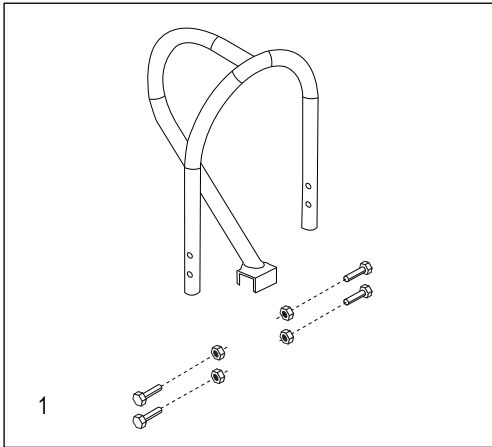

#	DESCRIPCIÓN	CANT.	NO. DE PARTE DE ULINE	NO. DE PARTE DEL FABRICANTE
1	Kit de Accesorios del Asa Incluye: <ul style="list-style-type: none">• Asa (1)• Pernos (4)• Tuercas de seguridad (4)	1	H-3199HNDLKT	H-3199HNDLKT
2	Kit del Armazón Incluye: <ul style="list-style-type: none">• Armazón (1)• Tapas de Plástico (2)	1	H-4491	H-4491
3	Kit de Accesorios para Llanta/Eje Incluye: <ul style="list-style-type: none">• Eje (1)• Soporte para Eje Derecho (1)• Soporte para Eje Izquierdo (1)• Refuerzos para Armazón (2)• Pernos (4)• Tuercas de Seguridad (4)• Rondanas (4)• Pasadores Redondos (2)• Pasadores de Chaveta (2)	1	H-3200AXLEKT	H-3200AXLEKT
4	Kit de Accesorios para Llanta* Incluye: <ul style="list-style-type: none">• Llanta (1)• Rondanas (2)• Separador (1)• Pasador de Chaveta (1)	2	H-3359	CXR/W004P
5	Base	1	H-3199-NOSE	H-3199-NOSE

* Se incluyen accesorios adicionales que no son necesarios para el ensamble.

ULINE H-3200

DIABLE DE MANUTENTION STANDARD EN ALUMINIUM

AVEC BAVETTE TRÈS LARGE
ET ROUES PNEUMATIQUES

1 800 295-5510

uline.ca

**DIABLE DE MANUTENTION
STANDARD EN ALUMINIUM****AVEC BAVETTE TRÈS LARGE
ET ROUES PNEUMATIQUES**

#	DESCRIPTION	QTÉ	RÉF. ULINE	RÉF. DE FABRICATION
1	Ensemble de quincaillerie de la poignée Comprend : <ul style="list-style-type: none">• Poignée (1)• Boulons (4)• Écrous freinés (4)	1	H-3199HNDLKT	H-3199HNDLKT
2	Ensemble du cadre Comprend : <ul style="list-style-type: none">• Cadre (1)• Capuchons en plastique (2)	1	H-4491	H-4491
3	Ensemble de quincaillerie de l'essieu/la roue Comprend : <ul style="list-style-type: none">• Essieu (1)• Support d'essieu droit (1)• Support d'essieu gauche (1)• Renforts de cadre (2)• Boulons (4)• Écrous freinés (4)• Rondelles (4)• Goupilles (2)• Goupilles fendues (2)	1	H-3200AXLEKT	H-3200AXLEKT
4	Ensemble de quincaillerie de la roue* Comprend : <ul style="list-style-type: none">• Roue (1)• Rondelles (2)• Entretoise (1)• Goupille fendue (1)	2	H-3359	CXR/W004P
5	Bavette	1	H-3199-NOSE	H-3199-NOSE