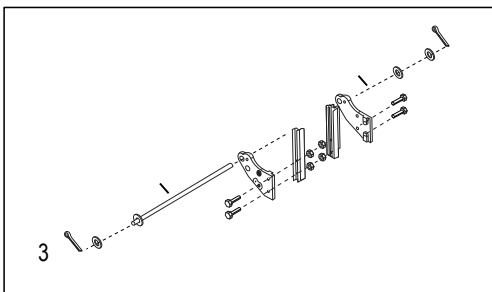

#	DESCRIPCIÓN	CANT.	NO. DE PARTE DE ULINE	NO. DE PARTE DEL FABRICANTE
1	Kit de Accesorios del Asa Incluye: <ul style="list-style-type: none">• Asa (1)• Pernos (4)• Tuercas de seguridad (4)	1	H-3199HNDLKT	H-3199HNDLKT
2	Kit del Armazón Incluye: <ul style="list-style-type: none">• Armazón (1)• Tapas de Plástico (2)	1	H-4491	H-4491
3	Kit de Accesorios para Llanta/Eje Incluye: <ul style="list-style-type: none">• Eje (1)• Soporte para Eje Derecho (1)• Soporte para Eje Izquierdo (1)• Refuerzos para Armazón (2)• Pernos (4)• Tuercas de Seguridad (4)• Rondanas (4)• Pasadores Redondos (2)• Pasadores de Chaveta (2)	1	H-3200AXLEKT	H-3200AXLEKT
4	Kit de Accesorios para Llanta* Incluye: <ul style="list-style-type: none">• Llanta (1)• Rondanas (2)• Separador (1)• Pasador de Chaveta (1)	2	H-3359	CXR/W004P
5	Base	1	H-3199-NOSE	H-3199-NOSE

* Se incluyen accesorios adicionales que no son necesarios para el ensamble.

ULINE H-3200

DIABLE DE MANUTENTION STANDARD EN ALUMINIUM

AVEC BAVETTE TRÈS LARGE
ET ROUES PNEUMATIQUES

1 800 295-5510

uline.ca

**DIABLE DE MANUTENTION
STANDARD EN ALUMINIUM****AVEC BAVETTE TRÈS LARGE
ET ROUES PNEUMATIQUES**

#	DESCRIPTION	QTÉ	RÉF. ULINE	RÉF. DE FABRICATION
1	Ensemble de quincaillerie de la poignée Comprend : <ul style="list-style-type: none">• Poignée (1)• Boulons (4)• Écrous freinés (4)	1	H-3199HNDLKT	H-3199HNDLKT
2	Ensemble du cadre Comprend : <ul style="list-style-type: none">• Cadre (1)• Capuchons en plastique (2)	1	H-4491	H-4491
3	Ensemble de quincaillerie de l'essieu/la roue Comprend : <ul style="list-style-type: none">• Essieu (1)• Support d'essieu droit (1)• Support d'essieu gauche (1)• Renforts de cadre (2)• Boulons (4)• Écrous freinés (4)• Rondelles (4)• Goupilles (2)• Goupilles fendues (2)	1	H-3200AXLEKT	H-3200AXLEKT
4	Ensemble de quincaillerie de la roue* Comprend : <ul style="list-style-type: none">• Roue (1)• Rondelles (2)• Entretoise (1)• Goupille fendue (1)	2	H-3359	CXR/W004P
5	Bavette	1	H-3199-NOSE	H-3199-NOSE