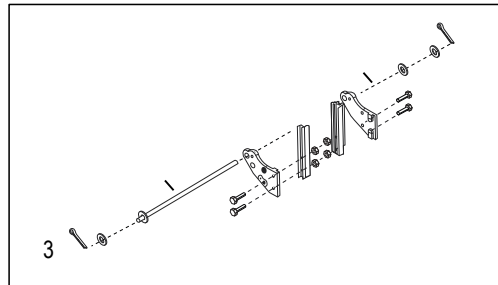

ULINE H-3200

ALUMINUM STANDARD HAND TRUCK

WITH EXTRA-LARGE NOSEPLATE
AND PNEUMATIC WHEELS

1-800-295-5510
uline.com

**ALUMINUM STANDARD
HAND TRUCK
WITH EXTRA-LARGE NOSEPLATE
AND PNEUMATIC WHEELS**

#	DESCRIPTION	QTY.	ULINE PART NO.	MFG. PART NO.
1	Handle Hardware Kit Includes: <ul style="list-style-type: none">• Handle (1)• Bolts (4)• Locknuts (4)	1	H-3199HNDLKT	H-3199HNDLKT
2	Frame Kit Includes: <ul style="list-style-type: none">• Frame (1)• Plastic Caps (2)	1	H-4491	H-4491
3	Axle/Wheel Hardware Kit Includes: <ul style="list-style-type: none">• Axle (1)• Right Axle Support (1)• Left Axle Support (1)• Frame Reinforcements (2)• Bolts (4)• Locknuts (4)• Washers (4)• Round Pins (2)• Cotter Pins (2)	1	H-3200AXLEKT	H-3200AXLEKT
4	Wheel Hardware Kit* Includes: <ul style="list-style-type: none">• Wheel (1)• Washers (2)• Spacer (1)• Cotter Pin (1)	2	H-3359	CXR/W004P
5	Nose Plate	1	H-3199-NOSE	H-3199-NOSE

#	DESCRIPTION	QTÉ	RÉF. ULINE	RÉF. DE FABRICATION
1	Ensemble de quincaillerie de la poignée Comprend : <ul style="list-style-type: none">• Poignée (1)• Boulons (4)• Écrous freinés (4)	1	H-3199HNDLKT	H-3199HNDLKT
2	Ensemble du cadre Comprend : <ul style="list-style-type: none">• Cadre (1)• Capuchons en plastique (2)	1	H-4491	H-4491
3	Ensemble de quincaillerie de l'essieu/la roue Comprend : <ul style="list-style-type: none">• Essieu (1)• Support d'essieu droit (1)• Support d'essieu gauche (1)• Renforts de cadre (2)• Boulons (4)• Écrous freinés (4)• Rondelles (4)• Goupilles (2)• Goupilles fendues (2)	1	H-3200AXLEKT	H-3200AXLEKT
4	Ensemble de quincaillerie de la roue* Comprend : <ul style="list-style-type: none">• Roue (1)• Rondelles (2)• Entretoise (1)• Goupille fendue (1)	2	H-3359	CXR/W004P
5	Bavette	1	H-3199-NOSE	H-3199-NOSE