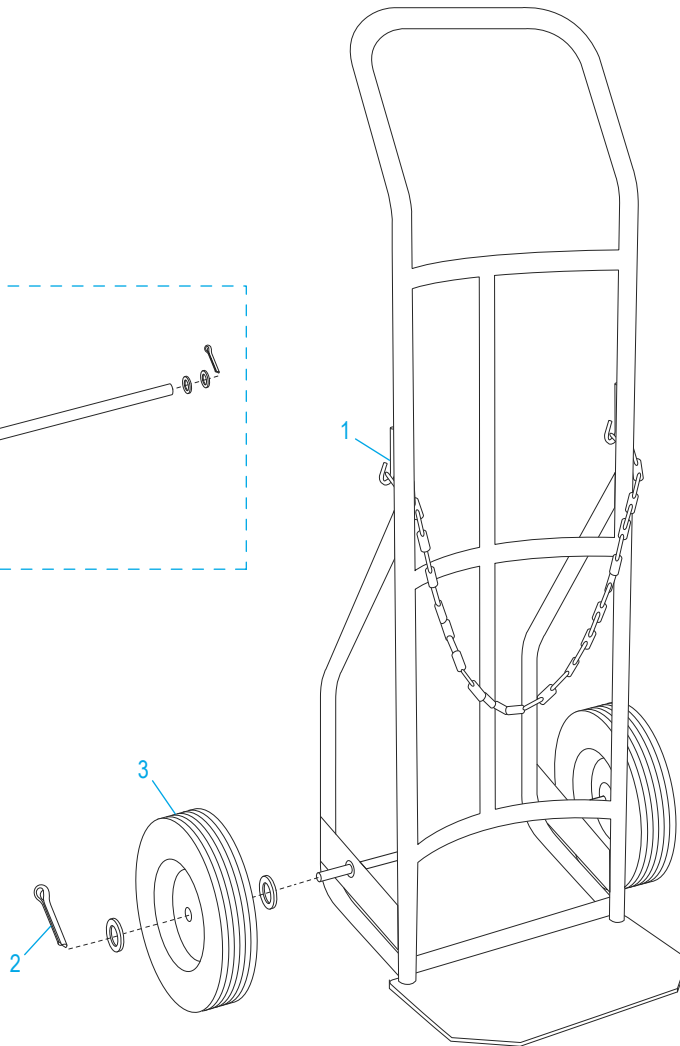

ULINE H-3192

SINGLE GAS CYLINDER HAND TRUCK

1-800-295-5510
 uline.com

#	DESCRIPTION	QTY.	ULINE PART NO.	MFG. PART NO.
1	Chain	1	H-3192-CHN34	MXR/CH-00087
2	Axle/Wheel Hardware Kit Includes: • Axle (1) • Washers (4) • Cotter Pins (2)	1	H-3192-HDWR	M5Y/HT-P485
3	Wheel Hardware Kit* Includes: • Wheel (1) • Washers (2) • Spacer (1) • Cotter Pin (1)	2	H-3358	CXR/W005P

* Includes additional hardware not required for assembly.

ULINE H-3192

DIABLITO PARA CILINDRO DE GAS INDIVIDUAL

800-295-5510
uline.mx

#	DESCRIPCIÓN	CANT.	NO. DE PARTE DE ULINE	NO. DE PARTE DEL FABRICANTE
1	Cadena	1	H-3192-CHN34	MXR/CH-00087
2	Kit de Accesorios para Llanta/Eje Incluye: • Eje (1) • Rondanas (4) • Pasadores de Chaveta (2)	1	H-3192-HDWR	M5Y/HT-P485
3	Kit de Accesorios para Llanta* Incluye: • Llanta (1) • Rondanas (2) • Separador (1) • Pasador de Chaveta (1)	2	H-3358	CXR/W005P

* Se incluyen accesorios adicionales que no son necesarios para el ensamble.

ULINE H-3192

**DIABLE DE MANUTENTION
POUR CYLINDRE À GAZ
UNIQUE**

1-800-295-5510
uline.ca

#	DESCRIPTION	QTÉ	RÉF. ULINE	RÉF. DU FABRICANT
1	Chaîne	1	H-3192-CHN34	MXR/CH-00087
2	Ensemble de quincaillerie de l'essieu/la roue Comprend : • Essieu (1) • Rondelles (4) • Goupilles fendues (2)	1	H-3192-HDWR	M5Y/HT-P485
3	Ensemble de quincaillerie de la roue* Comprend : • Roue (1) • Rondelles (2) • Entretoise (1) • Goupille fendue (1)	2	H-3358	CXR/W005P