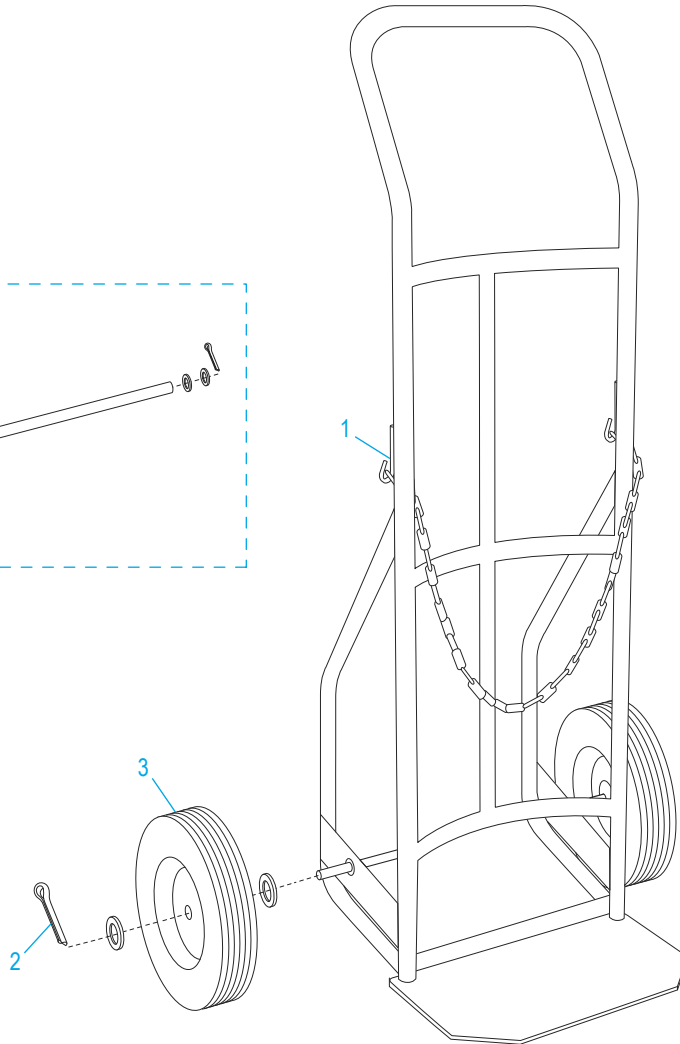

ULINE H-3192

SINGLE GAS CYLINDER HAND TRUCK

1-800-295-5510
 uline.com

#	DESCRIPTION	QTY.	ULINE PART NO.	MFG. PART NO.
1	Chain	1	H-3192-CHN34	MXR/CH-00087
2	Axle/Wheel Hardware Kit Includes: • Axle (1) • Washers (4) • Cotter Pins (2)	1	H-3192-HDWR	M5Y/HT-P485
3	Wheel Hardware Kit* Includes: • Wheel (1) • Washers (2) • Spacer (1) • Cotter Pin (1)	2	H-3358	CXR/W005P

* Includes additional hardware not required for assembly.

ULINE H-3192

DIABLITO PARA CILINDRO DE GAS INDIVIDUAL

800-295-5510
uline.mx

#	DESCRIPCIÓN	CANT.	NO. DE PARTE DE ULINE	NO. DE PARTE DEL FABRICANTE
1	Cadena	1	H-3192-CHN34	MXR/CH-00087
2	Kit de Accesorios para Llanta/Eje Incluye: • Eje (1) • Rondanas (4) • Pasadores de Chaveta (2)	1	H-3192-HDWR	M5Y/HT-P485
3	Kit de Accesorios para Llanta* Incluye: • Llanta (1) • Rondanas (2) • Separador (1) • Pasador de Chaveta (1)	2	H-3358	CXR/W005P

* Se incluyen accesorios adicionales que no son necesarios para el ensamble.

ULINE H-3192

**DIABLE DE MANUTENTION
POUR CYLINDRE À GAZ
UNIQUE**

1-800-295-5510
uline.ca

#	DESCRIPTION	QTÉ	RÉF. ULINE	RÉF. DU FABRICANT
1	Chaîne	1	H-3192-CHN34	MXR/CH-00087
2	Ensemble de quincaillerie de l'essieu/la roue Comprend : • Essieu (1) • Rondelles (4) • Goupilles fendues (2)	1	H-3192-HDWR	M5Y/HT-P485
3	Ensemble de quincaillerie de la roue* Comprend : • Roue (1) • Rondelles (2) • Entretoise (1) • Goupille fendue (1)	2	H-3358	CXR/W005P