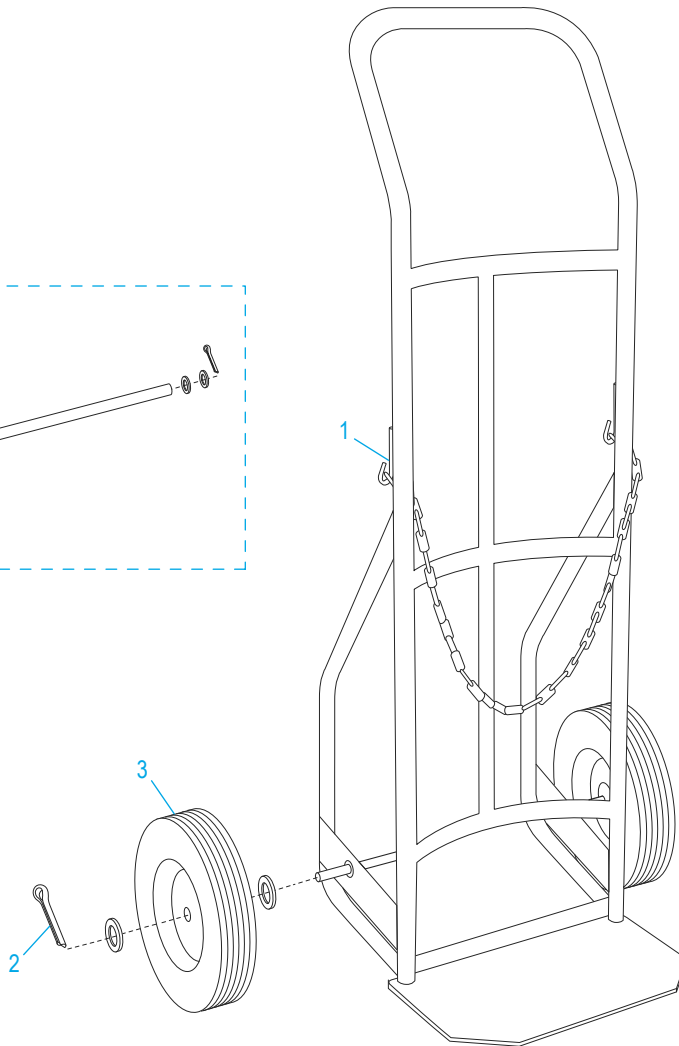

ULINE H-3192

SINGLE GAS CYLINDER HAND TRUCK

1-800-295-5510
 uline.com

#	DESCRIPTION	QTY.	ULINE PART NO.	MFG. PART NO.
1	Chain	1	H-3192-CHN34	MXR/CH-00087
2	Axle/Wheel Hardware Kit Includes: • Axle (1) • Washers (4) • Cotter Pins (2)	1	H-3192-HDWR	M5Y/HT-P485
3	Wheel Hardware Kit* Includes: • Wheel (1) • Washers (2) • Spacer (1) • Cotter Pin (1)	2	H-3358	CXR/W005P

* Includes additional hardware not required for assembly.

ULINE H-3192

DIABLITO PARA CILINDRO DE GAS INDIVIDUAL

800-295-5510
uline.mx

#	DESCRIPCIÓN	CANT.	NO. DE PARTE DE ULINE	NO. DE PARTE DEL FABRICANTE
1	Cadena	1	H-3192-CHN34	MXR/CH-00087
2	Kit de Accesorios para Llanta/Eje Incluye: • Eje (1) • Rondanas (4) • Pasadores de Chaveta (2)	1	H-3192-HDWR	M5Y/HT-P485
3	Kit de Accesorios para Llanta* Incluye: • Llanta (1) • Rondanas (2) • Separador (1) • Pasador de Chaveta (1)	2	H-3358	CXR/W005P

* Se incluyen accesorios adicionales que no son necesarios para el ensamble.

ULINE H-3192

**DIABLE DE MANUTENTION
POUR CYLINDRE À GAZ
UNIQUE**

1-800-295-5510
uline.ca

#	DESCRIPTION	QTÉ	RÉF. ULINE	RÉF. DU FABRICANT
1	Chaîne	1	H-3192-CHN34	MXR/CH-00087
2	Ensemble de quincaillerie de l'essieu/la roue Comprend : • Essieu (1) • Rondelles (4) • Goupilles fendues (2)	1	H-3192-HDWR	M5Y/HT-P485
3	Ensemble de quincaillerie de la roue* Comprend : • Roue (1) • Rondelles (2) • Entretoise (1) • Goupille fendue (1)	2	H-3358	CXR/W005P