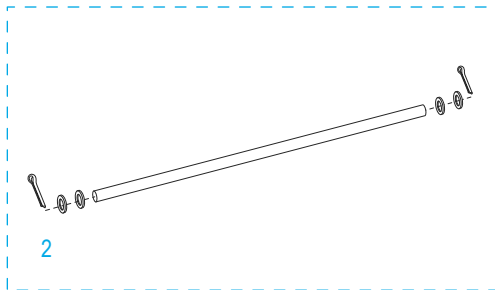

ULINE H-3192

SINGLE GAS CYLINDER HAND TRUCK

1-800-295-5510
 uline.com

#	DESCRIPTION	QTY.	ULINE PART NO.	MFG. PART NO.
1	Chain	1	H-3192-CHN34	MXR/CH-00087
2	Axle/Wheel Hardware Kit Includes: • Axle (1) • Washers (4) • Cotter Pins (2)	1	H-3192-HDWR	M5Y/HT-P485
3	Wheel Hardware Kit* Includes: • Wheel (1) • Washers (2) • Spacer (1) • Cotter Pin (1)	2	H-3358	CXR/W005P

* Includes additional hardware not required for assembly.

ULINE H-3192

DIABLITO PARA CILINDRO DE GAS INDIVIDUAL

800-295-5510
uline.mx

#	DESCRIPCIÓN	CANT.	NO. DE PARTE DE ULINE	NO. DE PARTE DEL FABRICANTE
1	Cadena	1	H-3192-CHN34	MXR/CH-00087
2	Kit de Accesorios para Llanta/Eje Incluye: • Eje (1) • Rondanas (4) • Pasadores de Chaveta (2)	1	H-3192-HDWR	M5Y/HT-P485
3	Kit de Accesorios para Llanta* Incluye: • Llanta (1) • Rondanas (2) • Separador (1) • Pasador de Chaveta (1)	2	H-3358	CXR/W005P

* Se incluyen accesorios adicionales que no son necesarios para el ensamble.

ULINE H-3192

**DIABLE DE MANUTENTION
POUR CYLINDRE À GAZ
UNIQUE**

1-800-295-5510
uline.ca

#	DESCRIPTION	QTÉ	RÉF. ULINE	RÉF. DU FABRICANT
1	Chaîne	1	H-3192-CHN34	MXR/CH-00087
2	Ensemble de quincaillerie de l'essieu/la roue Comprend : • Essieu (1) • Rondelles (4) • Goupilles fendues (2)	1	H-3192-HDWR	M5Y/HT-P485
3	Ensemble de quincaillerie de la roue* Comprend : • Roue (1) • Rondelles (2) • Entretoise (1) • Goupille fendue (1)	2	H-3358	CXR/W005P