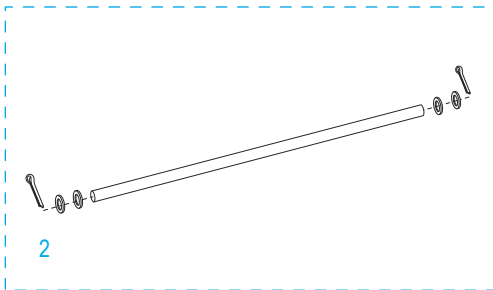

ULINE H-3192

SINGLE GAS CYLINDER HAND TRUCK

1-800-295-5510
 uline.com

#	DESCRIPTION	QTY.	ULINE PART NO.	MFG. PART NO.
1	Chain	1	H-3192-CHN34	MXR/CH-00087
2	Axle/Wheel Hardware Kit Includes: • Axle (1) • Washers (4) • Cotter Pins (2)	1	H-3192-HDWR	M5Y/HT-P485
3	Wheel Hardware Kit* Includes: • Wheel (1) • Washers (2) • Spacer (1) • Cotter Pin (1)	2	H-3358	CXR/W005P

* Includes additional hardware not required for assembly.

ULINE H-3192

DIABLITO PARA CILINDRO DE GAS INDIVIDUAL

800-295-5510
uline.mx

#	DESCRIPCIÓN	CANT.	NO. DE PARTE DE ULINE	NO. DE PARTE DEL FABRICANTE
1	Cadena	1	H-3192-CHN34	MXR/CH-00087
2	Kit de Accesorios para Llanta/Eje Incluye: • Eje (1) • Rondanas (4) • Pasadores de Chaveta (2)	1	H-3192-HDWR	M5Y/HT-P485
3	Kit de Accesorios para Llanta* Incluye: • Llanta (1) • Rondanas (2) • Separador (1) • Pasador de Chaveta (1)	2	H-3358	CXR/W005P

* Se incluyen accesorios adicionales que no son necesarios para el ensamble.

ULINE H-3192

**DIABLE DE MANUTENTION
POUR CYLINDRE À GAZ
UNIQUE**

1-800-295-5510
uline.ca

#	DESCRIPTION	QTÉ	RÉF. ULINE	RÉF. DU FABRICANT
1	Chaîne	1	H-3192-CHN34	MXR/CH-00087
2	Ensemble de quincaillerie de l'essieu/la roue Comprend : • Essieu (1) • Rondelles (4) • Goupilles fendues (2)	1	H-3192-HDWR	M5Y/HT-P485
3	Ensemble de quincaillerie de la roue* Comprend : • Roue (1) • Rondelles (2) • Entretoise (1) • Goupille fendue (1)	2	H-3358	CXR/W005P