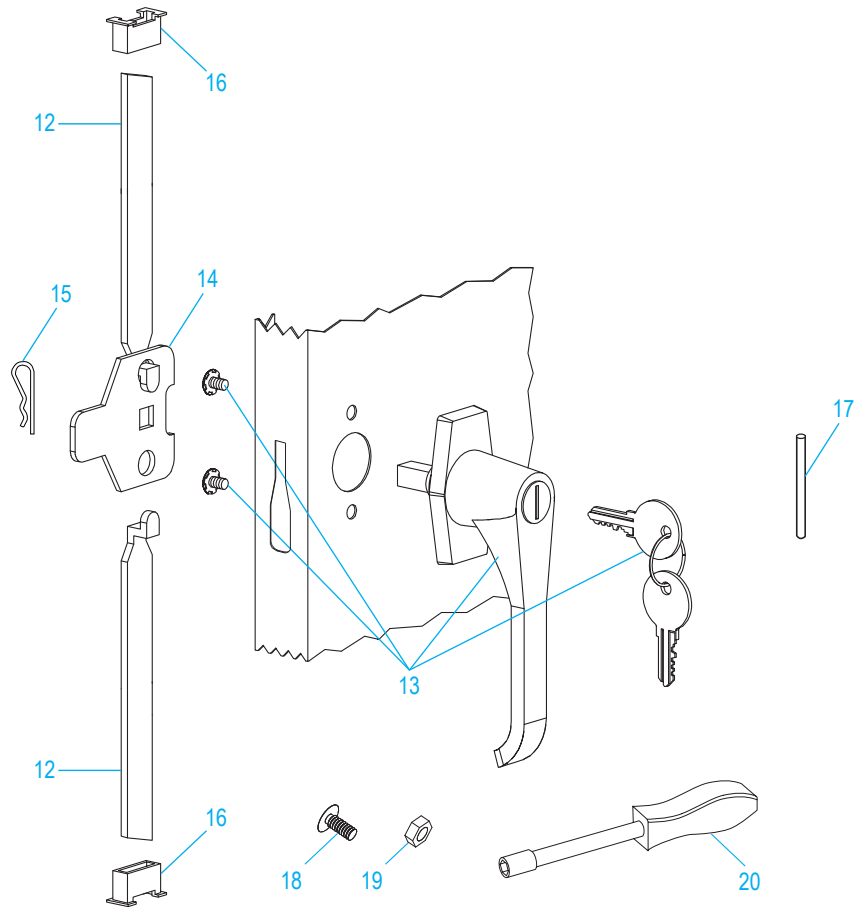

ULINE H-3108

GABINETE TIPO

ARMARIO

800-295-5510
uline.mx

ENSAMBLE DEL ASA

#	DESCRIPCIÓN	CANT.	NO. DE PARTE DE ULINE	NO. DE PARTE DEL FABRICANTE
12	Barra de Seguridad (Juego)	1	H-1105-11	944LB
13	Asa de Bloqueo con Llaves y Accesorios	1	H-1105-12	BR-LKHND
14	Leva con Seguro	1	H-1105-13	944LC
15	Pasador de Chaveta	1	H-2216-CTRPN	CTRPN
16	Guía de la Barra de Seguridad	2	H-1105-15	944GI
17	Clavija de la Bisagra	6	H-1106-16	944HP
18	Perno (#8-32 x 3/8")	31	-----	-----
19	Tuerca (#8-32)	47	-----	-----
20	Llave de Tuercas	1	H-1224-TOOL2	TOOL-2
	Paquete de Tornillería de Reemplazo (No Incluido) Pernos #8-32 x 3/8" (72), Tuercas #8-32 (72)	1	H-1224-19	HW-72