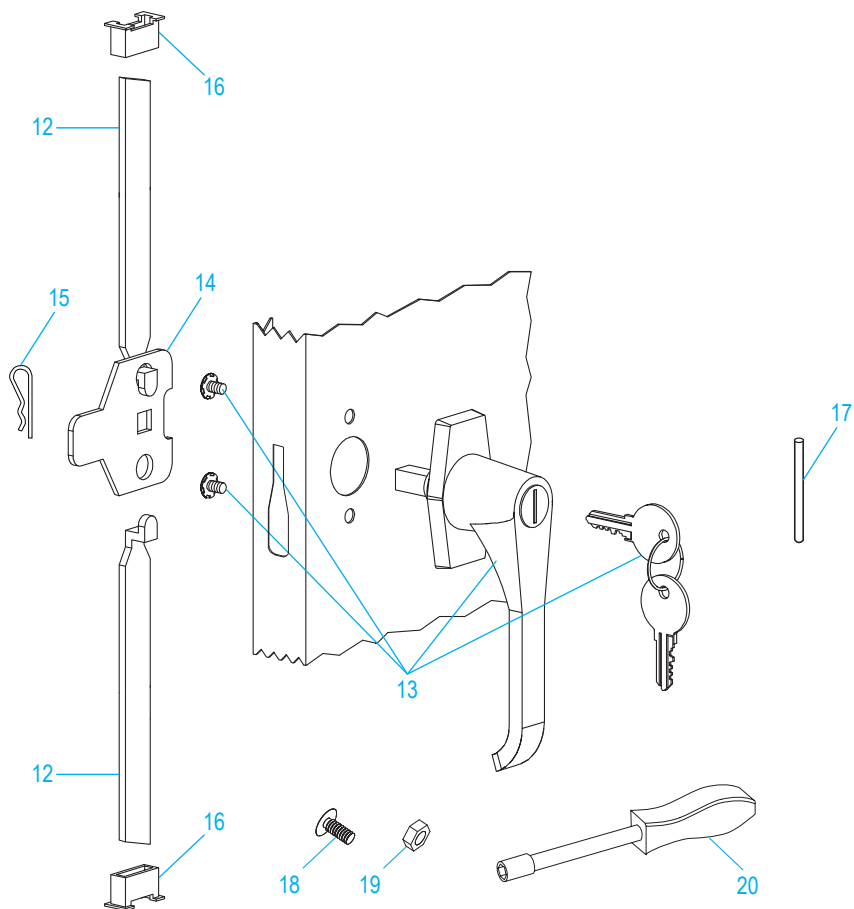

ENSEMBLE DE LA POIGNÉE

#	DESCRIPTION	QTÉ	RÉF. ULINE	RÉF. DU FABRICANT
12	Barre de verrouillage (ensemble)	1	H-1105-11	944LB
13	Poignée de verrouillage avec clés et matériel	1	H-1105-12	BR-LKHND
14	Came de verrouillage	1	H-1105-13	944LC
15	Goupille fendue	1	H-2216-CTRPN	CTRPN
16	Guide de barre de verrouillage	2	H-1105-15	944GI
17	Axe de charnière	6	H-1106-16	944HP
18	Boulon (n° 8-32 x 3/8 po)	31	-----	-----
19	Écrou (n° 8-32)	47	-----	-----
20	Tournevis à douille	1	H-1224-TOOL2	TOOL-2
	Trousse de matériel de rechange (non comprise) Boulons n° 8-32 x 3/8 po (72), écrous n° 8-32 (72)	1	H-1224-19	HW-72