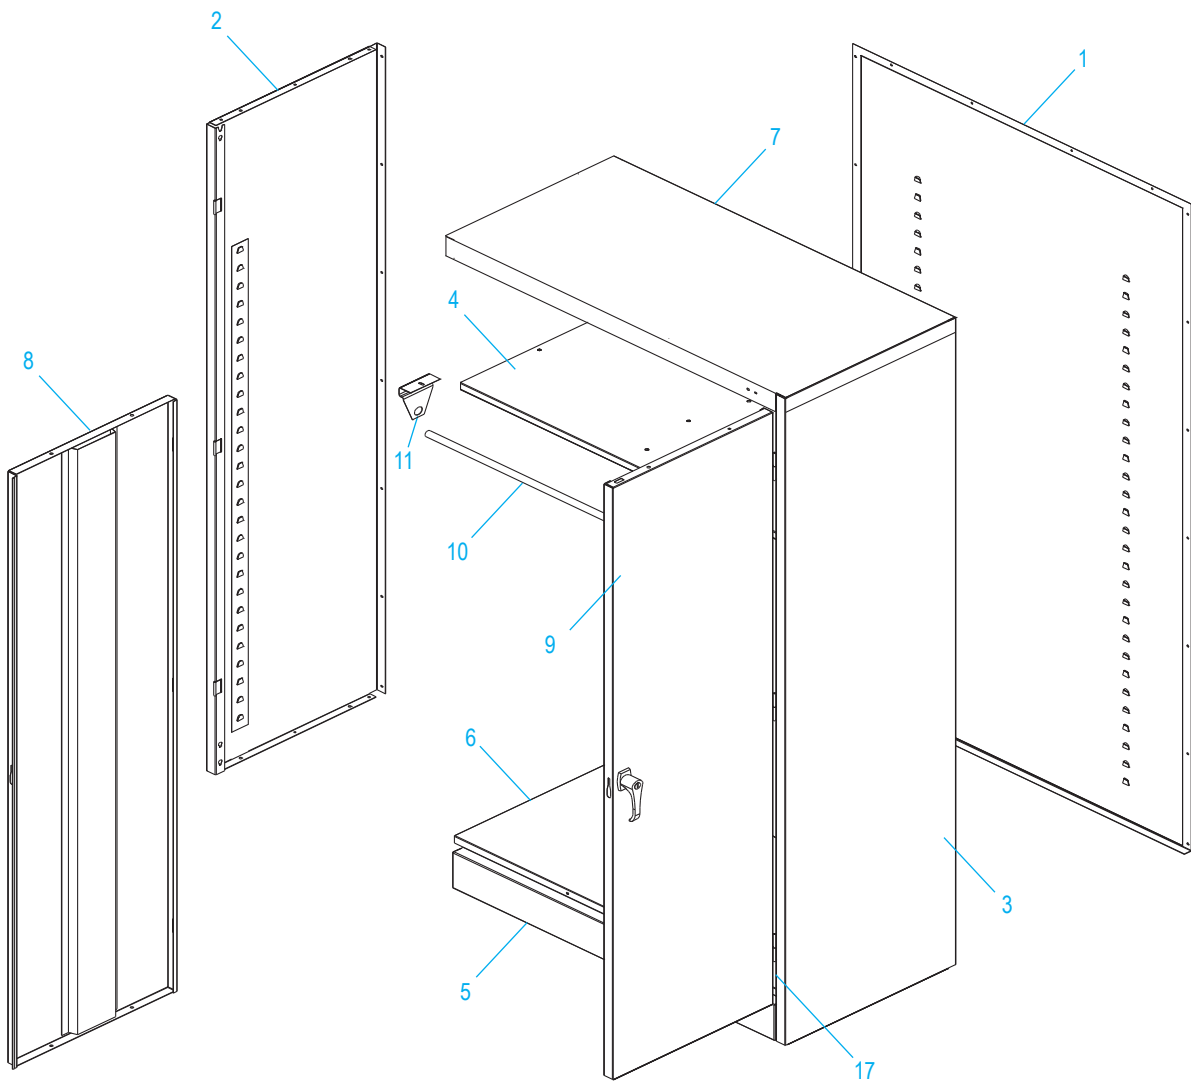

ENSEMBLE PRINCIPAL