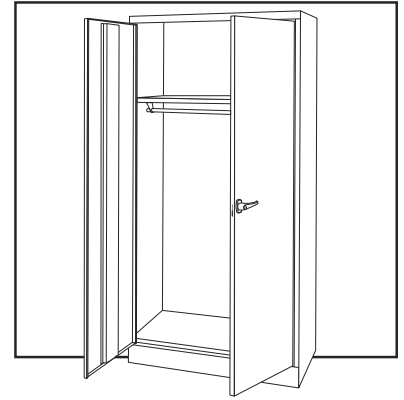

ULINE H-3107

GABINETE TIPO

ARMARIO

800-295-5510
uline.mx

ENSAMBLE DEL ASA

| # | DESCRIPCIÓN | CANT. | NO. DE PARTE DE ULINE | NO. DE PARTE DEL FABRICANTE |
|----|---|-------|-----------------------|-----------------------------|
| 12 | Barra de Seguridad (Juego) | 1 | H-1105-11 | 944LB |
| 13 | Asa de Bloqueo con Llaves y Accesorios | 1 | H-1105-12 | 944LH |
| 14 | Leva con Seguro | 1 | H-1105-13 | 944LC |
| 15 | Pasador de Chaveta | 1 | H-2216-CTRPN | CTRPN |
| 16 | Guía de la Barra de Seguridad | 2 | H-1105-15 | 944GI |
| 17 | Clavija de la Bisagra | 6 | H-1106-16 | 944HP |
| 18 | Perno (#8-32 x 3/8") | 31 | ----- | ----- |
| 19 | Tuerca (#8-32) | 47 | ----- | ----- |
| 20 | Llave de Tuercas | 1 | H-1224-TOOL2 | TOOL2 |
| | Paquete de Tornillería de Reemplazo (No Incluido) Pernos #8-32 x 3/8" (72), Tuercas #8-32 (72) | 1 | H-1224-19 | HW-72 |
| | Llaves Adicionales (Set de 2) (No se muestran) | 1 | H-1105-KEYS | ----- |