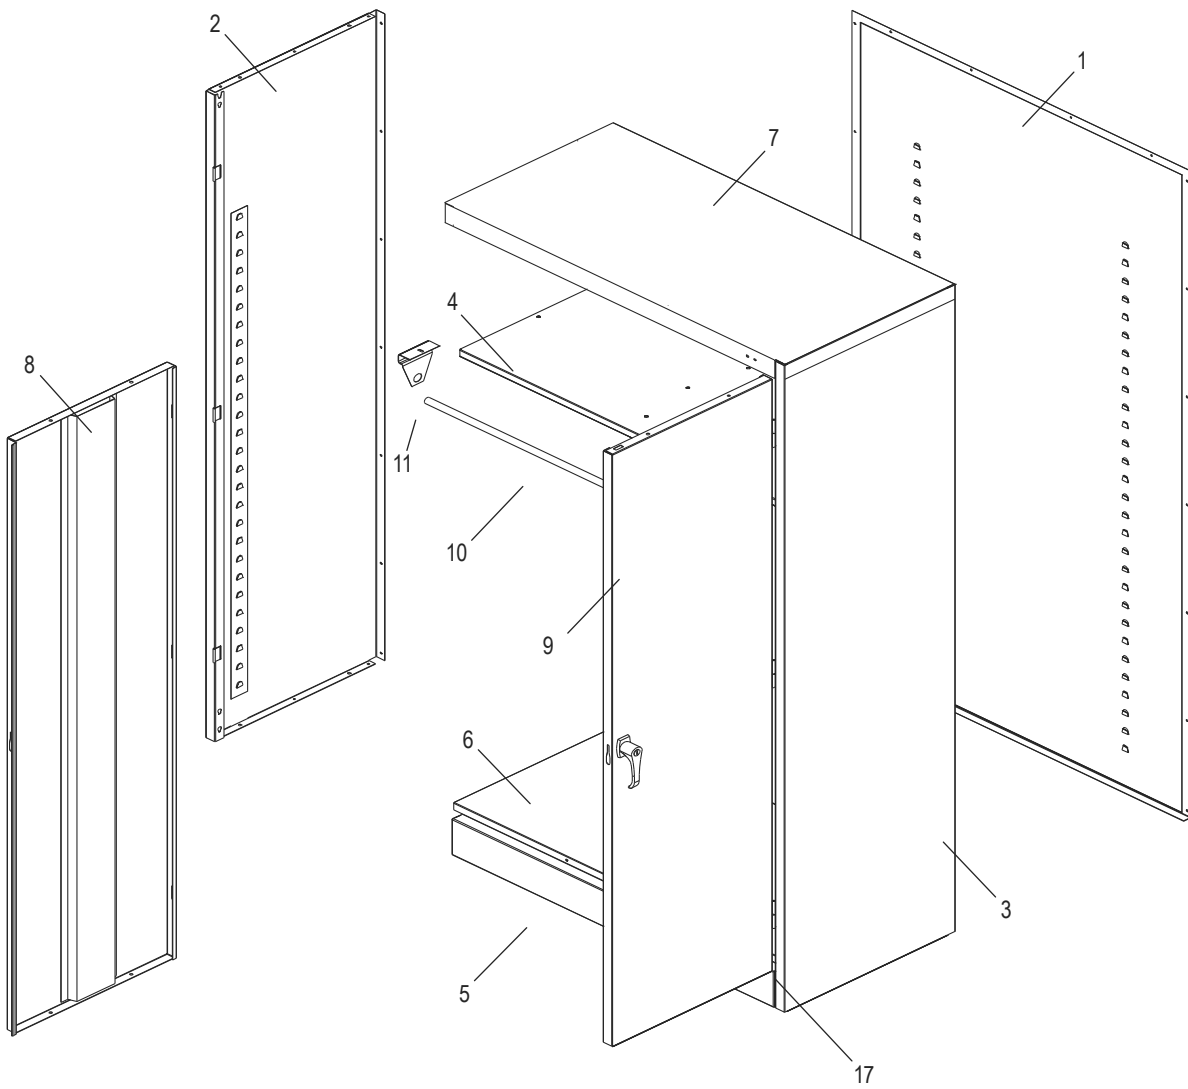

ENSEMBLE PRINCIPAL