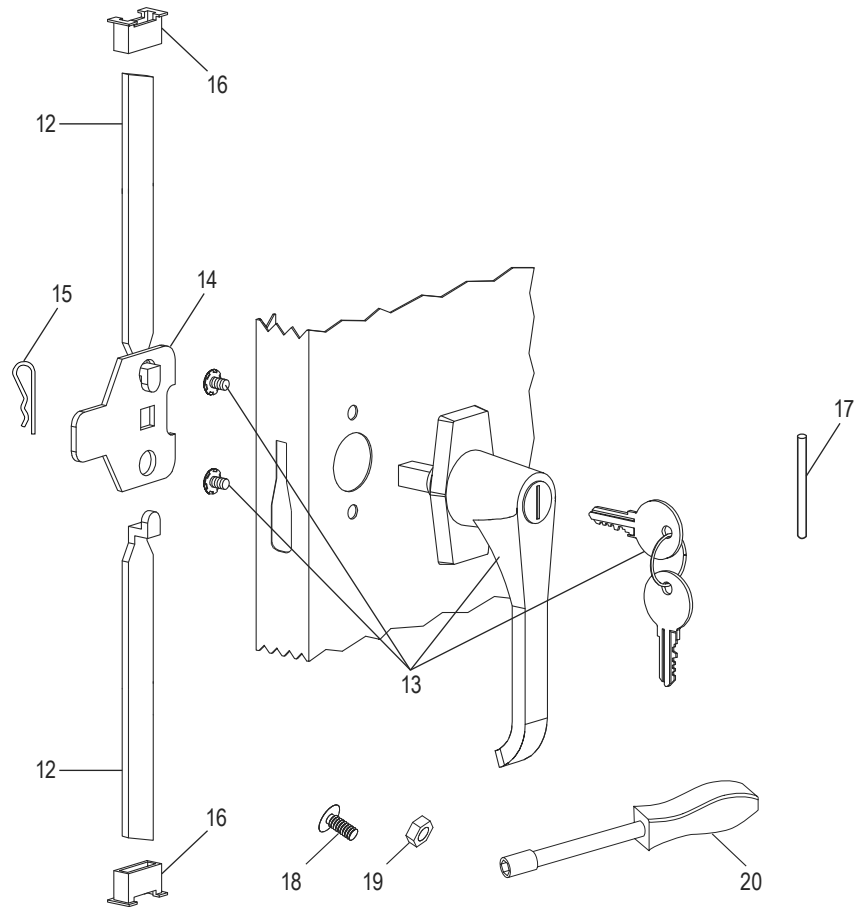

HANDLE ASSEMBLY

| # | DESCRIPTION | QTY. | ULINE PART NO. | MFG. PART NO. |
|----|--|------|----------------|---------------|
| 12 | Lock Bar (Set) | 1 | H-1105-11 | 944LB |
| 13 | Door Handle with Keys and Hardware | 1 | H-1105-12 | 944LH |
| 14 | Locking Cam | 1 | H-1105-13 | 944LC |
| 15 | Cotter Pin | 1 | H-2216-CTRPN | CTRPN |
| 16 | Lock Bar Guide | 2 | H-1105-15 | 944GI |
| 17 | Hinge Pin | 6 | H-1106-16 | 944HP |
| 18 | Bolt (#8-32 x 3/8") | 31 | ----- | ----- |
| 19 | Nut (#8-32) | 47 | ----- | ----- |
| 20 | Nut Driver | 1 | H-1224-TOOL2 | TOOL2 |
| | Replacement Hardware Pack (Not Included) Bolts #8-32 x 3/8" (72), Nuts #8-32 (72) | 1 | H-1224-19 | HW-72 |
| | Extra Keys (Set of 2) (Not Shown) | 1 | H-1105-KEYS | ----- |

ULINE H-3107

GABINETE TIPO

ARMARIO

800-295-5510
uline.mx

ENSAMBLE DEL ASA

| # | DESCRIPCIÓN | CANT. | NO. DE PARTE DE ULINE | NO. DE PARTE DEL FABRICANTE |
|----|---|-------|-----------------------|-----------------------------|
| 12 | Barra de Seguridad (Juego) | 1 | H-1105-11 | 944LB |
| 13 | Asa de Bloqueo con Llaves y Accesorios | 1 | H-1105-12 | 944LH |
| 14 | Leva con Seguro | 1 | H-1105-13 | 944LC |
| 15 | Pasador de Chaveta | 1 | H-2216-CTRPN | CTRPN |
| 16 | Guía de la Barra de Seguridad | 2 | H-1105-15 | 944GI |
| 17 | Clavija de la Bisagra | 6 | H-1106-16 | 944HP |
| 18 | Perno (#8-32 x 3/8") | 31 | ----- | ----- |
| 19 | Tuerca (#8-32) | 47 | ----- | ----- |
| 20 | Llave de Tuercas | 1 | H-1224-TOOL2 | TOOL2 |
| | Paquete de Tornillería de Reemplazo (No Incluido) Pernos #8-32 x 3/8" (72), Tuercas #8-32 (72) | 1 | H-1224-19 | HW-72 |
| | Llaves Adicionales (Set de 2) (No se muestran) | 1 | H-1105-KEYS | ----- |