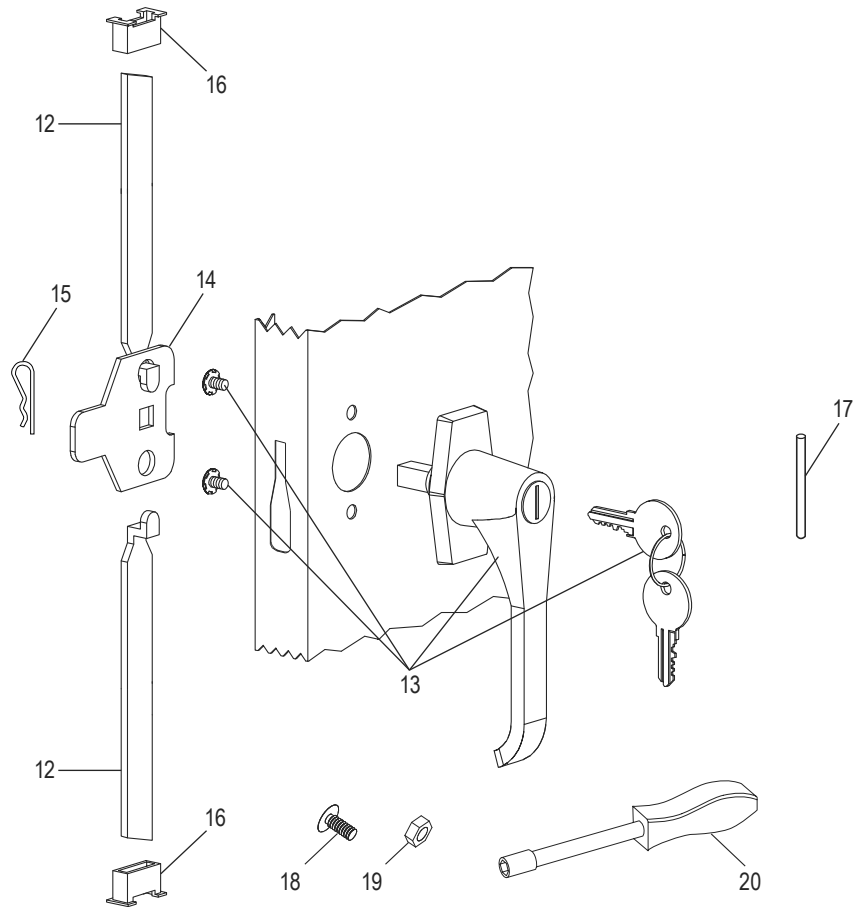

HANDLE ASSEMBLY

| # | DESCRIPTION | QTY. | ULINE PART NO. | MFG. PART NO. |
|----|--|------|----------------|---------------|
| 12 | Lock Bar (Set) | 1 | H-1105-11 | 944LB |
| 13 | Door Handle with Keys and Hardware | 1 | H-1105-12 | 944LH |
| 14 | Locking Cam | 1 | H-1105-13 | 944LC |
| 15 | Cotter Pin | 1 | H-2216-CTRPN | CTRPN |
| 16 | Lock Bar Guide | 2 | H-1105-15 | 944GI |
| 17 | Hinge Pin | 6 | H-1106-16 | 944HP |
| 18 | Bolt (#8-32 x 3/8") | 31 | ----- | ----- |
| 19 | Nut (#8-32) | 47 | ----- | ----- |
| 20 | Nut Driver | 1 | H-1224-TOOL2 | TOOL2 |
| | Replacement Hardware Pack (Not Included) Bolts #8-32 x 3/8" (72), Nuts #8-32 (72) | 1 | H-1224-19 | HW-72 |
| | Extra Keys (Set of 2) (Not Shown) | 1 | H-1105-KEYS | ----- |

ENSEMBLE DE LA POIGNÉE

| # | DESCRIPTION | QTÉ | RÉF. ULINE | RÉF. DU FABRICANT |
|----|--|-----|--------------|-------------------|
| 12 | Barre de verrouillage (ensemble) | 1 | H-1105-11 | 944LB |
| 13 | Poignée de verrouillage avec clés et matériel | 1 | H-1105-12 | 944LH |
| 14 | Came de verrouillage | 1 | H-1105-13 | 944LC |
| 15 | Goupille fendue | 1 | H-2216-CTRPN | CTRPN |
| 16 | Guide de barre de verrouillage | 2 | H-1105-15 | 944GI |
| 17 | Axe de charnière | 6 | H-1106-16 | 944HP |
| 18 | Boulon (n° 8-32 x 3/8 po) | 31 | ----- | ----- |
| 19 | Écrou (n° 8-32) | 47 | ----- | ----- |
| 20 | Tournevis à douille | 1 | H-1224-TOOL2 | TOOL2 |
| | Trousse de matériel de rechange (non comprise) Boulons n° 8-32 x 3/8 po (72), écrous n° 8-32 (72) | 1 | H-1224-19 | HW-72 |
| | Clés supplémentaires (jeu de 2) (non illustré) | 1 | H-1105-KEYS | ----- |