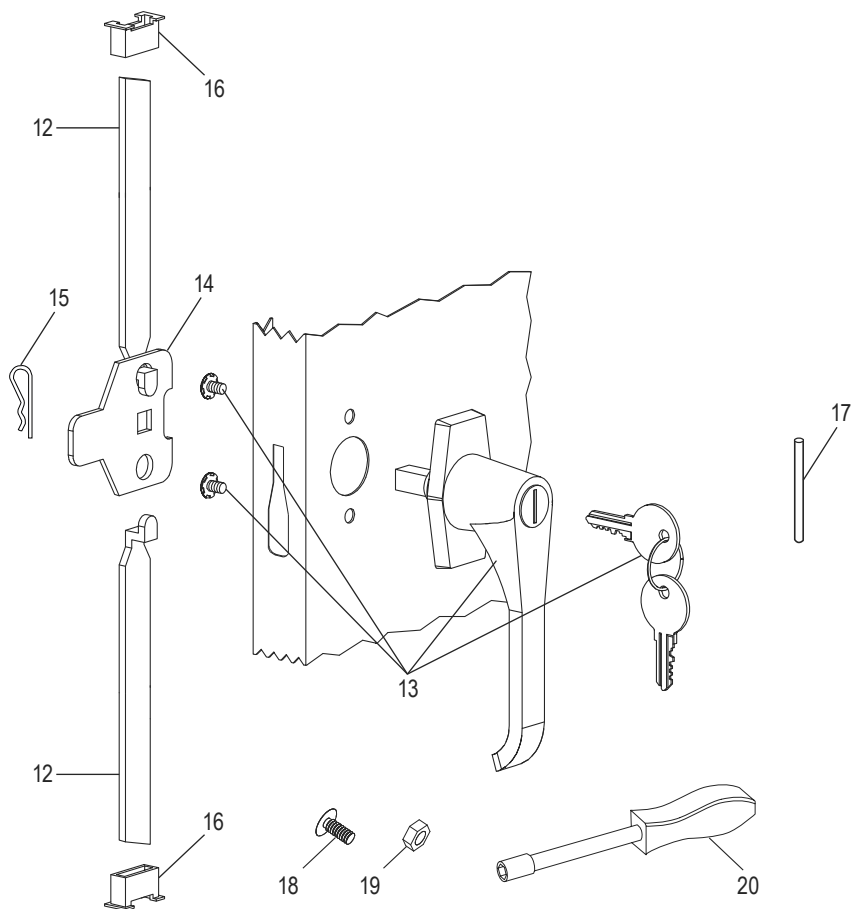

ULINE H-3107

GABINETE TIPO

ARMARIO

800-295-5510
uline.mx

ENSAMBLE DEL ASA

| # | DESCRIPCIÓN | CANT. | NO. DE PARTE DE ULINE | NO. DE PARTE DEL FABRICANTE |
|----|---|-------|-----------------------|-----------------------------|
| 12 | Barra de Seguridad (Juego) | 1 | H-1105-11 | 944LB |
| 13 | Asa de Bloqueo con Llaves y Accesorios | 1 | H-1105-12 | 944LH |
| 14 | Leva con Seguro | 1 | H-1105-13 | 944LC |
| 15 | Pasador de Chaveta | 1 | H-2216-CTRPN | CTRPN |
| 16 | Guía de la Barra de Seguridad | 2 | H-1105-15 | 944GI |
| 17 | Clavija de la Bisagra | 6 | H-1106-16 | 944HP |
| 18 | Perno (#8-32 x 3/8") | 31 | ----- | ----- |
| 19 | Tuerca (#8-32) | 47 | ----- | ----- |
| 20 | Llave de Tuercas | 1 | H-1224-TOOL2 | TOOL2 |
| | Paquete de Tornillería de Reemplazo (No Incluido) Pernos #8-32 x 3/8" (72), Tuercas #8-32 (72) | 1 | H-1224-19 | HW-72 |
| | Llaves Adicionales (Set de 2) (No se muestran) | 1 | H-1105-KEYS | ----- |

ENSEMBLE DE LA POIGNÉE

| # | DESCRIPTION | QTÉ | RÉF. ULINE | RÉF. DU FABRICANT |
|----|--|-----|--------------|-------------------|
| 12 | Barre de verrouillage (ensemble) | 1 | H-1105-11 | 944LB |
| 13 | Poignée de verrouillage avec clés et matériel | 1 | H-1105-12 | 944LH |
| 14 | Came de verrouillage | 1 | H-1105-13 | 944LC |
| 15 | Goupille fendue | 1 | H-2216-CTRPN | CTRPN |
| 16 | Guide de barre de verrouillage | 2 | H-1105-15 | 944GI |
| 17 | Axe de charnière | 6 | H-1106-16 | 944HP |
| 18 | Boulon (n° 8-32 x 3/8 po) | 31 | ----- | ----- |
| 19 | Écrou (n° 8-32) | 47 | ----- | ----- |
| 20 | Tournevis à douille | 1 | H-1224-TOOL2 | TOOL2 |
| | Trousse de matériel de rechange (non comprise) Boulons n° 8-32 x 3/8 po (72), écrous n° 8-32 (72) | 1 | H-1224-19 | HW-72 |
| | Clés supplémentaires (jeu de 2) (non illustré) | 1 | H-1105-KEYS | ----- |