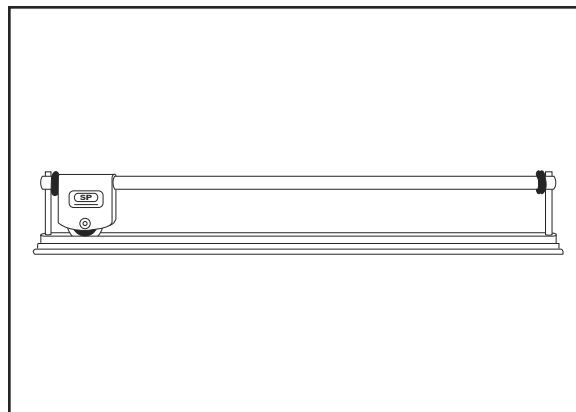

ULINE H-285 60" TABLE TOP CUTTER

1-800-295-5510
uline.com

| # | DESCRIPTION | QTY. | ULINE PART NO. | MFG. PART NO. |
|---|-----------------------------------|------|----------------|---------------|
| 1 | Replacement Top Cutter | 1 | H-339-TOPCUT | 69022 |
| 2 | Replacement Blade Only | 1 | H-285B | 69015 |
| 3 | Bottom Spring Steel/Foam Assembly | 1 | H-285-BB | 364261 |

ULINE H-285
CORTADORA DE
MESA DE 60"

800-295-5510
 uline.mx

| # | DESCRIPCIÓN | CANT. | NO. DE PARTE DE ULINE | NO. DE PARTE DEL FABRICANTE |
|---|---|-------|-----------------------|-----------------------------|
| 1 | Repuesto de Cortadora Superior | 1 | H-339-TOPCUT | 69022 |
| 2 | Solo Hoja de Repuesto | 1 | H-285B | 69015 |
| 3 | Ensamble del Resorte Inferior de Acero/Espuma | 1 | H-285-BB | 364261 |