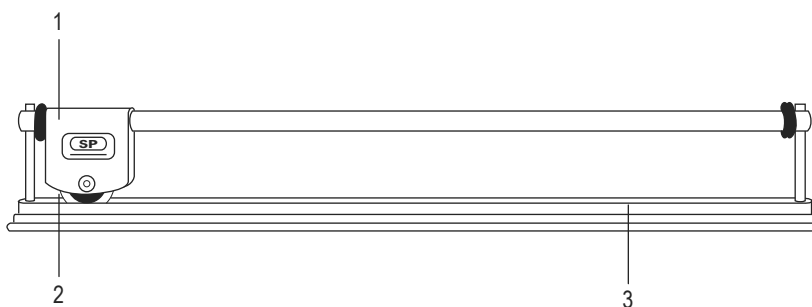

ULINE H-285 60" TABLE TOP CUTTER

1-800-295-5510
uline.com

| # | DESCRIPTION | QTY. | ULINE PART NO. | MFG. PART NO. |
|---|-----------------------------------|------|----------------|---------------|
| 1 | Replacement Top Cutter | 1 | H-339-TOPCUT | 69022 |
| 2 | Replacement Blade Only | 1 | H-285B | 69015 |
| 3 | Bottom Spring Steel/Foam Assembly | 1 | H-285-BB | 364261 |

ULINE H-285
CORTADORA DE
MESA DE 60"

800-295-5510
 uline.mx

| # | DESCRIPCIÓN | CANT. | NO. DE PARTE DE ULINE | NO. DE PARTE DEL FABRICANTE |
|---|---|-------|-----------------------|-----------------------------|
| 1 | Repuesto de Cortadora Superior | 1 | H-339-TOPCUT | 69022 |
| 2 | Solo Hoja de Repuesto | 1 | H-285B | 69015 |
| 3 | Ensamble del Resorte Inferior de Acero/Espuma | 1 | H-285-BB | 364261 |

ULINE H-285

**OUTIL DE COUPE DE
TABLE DE 60 PO**

1-800-295-5510
uline.ca

| # | DESCRIPTION | QTÉ | RÉF. ULINE | RÉF. DU FABRICANT |
|---|--|-----|--------------|-------------------|
| 1 | Outil de coupe de rechange | 1 | H-339-TOPCUT | 69022 |
| 2 | Lame de rechange seulement | 1 | H-285B | 69015 |
| 3 | Ensemble mousse/ressort inférieur en acier | 1 | H-285-BB | 364261 |