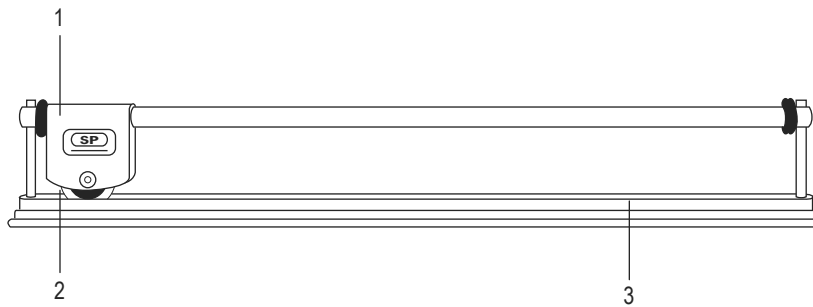

ULINE H-285
CORTADORA DE
MESA DE 60"

800-295-5510
 uline.mx

| # | DESCRIPCIÓN | CANT. | NO. DE PARTE DE ULINE | NO. DE PARTE DEL FABRICANTE |
|---|---|-------|-----------------------|-----------------------------|
| 1 | Repuesto de Cortadora Superior | 1 | H-339-TOPCUT | 69022 |
| 2 | Solo Hoja de Repuesto | 1 | H-285B | 69015 |
| 3 | Ensamble del Resorte Inferior de Acero/Espuma | 1 | H-285-BB | 364261 |

ULINE H-285

**OUTIL DE COUPE DE
TABLE DE 60 PO**

1-800-295-5510
uline.ca

| # | DESCRIPTION | QTÉ | RÉF. ULINE | RÉF. DU FABRICANT |
|---|--|-----|--------------|-------------------|
| 1 | Outil de coupe de rechange | 1 | H-339-TOPCUT | 69022 |
| 2 | Lame de rechange seulement | 1 | H-285B | 69015 |
| 3 | Ensemble mousse/ressort inférieur en acier | 1 | H-285-BB | 364261 |