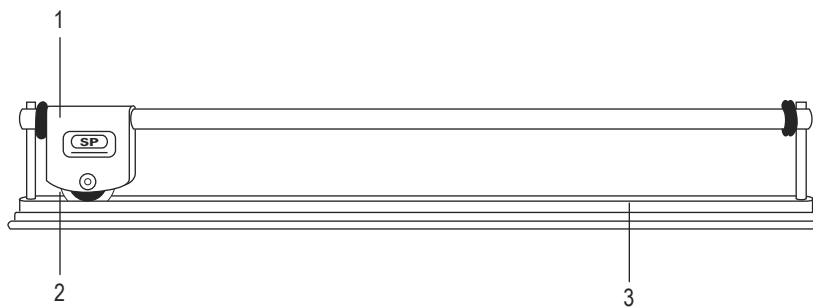

ULINE H-285 60" TABLE TOP CUTTER

1-800-295-5510
uline.com

| # | DESCRIPTION | QTY. | ULINE PART NO. | MFG. PART NO. |
|---|-----------------------------------|------|----------------|---------------|
| 1 | Replacement Top Cutter | 1 | H-339-TOPCUT | 69022 |
| 2 | Replacement Blade Only | 1 | H-285B | 69015 |
| 3 | Bottom Spring Steel/Foam Assembly | 1 | H-285-BB | 364261 |

ULINE H-285
CORTADORA DE
MESA DE 60"

800-295-5510
 uline.mx

| # | DESCRIPCIÓN | CANT. | NO. DE PARTE DE ULINE | NO. DE PARTE DEL FABRICANTE |
|---|---|-------|-----------------------|-----------------------------|
| 1 | Repuesto de Cortadora Superior | 1 | H-339-TOPCUT | 69022 |
| 2 | Solo Hoja de Repuesto | 1 | H-285B | 69015 |
| 3 | Ensamble del Resorte Inferior de Acero/Espuma | 1 | H-285-BB | 364261 |

ULINE H-285

**OUTIL DE COUPE DE
TABLE DE 60 PO**

1-800-295-5510
uline.ca

| # | DESCRIPTION | QTÉ | RÉF. ULINE | RÉF. DU FABRICANT |
|---|--|-----|--------------|-------------------|
| 1 | Outil de coupe de rechange | 1 | H-339-TOPCUT | 69022 |
| 2 | Lame de rechange seulement | 1 | H-285B | 69015 |
| 3 | Ensemble mousse/ressort inférieur en acier | 1 | H-285-BB | 364261 |