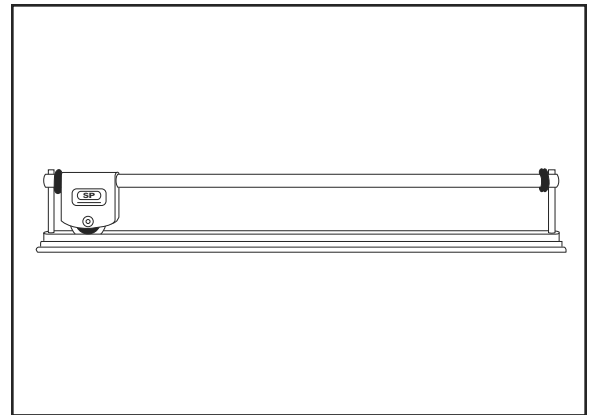

ULINE H-285 60" TABLE TOP CUTTER

1-800-295-5510
uline.com

| # | DESCRIPTION | QTY. | ULINE PART NO. | MFG. PART NO. |
|---|-----------------------------------|------|----------------|---------------|
| 1 | Replacement Top Cutter | 1 | H-339-TOPCUT | 69022 |
| 2 | Replacement Blade Only | 1 | H-285B | 69015 |
| 3 | Bottom Spring Steel/Foam Assembly | 1 | H-285-BB | 364261 |

ULINE H-285
CORTADORA DE
MESA DE 60"

800-295-5510
 uline.mx

| # | DESCRIPCIÓN | CANT. | NO. DE PARTE DE ULINE | NO. DE PARTE DEL FABRICANTE |
|---|---|-------|-----------------------|-----------------------------|
| 1 | Repuesto de Cortadora Superior | 1 | H-339-TOPCUT | 69022 |
| 2 | Solo Hoja de Repuesto | 1 | H-285B | 69015 |
| 3 | Ensamble del Resorte Inferior de Acero/Espuma | 1 | H-285-BB | 364261 |