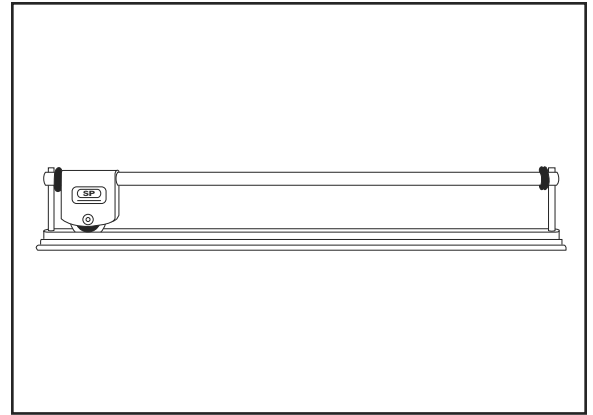

ULINE H-285
CORTADORA DE
MESA DE 60"

800-295-5510
 uline.mx

| # | DESCRIPCIÓN | CANT. | NO. DE PARTE DE ULINE | NO. DE PARTE DEL FABRICANTE |
|---|---|-------|-----------------------|-----------------------------|
| 1 | Repuesto de Cortadora Superior | 1 | H-339-TOPCUT | 69022 |
| 2 | Solo Hoja de Repuesto | 1 | H-285B | 69015 |
| 3 | Ensamble del Resorte Inferior de Acero/Espuma | 1 | H-285-BB | 364261 |

ULINE H-285

**OUTIL DE COUPE DE
TABLE DE 60 PO**

1-800-295-5510
uline.ca

| # | DESCRIPTION | QTÉ | RÉF. ULINE | RÉF. DU FABRICANT |
|---|--|-----|--------------|-------------------|
| 1 | Outil de coupe de rechange | 1 | H-339-TOPCUT | 69022 |
| 2 | Lame de rechange seulement | 1 | H-285B | 69015 |
| 3 | Ensemble mousse/ressort inférieur en acier | 1 | H-285-BB | 364261 |