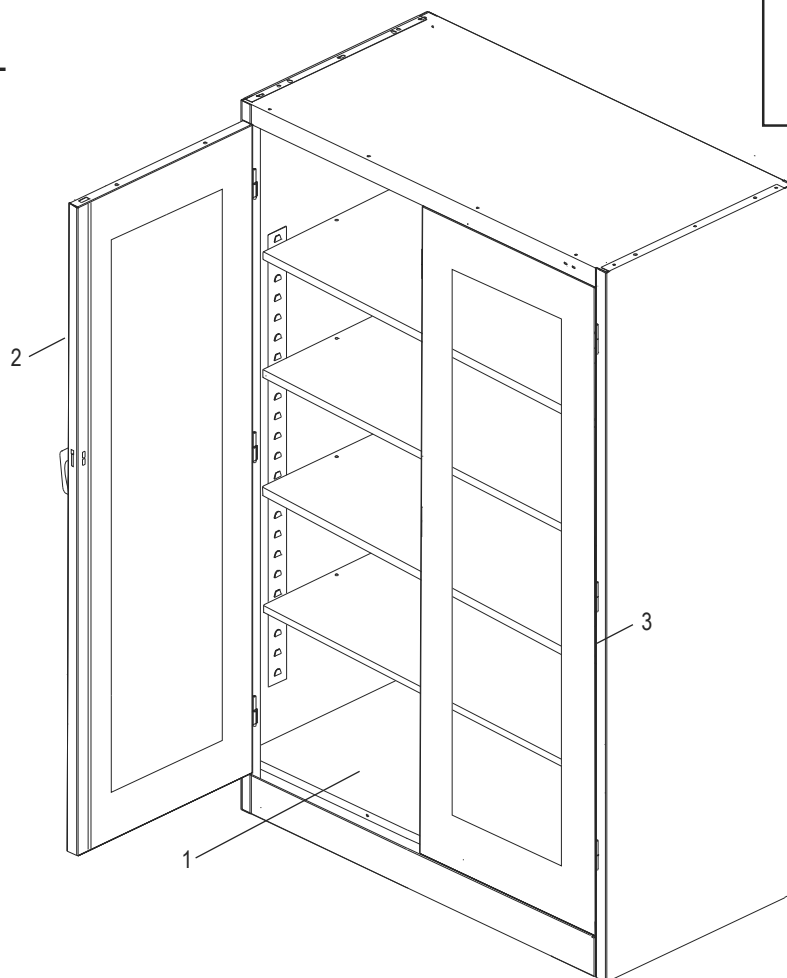

**GABINETE CON FRENTE
TRANSPARENTE
– ENSAMBLADO**

ENSAMBLE DEL ASA

| # | DESCRIPCIÓN | CANT. | NO. DE PARTE DE ULINE | NO. DE PARTE DEL FABRICANTE |
|----|--|-------|-----------------------|-----------------------------|
| 4 | Barra de Seguridad (Set de 2) | 1 | H-1105-11 | 944LB |
| 5 | Asa de la Puerta con Llaves y Tornillería | 1 | H-1105-12 | 944LH |
| 6 | Leva con Seguro | 1 | H-1105-13 | 944LC |
| 7 | Pasador de Chaveta | 1 | H-2216-CTRPN | CTRPN |
| 8 | Guía de Barra de Seguridad | 2 | H-1105-15 | 944GI |
| 9 | Perno de Bisagra | 6 | H-1106-16 | 944HP |
| 10 | Perno (#8-32 x 3/8") | 44 | ----- | ----- |
| 11 | Tuerca (#8-32) | 44 | ----- | ----- |
| 12 | Desarmador para Tuercas | 1 | H-1224-TOOL2 | TOOL2 |
| | Paquete de Tornillería de Repuesto (No se Incluye) 72 Pernos #8-32 x 3/8", 72 Tuercas #8-32 | 1 | H-1224-19 | HW-72 |
| | Llaves Adicionales (Set de 2) (No se Muestran) | 1 | H-1105-KEYS | 944HP |

ULINE H-2805A**ARMOIRE À PORTES
TRANSPARENTES
– ASSEMBLÉ**

1-800-295-5510

uline.ca

ENSEMBLE PRINCIPAL

LISTE DES PIÈCES DE L'ENSEMBLE PRINCIPAL

| # | DESCRIPTION | QTÉ | RÉF. ULINE | RÉF. DU FABRICANT |
|---|---|-----|--------------|-------------------|
| 1 | Tablette – Noir | 4 | H-1105ADD-BL | 301-BLK |
| 1 | Tablette – Gris | 4 | H-1105ADD-GR | 301-MGY |
| 1 | Tablette – Sable | 4 | H-1105ADD-T | 301-CPY |
| 2 | Porte gauche – Noir | 1 | ----- | CVD-72LD-BLK |
| 2 | Porte gauche – Gris | 1 | ----- | CVD-72LD-MGY |
| 2 | Porte gauche – Sable | 1 | H-2805T-LCVD | CVD-72LD-CPY |
| 3 | Porte droite – Noir | 1 | ----- | CVD-72RD-BLK |
| 3 | Porte droite – Gris | 1 | ----- | CVD-72RD-MGY |
| 3 | Porte droite – Sable | 1 | ----- | CVD-72RD-CPY |
| | Peinture pour retouche – Noir (non illustré) | 1 | H-5361 | ----- |
| | Peinture pour retouche – Gris (non illustré) | 1 | H-5362 | LTUP-2-MGY |
| | Peinture pour retouche – Sable (non illustré) | 1 | H-5364 | LTUP-1-CPY |