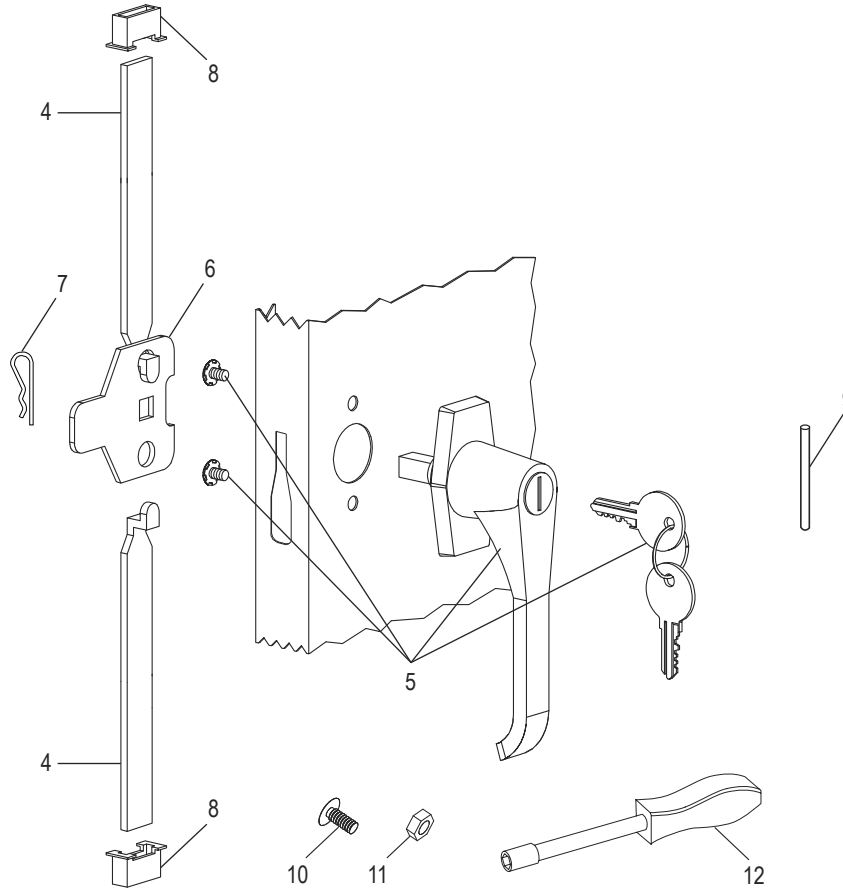

ULINE H-2805A**ARMOIRE À PORTES
TRANSPARENTES
– ASSEMBLÉ**

1-800-295-5510

uline.ca

ENSEMBLE PRINCIPAL

LISTE DES PIÈCES DE L'ENSEMBLE PRINCIPAL

| # | DESCRIPTION | QTÉ | RÉF. ULINE | RÉF. DU FABRICANT |
|---|---|-----|--------------|-------------------|
| 1 | Tablette – Noir | 4 | H-1105ADD-BL | 301-BLK |
| 1 | Tablette – Gris | 4 | H-1105ADD-GR | 301-MGY |
| 1 | Tablette – Sable | 4 | H-1105ADD-T | 301-CPY |
| 2 | Porte gauche – Noir | 1 | ----- | CVD-72LD-BLK |
| 2 | Porte gauche – Gris | 1 | ----- | CVD-72LD-MGY |
| 2 | Porte gauche – Sable | 1 | H-2805T-LCVD | CVD-72LD-CPY |
| 3 | Porte droite – Noir | 1 | ----- | CVD-72RD-BLK |
| 3 | Porte droite – Gris | 1 | ----- | CVD-72RD-MGY |
| 3 | Porte droite – Sable | 1 | ----- | CVD-72RD-CPY |
| | Peinture pour retouche – Noir (non illustré) | 1 | H-5361 | ----- |
| | Peinture pour retouche – Gris (non illustré) | 1 | H-5362 | LTUP-2-MGY |
| | Peinture pour retouche – Sable (non illustré) | 1 | H-5364 | LTUP-1-CPY |

ULINE H-2805A

ARMOIRE À PORTES TRANSPARENTES – ASSEMBLÉ

1-800-295-5510
uline.ca

ENSEMBLE DE LA POIGNÉE

| # | DESCRIPTION | QTÉ | RÉF. ULINE | RÉF. DU FABRICANT |
|----|---|-----|--------------|-------------------|
| 4 | Barre de verrouillage (ensemble de 2) | 1 | H-1105-11 | 944LB |
| 5 | Poignée de porte avec clés et matériel d'installation | 1 | H-1105-12 | 944LH |
| 6 | Came de verrouillage | 1 | H-1105-13 | 944LC |
| 7 | Goupille fendue | 1 | H-2216-CTRPN | CTRPN |
| 8 | Guide de barre de verrouillage | 2 | H-1105-15 | 944GI |
| 9 | Axe de charnière | 6 | H-1106-16 | 944HP |
| 10 | Boulon (n° 8-32 x 3/8 po) | 44 | ----- | ----- |
| 11 | Écrou (n° 8-32) | 44 | ----- | ----- |
| 12 | Tournevis à douille | 1 | H-1224-TOOL2 | TOOL2 |
| | Sachet de matériel d'installation de remplacement (non inclus) Boulons n° 8-32 x 3/8 po (72), écrous n° 8-32 (72) | 1 | H-1224-19 | HW-72 |
| | Clés supplémentaires (lot de 2) (non illustré) | 1 | H-1105-KEYS | 944HP |