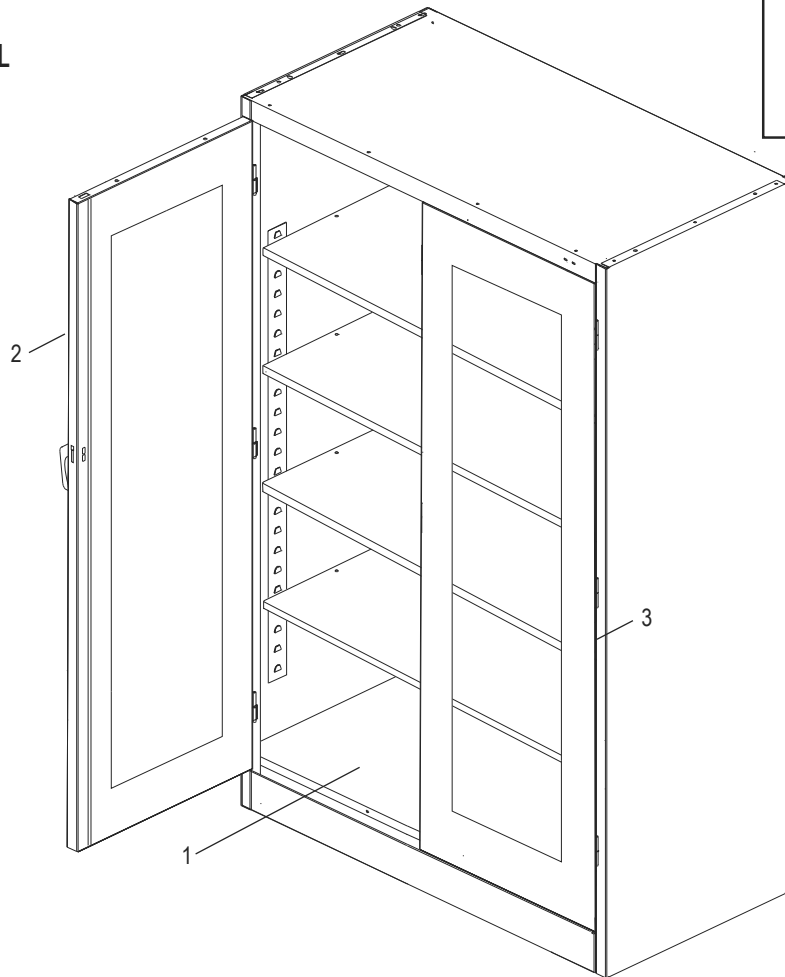

**CLEAR-VIEW CABINET
– ASSEMBLY**

HANDLE ASSEMBLY

| # | DESCRIPTION | QTY. | ULINE PART NO. | MFG. PART NO. |
|----|--|------|----------------|---------------|
| 4 | Lock Bar (Set of 2) | 1 | H-1105-11 | 944LB |
| 5 | Door Handle with Keys and Hardware | 1 | H-1105-12 | 944LH |
| 6 | Locking Cam | 1 | H-1105-13 | 944LC |
| 7 | Cotter Pin | 1 | H-2216-CTRPN | CTRPN |
| 8 | Lock Bar Guide | 2 | H-1105-15 | 944GI |
| 9 | Hinge Pin | 6 | H-1106-16 | 944HP |
| 10 | Bolt (#8-32 x 3/8") | 44 | ----- | ----- |
| 11 | Nut (#8-32) | 44 | ----- | ----- |
| 12 | Nut Driver | 1 | H-1224-TOOL2 | TOOL2 |
| | Replacement Hardware Pack (Not Included) Bolts #8-32 x 3/8" (72), Nuts #8-32 (72) | 1 | H-1224-19 | HW-72 |
| | Extra Keys (Set of 2) (Not Shown) | 1 | H-1105-KEYS | 944HP |

ULINE H-2805A

**GABINETE CON FRENTE
TRANSPARENTE
– ENSAMBLADO**

ENSAMBLE PRINCIPAL

800-295-5510
uline.mx

LISTA DE PARTES DEL ENSAMBLE PRINCIPAL

| # | DESCRIPCIÓN | CANT. | NO. DE PARTE DE ULINE | NO. DE PARTE DEL FABRICANTE |
|---|---|-------|-----------------------|-----------------------------|
| 1 | Repisa – Negra | 4 | H-1105ADD-BL | 301-BLK |
| 1 | Repisa – Gris | 4 | H-1105ADD-GR | 301-MGY |
| 1 | Repisa – Canela | 4 | H-1105ADD-T | 301-CPY |
| 2 | Puerta Izquierda – Negra | 1 | ----- | CVD-72LD-BLK |
| 2 | Puerta Izquierda – Gris | 1 | ----- | CVD-72LD-MGY |
| 2 | Puerta Izquierda – Canela | 1 | H-2805T-LCVD | CVD-72LD-CPY |
| 3 | Puerta Derecha – Negra | 1 | ----- | CVD-72RD-BLK |
| 3 | Puerta Derecha – Gris | 1 | ----- | CVD-72RD-MGY |
| 3 | Puerta Derecha – Canela | 1 | ----- | CVD-72RD-CPY |
| | Pintura para Retoque – Negra (No se Muestra) | 1 | H-5361 | ----- |
| | Pintura para Retoque – Gris (No se Muestra) | 1 | H-5362 | LTUP-2-MGY |
| | Pintura para Retoque – Canela (No se Muestra) | 1 | H-5364 | LTUP-1-CPY |