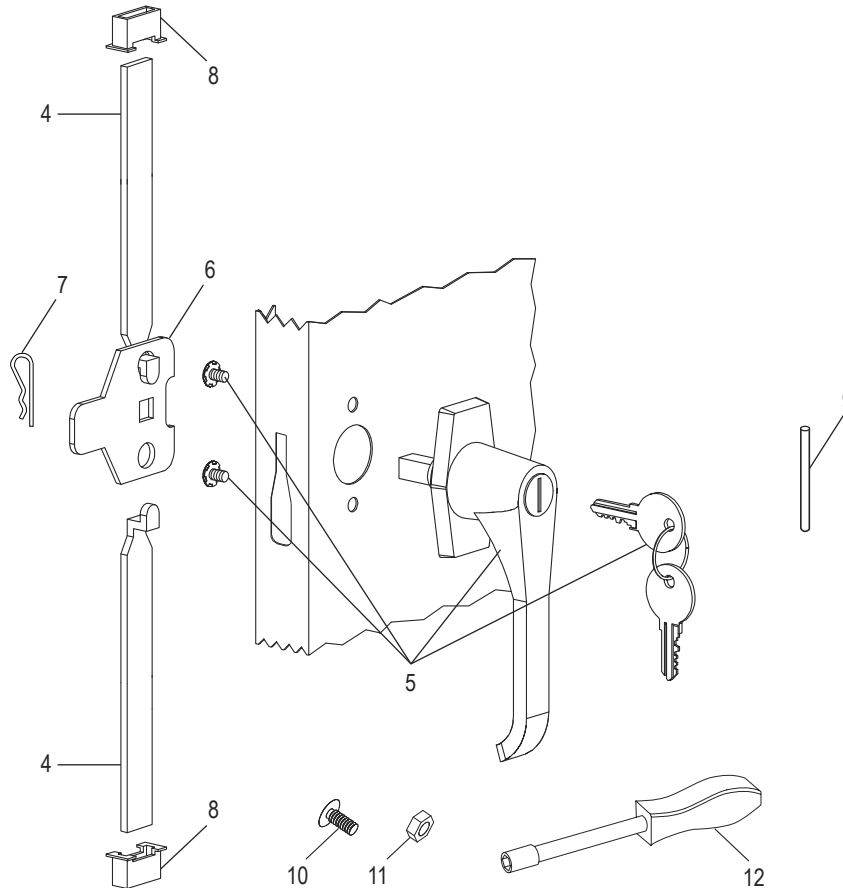

ULINE H-2805A

**GABINETE CON FRENTE
TRANSPARENTE
– ENSAMBLADO**

ENSAMBLE PRINCIPAL

800-295-5510
uline.mx

LISTA DE PARTES DEL ENSAMBLE PRINCIPAL

| # | DESCRIPCIÓN | CANT. | NO. DE PARTE DE ULINE | NO. DE PARTE DEL FABRICANTE |
|---|---|-------|-----------------------|-----------------------------|
| 1 | Repisa – Negra | 4 | H-1105ADD-BL | 301-BLK |
| 1 | Repisa – Gris | 4 | H-1105ADD-GR | 301-MGY |
| 1 | Repisa – Canela | 4 | H-1105ADD-T | 301-CPY |
| 2 | Puerta Izquierda – Negra | 1 | ----- | CVD-72LD-BLK |
| 2 | Puerta Izquierda – Gris | 1 | ----- | CVD-72LD-MGY |
| 2 | Puerta Izquierda – Canela | 1 | H-2805T-LCVD | CVD-72LD-CPY |
| 3 | Puerta Derecha – Negra | 1 | ----- | CVD-72RD-BLK |
| 3 | Puerta Derecha – Gris | 1 | ----- | CVD-72RD-MGY |
| 3 | Puerta Derecha – Canela | 1 | ----- | CVD-72RD-CPY |
| | Pintura para Retoque – Negra (No se Muestra) | 1 | H-5361 | ----- |
| | Pintura para Retoque – Gris (No se Muestra) | 1 | H-5362 | LTUP-2-MGY |
| | Pintura para Retoque – Canela (No se Muestra) | 1 | H-5364 | LTUP-1-CPY |

**GABINETE CON FRENTE
TRANSPARENTE
– ENSAMBLADO**

ENSAMBLE DEL ASA

| # | DESCRIPCIÓN | CANT. | NO. DE PARTE DE ULINE | NO. DE PARTE DEL FABRICANTE |
|----|--|-------|-----------------------|-----------------------------|
| 4 | Barra de Seguridad (Set de 2) | 1 | H-1105-11 | 944LB |
| 5 | Asa de la Puerta con Llaves y Tornillería | 1 | H-1105-12 | 944LH |
| 6 | Leva con Seguro | 1 | H-1105-13 | 944LC |
| 7 | Pasador de Chaveta | 1 | H-2216-CTRPN | CTRPN |
| 8 | Guía de Barra de Seguridad | 2 | H-1105-15 | 944GI |
| 9 | Perno de Bisagra | 6 | H-1106-16 | 944HP |
| 10 | Perno (#8-32 x 3/8") | 44 | ----- | ----- |
| 11 | Tuerca (#8-32) | 44 | ----- | ----- |
| 12 | Desarmador para Tuercas | 1 | H-1224-TOOL2 | TOOL2 |
| | Paquete de Tornillería de Repuesto (No se Incluye) 72 Pernos #8-32 x 3/8", 72 Tuercas #8-32 | 1 | H-1224-19 | HW-72 |
| | Llaves Adicionales (Set de 2) (No se Muestran) | 1 | H-1105-KEYS | 944HP |