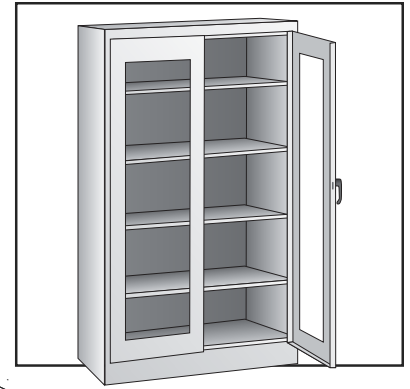

**CLEAR-VIEW CABINET
– ASSEMBLY**

HANDLE ASSEMBLY

| # | DESCRIPTION | QTY. | ULINE PART NO. | MFG. PART NO. |
|----|--|------|----------------|---------------|
| 4 | Lock Bar (Set of 2) | 1 | H-1105-11 | 944LB |
| 5 | Door Handle with Keys and Hardware | 1 | H-1105-12 | 944LH |
| 6 | Locking Cam | 1 | H-1105-13 | 944LC |
| 7 | Cotter Pin | 1 | H-2216-CTRPN | CTRPN |
| 8 | Lock Bar Guide | 2 | H-1105-15 | 944GI |
| 9 | Hinge Pin | 6 | H-1106-16 | 944HP |
| 10 | Bolt (#8-32 x 3/8") | 44 | ----- | ----- |
| 11 | Nut (#8-32) | 44 | ----- | ----- |
| 12 | Nut Driver | 1 | H-1224-TOOL2 | TOOL2 |
| | Replacement Hardware Pack (Not Included) Bolts #8-32 x 3/8" (72), Nuts #8-32 (72) | 1 | H-1224-19 | HW-72 |
| | Extra Keys (Set of 2) (Not Shown) | 1 | H-1105-KEYS | 944HP |

ULINE H-2805A

**GABINETE CON FRENTE
TRANSPARENTE
– ENSAMBLADO**

ENSAMBLE PRINCIPAL

800-295-5510
uline.mx

LISTA DE PARTES DEL ENSAMBLE PRINCIPAL

| # | DESCRIPCIÓN | CANT. | NO. DE PARTE DE ULINE | NO. DE PARTE DEL FABRICANTE |
|---|---|-------|-----------------------|-----------------------------|
| 1 | Repisa – Negra | 4 | H-1105ADD-BL | 301-BLK |
| 1 | Repisa – Gris | 4 | H-1105ADD-GR | 301-MGY |
| 1 | Repisa – Canela | 4 | H-1105ADD-T | 301-CPY |
| 2 | Puerta Izquierda – Negra | 1 | ----- | CVD-72LD-BLK |
| 2 | Puerta Izquierda – Gris | 1 | ----- | CVD-72LD-MGY |
| 2 | Puerta Izquierda – Canela | 1 | H-2805T-LCVD | CVD-72LD-CPY |
| 3 | Puerta Derecha – Negra | 1 | ----- | CVD-72RD-BLK |
| 3 | Puerta Derecha – Gris | 1 | ----- | CVD-72RD-MGY |
| 3 | Puerta Derecha – Canela | 1 | ----- | CVD-72RD-CPY |
| | Pintura para Retoque – Negra (No se Muestra) | 1 | H-5361 | ----- |
| | Pintura para Retoque – Gris (No se Muestra) | 1 | H-5362 | LTUP-2-MGY |
| | Pintura para Retoque – Canela (No se Muestra) | 1 | H-5364 | LTUP-1-CPY |