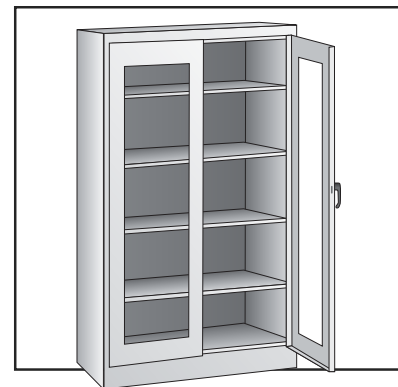

**GABINETE CON FRENTE
TRANSPARENTE
– ENSAMBLADO**

ENSAMBLE DEL ASA

| # | DESCRIPCIÓN | CANT. | NO. DE PARTE DE ULINE | NO. DE PARTE DEL FABRICANTE |
|----|--|-------|-----------------------|-----------------------------|
| 4 | Barra de Seguridad (Set de 2) | 1 | H-1105-11 | 944LB |
| 5 | Asa de la Puerta con Llaves y Tornillería | 1 | H-1105-12 | 944LH |
| 6 | Leva con Seguro | 1 | H-1105-13 | 944LC |
| 7 | Pasador de Chaveta | 1 | H-2216-CTRPN | CTRPN |
| 8 | Guía de Barra de Seguridad | 2 | H-1105-15 | 944GI |
| 9 | Perno de Bisagra | 6 | H-1106-16 | 944HP |
| 10 | Perno (#8-32 x 3/8") | 44 | ----- | ----- |
| 11 | Tuerca (#8-32) | 44 | ----- | ----- |
| 12 | Desarmador para Tuercas | 1 | H-1224-TOOL2 | TOOL2 |
| | Paquete de Tornillería de Repuesto (No se Incluye) 72 Pernos #8-32 x 3/8", 72 Tuercas #8-32 | 1 | H-1224-19 | HW-72 |
| | Llaves Adicionales (Set de 2) (No se Muestran) | 1 | H-1105-KEYS | 944HP |

ULINE H-2805A**ARMOIRE À PORTES
TRANSPARENTES
– ASSEMBLÉ**

1-800-295-5510

uline.ca

ENSEMBLE PRINCIPAL

LISTE DES PIÈCES DE L'ENSEMBLE PRINCIPAL

| # | DESCRIPTION | QTÉ | RÉF. ULINE | RÉF. DU FABRICANT |
|---|---|-----|--------------|-------------------|
| 1 | Tablette – Noir | 4 | H-1105ADD-BL | 301-BLK |
| 1 | Tablette – Gris | 4 | H-1105ADD-GR | 301-MGY |
| 1 | Tablette – Sable | 4 | H-1105ADD-T | 301-CPY |
| 2 | Porte gauche – Noir | 1 | ----- | CVD-72LD-BLK |
| 2 | Porte gauche – Gris | 1 | ----- | CVD-72LD-MGY |
| 2 | Porte gauche – Sable | 1 | H-2805T-LCVD | CVD-72LD-CPY |
| 3 | Porte droite – Noir | 1 | ----- | CVD-72RD-BLK |
| 3 | Porte droite – Gris | 1 | ----- | CVD-72RD-MGY |
| 3 | Porte droite – Sable | 1 | ----- | CVD-72RD-CPY |
| | Peinture pour retouche – Noir (non illustré) | 1 | H-5361 | ----- |
| | Peinture pour retouche – Gris (non illustré) | 1 | H-5362 | LTUP-2-MGY |
| | Peinture pour retouche – Sable (non illustré) | 1 | H-5364 | LTUP-1-CPY |