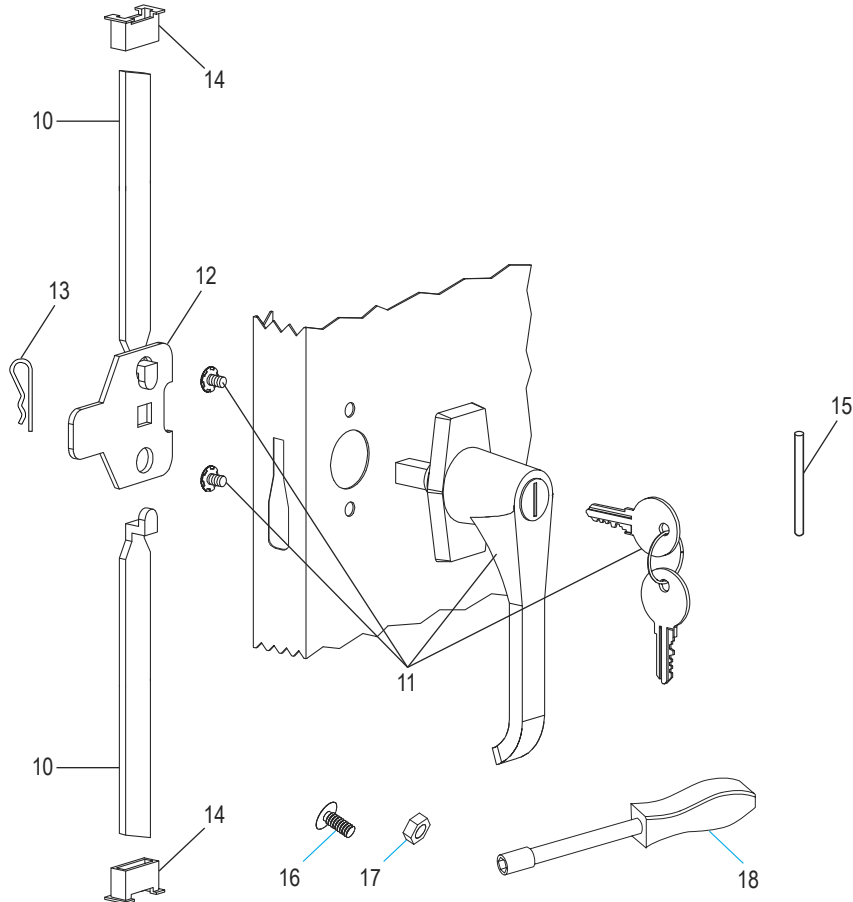

HANDLE ASSEMBLY

#	DESCRIPTION	QTY.	ULINE PART NO.	MFG. PART NO.
10	Lock Bar (Set)	1	H-1106-LCKBR	978LB
11	Door Handle with Keys and Hardware	1	H-1105-12	944LH
12	Locking Cam	1	H-1105-13	944LC
13	Cotter Pin	1	H-2216-CTRPN	CTRRPN
14	Lock Bar Guide	2	H-1105-15	944GI
15	Hinge Pin	6	H-1106-16	944HP
16	Bolt (#8-32 x 3/8")	23	-----	-----
17	Nut (#8-32)	29	-----	-----
18	Nut Driver	1	H-1224-TOOL2	TOOL-2
	Replacement Hardware Pack (Not Included) Bolts #8-32 x 3/8" (72), Nuts #8-32 (72)	1	H-1224-19	HW-72

ULINE H-2804

**GABINETE CON ALTURA
DE MOSTRADOR Y
FRENTE TRANSPARENTE**

800-295-5510
uline.mx

ENSAMBLE PRIMARIO

**GABINETE CON ALTURA
DE MOSTRADOR Y
FRENTE TRANSPARENTE**

LISTA DE PARTES DEL ENSAMBLE PRIMARIO

GABINETE CON ALTURA DE MOSTRADOR Y FRENTE TRANSPARENTE800-295-5510
uline.mx

ENSAMBLE DEL ASA

#	DESCRIPCIÓN	CANT.	NO. DE PARTE DE ULINE	NO. DE PARTE DEL FABRICANTE
10	Barra de Seguridad (Juego)	1	H-1106-LCKBR	978LB
11	Asa de la Puerta con Llaves y Accesorios	1	H-1105-12	944LH
12	Leva con Seguro	1	H-1105-13	944LC
13	Pasador de Chaveta	1	H-2216-CTRPN	CTRRPN
14	Guía de la Barra de Seguridad	2	H-1105-15	944GI
15	Perno de la Bisagra	6	H-1106-16	944HP
16	Perno (#8-32 x 3/8")	23	-----	-----
17	Tuerca (#8-32)	29	-----	-----
18	Llave de Tuercas	1	H-1224-TOOL2	TOOL-2
	Paquete de Tornillería de Reemplazo (No Incluido) Pernos #8-32 x 3/8" (72), Tuercas #8-32 (72)	1	H-1224-19	HW-72