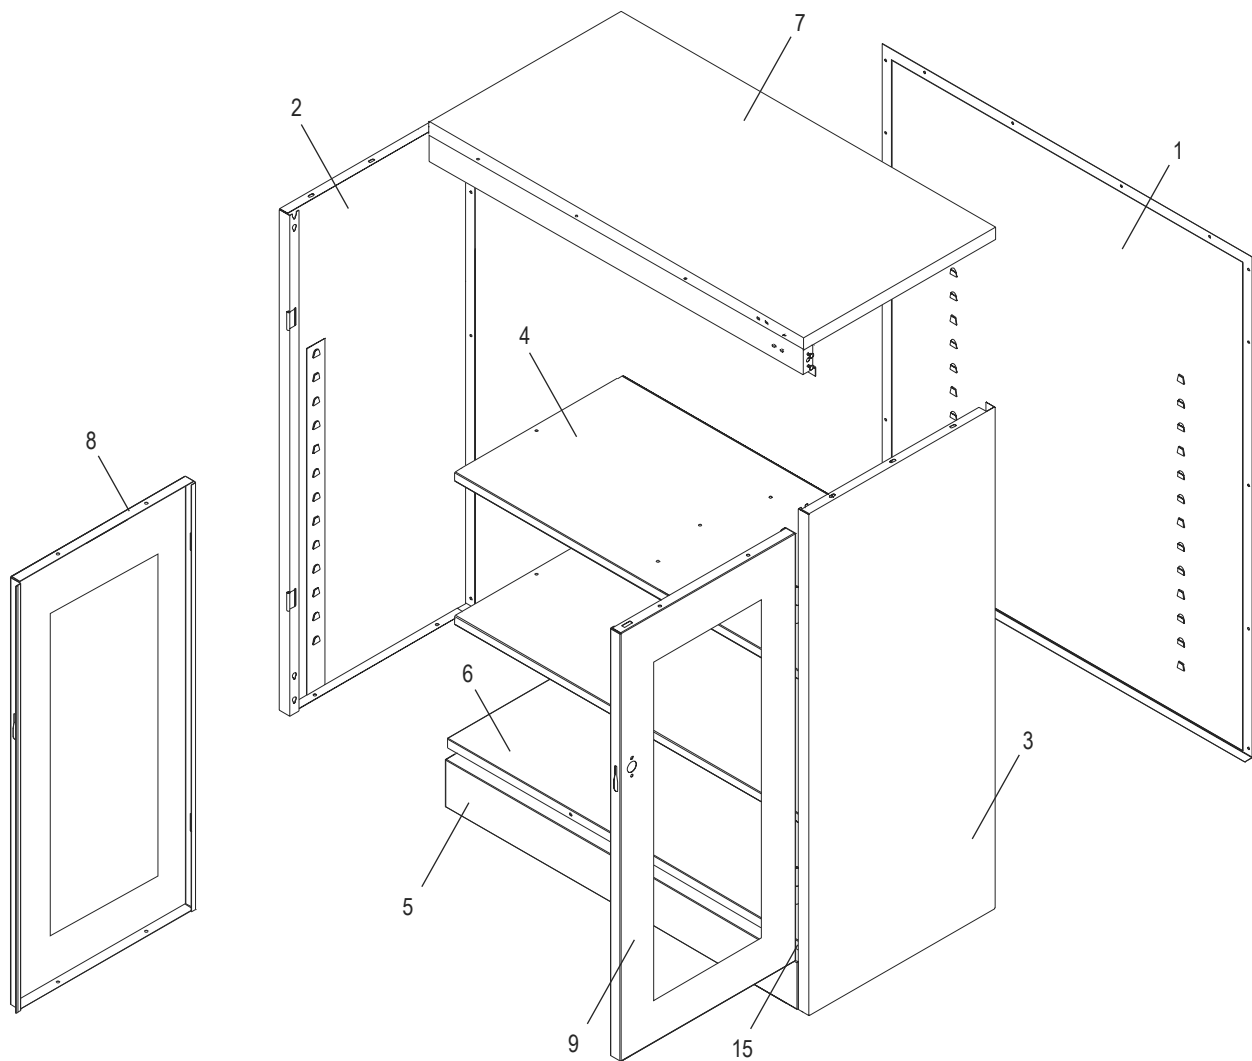

ENSEMBLE PRINCIPAL