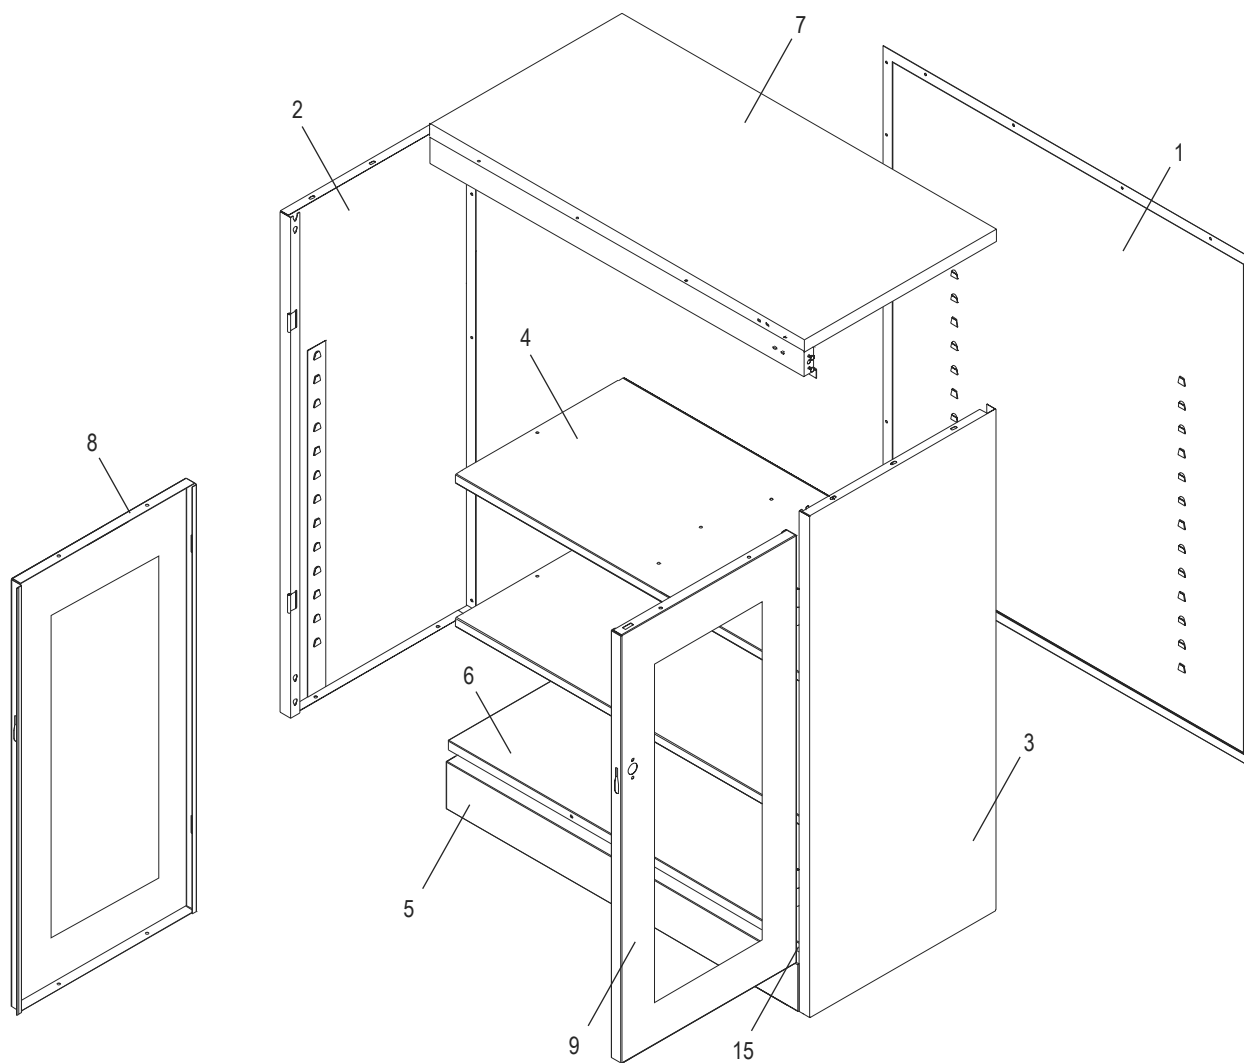

HANDLE ASSEMBLY

#	DESCRIPTION	QTY.	ULINE PART NO.	MFG. PART NO.
10	Lock Bar (Set)	1	H-1106-LCKBR	978LB
11	Door Handle with Keys and Hardware	1	H-1105-12	944LH
12	Locking Cam	1	H-1105-13	944LC
13	Cotter Pin	1	H-2216-CTRPN	CTRRPN
14	Lock Bar Guide	2	H-1105-15	944GI
15	Hinge Pin	6	H-1106-16	944HP
16	Bolt (#8-32 x 3/8")	23	-----	-----
17	Nut (#8-32)	29	-----	-----
18	Nut Driver	1	H-1224-TOOL2	TOOL-2
	Replacement Hardware Pack (Not Included) Bolts #8-32 x 3/8" (72), Nuts #8-32 (72)	1	H-1224-19	HW-72

ULINE H-2804

**GABINETE CON ALTURA
DE MOSTRADOR Y
FRENTE TRANSPARENTE**

800-295-5510
uline.mx

ENSAMBLE PRIMARIO

**GABINETE CON ALTURA
DE MOSTRADOR Y
FRENTE TRANSPARENTE**

LISTA DE PARTES DEL ENSAMBLE PRIMARIO