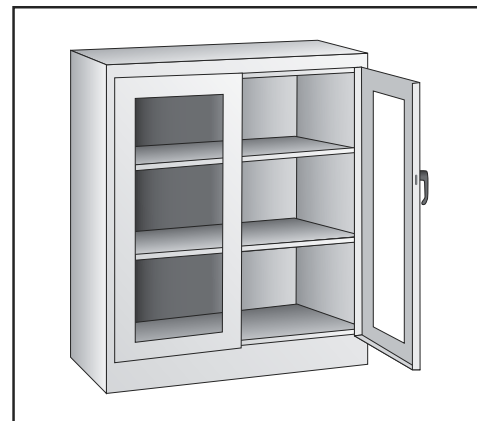

HANDLE ASSEMBLY

#	DESCRIPTION	QTY.	ULINE PART NO.	MFG. PART NO.
10	Lock Bar (Set)	1	H-1106-LCKBR	978LB
11	Door Handle with Keys and Hardware	1	H-1105-12	944LH
12	Locking Cam	1	H-1105-13	944LC
13	Cotter Pin	1	H-2216-CTRPN	CTRRPN
14	Lock Bar Guide	2	H-1105-15	944GI
15	Hinge Pin	6	H-1106-16	944HP
16	Bolt (#8-32 x 3/8")	23	-----	-----
17	Nut (#8-32)	29	-----	-----
18	Nut Driver	1	H-1224-TOOL2	TOOL-2
	Replacement Hardware Pack (Not Included) Bolts #8-32 x 3/8" (72), Nuts #8-32 (72)	1	H-1224-19	HW-72

ULINE H-2804

**GABINETE CON ALTURA
DE MOSTRADOR Y
FRENTE TRANSPARENTE**

800-295-5510
uline.mx

ENSAMBLE PRIMARIO

**GABINETE CON ALTURA
DE MOSTRADOR Y
FRENTE TRANSPARENTE**

LISTA DE PARTES DEL ENSAMBLE PRIMARIO