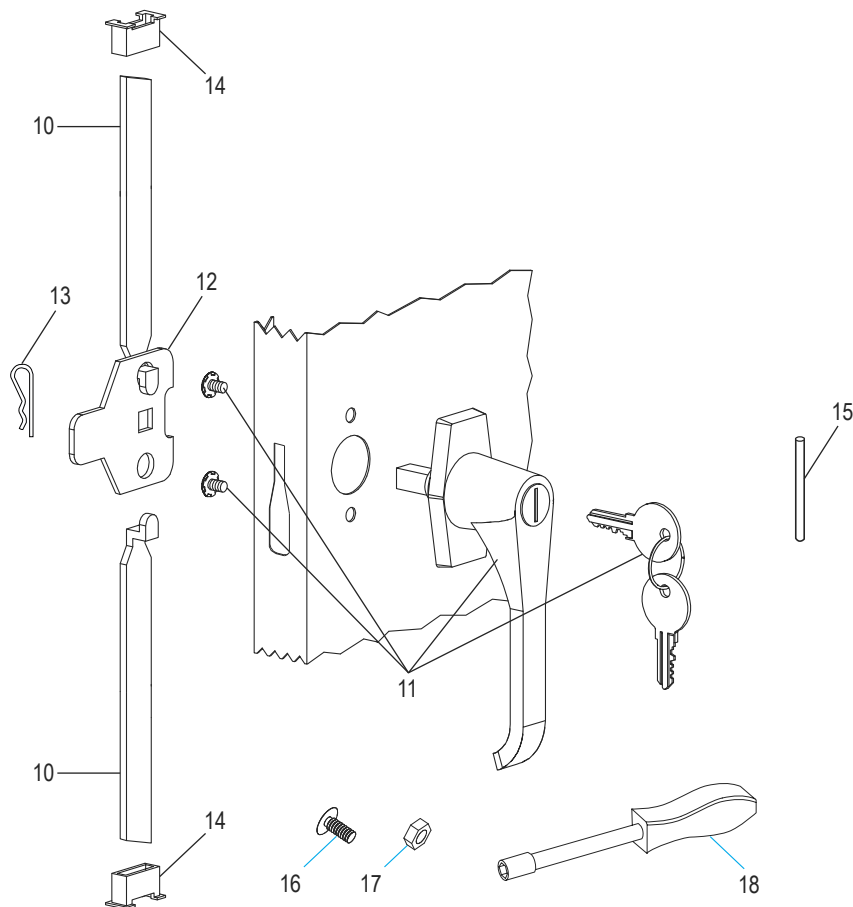

GABINETE CON ALTURA DE MOSTRADOR Y FRENTE TRANSPARENTE800-295-5510
uline.mx

ENSAMBLE DEL ASA

#	DESCRIPCIÓN	CANT.	NO. DE PARTE DE ULINE	NO. DE PARTE DEL FABRICANTE
10	Barra de Seguridad (Juego)	1	H-1106-LCKBR	978LB
11	Asa de la Puerta con Llaves y Accesorios	1	H-1105-12	944LH
12	Leva con Seguro	1	H-1105-13	944LC
13	Pasador de Chaveta	1	H-2216-CTRPN	CTRRPN
14	Guía de la Barra de Seguridad	2	H-1105-15	944GI
15	Perno de la Bisagra	6	H-1106-16	944HP
16	Perno (#8-32 x 3/8")	23	-----	-----
17	Tuerca (#8-32)	29	-----	-----
18	Llave de Tuercas	1	H-1224-TOOL2	TOOL-2
	Paquete de Tornillería de Reemplazo (No Incluido) Pernos #8-32 x 3/8" (72), Tuercas #8-32 (72)	1	H-1224-19	HW-72

ULINE H-2804

**ARMOIRE DE HAUTEUR
COMPTOIR À PORTES
TRANSPARENTES**

1-800-295-5510
uline.ca

ENSEMBLE PRINCIPAL

**ARMOIRE DE HAUTEUR
COMPTOIR À PORTES
TRANSPARENTES**

LISTE DES PIÈCES DE L'ENSEMBLE PRINCIPAL

ENSEMBLE DE LA POIGNÉE

#	DESCRIPTION	QTÉ	RÉF. ULINE	RÉF. DU FABRICANT
10	Barre de verrouillage (ensemble)	1	H-1106-LCKBR	978LB
11	Poignée de porte avec clés et matériel d'installation	1	H-1105-12	944LH
12	Came de verrouillage	1	H-1105-13	944LC
13	Goupille fendue	1	H-2216-CTRPN	CTRRPN
14	Guide de barre de verrouillage	2	H-1105-15	944GI
15	Axe de charnière	6	H-1106-16	944HP
16	Boulon (n° 8-32 x 3/8 po)	23	-----	-----
17	Écrou (n° 8-32)	29	-----	-----
18	Tournevis à douille	1	H-1224-TOOL2	TOOL-2
	Trousse de matériel de rechange (non compris) Boulons n° 8-32 x 3/8 po (72), écrous n° 8-32 (72)	1	H-1224-19	HW-72