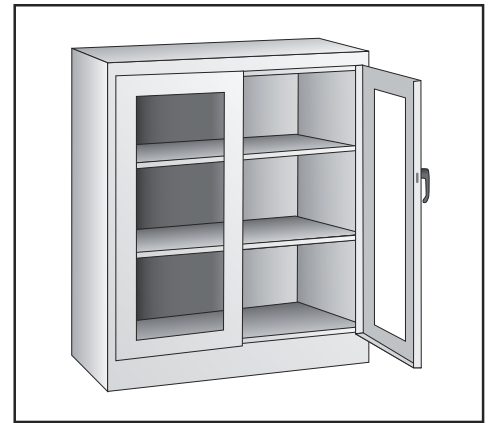

GABINETE CON ALTURA DE MOSTRADOR Y FRENTE TRANSPARENTE800-295-5510
uline.mx

ENSAMBLE DEL ASA

#	DESCRIPCIÓN	CANT.	NO. DE PARTE DE ULINE	NO. DE PARTE DEL FABRICANTE
10	Barra de Seguridad (Juego)	1	H-1106-LCKBR	978LB
11	Asa de la Puerta con Llaves y Accesorios	1	H-1105-12	944LH
12	Leva con Seguro	1	H-1105-13	944LC
13	Pasador de Chaveta	1	H-2216-CTRPN	CTRRPN
14	Guía de la Barra de Seguridad	2	H-1105-15	944GI
15	Perno de la Bisagra	6	H-1106-16	944HP
16	Perno (#8-32 x 3/8")	23	-----	-----
17	Tuerca (#8-32)	29	-----	-----
18	Llave de Tuercas	1	H-1224-TOOL2	TOOL-2
	Paquete de Tornillería de Reemplazo (No Incluido) Pernos #8-32 x 3/8" (72), Tuercas #8-32 (72)	1	H-1224-19	HW-72

ULINE H-2804

**ARMOIRE DE HAUTEUR
COMPTOIR À PORTES
TRANSPARENTES**

1-800-295-5510
uline.ca

ENSEMBLE PRINCIPAL

**ARMOIRE DE HAUTEUR
COMPTOIR À PORTES
TRANSPARENTES**

LISTE DES PIÈCES DE L'ENSEMBLE PRINCIPAL