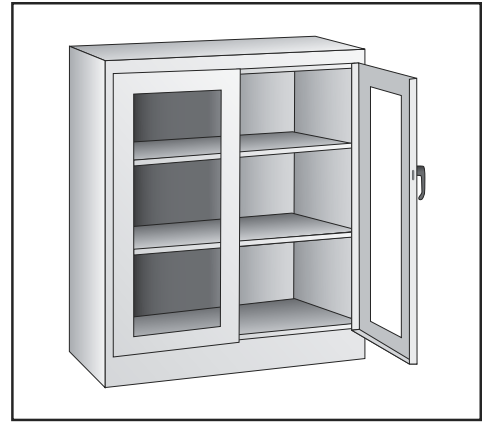

ULINE H-2804
CLEAR-VIEW COUNTER
HIGH CABINET

1-800-295-5510
uline.com

Para Español, vea páginas 4-6.
Pour le français, consulter les pages 7-9.

PRIMARY ASSEMBLY

ULINE H-2804
CLEAR-VIEW COUNTER
HIGH CABINET

1-800-295-5510
 uline.com

PRIMARY ASSEMBLY PARTS LIST

#	DESCRIPTION	QTY.	ULINE PART NO.	MFG. PART NO.
1	Back Panel – Black	1	-----	978BAS-BLK
1	Back Panel – Gray	1	-----	978BAS-MGY
1	Back Panel – Tan	1	-----	978BAS-CPY
2	Left Side – Black	1	-----	978LSS-BLK
2	Left Side – Gray	1	-----	978LSS-MGY
2	Left Side – Tan	1	-----	978LSS-CPY
3	Right Side – Black	1	-----	978RSS-BLK
3	Right Side – Gray	1	-----	978RSS-MGY
3	Right Side – Tan	1	-----	978RSS-CPY
4	Shelf – Black	2	H-1105ADD-BL	301-BLK
4	Shelf – Gray	2	H-1105ADD-GR	301-MGY
4	Shelf – Tan	2	H-1105ADD-T	301-CPY
5	Sill – Black	1	-----	944SS-BLK
5	Sill – Gray	1	-----	944SS-MGY
5	Sill – Tan	1	-----	944SS-CPY
6	Bottom – Black	1	-----	944BO-BLK
6	Bottom – Gray	1	-----	944BO-MGY
6	Bottom – Tan	1	-----	944BO-CPY
7	Top – Black	1	-----	978CTS-BLK
7	Top – Gray	1	H-1106GR-TOP	978CTS-MGY
7	Top – Tan	1	-----	978CTS-CPY
8	Left Door – Black	1	-----	CVD-42LD-BLK
8	Left Door – Gray	1	-----	CVD-42LD-MGY
8	Left Door – Tan	1	-----	CVD-42LD-CPY
9	Right Door – Black	1	-----	CVD-42RD-BLK
9	Right Door – Gray	1	-----	CVD-42RD-MGY
9	Right Door – Tan	1	-----	CVD-42RD-CPY
	Touch Up Paint – Black (Not Shown)	1	H-5361	-----
	Touch Up Paint – Gray (Not Shown)	1	H-5362	LTUP-2-MGY
	Touch Up Paint – Tan (Not Shown)	1	H-5364	LTUP-1-CPY
	Extra Keys (Set of 2) (Not Shown)	1	H-1105-KEYS	-----