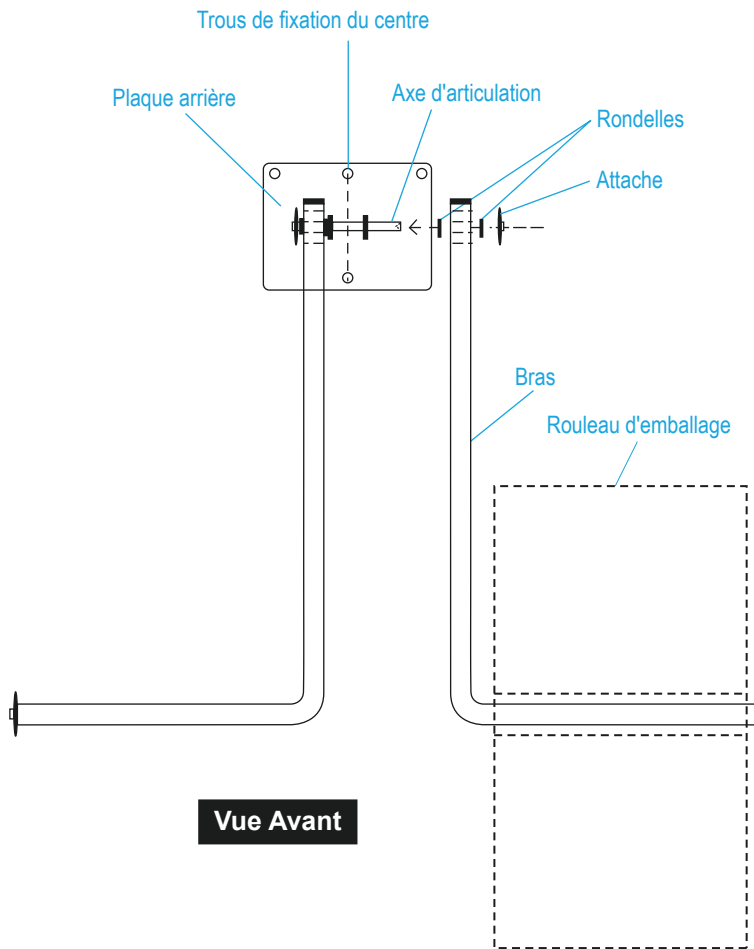

# ULINE H-251, H-252 PACKING RACKS

1-800-295-5510  
 uline.com

**Front View**

#	DESCRIPTION	QTY.	ULINE PART NO.	MFG. PART NO.
A	Wall Mounting Back Plate	1	H-252-PLATE	-----
B	Washer	8	-----	-----
C	Rue Clip	2	-----	-----
D	Lag Bolt	4	-----	-----
E	14½" Arm Set (For H-251)	1	H-251-ARMSET	-----
F	26½" Arm Set (For H-252)	1	-----	-----

**ULINE** H-251, H-252  
**PORTARROLLOS**

800-295-5510  
 uline.mx

**Vista Frontal**

#	DESCRIPCIÓN	CANT.	NO. DE PARTE DE ULINE	NO. DE PARTE DEL FABRICANTE
A	Placa Posterior para Instalación en Pared	1	H-252-PLATE	-----
B	Rondana	8	-----	-----
C	Clip Doblado	2	-----	-----
D	Tirafondo	4	-----	-----
E	Set de Brazo de 14½" (Para H-251)	1	H-251-ARMSET	-----
F	Set de Brazo de 26½" (Para H-252)	1	-----	-----

**ULINE** H-251, H-252  
**SUPPORTS POUR  
 ROULEAUX  
 D'EMBALLAGE**

1-800-295-5510  
 uline.ca

**Vue Avant**

#	DESCRIPTION	QTÉ	RÉF. ULINE	RÉF. DU FABRICANT
A	Plaque arrière d'installation murale	1	H-252-PLATE	-----
B	Rondelle	8	-----	-----
C	Attache	2	-----	-----
D	Tire-fond	4	-----	-----
E	Ensemble de bras de 14 1/2 po (pour H-251)	1	H-251-ARMSET	-----
F	Ensemble de bras de 26 1/2 po (pour H-252)	1	-----	-----