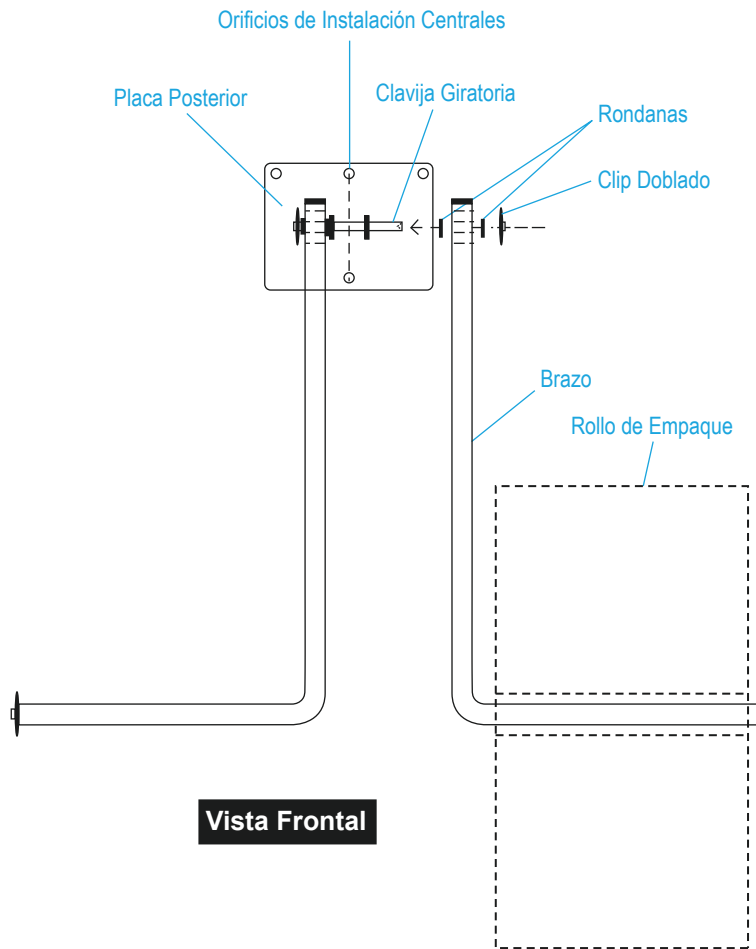

# ULINE H-251, H-252 PACKING RACKS

1-800-295-5510  
 uline.com

**Front View**

#	DESCRIPTION	QTY.	ULINE PART NO.	MFG. PART NO.
A	Wall Mounting Back Plate	1	H-252-PLATE	-----
B	Washer	8	-----	-----
C	Rue Clip	2	-----	-----
D	Lag Bolt	4	-----	-----
E	14½" Arm Set (For H-251)	1	H-251-ARMSET	-----
F	26½" Arm Set (For H-252)	1	-----	-----

**ULINE** H-251, H-252  
**PORTARROLLOS**

800-295-5510  
 uline.mx

**Vista Frontal**

#	DESCRIPCIÓN	CANT.	NO. DE PARTE DE ULINE	NO. DE PARTE DEL FABRICANTE
A	Placa Posterior para Instalación en Pared	1	H-252-PLATE	-----
B	Rondana	8	-----	-----
C	Clip Doblado	2	-----	-----
D	Tirafondo	4	-----	-----
E	Set de Brazo de 14½" (Para H-251)	1	H-251-ARMSET	-----
F	Set de Brazo de 26½" (Para H-252)	1	-----	-----

**ULINE** H-251, H-252  
**SUPPORTS POUR  
 ROULEAUX  
 D'EMBALLAGE**

1-800-295-5510  
 uline.ca

**Vue Avant**

#	DESCRIPTION	QTÉ	RÉF. ULINE	RÉF. DU FABRICANT
A	Plaque arrière d'installation murale	1	H-252-PLATE	-----
B	Rondelle	8	-----	-----
C	Attache	2	-----	-----
D	Tire-fond	4	-----	-----
E	Ensemble de bras de 14 1/2 po (pour H-251)	1	H-251-ARMSET	-----
F	Ensemble de bras de 26 1/2 po (pour H-252)	1	-----	-----