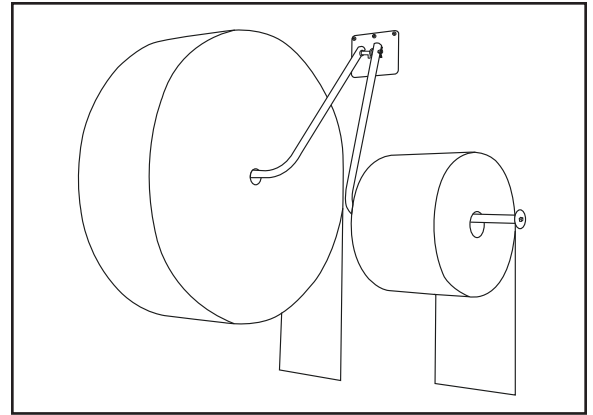

# ULINE H-251, H-252 PACKING RACKS

1-800-295-5510  
 uline.com

**Front View**

#	DESCRIPTION	QTY.	ULINE PART NO.	MFG. PART NO.
A	Wall Mounting Back Plate	1	H-252-PLATE	-----
B	Washer	8	-----	-----
C	Rue Clip	2	-----	-----
D	Lag Bolt	4	-----	-----
E	14½" Arm Set (For H-251)	1	H-251-ARMSET	-----
F	26½" Arm Set (For H-252)	1	-----	-----

**ULINE** H-251, H-252  
**PORTARROLLOS**

800-295-5510  
 uline.mx

**Vista Frontal**

#	DESCRIPCIÓN	CANT.	NO. DE PARTE DE ULINE	NO. DE PARTE DEL FABRICANTE
A	Placa Posterior para Instalación en Pared	1	H-252-PLATE	-----
B	Rondana	8	-----	-----
C	Clip Doblado	2	-----	-----
D	Tirafondo	4	-----	-----
E	Set de Brazo de 14½" (Para H-251)	1	H-251-ARMSET	-----
F	Set de Brazo de 26½" (Para H-252)	1	-----	-----

**ULINE** H-251, H-252  
**SUPPORTS POUR  
 ROULEAUX  
 D'EMBALLAGE**

1-800-295-5510  
 uline.ca

**Vue Avant**

#	DESCRIPTION	QTÉ	RÉF. ULINE	RÉF. DU FABRICANT
A	Plaque arrière d'installation murale	1	H-252-PLATE	-----
B	Rondelle	8	-----	-----
C	Attache	2	-----	-----
D	Tire-fond	4	-----	-----
E	Ensemble de bras de 14 1/2 po (pour H-251)	1	H-251-ARMSET	-----
F	Ensemble de bras de 26 1/2 po (pour H-252)	1	-----	-----