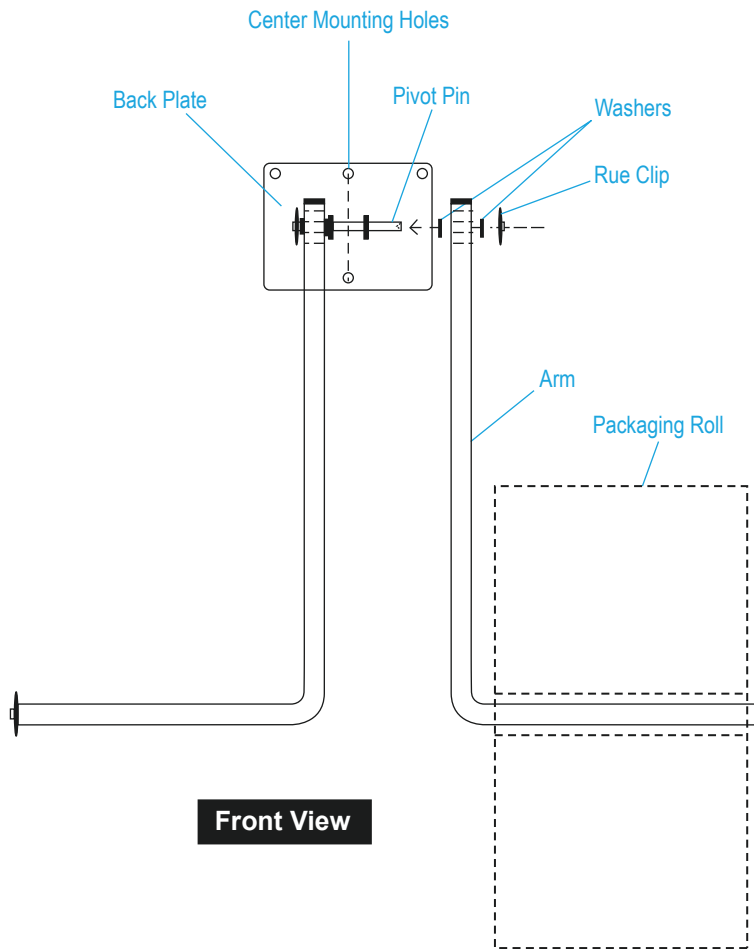

# ULINE H-251, H-252 PACKING RACKS

1-800-295-5510  
 uline.com

**Front View**

#	DESCRIPTION	QTY.	ULINE PART NO.	MFG. PART NO.
A	Wall Mounting Back Plate	1	H-252-PLATE	-----
B	Washer	8	-----	-----
C	Rue Clip	2	-----	-----
D	Lag Bolt	4	-----	-----
E	14½" Arm Set (For H-251)	1	H-251-ARMSET	-----
F	26½" Arm Set (For H-252)	1	-----	-----

**ULINE** H-251, H-252  
**PORTARROLLOS**

800-295-5510  
 uline.mx

**Vista Frontal**

#	DESCRIPCIÓN	CANT.	NO. DE PARTE DE ULINE	NO. DE PARTE DEL FABRICANTE
A	Placa Posterior para Instalación en Pared	1	H-252-PLATE	-----
B	Rondana	8	-----	-----
C	Clip Doblado	2	-----	-----
D	Tirafondo	4	-----	-----
E	Set de Brazo de 14½" (Para H-251)	1	H-251-ARMSET	-----
F	Set de Brazo de 26½" (Para H-252)	1	-----	-----

**ULINE** H-251, H-252  
**SUPPORTS POUR  
 ROULEAUX  
 D'EMBALLAGE**

1-800-295-5510  
 uline.ca

**Vue Avant**

#	DESCRIPTION	QTÉ	RÉF. ULINE	RÉF. DU FABRICANT
A	Plaque arrière d'installation murale	1	H-252-PLATE	-----
B	Rondelle	8	-----	-----
C	Attache	2	-----	-----
D	Tire-fond	4	-----	-----
E	Ensemble de bras de 14 1/2 po (pour H-251)	1	H-251-ARMSET	-----
F	Ensemble de bras de 26 1/2 po (pour H-252)	1	-----	-----