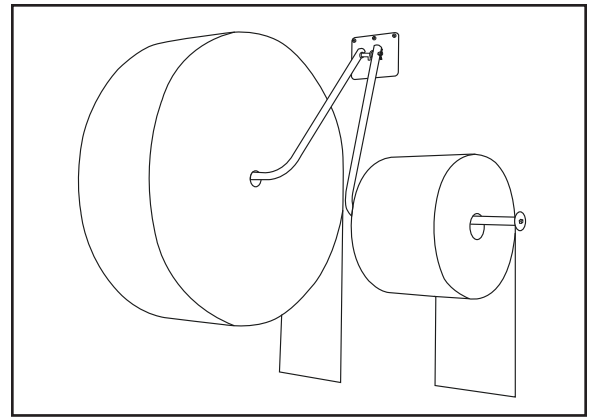

# ULINE H-251, H-252 PACKING RACKS

1-800-295-5510  
 uline.com

**Front View**

#	DESCRIPTION	QTY.	ULINE PART NO.	MFG. PART NO.
A	Wall Mounting Back Plate	1	H-252-PLATE	-----
B	Washer	8	-----	-----
C	Rue Clip	2	-----	-----
D	Lag Bolt	4	-----	-----
E	14½" Arm Set (For H-251)	1	H-251-ARMSET	-----
F	26½" Arm Set (For H-252)	1	-----	-----

**ULINE** H-251, H-252  
**PORTARROLLOS**

800-295-5510  
 uline.mx

**Vista Frontal**

#	DESCRIPCIÓN	CANT.	NO. DE PARTE DE ULINE	NO. DE PARTE DEL FABRICANTE
A	Placa Posterior para Instalación en Pared	1	H-252-PLATE	-----
B	Rondana	8	-----	-----
C	Clip Doblado	2	-----	-----
D	Tirafondo	4	-----	-----
E	Set de Brazo de 14½" (Para H-251)	1	H-251-ARMSET	-----
F	Set de Brazo de 26½" (Para H-252)	1	-----	-----