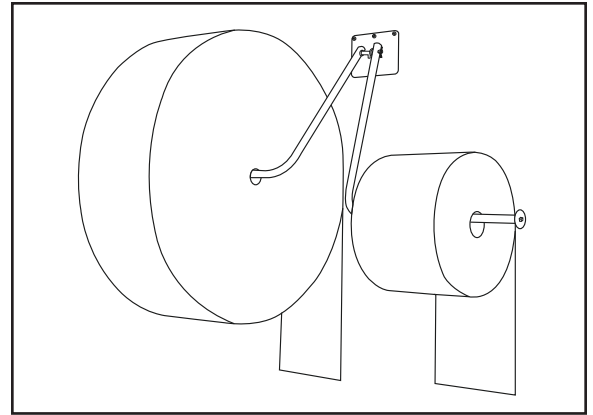

# ULINE H-251, H-252 PACKING RACKS

1-800-295-5510  
 uline.com

**Front View**

#	DESCRIPTION	QTY.	ULINE PART NO.	MFG. PART NO.
A	Wall Mounting Back Plate	1	H-252-PLATE	-----
B	Washer	8	-----	-----
C	Rue Clip	2	-----	-----
D	Lag Bolt	4	-----	-----
E	14½" Arm Set (For H-251)	1	H-251-ARMSET	-----
F	26½" Arm Set (For H-252)	1	-----	-----

**ULINE** H-251, H-252  
**PORTARROLLOS**

800-295-5510  
 uline.mx

**Vista Frontal**

#	DESCRIPCIÓN	CANT.	NO. DE PARTE DE ULINE	NO. DE PARTE DEL FABRICANTE
A	Placa Posterior para Instalación en Pared	1	H-252-PLATE	-----
B	Rondana	8	-----	-----
C	Clip Doblado	2	-----	-----
D	Tirafondo	4	-----	-----
E	Set de Brazo de 14½" (Para H-251)	1	H-251-ARMSET	-----
F	Set de Brazo de 26½" (Para H-252)	1	-----	-----