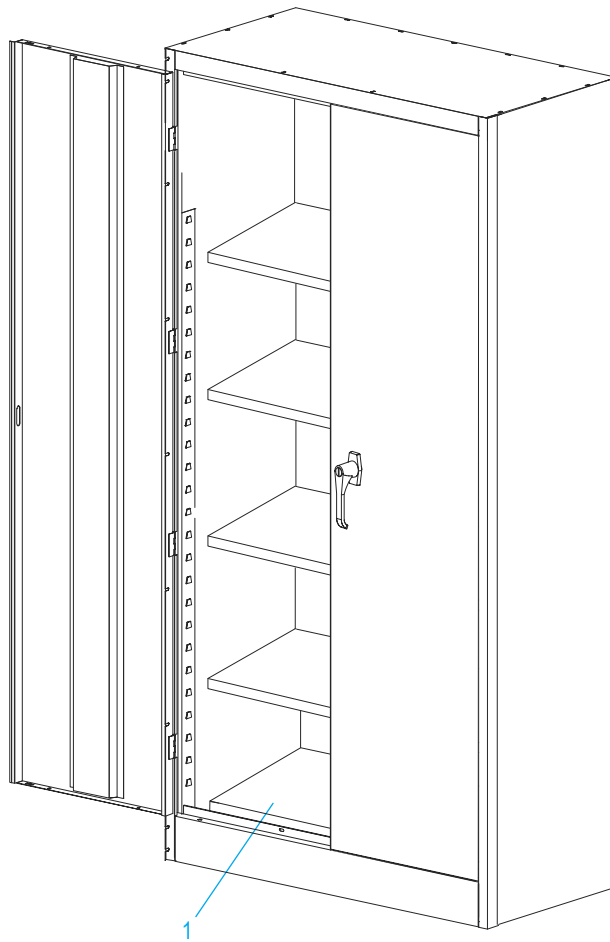

ULINE H-2217A

**GABINETE DE USO PESADO
PARA ALMACENAMIENTO
– ENSAMBLADO**

800-295-5510

uline.mx

ENSAMBLE PRINCIPAL

LISTA DE PARTES DEL ENSAMBLE PRINCIPAL

#	DESCRIPCIÓN	CANT.	NO. DE PARTE DE ULINE	NO. DE PARTE DEL FABRICANTE
1	Repisa – Negra	4	H-1105ADD-BL	301-BLK
1	Repisa – Gris	4	H-1105ADD-GR	301-MGY
1	Repisa – Canela	4	H-1105ADD-T	301-CPY
	Pintura para Retoque – Negra (No se Muestra)	1	H-5361	-----
	Pintura para Retoque – Gris (No se Muestra)	1	H-5362	LTUP-2-MGY
	Pintura para Retoque – Canela (No se Muestra)	1	H-5364	LTUP-1-CPY

**GABINETE DE USO PESADO
PARA ALMACENAMIENTO
– ENSAMBLADO**

ENSAMBLE DEL ASA

#	DESCRIPCIÓN	CANT.	NO. DE PARTE DE ULINE	NO. DE PARTE DEL FABRICANTE
2	Barra de Seguridad (Set de 2)	1	H-1223 H-12238 8	043LB
3	Asa de Bloqueo con Llaves y Asa Falsa (Set)	1	H-2217-HANDL	043LH
4	Leva con Seguro	1	H-1105-13	944LC
5	Pasador de Chaveta	1	H-2216-CTRPN	CTRPN
6	Guía de Barra de Seguridad	2	H-1105-15	944GI
7	Perno (#8-32 x 3/8")	31	-----	-----
8	Tuerca (#8-32)	47	-----	-----
9	Perno con Rondana de Seguridad (#8-32 x 1/4")	4	-----	-----
10	Desarmador para Tuercas	1	H-1224-TOOL2	TOOL2
	Paquete de Tornillería de Repuesto (No se Incluye) 72 Pernos #8-32 x 3/8", 72 Tuercas #8-32	1	H-1224-19	HW-72
	Llaves Adicionales (Set de 2) (No se Muestran)	1	H-1105-KEYS	944HP

ULINE H-2217A

**ARMOIRE DE
RANGEMENT ROBUSTE
-ASSEMBLÉ**

1-800-295-5510
uline.ca

ENSEMBLE PRINCIPAL

LISTE DES PIÈCES DE L'ENSEMBLE PRINCIPAL

#	DESCRIPTION	QTÉ	RÉF. ULINE	RÉF. DU FABRICANT
1	Tablette – Noir	4	H-1105ADD-BL	301-BLK
1	Tablette – Gris	4	H-1105ADD-GR	301-MGY
1	Tablette – Sable	4	H-1105ADD-T	301-CPY
	Peinture pour retouche – Noir (non illustré)	1	H-5361	-----
	Peinture pour retouche – Gris (non illustré)	1	H-5362	LTUP-2-MGY
	Peinture pour retouche – Sable (non illustré)	1	H-5364	LTUP-1-CPY