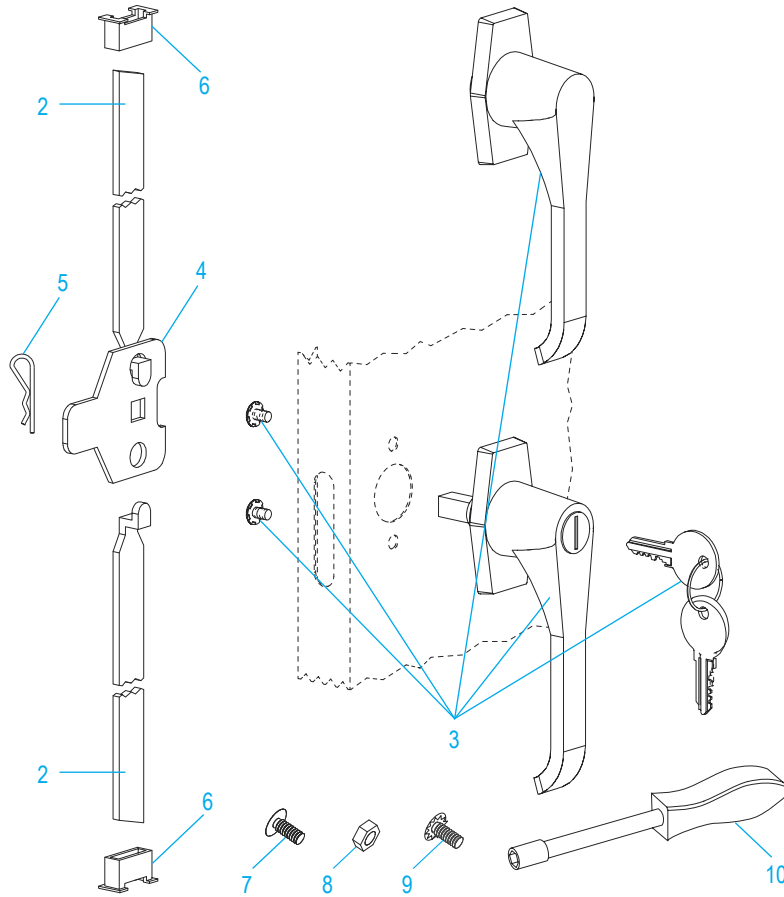

ULINE H-2217A
HEAVY DUTY STORAGE CABINET
– ASSEMBLED

1-800-295-5510
 uline.com

Para Español, vea páginas 3-4.
 Pour le français, consulter les pages 5-6.

PRIMARY ASSEMBLY

PRIMARY ASSEMBLY PARTS LIST

#	DESCRIPTION	QTY.	ULINE PART NO.	MFG. PART NO.
1	Shelf – Black	4	H-1105ADD-BL	301-BLK
1	Shelf – Gray	4	H-1105ADD-GR	301-MGY
1	Shelf – Tan	4	H-1105ADD-T	301-CPY
	Touch Up Paint – Black (Not Shown)	1	H-5361	-----
	Touch Up Paint – Gray (Not Shown)	1	H-5362	LTUP-2-MGY
	Touch Up Paint – Tan (Not Shown)	1	H-5364	LTUP-1-CPY

**HEAVY DUTY STORAGE CABINET
– ASSEMBLED**

HANDLE ASSEMBLY

#	DESCRIPTION	QTY.	ULINE PART NO.	MFG. PART NO.
2	Lock Bar (Set of 2)	1	H-1223-#8	043LB
3	Locking Handle with Keys and Dummy Handle (Set)	1	H-2217-HANDL	043LH
4	Locking Cam	1	H-1105-13	944LC
5	Cotter Pin	1	H-2216-CTRPN	CTRPN
6	Lock Bar Guide	2	H-1105-15	944GI
7	Bolt (#8-32 x 3/8")	31	-----	-----
8	Nut (#8-32)	47	-----	-----
9	Bolt with Lock Washer (#8-32 x 1/4")	4	-----	-----
10	Nut Driver	1	H-1224-TOOL2	TOOL2
	Replacement Hardware Pack (Not Included) Bolts #8-32 x 3/8" (72), Nuts #8-32 (72)	1	H-1224-19	HW-72
	Extra Keys (Set of 2) (Not Shown)	1	H-1105-KEYS	944HP

**ARMOIRE DE
RANGEMENT ROBUSTE
-ASSEMBLÉ****ENSEMBLE DE LA POIGNÉE**

#	DESCRIPTION	QTÉ	RÉF. ULINE	RÉF. DU FABRICANT
2	Barre de verrouillage (ensemble de 2)	1	H-1223-#8	043LB
3	Poignée de verrouillage avec clés et fausse poignée (ensemble)	1	H-2217-HANDL	043LH
4	Came de verrouillage	1	H-1105-13	944LC
5	Goupille fendue	1	H-2216-CTRPN	CTRPN
6	Guide de barre de verrouillage	2	H-1105-15	944GI
7	Boulon (n° 8-32 x 3/8 po)	31	-----	-----
8	Écrou (n° 8-32)	47	-----	-----
9	Boulon avec rondelle de blocage (n° 8-32 x 1/4 po)	4	-----	-----
10	Tournevis à douille	1	H-1224-TOOL2	TOOL2
	Sachet de matériel d'installation de remplacement (non inclus) Boulons n° 8-32 x 3/8 po (72), écrous n° 8-32 (72)	1	H-1224-19	HW-72
	Clés supplémentaires (lot de 2) (non illustré)	1	H-1105-KEYS	944HP