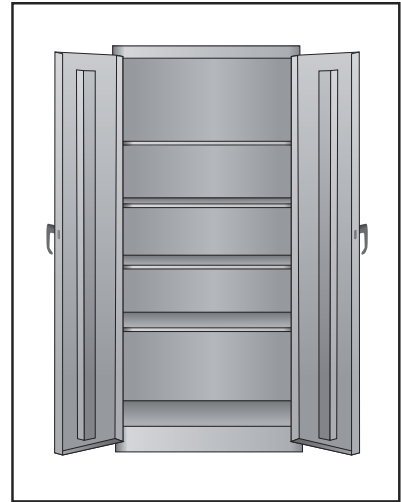

ULINE H-2217A
HEAVY DUTY STORAGE CABINET
– ASSEMBLED

1-800-295-5510
 uline.com

Para Español, vea páginas 3-4.
 Pour le français, consulter les pages 5-6.

PRIMARY ASSEMBLY

PRIMARY ASSEMBLY PARTS LIST

#	DESCRIPTION	QTY.	ULINE PART NO.	MFG. PART NO.
1	Shelf – Black	4	H-1105ADD-BL	301-BLK
1	Shelf – Gray	4	H-1105ADD-GR	301-MGY
1	Shelf – Tan	4	H-1105ADD-T	301-CPY
	Touch Up Paint – Black (Not Shown)	1	H-5361	-----
	Touch Up Paint – Gray (Not Shown)	1	H-5362	LTUP-2-MGY
	Touch Up Paint – Tan (Not Shown)	1	H-5364	LTUP-1-CPY

**HEAVY DUTY STORAGE CABINET
– ASSEMBLED**

HANDLE ASSEMBLY

#	DESCRIPTION	QTY.	ULINE PART NO.	MFG. PART NO.
2	Lock Bar (Set of 2)	1	H-1223-#8	043LB
3	Locking Handle with Keys and Dummy Handle (Set)	1	H-2217-HANDL	043LH
4	Locking Cam	1	H-1105-13	944LC
5	Cotter Pin	1	H-2216-CTRPN	CTRPN
6	Lock Bar Guide	2	H-1105-15	944GI
7	Bolt (#8-32 x 3/8")	31	-----	-----
8	Nut (#8-32)	47	-----	-----
9	Bolt with Lock Washer (#8-32 x 1/4")	4	-----	-----
10	Nut Driver	1	H-1224-TOOL2	TOOL2
	Replacement Hardware Pack (Not Included) Bolts #8-32 x 3/8" (72), Nuts #8-32 (72)	1	H-1224-19	HW-72
	Extra Keys (Set of 2) (Not Shown)	1	H-1105-KEYS	944HP

ULINE H-2217A

**GABINETE DE USO PESADO
PARA ALMACENAMIENTO
– ENSAMBLADO**

800-295-5510

uline.mx

ENSAMBLE PRINCIPAL

LISTA DE PARTES DEL ENSAMBLE PRINCIPAL

#	DESCRIPCIÓN	CANT.	NO. DE PARTE DE ULINE	NO. DE PARTE DEL FABRICANTE
1	Repisa – Negra	4	H-1105ADD-BL	301-BLK
1	Repisa – Gris	4	H-1105ADD-GR	301-MGY
1	Repisa – Canela	4	H-1105ADD-T	301-CPY
	Pintura para Retoque – Negra (No se Muestra)	1	H-5361	-----
	Pintura para Retoque – Gris (No se Muestra)	1	H-5362	LTUP-2-MGY
	Pintura para Retoque – Canela (No se Muestra)	1	H-5364	LTUP-1-CPY