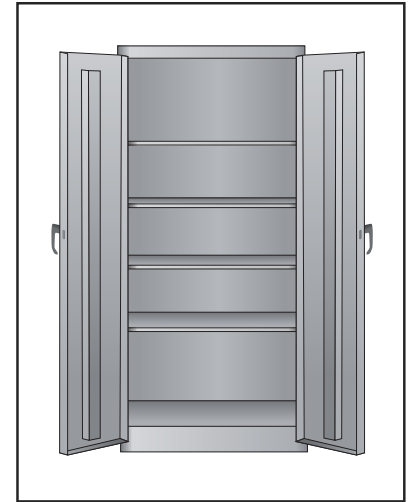

ULINE H-2217A

**GABINETE DE USO PESADO
PARA ALMACENAMIENTO
– ENSAMBLADO**

800-295-5510

uline.mx

ENSAMBLE PRINCIPAL

LISTA DE PARTES DEL ENSAMBLE PRINCIPAL

#	DESCRIPCIÓN	CANT.	NO. DE PARTE DE ULINE	NO. DE PARTE DEL FABRICANTE
1	Repisa – Negra	4	H-1105ADD-BL	301-BLK
1	Repisa – Gris	4	H-1105ADD-GR	301-MGY
1	Repisa – Canela	4	H-1105ADD-T	301-CPY
	Pintura para Retoque – Negra (No se Muestra)	1	H-5361	-----
	Pintura para Retoque – Gris (No se Muestra)	1	H-5362	LTUP-2-MGY
	Pintura para Retoque – Canela (No se Muestra)	1	H-5364	LTUP-1-CPY

**GABINETE DE USO PESADO
PARA ALMACENAMIENTO
– ENSAMBLADO**

ENSAMBLE DEL ASA

#	DESCRIPCIÓN	CANT.	NO. DE PARTE DE ULINE	NO. DE PARTE DEL FABRICANTE
2	Barra de Seguridad (Set de 2)	1	H-1223 H-12238 8	043LB
3	Asa de Bloqueo con Llaves y Asa Falsa (Set)	1	H-2217-HANDL	043LH
4	Leva con Seguro	1	H-1105-13	944LC
5	Pasador de Chaveta	1	H-2216-CTRPN	CTRPN
6	Guía de Barra de Seguridad	2	H-1105-15	944GI
7	Perno (#8-32 x 3/8")	31	-----	-----
8	Tuerca (#8-32)	47	-----	-----
9	Perno con Rondana de Seguridad (#8-32 x 1/4")	4	-----	-----
10	Desarmador para Tuercas	1	H-1224-TOOL2	TOOL2
	Paquete de Tornillería de Repuesto (No se Incluye) 72 Pernos #8-32 x 3/8", 72 Tuercas #8-32	1	H-1224-19	HW-72
	Llaves Adicionales (Set de 2) (No se Muestran)	1	H-1105-KEYS	944HP

ULINE H-2217A

**ARMOIRE DE
RANGEMENT ROBUSTE
-ASSEMBLÉ**

1-800-295-5510
uline.ca

ENSEMBLE PRINCIPAL

LISTE DES PIÈCES DE L'ENSEMBLE PRINCIPAL

#	DESCRIPTION	QTÉ	RÉF. ULINE	RÉF. DU FABRICANT
1	Tablette – Noir	4	H-1105ADD-BL	301-BLK
1	Tablette – Gris	4	H-1105ADD-GR	301-MGY
1	Tablette – Sable	4	H-1105ADD-T	301-CPY
	Peinture pour retouche – Noir (non illustré)	1	H-5361	-----
	Peinture pour retouche – Gris (non illustré)	1	H-5362	LTUP-2-MGY
	Peinture pour retouche – Sable (non illustré)	1	H-5364	LTUP-1-CPY