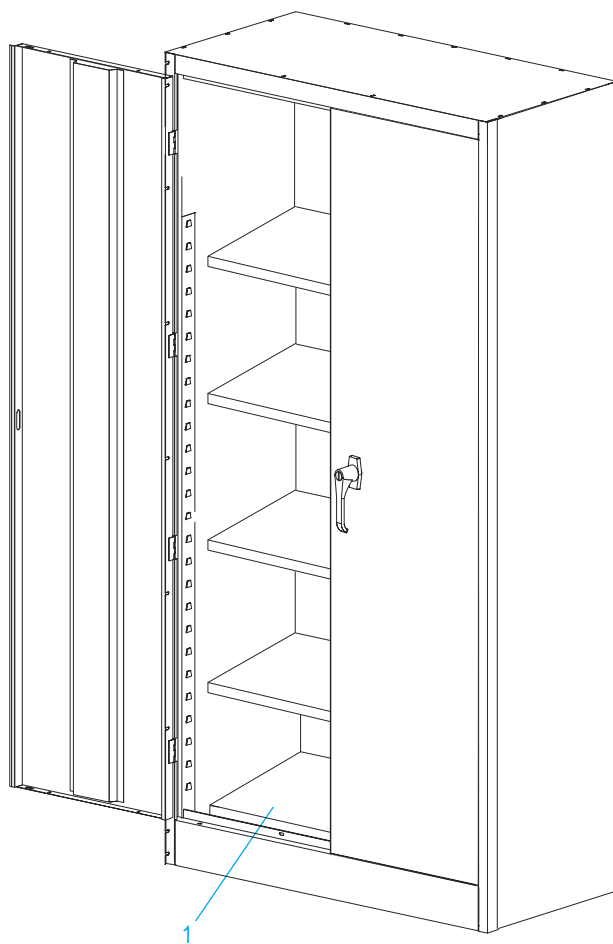

**HEAVY DUTY STORAGE CABINET
– ASSEMBLED**

HANDLE ASSEMBLY

#	DESCRIPTION	QTY.	ULINE PART NO.	MFG. PART NO.
2	Lock Bar (Set of 2)	1	H-1223-#8	043LB
3	Locking Handle with Keys and Dummy Handle (Set)	1	H-2217-HANDL	043LH
4	Locking Cam	1	H-1105-13	944LC
5	Cotter Pin	1	H-2216-CTRPN	CTRPN
6	Lock Bar Guide	2	H-1105-15	944GI
7	Bolt (#8-32 x 3/8")	31	-----	-----
8	Nut (#8-32)	47	-----	-----
9	Bolt with Lock Washer (#8-32 x 1/4")	4	-----	-----
10	Nut Driver	1	H-1224-TOOL2	TOOL2
	Replacement Hardware Pack (Not Included) Bolts #8-32 x 3/8" (72), Nuts #8-32 (72)	1	H-1224-19	HW-72
	Extra Keys (Set of 2) (Not Shown)	1	H-1105-KEYS	944HP

ULINE H-2217A

**GABINETE DE USO PESADO
PARA ALMACENAMIENTO
– ENSAMBLADO**

800-295-5510

uline.mx

ENSAMBLE PRINCIPAL

LISTA DE PARTES DEL ENSAMBLE PRINCIPAL

#	DESCRIPCIÓN	CANT.	NO. DE PARTE DE ULINE	NO. DE PARTE DEL FABRICANTE
1	Repisa – Negra	4	H-1105ADD-BL	301-BLK
1	Repisa – Gris	4	H-1105ADD-GR	301-MGY
1	Repisa – Canela	4	H-1105ADD-T	301-CPY
	Pintura para Retoque – Negra (No se Muestra)	1	H-5361	-----
	Pintura para Retoque – Gris (No se Muestra)	1	H-5362	LTUP-2-MGY
	Pintura para Retoque – Canela (No se Muestra)	1	H-5364	LTUP-1-CPY

**GABINETE DE USO PESADO
PARA ALMACENAMIENTO
– ENSAMBLADO**

ENSAMBLE DEL ASA

#	DESCRIPCIÓN	CANT.	NO. DE PARTE DE ULINE	NO. DE PARTE DEL FABRICANTE
2	Barra de Seguridad (Set de 2)	1	H-1223 H-12238 8	043LB
3	Asa de Bloqueo con Llaves y Asa Falsa (Set)	1	H-2217-HANDL	043LH
4	Leva con Seguro	1	H-1105-13	944LC
5	Pasador de Chaveta	1	H-2216-CTRPN	CTRPN
6	Guía de Barra de Seguridad	2	H-1105-15	944GI
7	Perno (#8-32 x 3/8")	31	-----	-----
8	Tuerca (#8-32)	47	-----	-----
9	Perno con Rondana de Seguridad (#8-32 x 1/4")	4	-----	-----
10	Desarmador para Tuercas	1	H-1224-TOOL2	TOOL2
	Paquete de Tornillería de Repuesto (No se Incluye) 72 Pernos #8-32 x 3/8", 72 Tuercas #8-32	1	H-1224-19	HW-72
	Llaves Adicionales (Set de 2) (No se Muestran)	1	H-1105-KEYS	944HP