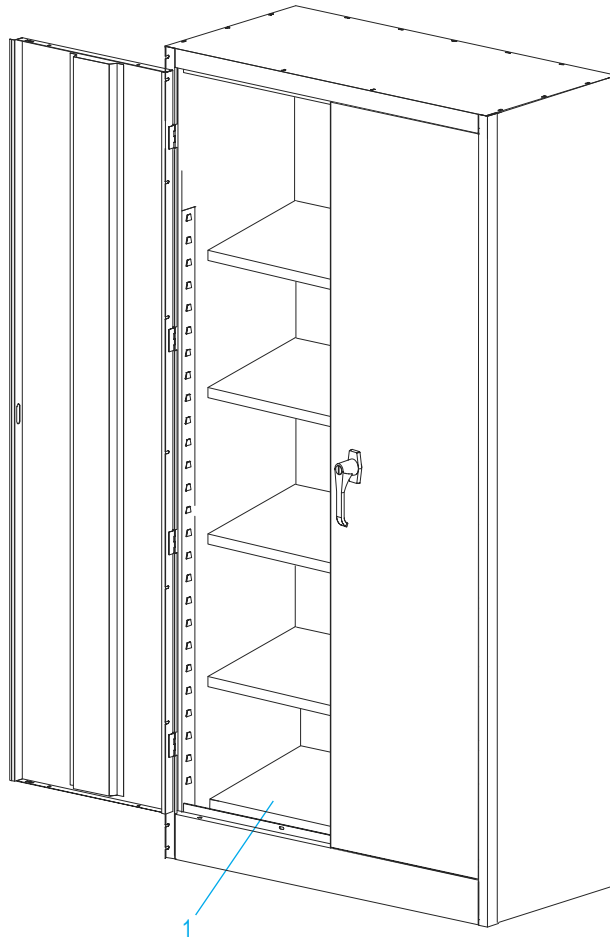

ULINE H-2217A
HEAVY DUTY STORAGE CABINET
– ASSEMBLED

1-800-295-5510
 uline.com

Para Español, vea páginas 3-4.
 Pour le français, consulter les pages 5-6.

PRIMARY ASSEMBLY

PRIMARY ASSEMBLY PARTS LIST

#	DESCRIPTION	QTY.	ULINE PART NO.	MFG. PART NO.
1	Shelf – Black	4	H-1105ADD-BL	301-BLK
1	Shelf – Gray	4	H-1105ADD-GR	301-MGY
1	Shelf – Tan	4	H-1105ADD-T	301-CPY
	Touch Up Paint – Black (Not Shown)	1	H-5361	-----
	Touch Up Paint – Gray (Not Shown)	1	H-5362	LTUP-2-MGY
	Touch Up Paint – Tan (Not Shown)	1	H-5364	LTUP-1-CPY

**HEAVY DUTY STORAGE CABINET
– ASSEMBLED**

HANDLE ASSEMBLY

#	DESCRIPTION	QTY.	ULINE PART NO.	MFG. PART NO.
2	Lock Bar (Set of 2)	1	H-1223-#8	043LB
3	Locking Handle with Keys and Dummy Handle (Set)	1	H-2217-HANDL	043LH
4	Locking Cam	1	H-1105-13	944LC
5	Cotter Pin	1	H-2216-CTRPN	CTRPN
6	Lock Bar Guide	2	H-1105-15	944GI
7	Bolt (#8-32 x 3/8")	31	-----	-----
8	Nut (#8-32)	47	-----	-----
9	Bolt with Lock Washer (#8-32 x 1/4")	4	-----	-----
10	Nut Driver	1	H-1224-TOOL2	TOOL2
	Replacement Hardware Pack (Not Included) Bolts #8-32 x 3/8" (72), Nuts #8-32 (72)	1	H-1224-19	HW-72
	Extra Keys (Set of 2) (Not Shown)	1	H-1105-KEYS	944HP

ULINE H-2217A

**GABINETE DE USO PESADO
PARA ALMACENAMIENTO
– ENSAMBLADO**

800-295-5510

uline.mx

ENSAMBLE PRINCIPAL

LISTA DE PARTES DEL ENSAMBLE PRINCIPAL

#	DESCRIPCIÓN	CANT.	NO. DE PARTE DE ULINE	NO. DE PARTE DEL FABRICANTE
1	Repisa – Negra	4	H-1105ADD-BL	301-BLK
1	Repisa – Gris	4	H-1105ADD-GR	301-MGY
1	Repisa – Canela	4	H-1105ADD-T	301-CPY
	Pintura para Retoque – Negra (No se Muestra)	1	H-5361	-----
	Pintura para Retoque – Gris (No se Muestra)	1	H-5362	LTUP-2-MGY
	Pintura para Retoque – Canela (No se Muestra)	1	H-5364	LTUP-1-CPY