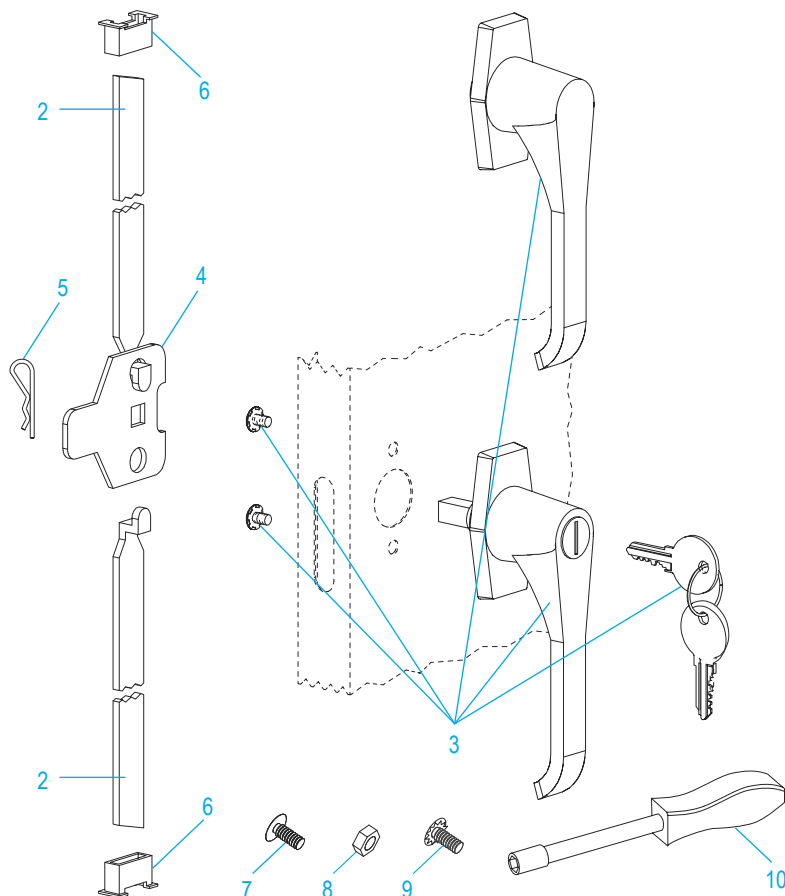

ULINE H-2217A

**ARMOIRE DE
RANGEMENT ROBUSTE
-ASSEMBLÉ**

1-800-295-5510
uline.ca

ENSEMBLE PRINCIPAL

LISTE DES PIÈCES DE L'ENSEMBLE PRINCIPAL

#	DESCRIPTION	QTÉ	RÉF. ULINE	RÉF. DU FABRICANT
1	Tablette – Noir	4	H-1105ADD-BL	301-BLK
1	Tablette – Gris	4	H-1105ADD-GR	301-MGY
1	Tablette – Sable	4	H-1105ADD-T	301-CPY
	Peinture pour retouche – Noir (non illustré)	1	H-5361	-----
	Peinture pour retouche – Gris (non illustré)	1	H-5362	LTUP-2-MGY
	Peinture pour retouche – Sable (non illustré)	1	H-5364	LTUP-1-CPY

**ARMOIRE DE
RANGEMENT ROBUSTE
-ASSEMBLÉ****ENSEMBLE DE LA POIGNÉE**

#	DESCRIPTION	QTÉ	RÉF. ULINE	RÉF. DU FABRICANT
2	Barre de verrouillage (ensemble de 2)	1	H-1223-#8	043LB
3	Poignée de verrouillage avec clés et fausse poignée (ensemble)	1	H-2217-HANDL	043LH
4	Came de verrouillage	1	H-1105-13	944LC
5	Goupille fendue	1	H-2216-CTRPN	CTRPN
6	Guide de barre de verrouillage	2	H-1105-15	944GI
7	Boulon (n° 8-32 x 3/8 po)	31	-----	-----
8	Écrou (n° 8-32)	47	-----	-----
9	Boulon avec rondelle de blocage (n° 8-32 x 1/4 po)	4	-----	-----
10	Tournevis à douille	1	H-1224-TOOL2	TOOL2
	Sachet de matériel d'installation de remplacement (non inclus) Boulons n° 8-32 x 3/8 po (72), écrous n° 8-32 (72)	1	H-1224-19	HW-72
	Clés supplémentaires (lot de 2) (non illustré)	1	H-1105-KEYS	944HP