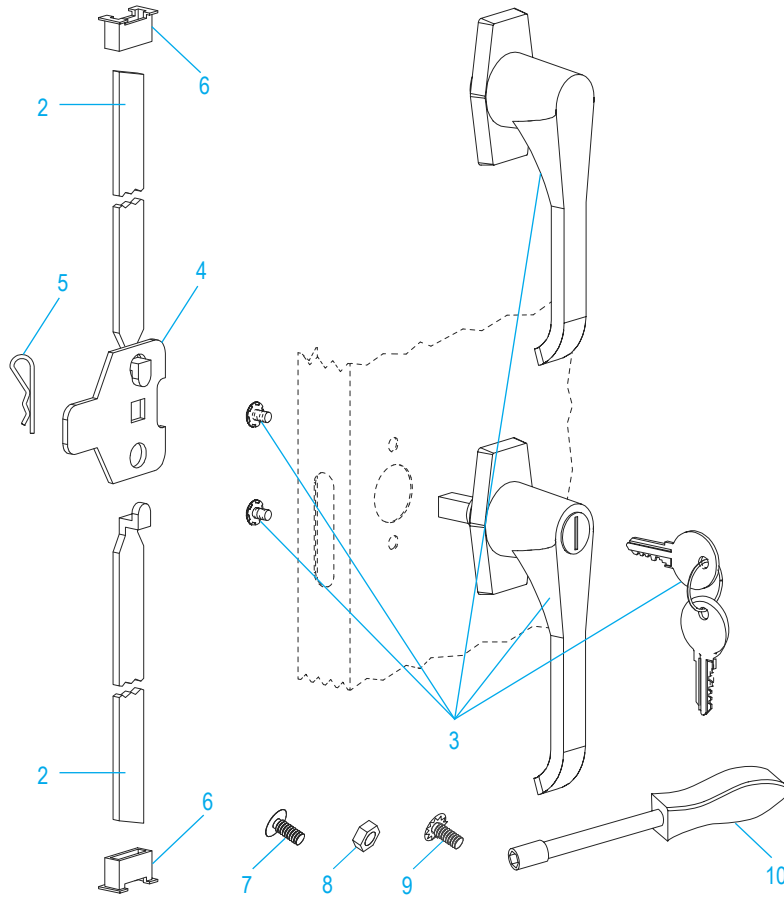

**HEAVY DUTY STORAGE CABINET
– ASSEMBLED**

HANDLE ASSEMBLY

#	DESCRIPTION	QTY.	ULINE PART NO.	MFG. PART NO.
2	Lock Bar (Set of 2)	1	H-1223-#8	043LB
3	Locking Handle with Keys and Dummy Handle (Set)	1	H-2217-HANDL	043LH
4	Locking Cam	1	H-1105-13	944LC
5	Cotter Pin	1	H-2216-CTRPN	CTRPN
6	Lock Bar Guide	2	H-1105-15	944GI
7	Bolt (#8-32 x 3/8")	31	-----	-----
8	Nut (#8-32)	47	-----	-----
9	Bolt with Lock Washer (#8-32 x 1/4")	4	-----	-----
10	Nut Driver	1	H-1224-TOOL2	TOOL2
	Replacement Hardware Pack (Not Included) Bolts #8-32 x 3/8" (72), Nuts #8-32 (72)	1	H-1224-19	HW-72
	Extra Keys (Set of 2) (Not Shown)	1	H-1105-KEYS	944HP

ULINE H-2217A

**GABINETE DE USO PESADO
PARA ALMACENAMIENTO
– ENSAMBLADO**

800-295-5510

uline.mx

ENSAMBLE PRINCIPAL

LISTA DE PARTES DEL ENSAMBLE PRINCIPAL

#	DESCRIPCIÓN	CANT.	NO. DE PARTE DE ULINE	NO. DE PARTE DEL FABRICANTE
1	Repisa – Negra	4	H-1105ADD-BL	301-BLK
1	Repisa – Gris	4	H-1105ADD-GR	301-MGY
1	Repisa – Canela	4	H-1105ADD-T	301-CPY
	Pintura para Retoque – Negra (No se Muestra)	1	H-5361	-----
	Pintura para Retoque – Gris (No se Muestra)	1	H-5362	LTUP-2-MGY
	Pintura para Retoque – Canela (No se Muestra)	1	H-5364	LTUP-1-CPY

**GABINETE DE USO PESADO
PARA ALMACENAMIENTO
– ENSAMBLADO**

ENSAMBLE DEL ASA

#	DESCRIPCIÓN	CANT.	NO. DE PARTE DE ULINE	NO. DE PARTE DEL FABRICANTE
2	Barra de Seguridad (Set de 2)	1	H-1223 H-12238 8	043LB
3	Asa de Bloqueo con Llaves y Asa Falsa (Set)	1	H-2217-HANDL	043LH
4	Leva con Seguro	1	H-1105-13	944LC
5	Pasador de Chaveta	1	H-2216-CTRPN	CTRPN
6	Guía de Barra de Seguridad	2	H-1105-15	944GI
7	Perno (#8-32 x 3/8")	31	-----	-----
8	Tuerca (#8-32)	47	-----	-----
9	Perno con Rondana de Seguridad (#8-32 x 1/4")	4	-----	-----
10	Desarmador para Tuercas	1	H-1224-TOOL2	TOOL2
	Paquete de Tornillería de Repuesto (No se Incluye) 72 Pernos #8-32 x 3/8", 72 Tuercas #8-32	1	H-1224-19	HW-72
	Llaves Adicionales (Set de 2) (No se Muestran)	1	H-1105-KEYS	944HP