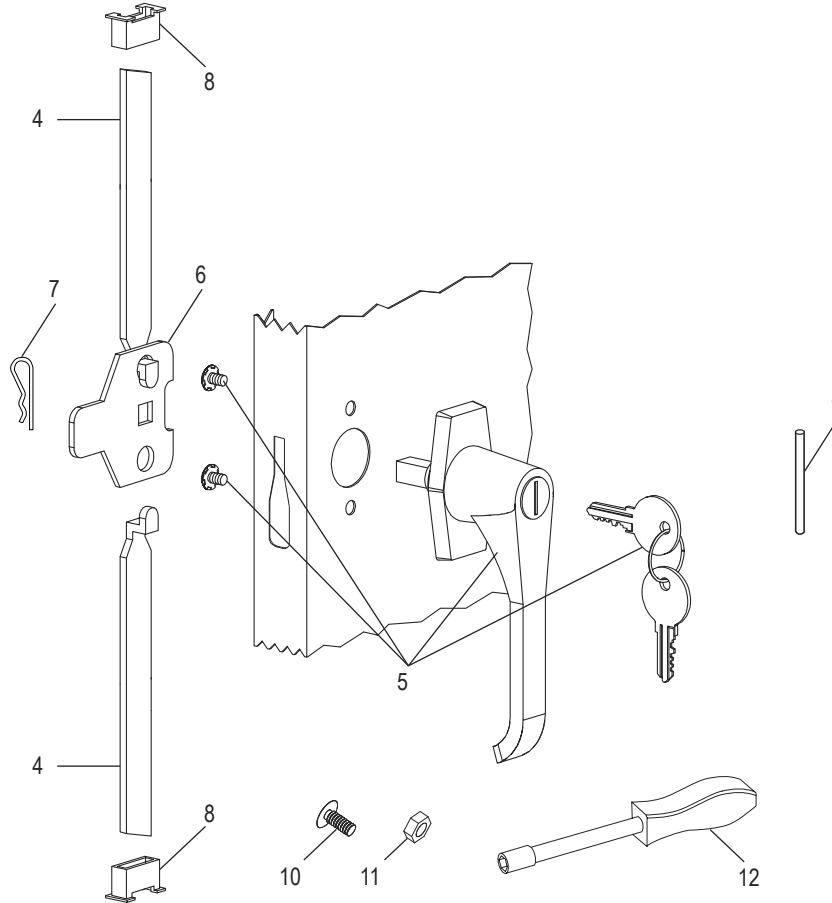

ULINE H-2216A

Gabinete Industrial Para Almacenamiento – Ensamblado

800-295-5510
uline.mx

ENSAMBLE PRINCIPAL

LISTA DE PARTES DEL ENSAMBLE PRINCIPAL

#	DESCRIPCIÓN	CANT.	NO. DE PARTE DE ULINE	NO. DE PARTE DEL FABRICANTE
1	Repisa – Negra	4	H-1223ADD-BL	302-BLK
1	Repisa – Gris	4	H-1223ADD-GR	302-MGY
1	Repisa – Canela	4	H-1223ADD-T	302-CPY
2	Puerta Izquierda – Negra	1	H-1105-LDRBL	944LD-BLK
2	Puerta Izquierda – Gris	1	H-1105-GRLDR	944LD-MGY
2	Puerta Izquierda – Canela	1	H-1105-TNLDR	944LD-CPY
3	Puerta Derecha – Negra	1	H-1105-BLKDR	944RD-BLK
3	Puerta Derecha – Gris	1	H-1105-GRRDR	944RD-MGY
3	Puerta Derecha – Canela	1	H-1105-TNRDR	944RD-CPY
	Pintura para Retoque – Negra (No se Muestra)	1	H-5361	-----
	Pintura para Retoque – Gris (No se Muestra)	1	H-5362	LTUP-2-MGY
	Pintura para Retoque – Canela (No se Muestra)	1	H-5364	LTUP-1-CPY

**GABINETE INDUSTRIAL
PARA ALMACENAMIENTO
– ENSAMBLADO**

ENSAMBLE DEL ASA

#	DESCRIPCIÓN	CANT.	NO. DE PARTE DE ULINE	NO. DE PARTE DEL FABRICANTE
4	Barra de Seguridad (Set de 2)	1	H-1105-11	944LB
5	Asa de la Puerta con Llaves y Tornillería	1	H-1105-12	944LH
6	Leva con Seguro	1	H-1105-13	944LC
7	Pasador de Chaveta	1	H-2216-CTRPN	CTRPN
8	Guía de Barra de Seguridad	2	H-1105-15	944GI
9	Perno de Bisagra	6	H-1106-16	944HP
10	Perno (#8-32 x 3/8")	44	-----	-----
11	Tuerca (#8-32)	44	-----	-----
12	Desarmador para Tuercas	1	H-1224-TOOL2	TOOL2
	Paquete de Tornillería de Repuesto (No se Incluye) 72 Pernos #8-32 x 3/8", 72 Tuercas #8-32	1	H-1224-19	HW-72
	Llaves Adicionales (Set de 2) (No se Muestran)	1	H-1105-KEYS	944HP