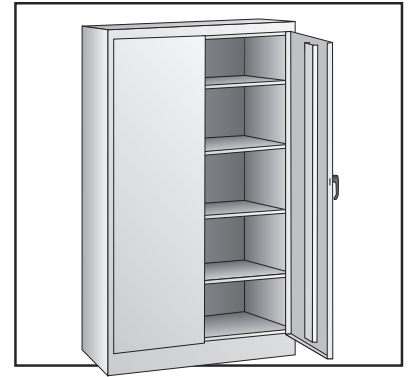

**GABINETE INDUSTRIAL
PARA ALMACENAMIENTO
– ENSAMBLADO**

ENSAMBLE DEL ASA

#	DESCRIPCIÓN	CANT.	NO. DE PARTE DE ULINE	NO. DE PARTE DEL FABRICANTE
4	Barra de Seguridad (Set de 2)	1	H-1105-11	944LB
5	Asa de la Puerta con Llaves y Tornillería	1	H-1105-12	944LH
6	Leva con Seguro	1	H-1105-13	944LC
7	Pasador de Chaveta	1	H-2216-CTRPN	CTRPN
8	Guía de Barra de Seguridad	2	H-1105-15	944GI
9	Perno de Bisagra	6	H-1106-16	944HP
10	Perno (#8-32 x 3/8")	44	-----	-----
11	Tuerca (#8-32)	44	-----	-----
12	Desarmador para Tuercas	1	H-1224-TOOL2	TOOL2
	Paquete de Tornillería de Repuesto (No se Incluye) 72 Pernos #8-32 x 3/8", 72 Tuercas #8-32	1	H-1224-19	HW-72
	Llaves Adicionales (Set de 2) (No se Muestran)	1	H-1105-KEYS	944HP

ULINE H-2216A

**ARMOIRE DE RANGEMENT
INDUSTRIELLE – ASSEMBLÉ**

1-800-295-5510

uline.ca

ENSEMBLE PRINCIPAL

LISTE DES PIÈCES DE L'ENSEMBLE PRINCIPAL

#	DESCRIPTION	QTÉ	RÉF. ULINE	RÉF. DU FABRICANT
1	Tablette – Noir	4	H-1223ADD-BL	302-BLK
1	Tablette – Gris	4	H-1223ADD-GR	302-MGY
1	Tablette – Sable	4	H-1223ADD-T	302-CPY
2	Porte gauche – Noir	1	H-1105-LDRBL	944LD-BLK
2	Porte gauche – Gris	1	H-1105-GRLDR	944LD-MGY
2	Porte gauche – Sable	1	H-1105-TNLDR	944LD-CPY
3	Porte droite – Noir	1	H-1105-BLKDR	944RD-BLK
3	Porte droite – Gris	1	H-1105-GRRDR	944RD-MGY
3	Porte droite – Sable	1	H-1105-TNRDR	944RD-CPY
	Peinture pour retouche – Noir (non illustré)	1	H-5361	-----
	Peinture pour retouche – Gris (non illustré)	1	H-5362	LTUP-2-MGY
	Peinture pour retouche – Sable (non illustré)	1	H-5364	LTUP-1-CPY