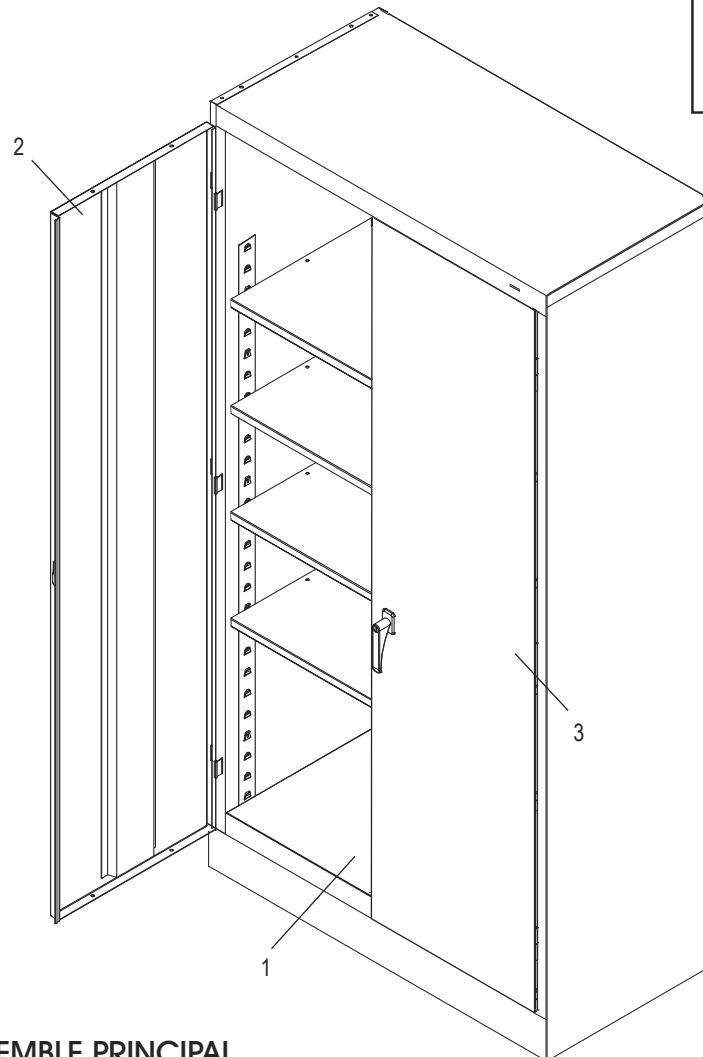

**GABINETE INDUSTRIAL
PARA ALMACENAMIENTO
– ENSAMBLADO**

ENSAMBLE DEL ASA

#	DESCRIPCIÓN	CANT.	NO. DE PARTE DE ULINE	NO. DE PARTE DEL FABRICANTE
4	Barra de Seguridad (Set de 2)	1	H-1105-11	944LB
5	Asa de la Puerta con Llaves y Tornillería	1	H-1105-12	944LH
6	Leva con Seguro	1	H-1105-13	944LC
7	Pasador de Chaveta	1	H-2216-CTRPN	CTRPN
8	Guía de Barra de Seguridad	2	H-1105-15	944GI
9	Perno de Bisagra	6	H-1106-16	944HP
10	Perno (#8-32 x 3/8")	44	-----	-----
11	Tuerca (#8-32)	44	-----	-----
12	Desarmador para Tuercas	1	H-1224-TOOL2	TOOL2
	Paquete de Tornillería de Repuesto (No se Incluye) 72 Pernos #8-32 x 3/8", 72 Tuercas #8-32	1	H-1224-19	HW-72
	Llaves Adicionales (Set de 2) (No se Muestran)	1	H-1105-KEYS	944HP

ULINE H-2216A

**ARMOIRE DE RANGEMENT
INDUSTRIELLE – ASSEMBLÉ**

1-800-295-5510

uline.ca

ENSEMBLE PRINCIPAL

LISTE DES PIÈCES DE L'ENSEMBLE PRINCIPAL

#	DESCRIPTION	QTÉ	RÉF. ULINE	RÉF. DU FABRICANT
1	Tablette – Noir	4	H-1223ADD-BL	302-BLK
1	Tablette – Gris	4	H-1223ADD-GR	302-MGY
1	Tablette – Sable	4	H-1223ADD-T	302-CPY
2	Porte gauche – Noir	1	H-1105-LDRBL	944LD-BLK
2	Porte gauche – Gris	1	H-1105-GRLDR	944LD-MGY
2	Porte gauche – Sable	1	H-1105-TNLDR	944LD-CPY
3	Porte droite – Noir	1	H-1105-BLKDR	944RD-BLK
3	Porte droite – Gris	1	H-1105-GRRDR	944RD-MGY
3	Porte droite – Sable	1	H-1105-TNRDR	944RD-CPY
	Peinture pour retouche – Noir (non illustré)	1	H-5361	-----
	Peinture pour retouche – Gris (non illustré)	1	H-5362	LTUP-2-MGY
	Peinture pour retouche – Sable (non illustré)	1	H-5364	LTUP-1-CPY