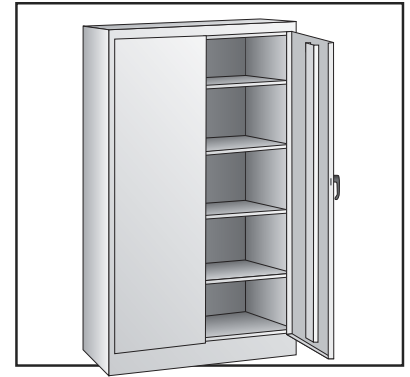

ULINE H-2216A

INDUSTRIAL STORAGE CABINET – ASSEMBLED

1-800-295-5510
uline.com

HANDLE ASSEMBLY

#	DESCRIPTION	QTY.	ULINE PART NO.	MFG. PART NO.
4	Lock Bar (Set of 2)	1	H-1105-11	944LB
5	Door Handle with Keys and Hardware	1	H-1105-12	944LH
6	Locking Cam	1	H-1105-13	944LC
7	Cotter Pin	1	H-2216-CTRPN	CTRPN
8	Lock Bar Guide	2	H-1105-15	944GI
9	Hinge Pin	6	H-1106-16	944HP
10	Bolt (#8-32 x 3/8")	44	-----	-----
11	Nut (#8-32)	44	-----	-----
12	Nut Driver	1	H-1224-TOOL2	TOOL2
	Replacement Hardware Pack (Not Included) Bolts #8-32 x 3/8" (72), Nuts #8-32 (72)	1	H-1224-19	HW-72
	Extra Keys (Set of 2) (Not Shown)	1	H-1105-KEYS	944HP

ULINE H-2216A

Gabinete Industrial Para Almacenamiento – Ensamblado

800-295-5510
uline.mx

ENSAMBLE PRINCIPAL

LISTA DE PARTES DEL ENSAMBLE PRINCIPAL

#	DESCRIPCIÓN	CANT.	NO. DE PARTE DE ULINE	NO. DE PARTE DEL FABRICANTE
1	Repisa – Negra	4	H-1223ADD-BL	302-BLK
1	Repisa – Gris	4	H-1223ADD-GR	302-MGY
1	Repisa – Canela	4	H-1223ADD-T	302-CPY
2	Puerta Izquierda – Negra	1	H-1105-LDRBL	944LD-BLK
2	Puerta Izquierda – Gris	1	H-1105-GRLDR	944LD-MGY
2	Puerta Izquierda – Canela	1	H-1105-TNLDR	944LD-CPY
3	Puerta Derecha – Negra	1	H-1105-BLKDR	944RD-BLK
3	Puerta Derecha – Gris	1	H-1105-GRRDR	944RD-MGY
3	Puerta Derecha – Canela	1	H-1105-TNRDR	944RD-CPY
	Pintura para Retoque – Negra (No se Muestra)	1	H-5361	-----
	Pintura para Retoque – Gris (No se Muestra)	1	H-5362	LTUP-2-MGY
	Pintura para Retoque – Canela (No se Muestra)	1	H-5364	LTUP-1-CPY