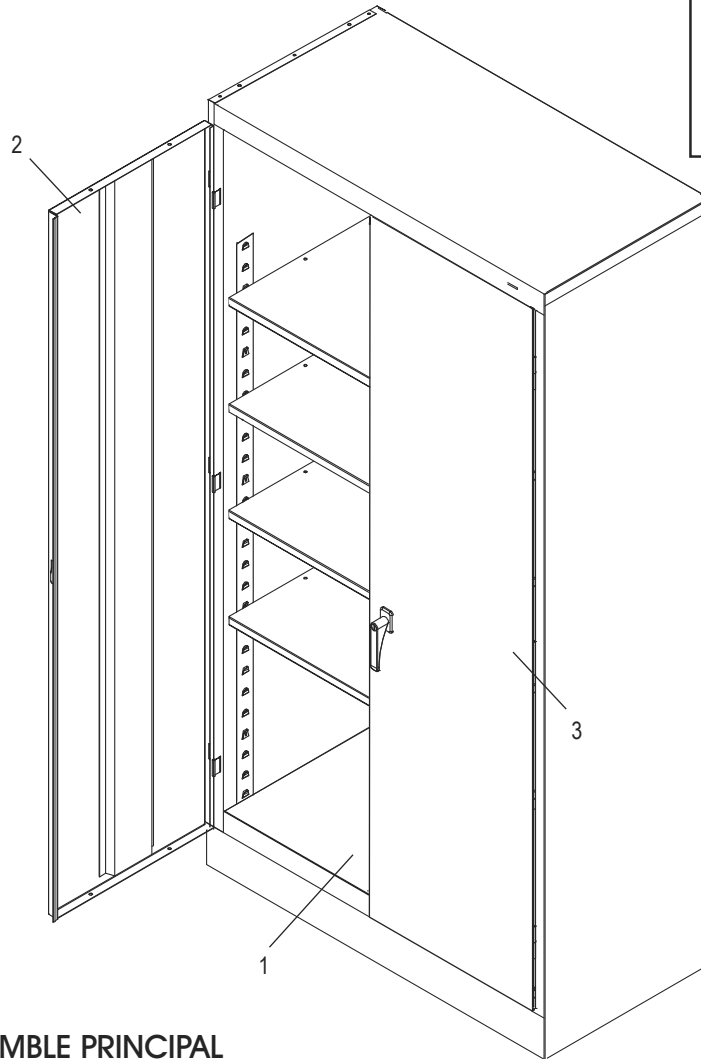

ULINE H-2216A

INDUSTRIAL STORAGE CABINET – ASSEMBLED

1-800-295-5510
uline.com

HANDLE ASSEMBLY

#	DESCRIPTION	QTY.	ULINE PART NO.	MFG. PART NO.
4	Lock Bar (Set of 2)	1	H-1105-11	944LB
5	Door Handle with Keys and Hardware	1	H-1105-12	944LH
6	Locking Cam	1	H-1105-13	944LC
7	Cotter Pin	1	H-2216-CTRPN	CTRPN
8	Lock Bar Guide	2	H-1105-15	944GI
9	Hinge Pin	6	H-1106-16	944HP
10	Bolt (#8-32 x 3/8")	44	-----	-----
11	Nut (#8-32)	44	-----	-----
12	Nut Driver	1	H-1224-TOOL2	TOOL2
	Replacement Hardware Pack (Not Included) Bolts #8-32 x 3/8" (72), Nuts #8-32 (72)	1	H-1224-19	HW-72
	Extra Keys (Set of 2) (Not Shown)	1	H-1105-KEYS	944HP

ULINE H-2216A

Gabinete Industrial Para Almacenamiento – Ensamblado

800-295-5510
uline.mx

ENSAMBLE PRINCIPAL

LISTA DE PARTES DEL ENSAMBLE PRINCIPAL

#	DESCRIPCIÓN	CANT.	NO. DE PARTE DE ULINE	NO. DE PARTE DEL FABRICANTE
1	Repisa – Negra	4	H-1223ADD-BL	302-BLK
1	Repisa – Gris	4	H-1223ADD-GR	302-MGY
1	Repisa – Canela	4	H-1223ADD-T	302-CPY
2	Puerta Izquierda – Negra	1	H-1105-LDRBL	944LD-BLK
2	Puerta Izquierda – Gris	1	H-1105-GRLDR	944LD-MGY
2	Puerta Izquierda – Canela	1	H-1105-TNLDR	944LD-CPY
3	Puerta Derecha – Negra	1	H-1105-BLKDR	944RD-BLK
3	Puerta Derecha – Gris	1	H-1105-GRRDR	944RD-MGY
3	Puerta Derecha – Canela	1	H-1105-TNRDR	944RD-CPY
	Pintura para Retoque – Negra (No se Muestra)	1	H-5361	-----
	Pintura para Retoque – Gris (No se Muestra)	1	H-5362	LTUP-2-MGY
	Pintura para Retoque – Canela (No se Muestra)	1	H-5364	LTUP-1-CPY