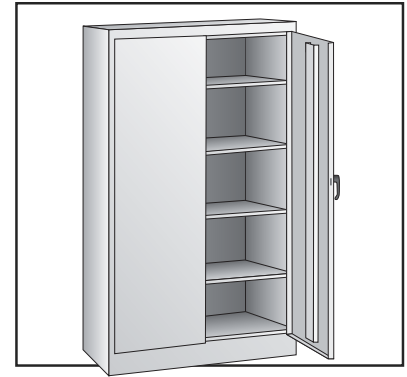

ULINE H-2216A
INDUSTRIAL STORAGE
CABINET – ASSEMBLED

1-800-295-5510
 uline.com

Para Español, vea páginas 3-4.
 Pour le français, consulter les pages 5-6.

PRIMARY ASSEMBLY

PRIMARY ASSEMBLY PARTS LIST

#	DESCRIPTION	QTY.	ULINE PART NO.	MFG. PART NO.
1	Shelf – Black	4	H-1223ADD-BL	302-BLK
1	Shelf – Gray	4	H-1223ADD-GR	302-MGY
1	Shelf – Tan	4	H-1223ADD-T	302-CPY
2	Left Door – Black	1	H-1105-LDRBL	944LD-BLK
2	Left Door – Gray	1	H-1105-GRLDR	944LD-MGY
2	Left Door – Tan	1	H-1105-TNLDR	944LD-CPY
3	Right Door – Black	1	H-1105-BLKDR	944RD-BLK
3	Right Door – Gray	1	H-1105-GRRDR	944RD-MGY
3	Right Door – Tan	1	H-1105-TNRDR	944RD-CPY
	Touch Up Paint – Black (Not Shown)	1	H-5361	-----
	Touch Up Paint – Gray (Not Shown)	1	H-5362	LTUP-2-MGY
	Touch Up Paint – Tan (Not Shown)	1	H-5364	LTUP-1-CPY

ULINE H-2216A

Gabinete Industrial Para Almacenamiento – Ensamblado

800-295-5510
uline.mx

ENSAMBLE PRINCIPAL

LISTA DE PARTES DEL ENSAMBLE PRINCIPAL

#	DESCRIPCIÓN	CANT.	NO. DE PARTE DE ULINE	NO. DE PARTE DEL FABRICANTE
1	Repisa – Negra	4	H-1223ADD-BL	302-BLK
1	Repisa – Gris	4	H-1223ADD-GR	302-MGY
1	Repisa – Canela	4	H-1223ADD-T	302-CPY
2	Puerta Izquierda – Negra	1	H-1105-LDRBL	944LD-BLK
2	Puerta Izquierda – Gris	1	H-1105-GRLDR	944LD-MGY
2	Puerta Izquierda – Canela	1	H-1105-TNLDR	944LD-CPY
3	Puerta Derecha – Negra	1	H-1105-BLKDR	944RD-BLK
3	Puerta Derecha – Gris	1	H-1105-GRRDR	944RD-MGY
3	Puerta Derecha – Canela	1	H-1105-TNRDR	944RD-CPY
	Pintura para Retoque – Negra (No se Muestra)	1	H-5361	-----
	Pintura para Retoque – Gris (No se Muestra)	1	H-5362	LTUP-2-MGY
	Pintura para Retoque – Canela (No se Muestra)	1	H-5364	LTUP-1-CPY