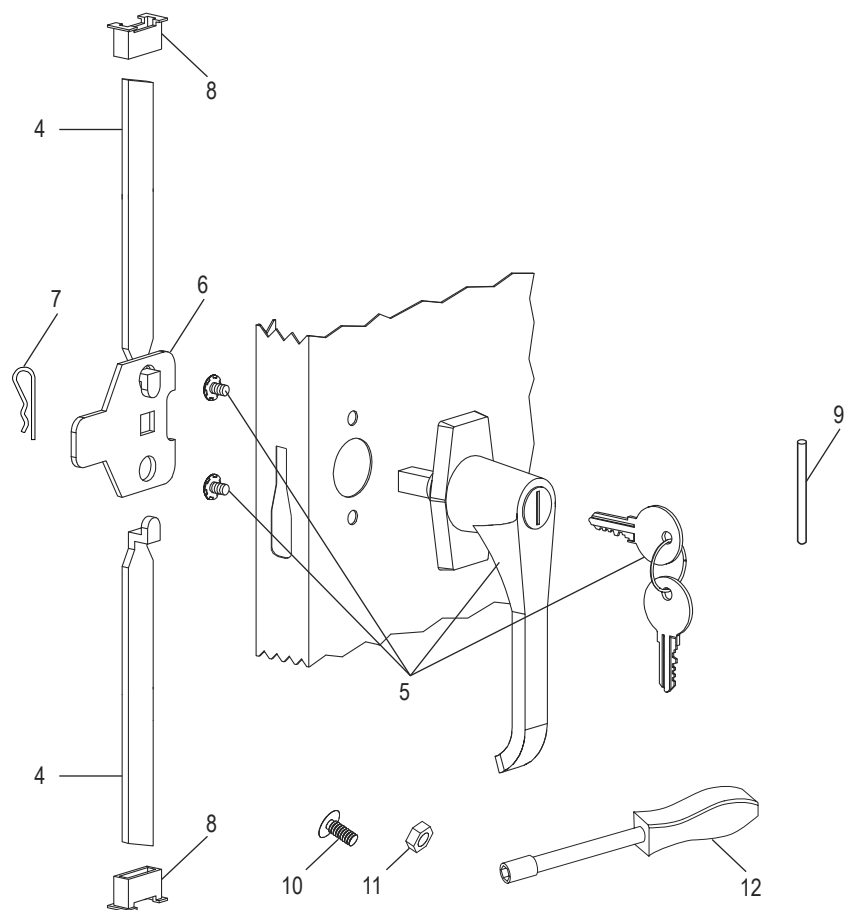

ULINE H-2216A

**ARMOIRE DE RANGEMENT
INDUSTRIELLE – ASSEMBLÉ**

1-800-295-5510

uline.ca

ENSEMBLE PRINCIPAL

LISTE DES PIÈCES DE L'ENSEMBLE PRINCIPAL

#	DESCRIPTION	QTÉ	RÉF. ULINE	RÉF. DU FABRICANT
1	Tablette – Noir	4	H-1223ADD-BL	302-BLK
1	Tablette – Gris	4	H-1223ADD-GR	302-MGY
1	Tablette – Sable	4	H-1223ADD-T	302-CPY
2	Porte gauche – Noir	1	H-1105-LDRBL	944LD-BLK
2	Porte gauche – Gris	1	H-1105-GRLDR	944LD-MGY
2	Porte gauche – Sable	1	H-1105-TNLDR	944LD-CPY
3	Porte droite – Noir	1	H-1105-BLKDR	944RD-BLK
3	Porte droite – Gris	1	H-1105-GRRDR	944RD-MGY
3	Porte droite – Sable	1	H-1105-TNRDR	944RD-CPY
	Peinture pour retouche – Noir (non illustré)	1	H-5361	-----
	Peinture pour retouche – Gris (non illustré)	1	H-5362	LTUP-2-MGY
	Peinture pour retouche – Sable (non illustré)	1	H-5364	LTUP-1-CPY

**ARMOIRE DE RANGEMENT
INDUSTRIELLE – ASSEMBLÉ****ENSEMBLE DE LA POIGNÉE**

#	DESCRIPTION	QTÉ	RÉF. ULINE	RÉF. DU FABRICANT
4	Barre de verrouillage (ensemble de 2)	1	H-1105-11	944LB
5	Poignée de porte avec clés et matériel d'installation	1	H-1105-12	944LH
6	Came de verrouillage	1	H-1105-13	944LC
7	Goupille fendue	1	H-2216-CTRPN	CTRPN
8	Guide de barre de verrouillage	2	H-1105-15	944GI
9	Axe de charnière	6	H-1106-16	944HP
10	Boulon (n° 8-32 x 3/8 po)	44	-----	-----
11	Écrou (n° 8-32)	44	-----	-----
12	Tournevis à douille	1	H-1224-TOOL2	TOOL2
	Sachet de matériel d'installation de remplacement (non inclus) Boulons n° 8-32 x 3/8 po (72), écrous n° 8-32 (72)	1	H-1224-19	HW-72
	Clés supplémentaires (lot de 2) (non illustré)	1	H-1105-KEYS	944HP