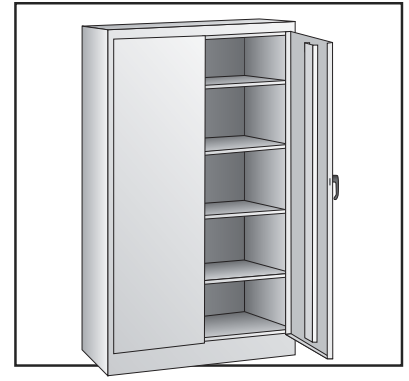

ULINE H-2216 INDUSTRIAL STORAGE CABINET

1-800-295-5510
uline.com

Para Español, vea páginas 4-6.
Pour le français, consulter les pages 7-9.

PRIMARY ASSEMBLY

ULINE H-2216
INDUSTRIAL STORAGE CABINET

1-800-295-5510
 uline.com

PRIMARY ASSEMBLY PARTS LIST

#	DESCRIPTION	QTY.	ULINE PART NO.	MFG. PART NO.
1	Back Panel – Black	1	-----	944BA-BLK
1	Back Panel – Gray	1	H-3109-BACK	944BA-MGY
1	Back Panel – Tan	1	-----	944BA-CPY
2	Left Side – Black	1	-----	292LS-BLK
2	Left Side – Gray	1	-----	292LS-MGY
2	Left Side – Tan	1	-----	292LS-CPY
3	Right Side – Black	1	-----	292RS-BLK
3	Right Side – Gray	1	H-2216GR-RHT	292RS-MGY
3	Right Side – Tan	1	H-2216T-RPAN	292RS-CPY
4	Shelf – Black	4	H-1223ADD-BL	302-BLK
4	Shelf – Gray	4	H-1223ADD-GR	302-MGY
4	Shelf – Tan	4	H-1223ADD-T	302-CPY
5	Sill – Black	1	-----	944SIN-BLK
5	Sill – Gray	1	-----	944SIN-MGY
5	Sill – Tan	1	H-3618T-SILL	944SIN-CPY
6	Bottom – Black	1	-----	292BO-BLK
6	Bottom – Gray	1	-----	292BO-MGY
6	Bottom – Tan	1	-----	292BO-CPY
7	Top – Black	1	-----	292TO-BLK
7	Top – Gray	1	H-3618GR-TOP	292TO-MGY
7	Top – Tan	1	-----	292TO-CPY
8	Left Door – Black	1	H-1105-LDRBL	944LD-BLK
8	Left Door – Gray	1	H-1105-GRLDR	944LD-MGY
8	Left Door – Tan	1	H-1105-TNLDR	944LD-CPY
9	Right Door – Black	1	H-1105-BLKDR	944RD-BLK
9	Right Door – Gray	1	H-1105-GRRDR	944RD-MGY
9	Right Door – Tan	1	H-1105-TNRDR	944RD-CPY
	Touch Up Paint – Black (Not Shown)	1	H-5361	-----
	Touch Up Paint – Gray (Not Shown)	1	H-5362	LTUP-2-MGY
	Touch Up Paint – Tan (Not Shown)	1	H-5364	LTUP-1-CPY