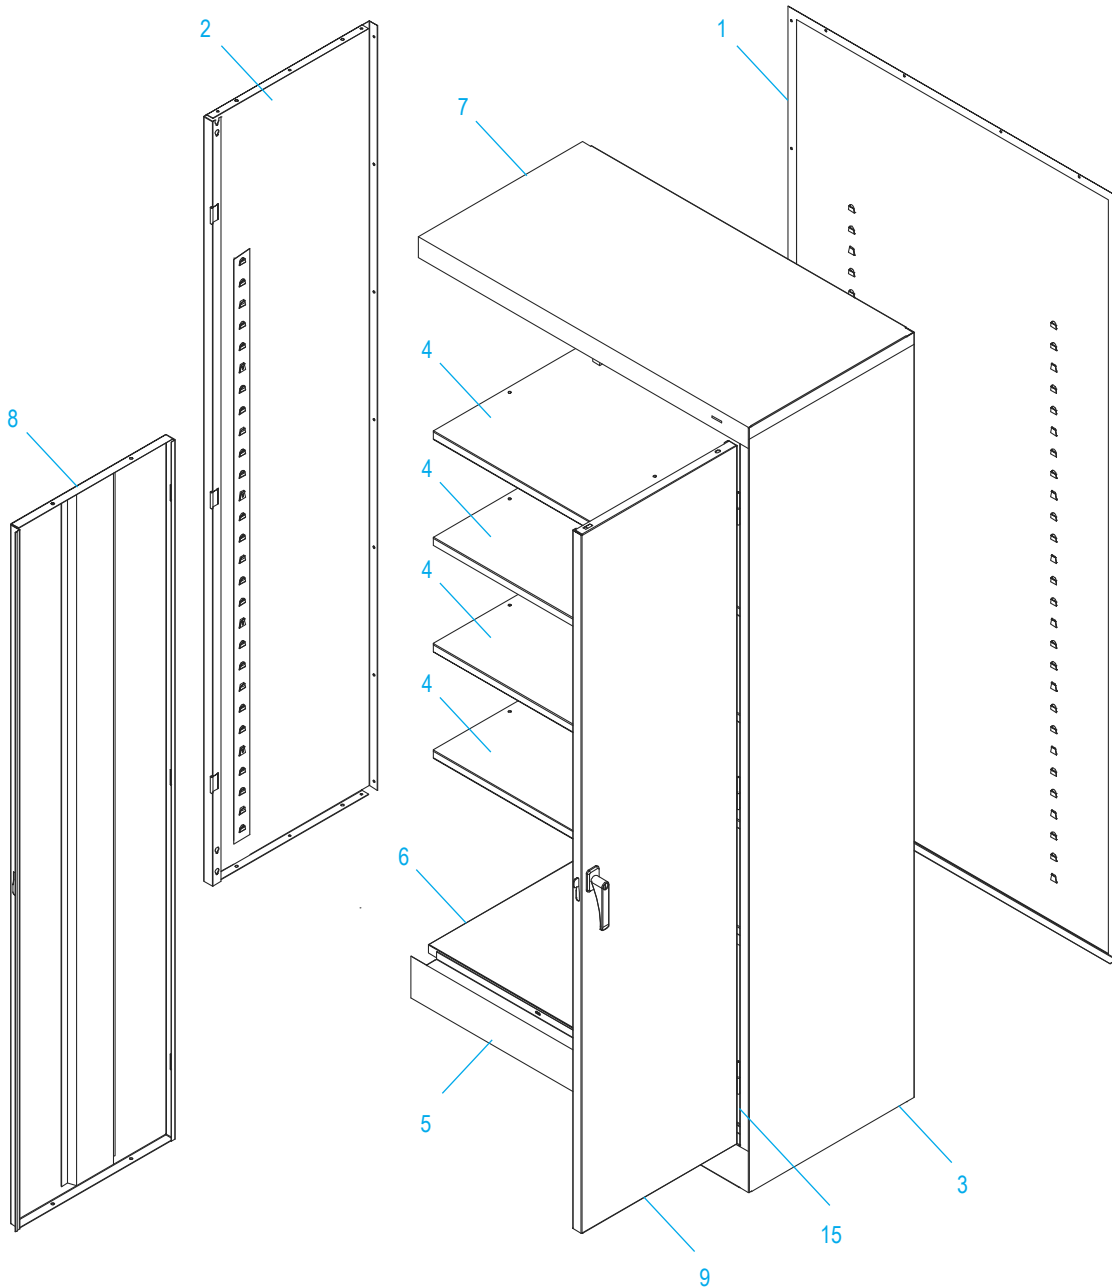

ENSEMBLE PRINCIPAL

LISTE DES PIÈCES DU ENSEMBLE PRINCIPAL

#	DESCRIPTION	QTÉ	RÉF. ULINE	RÉF. DU FABRICANT
1	Panneau arrière – noire	1	-----	944BA-BLK
1	Panneau arrière – grise	1	H-3109-BACK	944BA-MGY
1	Panneau arrière – sable	1	-----	944BA-CPY
2	Panneau latéral gauche – noire	1	-----	292LS-BLK
2	Panneau latéral gauche – grise	1	-----	292LS-MGY
2	Panneau latéral gauche – sable	1	-----	292LS-CPY
3	Panneau latéral droit – noire	1	-----	292RS-BLK
3	Panneau latéral droit – grise	1	H-2216GR-RHT	292RS-MGY
3	Panneau latéral droit – sable	1	H-2216T-RPAN	292RS-CPY
4	Tablette – noire	4	H-1223ADD-BL	302-BLK
4	Tablette – grise	4	H-1223ADD-GR	302-MGY
4	Tablette – sable	4	H-1223ADD-T	302-CPY
5	Seuil de cadre – noire	1	-----	944SIN-BLK
5	Seuil de cadre – grise	1	-----	944SIN-MGY
5	Seuil de cadre – sable	1	H-3618T-SILL	944SIN-CPY
6	Bas – noire	1	-----	292BO-BLK
6	Bas – grise	1	-----	292BO-MGY
6	Bas – sable	1	-----	292BO-CPY
7	Haut – noire	1	-----	292TO-BLK
7	Haut – grise	1	H-3618GR-TOP	292TO-MGY
7	Haut – sable	1	-----	292TO-CPY
8	Porte de gauche – noire	1	H-1105-LDRBL	944LD-BLK
8	Porte de gauche – grise	1	H-1105-GR LDR	944LD-MGY
8	Porte de gauche – sable	1	H-1105-TN LDR	944LD-CPY
9	Porte de droite – noire	1	H-1105-BLKDR	944RD-BLK
9	Porte de droite – grise	1	H-1105-GRRDR	944RD-MGY
9	Porte de droite – sable	1	H-1105-TNRDR	944RD-CPY
	Peinture pour retouche – Noir (non illustré)	1	H-5361	-----
	Peinture pour retouche – Gris (non illustré)	1	H-5362	LTUP-2-MGY
	Peinture pour retouche – Sable (non illustré)	1	H-5364	LTUP-1-CPY