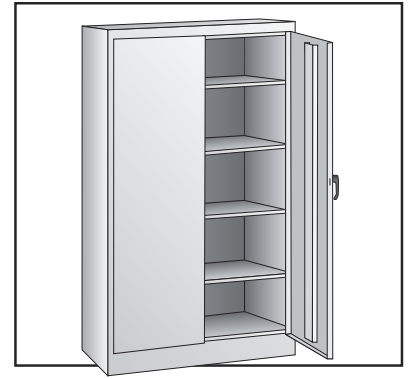

ULINE H-2216

**ARMOIRE D'ENTREPOSAGE
INDUSTRIELLE**

1-800-295-5510

uline.ca