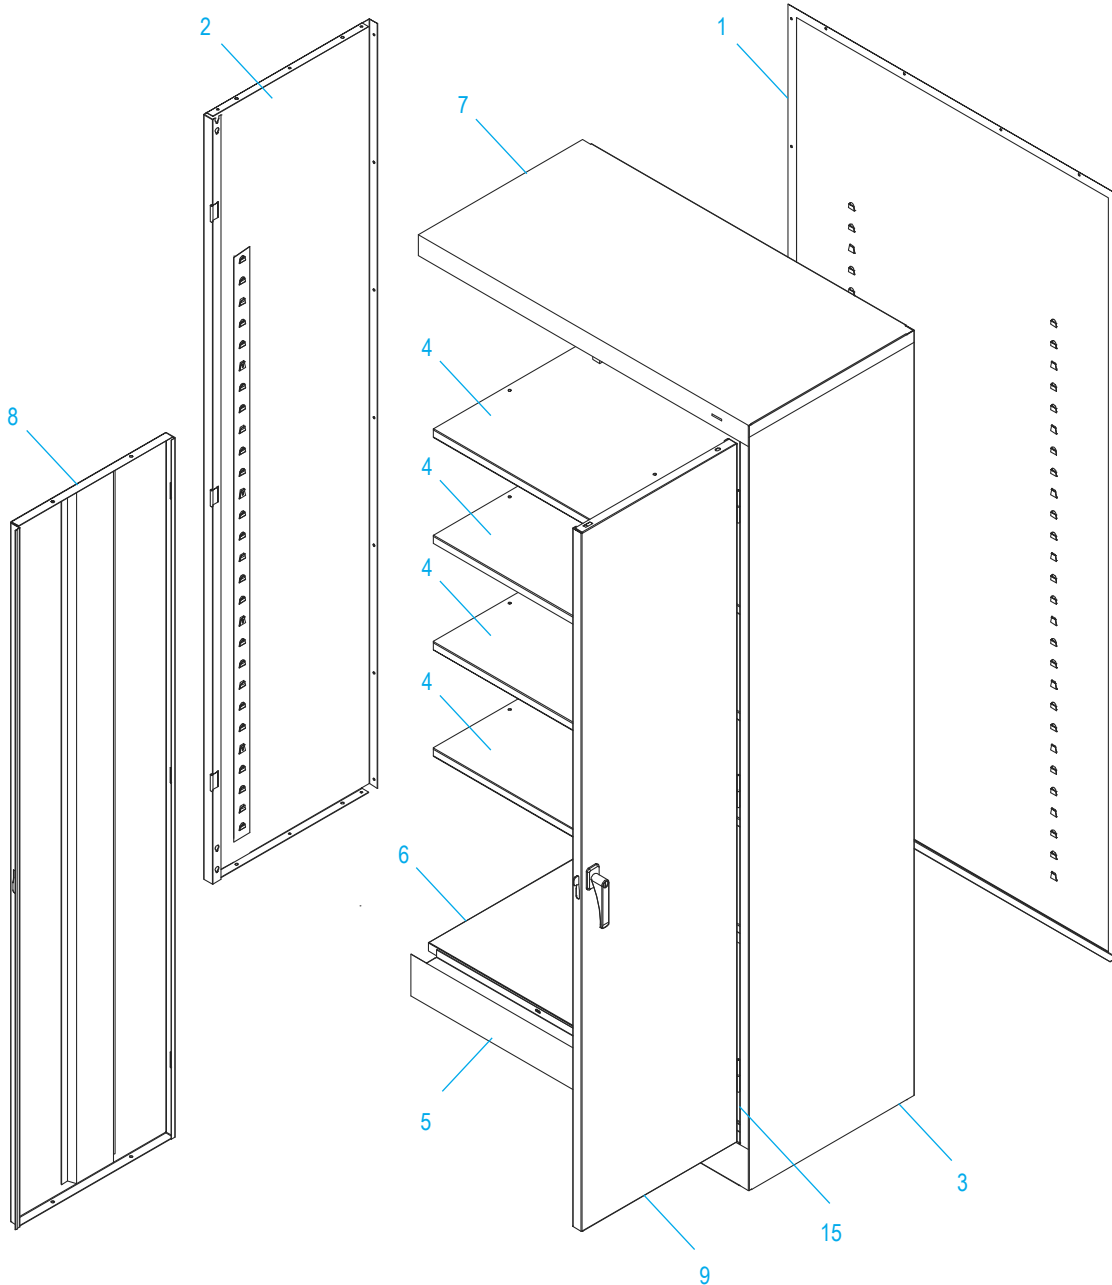

PRIMARY ASSEMBLY

ULINE H-2216
INDUSTRIAL STORAGE CABINET

1-800-295-5510
uline.com

PRIMARY ASSEMBLY PARTS LIST

#	DESCRIPTION	QTY.	ULINE PART NO.	MFG. PART NO.
1	Back Panel – Black	1	-----	944BA-BLK
1	Back Panel – Gray	1	H-3109-BACK	944BA-MGY
1	Back Panel – Tan	1	-----	944BA-CPY
2	Left Side – Black	1	-----	292LS-BLK
2	Left Side – Gray	1	-----	292LS-MGY
2	Left Side – Tan	1	-----	292LS-CPY
3	Right Side – Black	1	-----	292RS-BLK
3	Right Side – Gray	1	H-2216GR-RHT	292RS-MGY
3	Right Side – Tan	1	H-2216T-RPAN	292RS-CPY
4	Shelf – Black	4	H-1223ADD-BL	302-BLK
4	Shelf – Gray	4	H-1223ADD-GR	302-MGY
4	Shelf – Tan	4	H-1223ADD-T	302-CPY
5	Sill – Black	1	-----	944SIN-BLK
5	Sill – Gray	1	-----	944SIN-MGY
5	Sill – Tan	1	H-3618T-SILL	944SIN-CPY
6	Bottom – Black	1	-----	292BO-BLK
6	Bottom – Gray	1	-----	292BO-MGY
6	Bottom – Tan	1	-----	292BO-CPY
7	Top – Black	1	-----	292TO-BLK
7	Top – Gray	1	H-3618GR-TOP	292TO-MGY
7	Top – Tan	1	-----	292TO-CPY
8	Left Door – Black	1	H-1105-LDRBL	944LD-BLK
8	Left Door – Gray	1	H-1105-GRLDR	944LD-MGY
8	Left Door – Tan	1	H-1105-TNLDR	944LD-CPY
9	Right Door – Black	1	H-1105-BLKDR	944RD-BLK
9	Right Door – Gray	1	H-1105-GRRDR	944RD-MGY
9	Right Door – Tan	1	H-1105-TNRDR	944RD-CPY
	Touch Up Paint – Black (Not Shown)	1	H-5361	-----
	Touch Up Paint – Gray (Not Shown)	1	H-5362	LTUP-2-MGY
	Touch Up Paint – Tan (Not Shown)	1	H-5364	LTUP-1-CPY