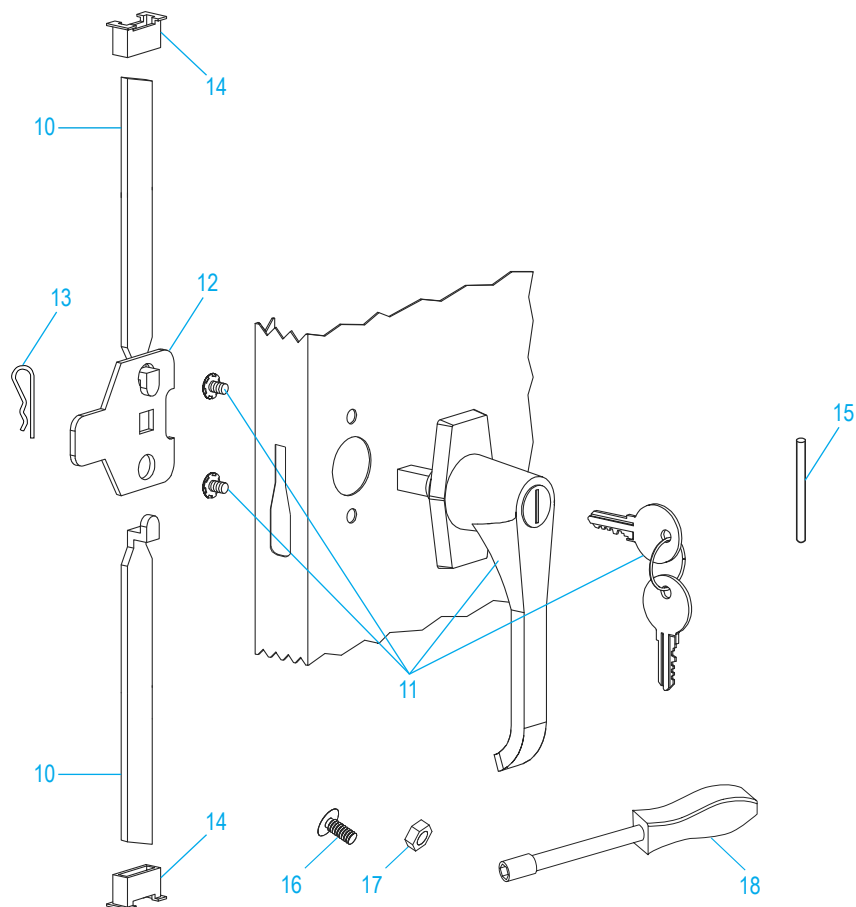

ULINE H-2216

GABINETE INDUSTRIAL PARA ALMACENAMIENTO

800-295-5510
uline.mx

ENSAMBLE DEL ASA

#	DESCRIPCIÓN	CANT.	NO. DE PARTE DE ULINE	NO. DE PARTE DEL FABRICANTE
10	Barra de Seguridad (Juego)	1	H-1105-11	944LB
11	Asa de Bloqueo con Llaves y Accesorios	1	H-1105-12	944LH
12	Leva con Seguro	1	H-1105-13	944LC
13	Pasador de Chaveta	1	H-2216-CTRPN	CTRPN
14	Guía de la Barra de Seguridad	2	H-1105-15	944GI
15	Pasador de la Bisagra	6	H-1106-16	944HP
16	Perno (#8-32 x 3/8")	44	-----	-----
17	Tuerca (#8-32)	44	-----	-----
18	Llave de Tuercas	1	H-1224-TOOL2	TOOL-2
	Paquete de Tornillería de Reemplazo (No Incluido) Pernos #8-32 x 3/8" (72), Tuercas #8-32 (72)	1	H-1224-19	HW-72
	Llaves Adicionales (Set de 2) (No Se Muestran)	1	H-1105-KEYS	-----

ENSEMBLE DE LA POIGNÉE

#	DESCRIPTION	QTÉ	RÉF. ULINE	RÉF. DU FABRICANT
10	Barre de verrouillage (ensemble)	1	H-1105-11	944LB
11	Poignée de verrouillage avec clés et matériel	1	H-1105-12	944LH
12	Came de verrouillage	1	H-1105-13	944LC
13	Goupille fendue	1	H-2216-CTRPN	CTRPN
14	Guide de barre de verrouillage	2	H-1105-15	944GI
15	Axe de charnière	6	H-1106-16	944HP
16	Boulon (n° 8-32 x 3/8 po)	44	-----	-----
17	Écrou (n° 8-32)	44	-----	-----
18	Tournevis à douille	1	H-1224-TOOL2	TOOL-2
	Trousse de matériel de rechange (non comprise) Boulons n° 8-32 x 3/8 po (72), écrous n° 8-32 (72)	1	H-1224-19	HW-72
	Clés supplémentaires (jeu de 2) (non illustré)	1	H-1105-KEYS	-----