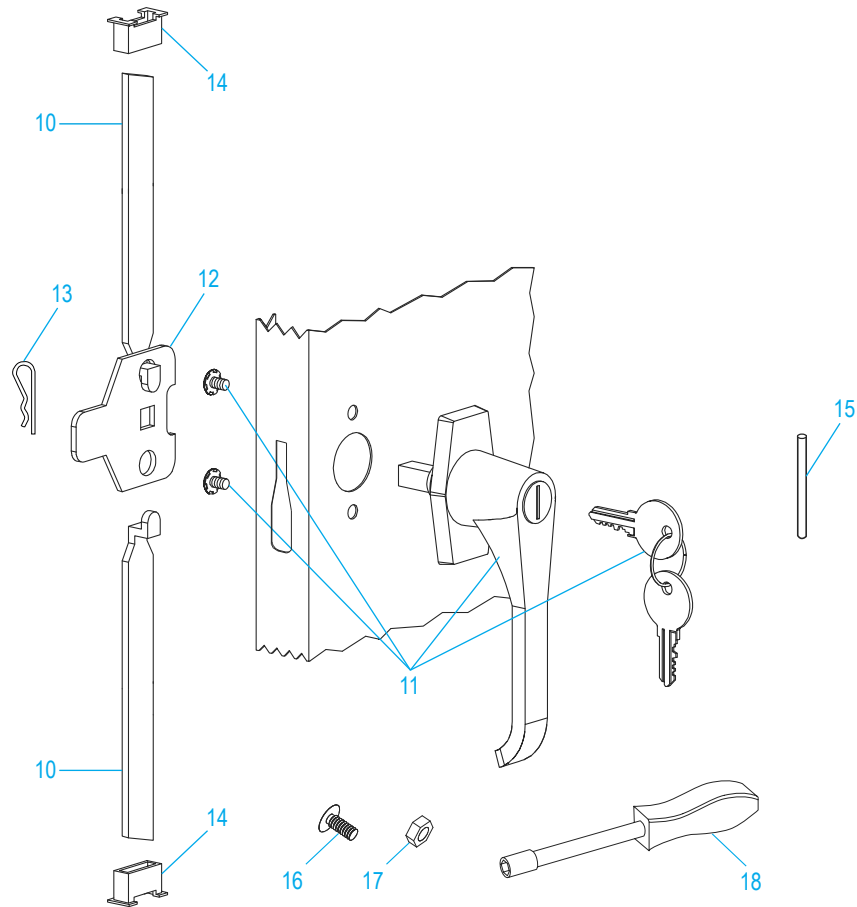

ULINE H-2216 INDUSTRIAL STORAGE CABINET

1-800-295-5510
uline.com

HANDLE ASSEMBLY

#	DESCRIPTION	QTY.	ULINE PART NO.	MFG. PART NO.
10	Lock Bar (Set)	1	H-1105-11	944LB
11	Door Handle with Keys and Hardware	1	H-1105-12	944LH
12	Locking Cam	1	H-1105-13	944LC
13	Cotter Pin	1	H-2216-CTRPN	CTRPN
14	Lock Bar Guide	2	H-1105-15	944GI
15	Hinge Pin	6	H-1106-16	944HP
16	Bolt (#8-32 x 3/8")	44	-----	-----
17	Nut (#8-32)	44	-----	-----
18	Nut Driver	1	H-1224-TOOL2	TOOL-2
	Replacement Hardware Pack (Not Included) Bolts #8-32 x 3/8" (72), Nuts #8-32 (72)	1	H-1224-19	HW-72
	Extra Keys (Set of 2) (Not Shown)	1	H-1105-KEYS	-----

ULINE H-2216

GABINETE INDUSTRIAL PARA ALMACENAMIENTO

800-295-5510
uline.mx

ENSAMBLE DEL ASA

#	DESCRIPCIÓN	CANT.	NO. DE PARTE DE ULINE	NO. DE PARTE DEL FABRICANTE
10	Barra de Seguridad (Juego)	1	H-1105-11	944LB
11	Asa de Bloqueo con Llaves y Accesorios	1	H-1105-12	944LH
12	Leva con Seguro	1	H-1105-13	944LC
13	Pasador de Chaveta	1	H-2216-CTRPN	CTRPN
14	Guía de la Barra de Seguridad	2	H-1105-15	944GI
15	Pasador de la Bisagra	6	H-1106-16	944HP
16	Perno (#8-32 x 3/8")	44	-----	-----
17	Tuerca (#8-32)	44	-----	-----
18	Llave de Tuercas	1	H-1224-TOOL2	TOOL-2
	Paquete de Tornillería de Reemplazo (No Incluido) Pernos #8-32 x 3/8" (72), Tuercas #8-32 (72)	1	H-1224-19	HW-72
	Llaves Adicionales (Set de 2) (No Se Muestran)	1	H-1105-KEYS	-----