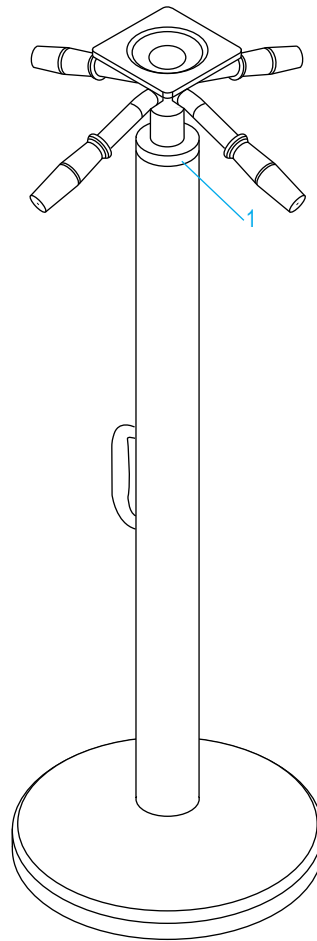

ULINE H-1544

TRAILER JACK
50,000 LB CAPACITY

1-800-295-5510
uline.com

Para Español, vea página 2.
Pour le français, consulter la page 3.

#	DESCRIPTION	QTY.	ULINE PART NO.	MFG. PART NO.
1	Red Tape	1	S-23245	SL-2010

ULINE H-1544

**GATO ESTABILIZADOR
PARA TRÁILER CAPACIDAD
DE 50,000 LBS.**

800-295-5510
uline.mx

#	DESCRIPCIÓN	CANT.	NO. DE PARTE DE ULINE	NO. DE PARTE DEL FABRICANTE
1	Cinta Roja	1	S-23245	SL-2010

ULINE H-1544

**VÉRIN DE REMORQUE –
CAPACITÉ DE 50 000 LB**

1-800-295-5510

uline.ca

#	DESCRIPTION	QTÉ	RÉF. ULINE	RÉF. DU FABRICANT
1	Ruban adhésif rouge	1	S-23245	SL-2010