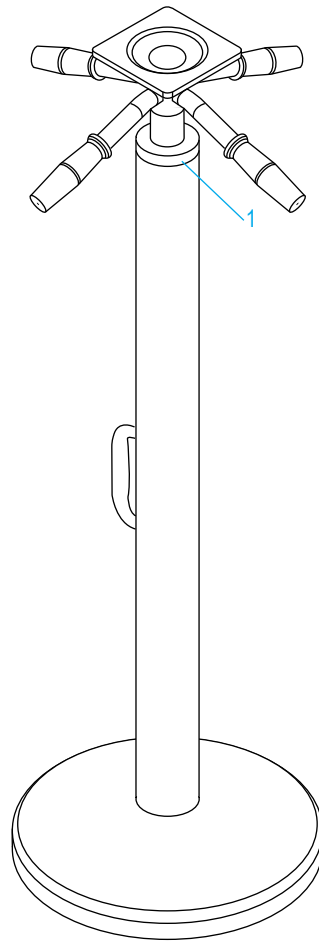

ULINE H-1544

TRAILER JACK
50,000 LB CAPACITY

1-800-295-5510
uline.com

Para Español, vea página 2.
Pour le français, consulter la page 3.

#	DESCRIPTION	QTY.	ULINE PART NO.	MFG. PART NO.
1	Red Tape	1	S-23245	SL-2010

ULINE H-1544

**GATO ESTABILIZADOR
PARA TRÁILER CAPACIDAD
DE 50,000 LBS.**

800-295-5510
uline.mx

#	DESCRIPCIÓN	CANT.	NO. DE PARTE DE ULINE	NO. DE PARTE DEL FABRICANTE
1	Cinta Roja	1	S-23245	SL-2010

ULINE H-1544

**VÉRIN DE REMORQUE –
CAPACITÉ DE 50 000 LB**

1-800-295-5510

uline.ca

#	DESCRIPTION	QTÉ	RÉF. ULINE	RÉF. DU FABRICANT
1	Ruban adhésif rouge	1	S-23245	SL-2010