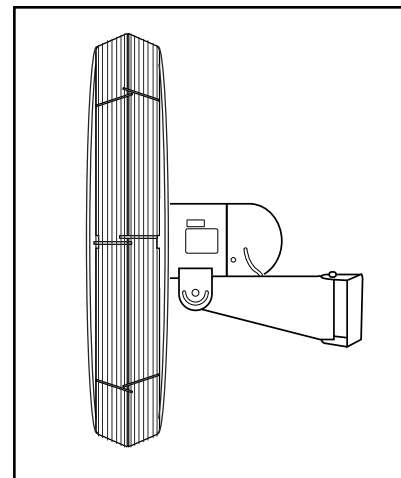

ULINE H-1457

**VENTILATEUR OSCILLANT
MURAL FIXE – 76,2 CM (30 PO)**

1-800-295-5510
uline.ca

#	DESCRIPTION	QTÉ	RÉF. ULINE	RÉF. DU FABRICANT
1	Ensemble des pales du ventilateur	1	H-989-BLADES	58299004
2	Grille protectrice avant	1	H-989-FGUARD	64068004
3	Grille protectrice arrière	1	H-989-RGUARD	64069004
4	Moteur	1	H-1457-MOTOR	ACMOT-O
5	Commutateur	1	H-1457-PLCHN	59095-024
6	Support de fixation murale	1	H-1421M	ACM-W
	Trousse de matériel pour tête de ventilateur (non illustrée)	1	H-989-HRDWRE	43931001
	Trousse de matériel pour fixation murale (non illustrée)	1	-----	44233001