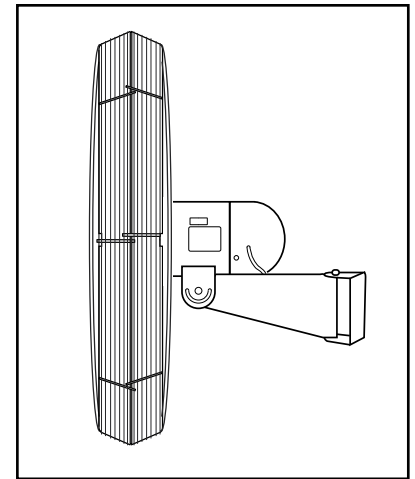

ULINE H-1457

30" OSCILLATING WALL MOUNT FAN

1-800-295-5510
 uline.com

#	DESCRIPTION	QTY.	ULINE PART NO.	MFG. PART NO.
1	Fan Blade Assembly	1	H-989-BLADES	58299004
2	Front Guard	1	H-989-FGUARD	64068004
3	Rear Guard	1	H-989-RGUARD	64069004
4	Motor	1	H-1457-MOTOR	ACMOT-O
5	Switch	1	H-1457-PLCHN	59095-024
6	Wall Mount	1	H-1421M	ACM-W
	Hardware Kit for Fan Head (Not Shown)	1	H-989-HRDWRE	43931001
	Hardware Kit for Wall Mount (Not Shown)	1	-----	44233001

ULINE H-1457

VENTILADOR OSCILANTE DE PARED – 76.2 CM (30")

800-295-5510

uline.mx

#	DESCRIPCIÓN	CANT.	NO. DE PARTE DE ULINE	NO. DE PARTE DEL FABRICANTE
1	Ensamble de las Aspas del Ventilador	1	H-989-BLADES	58299004
2	Cubierta Frontal	1	H-989-FGUARD	64068004
3	Cubierta Trasera	1	H-989-RGUARD	64069004
4	Motor	1	H-1457-MOTOR	ACMOT-O
5	Interruptor	1	H-1457-PLCHN	59095-024
6	Montaje en Pared	1	H-1421M	ACM-W
	Kit de Tornillería para la Cabeza del Ventilador (No se Muestra)	1	H-989-HRDWRE	43931001
	Kit de Tornillería para Montaje en Pared (No se Muestra)	1	-----	44233001