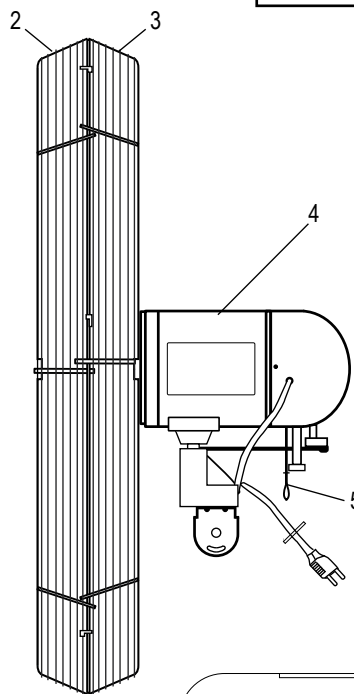

ULINE H-1457

30" OSCILLATING WALL MOUNT FAN

1-800-295-5510
 uline.com

#	DESCRIPTION	QTY.	ULINE PART NO.	MFG. PART NO.
1	Fan Blade Assembly	1	H-989-BLADES	58299004
2	Front Guard	1	H-989-FGUARD	64068004
3	Rear Guard	1	H-989-RGUARD	64069004
4	Motor	1	H-1457-MOTOR	ACMOT-O
5	Switch	1	H-1457-PLCHN	59095-024
6	Wall Mount	1	H-1421M	ACM-W
	Hardware Kit for Fan Head (Not Shown)	1	H-989-HRDWRE	43931001
	Hardware Kit for Wall Mount (Not Shown)	1	-----	44233001

ULINE H-1457

VENTILADOR OSCILANTE DE PARED – 76.2 CM (30")

800-295-5510

uline.mx

#	DESCRIPCIÓN	CANT.	NO. DE PARTE DE ULINE	NO. DE PARTE DEL FABRICANTE
1	Ensamble de las Aspas del Ventilador	1	H-989-BLADES	58299004
2	Cubierta Frontal	1	H-989-FGUARD	64068004
3	Cubierta Trasera	1	H-989-RGUARD	64069004
4	Motor	1	H-1457-MOTOR	ACMOT-O
5	Interruptor	1	H-1457-PLCHN	59095-024
6	Montaje en Pared	1	H-1421M	ACM-W
	Kit de Tornillería para la Cabeza del Ventilador (No se Muestra)	1	H-989-HRDWRE	43931001
	Kit de Tornillería para Montaje en Pared (No se Muestra)	1	-----	44233001