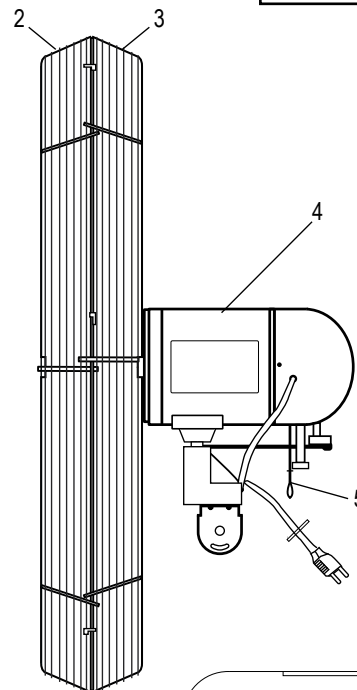

ULINE H-1457

30" OSCILLATING WALL MOUNT FAN

1-800-295-5510
 uline.com

#	DESCRIPTION	QTY.	ULINE PART NO.	MFG. PART NO.
1	Fan Blade Assembly	1	H-989-BLADES	58299004
2	Front Guard	1	H-989-FGUARD	64068004
3	Rear Guard	1	H-989-RGUARD	64069004
4	Motor	1	H-1457-MOTOR	ACMOT-O
5	Switch	1	H-1457-PLCHN	59095-024
6	Wall Mount	1	H-1421M	ACM-W
	Hardware Kit for Fan Head (Not Shown)	1	H-989-HRDWRE	43931001
	Hardware Kit for Wall Mount (Not Shown)	1	-----	44233001

ULINE H-1457

VENTILADOR OSCILANTE DE PARED – 76.2 CM (30")

800-295-5510

uline.mx

#	DESCRIPCIÓN	CANT.	NO. DE PARTE DE ULINE	NO. DE PARTE DEL FABRICANTE
1	Ensamble de las Aspas del Ventilador	1	H-989-BLADES	58299004
2	Cubierta Frontal	1	H-989-FGUARD	64068004
3	Cubierta Trasera	1	H-989-RGUARD	64069004
4	Motor	1	H-1457-MOTOR	ACMOT-O
5	Interruptor	1	H-1457-PLCHN	59095-024
6	Montaje en Pared	1	H-1421M	ACM-W
	Kit de Tornillería para la Cabeza del Ventilador (No se Muestra)	1	H-989-HRDWRE	43931001
	Kit de Tornillería para Montaje en Pared (No se Muestra)	1	-----	44233001