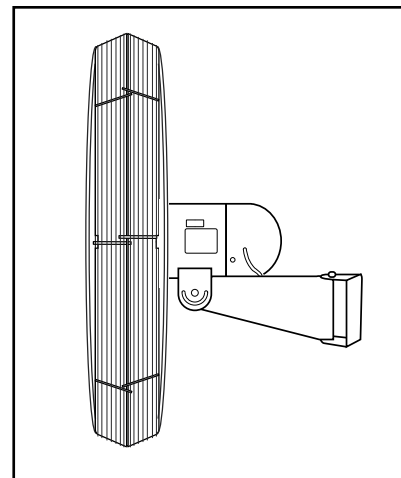

ULINE H-1457

30" OSCILLATING WALL MOUNT FAN

1-800-295-5510
 uline.com

#	DESCRIPTION	QTY.	ULINE PART NO.	MFG. PART NO.
1	Fan Blade Assembly	1	H-989-BLADES	58299004
2	Front Guard	1	H-989-FGUARD	64068004
3	Rear Guard	1	H-989-RGUARD	64069004
4	Motor	1	H-1457-MOTOR	ACMOT-O
5	Switch	1	H-1457-PLCHN	59095-024
6	Wall Mount	1	H-1421M	ACM-W
	Hardware Kit for Fan Head (Not Shown)	1	H-989-HRDWRE	43931001
	Hardware Kit for Wall Mount (Not Shown)	1	-----	44233001

ULINE H-1457

VENTILADOR OSCILANTE DE PARED – 76.2 CM (30")

800-295-5510

uline.mx

#	DESCRIPCIÓN	CANT.	NO. DE PARTE DE ULINE	NO. DE PARTE DEL FABRICANTE
1	Ensamble de las Aspas del Ventilador	1	H-989-BLADES	58299004
2	Cubierta Frontal	1	H-989-FGUARD	64068004
3	Cubierta Trasera	1	H-989-RGUARD	64069004
4	Motor	1	H-1457-MOTOR	ACMOT-O
5	Interruptor	1	H-1457-PLCHN	59095-024
6	Montaje en Pared	1	H-1421M	ACM-W
	Kit de Tornillería para la Cabeza del Ventilador (No se Muestra)	1	H-989-HRDWRE	43931001
	Kit de Tornillería para Montaje en Pared (No se Muestra)	1	-----	44233001