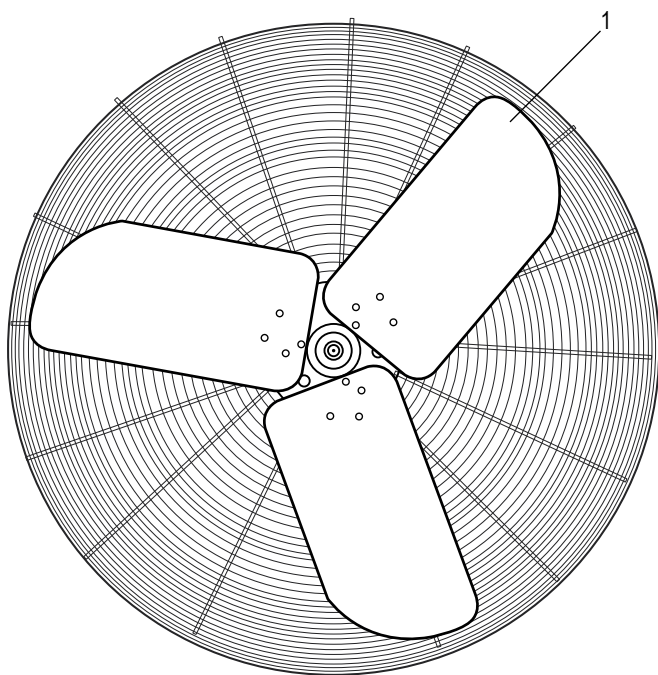

ULINE H-1457

30" OSCILLATING WALL MOUNT FAN

1-800-295-5510
 uline.com

#	DESCRIPTION	QTY.	ULINE PART NO.	MFG. PART NO.
1	Fan Blade Assembly	1	H-989-BLADES	58299004
2	Front Guard	1	H-989-FGUARD	64068004
3	Rear Guard	1	H-989-RGUARD	64069004
4	Motor	1	H-1457-MOTOR	ACMOT-O
5	Switch	1	H-1457-PLCHN	59095-024
6	Wall Mount	1	H-1421M	ACM-W
	Hardware Kit for Fan Head (Not Shown)	1	H-989-HRDWRE	43931001
	Hardware Kit for Wall Mount (Not Shown)	1	-----	44233001

ULINE H-1457

VENTILADOR OSCILANTE DE PARED – 76.2 CM (30")

800-295-5510

uline.mx

#	DESCRIPCIÓN	CANT.	NO. DE PARTE DE ULINE	NO. DE PARTE DEL FABRICANTE
1	Ensamble de las Aspas del Ventilador	1	H-989-BLADES	58299004
2	Cubierta Frontal	1	H-989-FGUARD	64068004
3	Cubierta Trasera	1	H-989-RGUARD	64069004
4	Motor	1	H-1457-MOTOR	ACMOT-O
5	Interruptor	1	H-1457-PLCHN	59095-024
6	Montaje en Pared	1	H-1421M	ACM-W
	Kit de Tornillería para la Cabeza del Ventilador (No se Muestra)	1	H-989-HRDWRE	43931001
	Kit de Tornillería para Montaje en Pared (No se Muestra)	1	-----	44233001