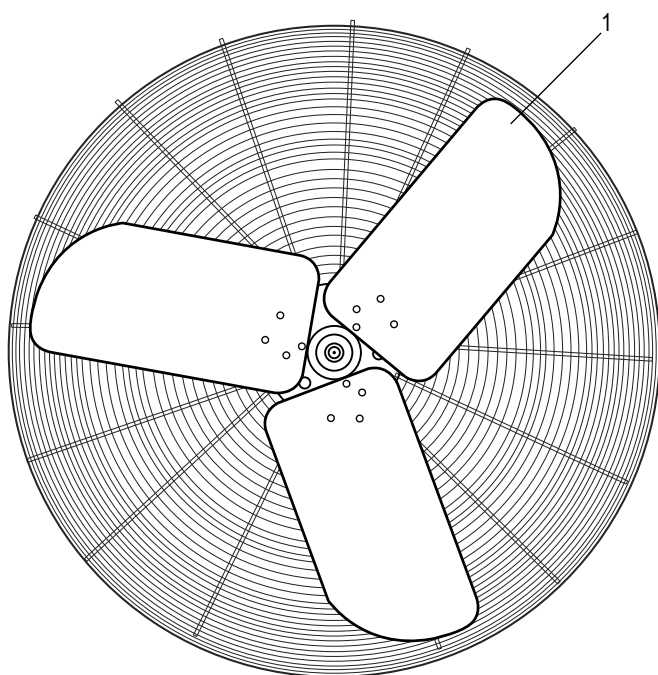

ULINE H-1457

30" OSCILLATING WALL MOUNT FAN

1-800-295-5510
 uline.com

#	DESCRIPTION	QTY.	ULINE PART NO.	MFG. PART NO.
1	Fan Blade Assembly	1	H-989-BLADES	58299004
2	Front Guard	1	H-989-FGUARD	64068004
3	Rear Guard	1	H-989-RGUARD	64069004
4	Motor	1	H-1457-MOTOR	ACMOT-O
5	Switch	1	H-1457-PLCHN	59095-024
6	Wall Mount	1	H-1421M	ACM-W
	Hardware Kit for Fan Head (Not Shown)	1	H-989-HRDWRE	43931001
	Hardware Kit for Wall Mount (Not Shown)	1	-----	44233001

ULINE H-1457

VENTILADOR OSCILANTE DE PARED – 76.2 CM (30")

800-295-5510

uline.mx

#	DESCRIPCIÓN	CANT.	NO. DE PARTE DE ULINE	NO. DE PARTE DEL FABRICANTE
1	Ensamble de las Aspas del Ventilador	1	H-989-BLADES	58299004
2	Cubierta Frontal	1	H-989-FGUARD	64068004
3	Cubierta Trasera	1	H-989-RGUARD	64069004
4	Motor	1	H-1457-MOTOR	ACMOT-O
5	Interruptor	1	H-1457-PLCHN	59095-024
6	Montaje en Pared	1	H-1421M	ACM-W
	Kit de Tornillería para la Cabeza del Ventilador (No se Muestra)	1	H-989-HRDWRE	43931001
	Kit de Tornillería para Montaje en Pared (No se Muestra)	1	-----	44233001

ULINE H-1457

**VENTILATEUR OSCILLANT
MURAL FIXE – 76,2 CM (30 PO)**

1-800-295-5510
uline.ca

#	DESCRIPTION	QTÉ	RÉF. ULINE	RÉF. DU FABRICANT
1	Ensemble des pales du ventilateur	1	H-989-BLADES	58299004
2	Grille protectrice avant	1	H-989-FGUARD	64068004
3	Grille protectrice arrière	1	H-989-RGUARD	64069004
4	Moteur	1	H-1457-MOTOR	ACMOT-O
5	Commutateur	1	H-1457-PLCHN	59095-024
6	Support de fixation murale	1	H-1421M	ACM-W
	Trousse de matériel pour tête de ventilateur (non illustrée)	1	H-989-HRDWRE	43931001
	Trousse de matériel pour fixation murale (non illustrée)	1	-----	44233001