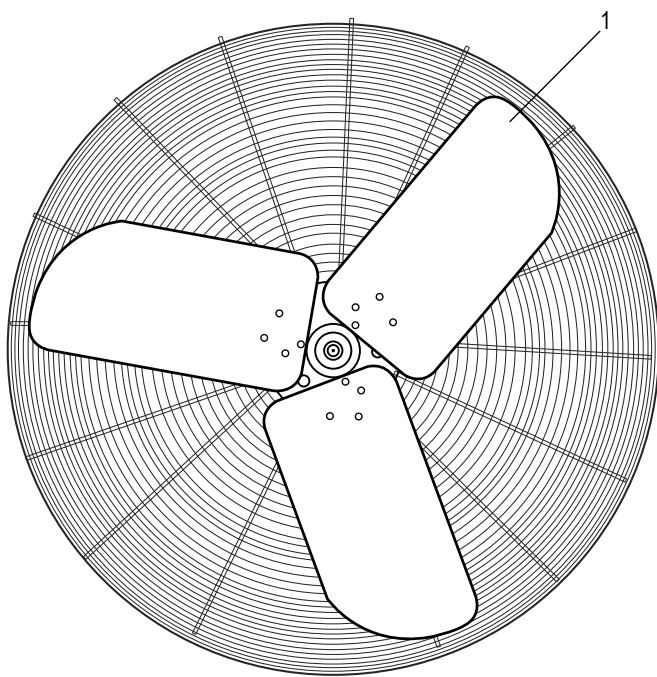

ULINE H-1457

30" OSCILLATING WALL MOUNT FAN

1-800-295-5510
 uline.com

#	DESCRIPTION	QTY.	ULINE PART NO.	MFG. PART NO.
1	Fan Blade Assembly	1	H-989-BLADES	58299004
2	Front Guard	1	H-989-FGUARD	64068004
3	Rear Guard	1	H-989-RGUARD	64069004
4	Motor	1	H-1457-MOTOR	ACMOT-O
5	Switch	1	H-1457-PLCHN	59095-024
6	Wall Mount	1	H-1421M	ACM-W
	Hardware Kit for Fan Head (Not Shown)	1	H-989-HRDWRE	43931001
	Hardware Kit for Wall Mount (Not Shown)	1	-----	44233001

ULINE H-1457

VENTILADOR OSCILANTE DE PARED – 76.2 CM (30")

800-295-5510

uline.mx

#	DESCRIPCIÓN	CANT.	NO. DE PARTE DE ULINE	NO. DE PARTE DEL FABRICANTE
1	Ensamble de las Aspas del Ventilador	1	H-989-BLADES	58299004
2	Cubierta Frontal	1	H-989-FGUARD	64068004
3	Cubierta Trasera	1	H-989-RGUARD	64069004
4	Motor	1	H-1457-MOTOR	ACMOT-O
5	Interruptor	1	H-1457-PLCHN	59095-024
6	Montaje en Pared	1	H-1421M	ACM-W
	Kit de Tornillería para la Cabeza del Ventilador (No se Muestra)	1	H-989-HRDWRE	43931001
	Kit de Tornillería para Montaje en Pared (No se Muestra)	1	-----	44233001