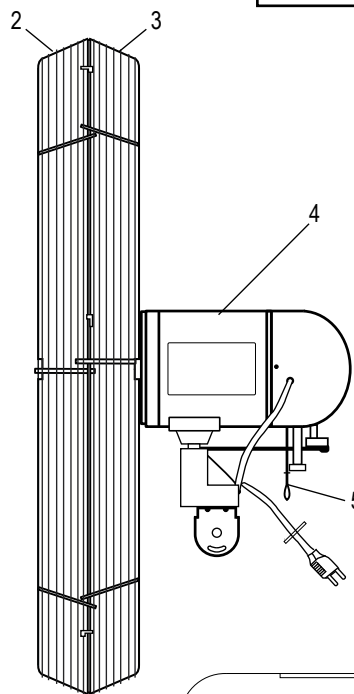

ULINE H-1457

**VENTILATEUR OSCILLANT
MURAL FIXE – 76,2 CM (30 PO)**

1-800-295-5510
uline.ca

#	DESCRIPTION	QTÉ	RÉF. ULINE	RÉF. DU FABRICANT
1	Ensemble des pales du ventilateur	1	H-989-BLADES	58299004
2	Grille protectrice avant	1	H-989-FGUARD	64068004
3	Grille protectrice arrière	1	H-989-RGUARD	64069004
4	Moteur	1	H-1457-MOTOR	ACMOT-O
5	Commutateur	1	H-1457-PLCHN	59095-024
6	Support de fixation murale	1	H-1421M	ACM-W
	Trousse de matériel pour tête de ventilateur (non illustrée)	1	H-989-HRDWRE	43931001
	Trousse de matériel pour fixation murale (non illustrée)	1	-----	44233001