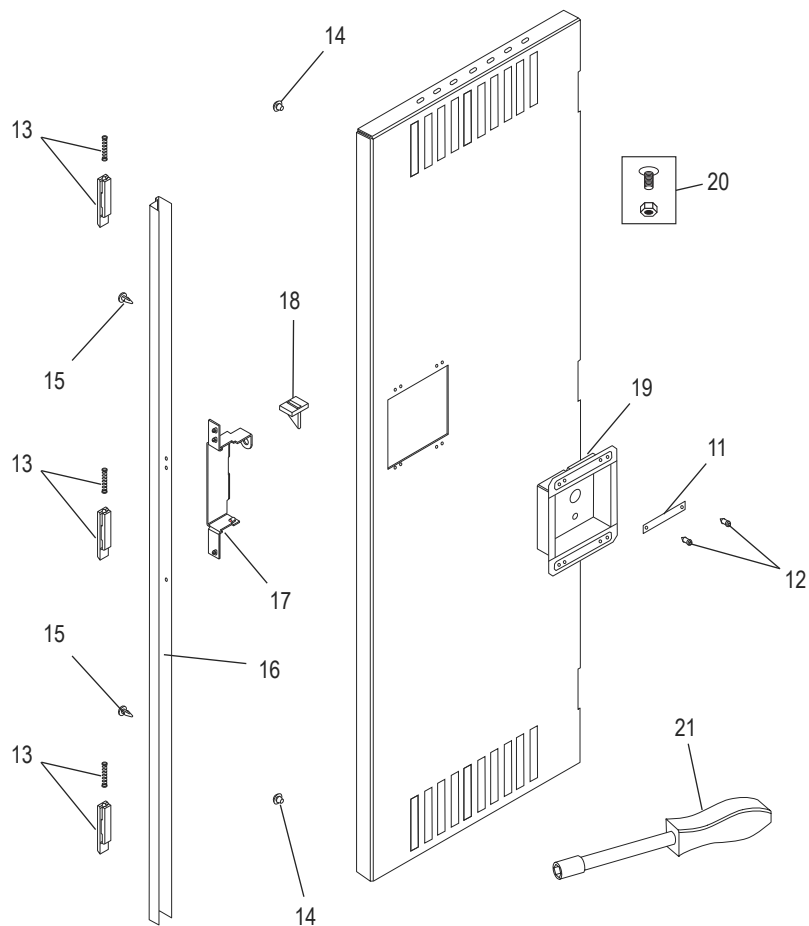

ULINE H-1227

LOCKER DE UNA PUERTA TRES DE ANCHO

800-295-5510
uline.mx

ENSAMBLE DE LA ASA

#	DESCRIPCIÓN	CANT.	NO. DE PARTE DE ULINE	NO. DE PARTE DEL FABRICANTE
11	Placa del Número	3	-----	LNP-3
12	Tapa a Presión	6	H-1224-LLP1	LPP-1
13	Seguro y Resorte	9	H-1224-LL3	LL-3
14	Tope	6	H-1224-LB1	LB-1
15	Remache de Dardo	6	H-1224-LDC1	LDC-1
16	Marco de Cierre	3	H-1227-LLCA1	LLCA-1
17	Receptor de Cerradura	3	H-1224-LPR2	LPR-2
18	Pestaña de Refuerzo	3	H-1224-LRT1	LRT-1
19	Asa Empotrada	3	H-1224-LRH2	LRH-2
20	Paquete de accesorios de instalación	144	H-1224-20	HW-144
21	Desarmador para Tuercas	1	H-1224-TOOL2	TOOL2