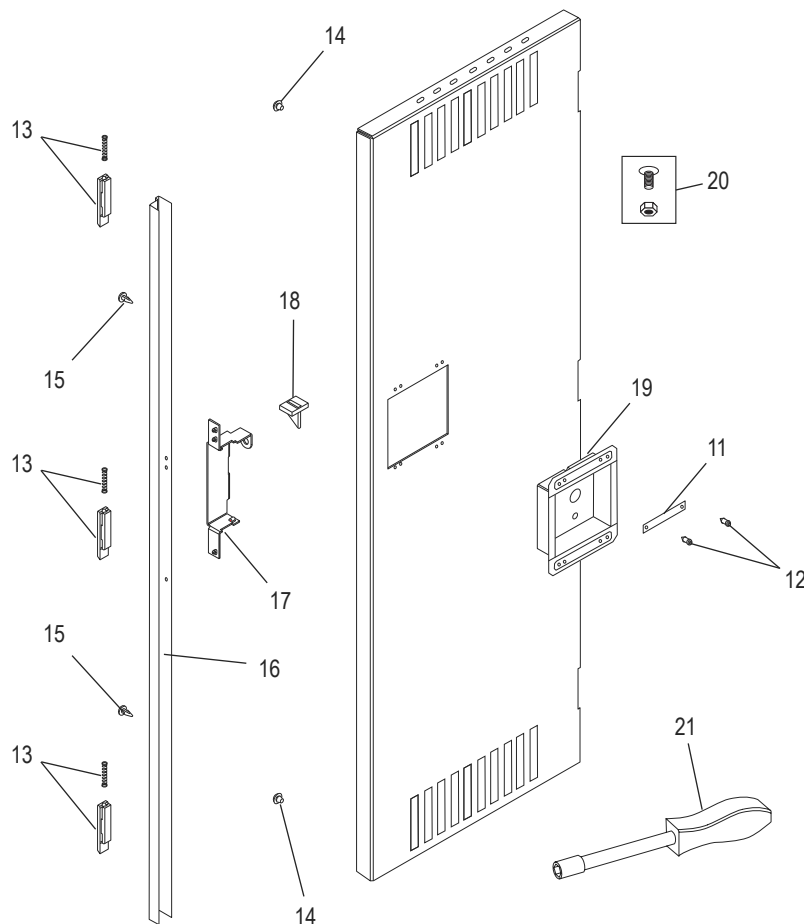

ULINE H-1227

CASIER À UN SEUL NIVEAU TROIS DE LARGE

1-800-295-5510
uline.ca

ENSEMBLE DE POIGNÉE

#	DESCRIPTION	QTÉ	RÉF. ULINE	RÉF. DU FABRICANT
11	Plaque numérotée	3	-----	LNP-3
12	Bouchon à pression	6	H-1224-LLP1	LPP-1
13	Verrou et ressort	9	H-1224-LL3	LL-3
14	Butée	6	H-1224-LB1	LB-1
15	Agrafe à fléchette	6	H-1224-LDC1	LDC-1
16	Canal de verrouillage	3	H-1227-LLCA1	LLCA-1
17	Récepteur de verrou	3	H-1224-LPR2	LPR-2
18	Onglet de renfort	3	H-1224-LRT1	LRT-1
19	Poignée encastrée	3	H-1224-LRH2	LRH-2
20	L'ensemble de matériel	144	H-1224-20	HW-144
21	Tournevis à douille	1	H-1224-TOOL2	TOOL2