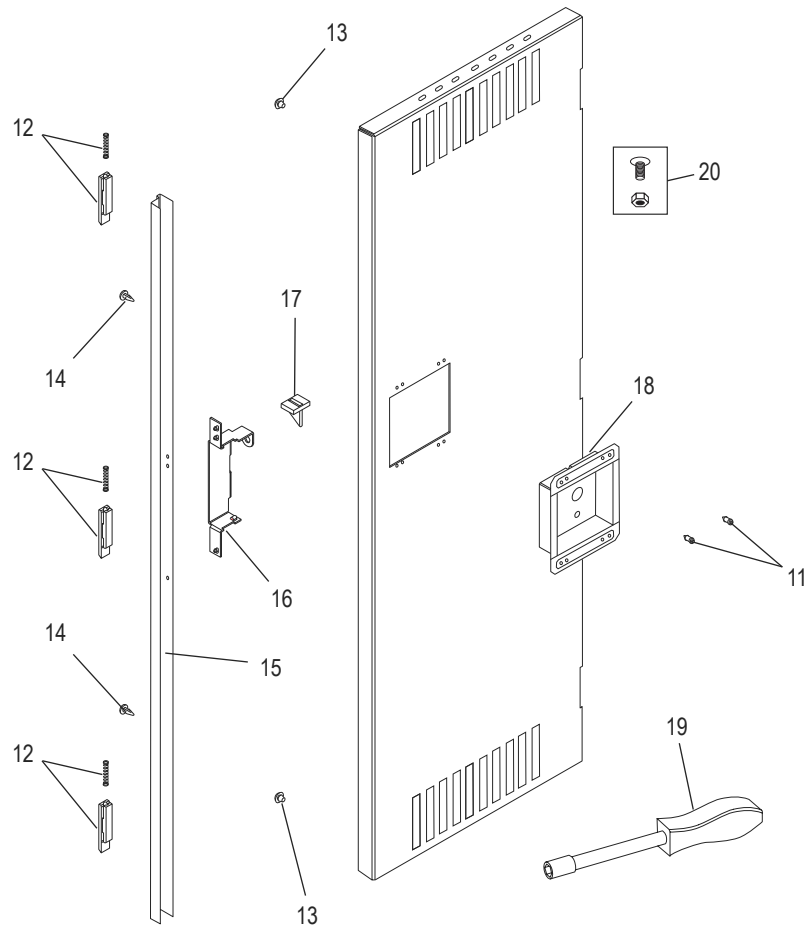

ULINE H-1226

CASIER À UN SEUL NIVEAU UN DE LARGE

1-800-295-5510
uline.ca

MONTAGE PRIMAIRE

#	DESCRIPTION	QTÉ	RÉF. ULINE	RÉF. DU FABRICANT
1	Arrière – grise	1	-----	LSTB-1272-MGY
1	Arrière – sable	1	-----	LSTB-1272-CPY
2	Côté gauche – grise	1	H-1225GR-LFT	LSSL-1872-MGY
2	Côté gauche – sable	1	H-5529T-LPNL	LSSL-1872-CPY
3	Patte arrière – grise	2	H-1393-RLEGS	LRL-1-MGY
3	Patte arrière – sable	2	H-1227T-LRL1	LRL-1-CPY
4	Tablette – grise	1	-----	ESL-1218-MGY
4	Tablette – sable	1	-----	ESL-1218-CPY
5	Patère	3	H-1224-LCH1	LCH-1

ULINE H-1226
CASIER À UN SEUL NIVEAU
UN DE LARGE

1-800-295-5510
 uline.ca

MONTAGE PRIMAIRE SUITE

#	DESCRIPTION	QTÉ	RÉF. ULINE	RÉF. DU FABRICANT
6	Tablettes du haut/bas – grise	2	H-1225-SHELF	LTB-1218-MGY
6	Tablettes du haut/bas – sable	2	-----	LTB-1218-CPY
7	Côté droit – grise	1	H-5529GR-RS	LSSR-1872-MGY
7	Côté droit – sable	1	-----	LSSR-1872-CPY
8	Ensemble de cadres de porte – grise	1	-----	LSFA-1272-1-MGY
8	Ensemble de cadres de porte – sable	1	-----	LSFA-1272-1-CPY
9	Porte de casier – grise	1	-----	LSTD-1272-MGY
9	Porte de casier – sable	1	-----	LSTD-1272-CPY
10	Tige à manteau	1	-----	LCR-12
	Matériel d'installation au sol (optionnel) (non illustré)	1	H-8135	LAHK
	Peinture de retouche – Gris (non illustré)	1	H-5362	LTUP-2-MGY
	Peinture de retouche – Sable (non illustré)	1	H-5364	LTUP-2-CPY

ULINE H-1226
CASIER À UN SEUL NIVEAU
UN DE LARGE

1-800-295-5510
 uline.ca

ENSEMBLE DE POIGNÉE

#	DESCRIPTION	QTÉ	RÉF. ULINE	RÉF. DU FABRICANT
11	Bouchon à pression	2	H-1224-LLP1	LPP-1
12	Verrou et ressort	3	H-1224-LL3	LL-3
13	Butée	2	H-1224-LB1	LB-1
14	Agrafe à fléchette	2	H-1224-LDC1	LDC-1
15	Canal de verrouillage	1	H-1227-LLCA1	LLCA-1
16	Récepteur de verrou	1	H-1224-LPR2	LPR-2
17	Onglet de renfort	1	H-1224-LRT1	LRT-1
18	Poignée encastrée	1	H-1224-LRH2	LRH-2
19	Tournevis à douille	1	H-1224-TOOL2	TOOL2
20	L'ensemble de matériel	72	H-1224-19	HW-72