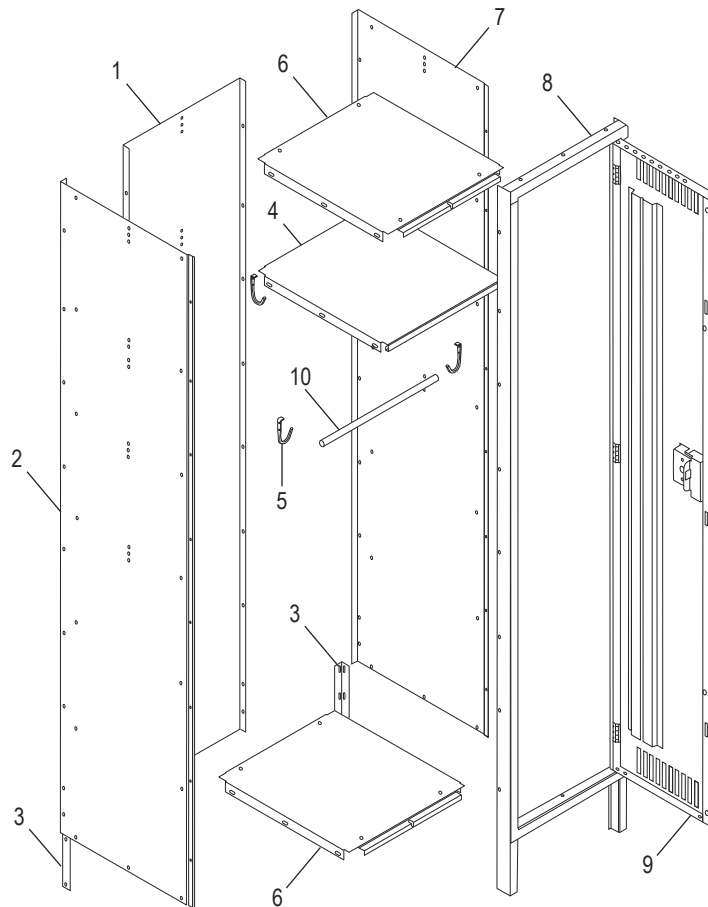

ULINE H-1226

SINGLE TIER LOCKER

ONE WIDE

1-800-295-5510
uline.com

Para Español, vea páginas 4-6.
Pour le français, consulter le pages 7-9.

PRIMARY ASSEMBLY

#	DESCRIPTION	QTY.	ULINE PART NO.	MFG. PART NO.
1	Back – Gray	1	-----	LSTB-1272-MGY
1	Back – Tan	1	-----	LSTB-1272-CPY
2	Left Side – Gray	1	H-1225GR-LFT	LSSL-1872-MGY
2	Left Side – Tan	1	H-5529T-LPNL	LSSL-1872-CPY
3	Rear Leg – Gray	2	H-1393-RLEGS	LRL-1-MGY
3	Rear Leg – Tan	2	H-1227T-LRL1	LRL-1-CPY
4	Shelf – Gray	1	-----	ESL-1218-MGY
4	Shelf – Tan	1	-----	ESL-1218-CPY
5	Coat Hook	3	H-1224-LCH1	LCH-1

ULINE H-1226
SINGLE TIER LOCKER
ONE WIDE

1-800-295-5510
 uline.com

PRIMARY ASSEMBLY CONTINUED

#	DESCRIPTION	QTY.	ULINE PART NO.	MFG. PART NO.
6	Top/Bottom Shelves – Gray	2	H-1225-SHELF	LTB-1218-MGY
6	Top/Bottom Shelves – Tan	2	-----	LTB-1218-CPY
7	Right Side – Gray	1	H-5529GR-RS	LSSR-1872-MGY
7	Right Side – Tan	1	-----	LSSR-1872-CPY
8	Door Frame Assembly – Gray	1	-----	LSFA-1272-1-MGY
8	Door Frame Assembly – Tan	1	-----	LSFA-1272-1-CPY
9	Locker Door – Gray	1	-----	LSTD-1272-MGY
9	Locker Door – Tan	1	-----	LSTD-1272-CPY
10	Coat Rod	1	-----	LCR-12
	Floor Mounting Kit (Optional) (Not Shown)	1	H-8135	LAHK
	Touch Up Paint – Gray (Not Shown)	1	H-5362	LTUP-2-MGY
	Touch Up Paint – Tan (Not Shown)	1	H-5364	LTUP-2-CPY

ULINE H-1226

SINGLE TIER LOCKER

ONE WIDE

1-800-295-5510
uline.com

HANDLE ASSEMBLY

#	DESCRIPTION	QTY.	ULINE PART NO.	MFG. PART NO.
11	Push Plug	2	H-1224-LLP1	LPP-1
12	Latch and Spring	3	H-1224-LL3	LL-3
13	Bumper	2	H-1224-LB1	LB-1
14	Dart Clip	2	H-1224-LDC1	LDC-1
15	Locking Channel	1	H-1227-LLCA1	LLCA-1
16	Lock Receiver	1	H-1224-LPR2	LPR-2
17	Reinforcement Tab	1	H-1224-LRT1	LRT-1
18	Recessed Handle	1	H-1224-LRH2	LRH-2
19	Nut Driver	1	H-1224-TOOL2	TOOL2
20	Hardware Pack	72	H-1224-19	HW-72