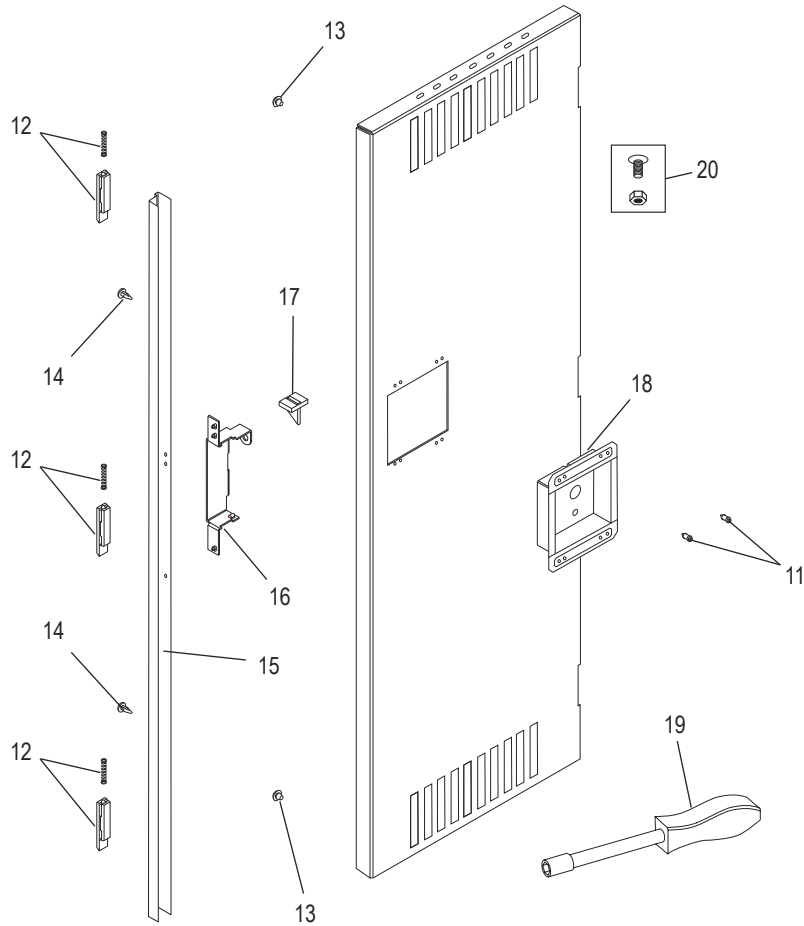

ULINE H-1226
LOCKER DE UNA PUERTA
UNO DE ANCHO

800-295-5510
 uline.mx

CONTINUACIÓN DE ENSAMBLE PRINCIPAL

#	DESCRIPCIÓN	CANT.	NO. DE PARTE DE ULINE	NO. DE PARTE DEL FABRICANTE
6	Repisas Superiores/Inferiores – Gris	2	H-1225-SHELF	LTB-1218-MGY
6	Repisas Superiores/Inferiores – Canela	2	-----	LTB-1218-CPY
7	Lateral Derecho – Gris	1	H-5529GR-RS	LSSR-1872-MGY
7	Lateral Derecho – Canela	1	-----	LSSR-1872-CPY
8	Ensamble de Marco para Puerta – Gris	1	-----	LSFA-1272-1-MGY
8	Ensamble de Marco para Puerta – Canela	1	-----	LSFA-1272-1-CPY
9	Puerta de Locker – Gris	1	-----	LSTD-1272-MGY
9	Puerta de Locker – Canela	1	-----	LSTD-1272-CPY
10	Barra para Prendas	1	-----	LCR-12
	Kit para Instalación en Piso (Opcional) (No Se Muestra)	1	H-8135	LAHK
	Pintura para Retoque – Gris (No Se Muestra)	1	H-5362	LTUP-2-MGY
	Pintura para Retoque – Canela (No Se Muestra)	1	H-5364	LTUP-2-CPY

ULINE H-1226

LOCKER DE UNA PUERTA UNO DE ANCHO

800-295-5510
uline.mx

ENSAMBLE DE LA ASA

#	DESCRIPCIÓN	CANT.	NO. DE PARTE DE ULINE	NO. DE PARTE DEL FABRICANTE
11	Tapa a Presión	2	H-1224-LLP1	LPP-1
12	Seguro y Resorte	3	H-1224-LL3	LL-3
13	Tope	2	H-1224-LB1	LB-1
14	Remache de Dardo	2	H-1224-LDC1	LDC-1
15	Canal de Cerradura	1	H-1227-LLCA1	LLCA-1
16	Receptor de Cerradura	1	H-1224-LPR2	LPR-2
17	Pestaña de Refuerzo	1	H-1224-LRT1	LRT-1
18	Asa Empotrada	1	H-1224-LRH2	LRH-2
19	Desarmador para Tuercas	1	H-1224-TOOL2	TOOL2
20	Paquete de accesorios de instalación	72	H-1224-19	HW-72