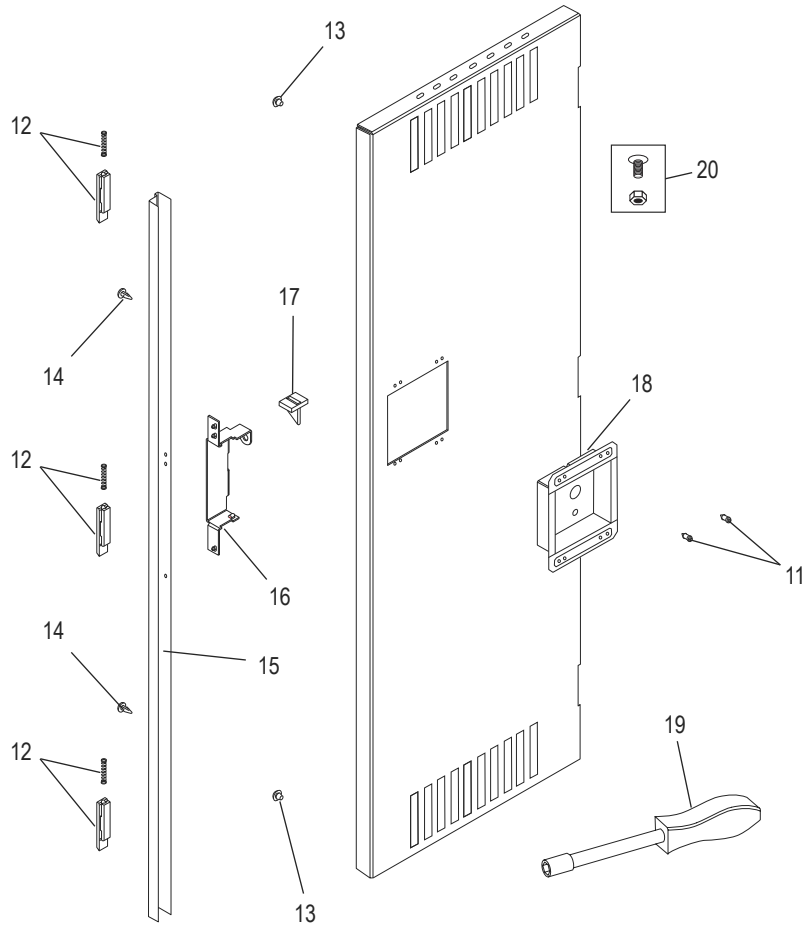

ULINE H-1226

SINGLE TIER LOCKER

ONE WIDE

1-800-295-5510
uline.com

Para Español, vea páginas 4-6.
Pour le français, consulter le pages 7-9.

PRIMARY ASSEMBLY

#	DESCRIPTION	QTY.	ULINE PART NO.	MFG. PART NO.
1	Back – Gray	1	-----	LSTB-1272-MGY
1	Back – Tan	1	-----	LSTB-1272-CPY
2	Left Side – Gray	1	H-1225GR-LFT	LSSL-1872-MGY
2	Left Side – Tan	1	H-5529T-LPNL	LSSL-1872-CPY
3	Rear Leg – Gray	2	H-1393-RLEGS	LRL-1-MGY
3	Rear Leg – Tan	2	H-1227T-LRL1	LRL-1-CPY
4	Shelf – Gray	1	-----	ESL-1218-MGY
4	Shelf – Tan	1	-----	ESL-1218-CPY
5	Coat Hook	3	H-1224-LCH1	LCH-1

ULINE H-1226
SINGLE TIER LOCKER
ONE WIDE

1-800-295-5510
 uline.com

PRIMARY ASSEMBLY CONTINUED

#	DESCRIPTION	QTY.	ULINE PART NO.	MFG. PART NO.
6	Top/Bottom Shelves – Gray	2	H-1225-SHELF	LTB-1218-MGY
6	Top/Bottom Shelves – Tan	2	-----	LTB-1218-CPY
7	Right Side – Gray	1	H-5529GR-RS	LSSR-1872-MGY
7	Right Side – Tan	1	-----	LSSR-1872-CPY
8	Door Frame Assembly – Gray	1	-----	LSFA-1272-1-MGY
8	Door Frame Assembly – Tan	1	-----	LSFA-1272-1-CPY
9	Locker Door – Gray	1	-----	LSTD-1272-MGY
9	Locker Door – Tan	1	-----	LSTD-1272-CPY
10	Coat Rod	1	-----	LCR-12
	Floor Mounting Kit (Optional) (Not Shown)	1	H-8135	LAHK
	Touch Up Paint – Gray (Not Shown)	1	H-5362	LTUP-2-MGY
	Touch Up Paint – Tan (Not Shown)	1	H-5364	LTUP-2-CPY

ULINE H-1226

SINGLE TIER LOCKER

ONE WIDE

1-800-295-5510
uline.com

HANDLE ASSEMBLY

#	DESCRIPTION	QTY.	ULINE PART NO.	MFG. PART NO.
11	Push Plug	2	H-1224-LLP1	LPP-1
12	Latch and Spring	3	H-1224-LL3	LL-3
13	Bumper	2	H-1224-LB1	LB-1
14	Dart Clip	2	H-1224-LDC1	LDC-1
15	Locking Channel	1	H-1227-LLCA1	LLCA-1
16	Lock Receiver	1	H-1224-LPR2	LPR-2
17	Reinforcement Tab	1	H-1224-LRT1	LRT-1
18	Recessed Handle	1	H-1224-LRH2	LRH-2
19	Nut Driver	1	H-1224-TOOL2	TOOL2
20	Hardware Pack	72	H-1224-19	HW-72