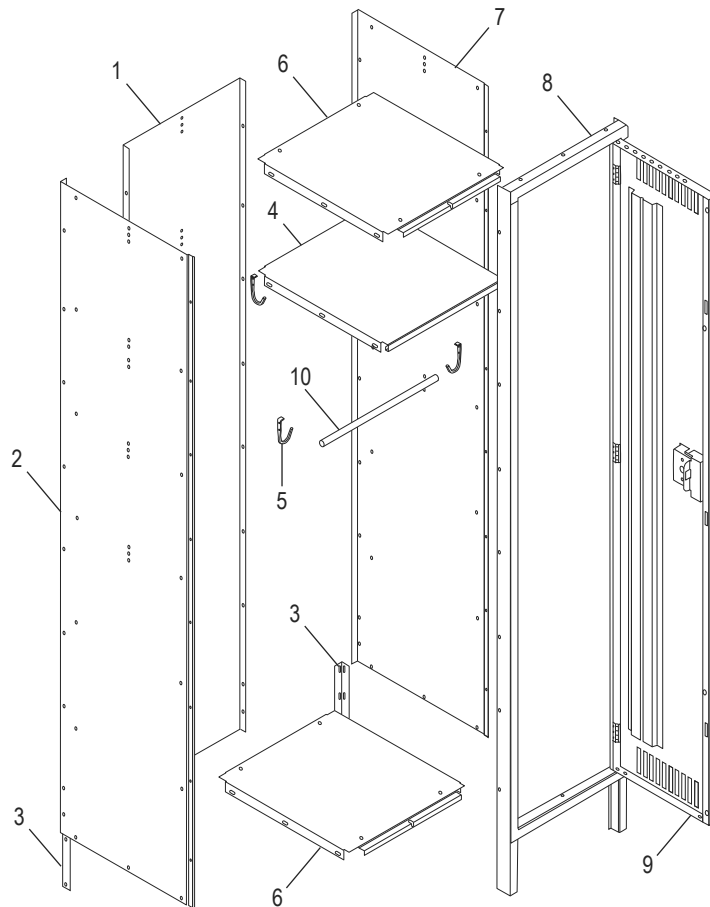

ULINE H-1226
SINGLE TIER LOCKER
ONE WIDE

1-800-295-5510
 uline.com

PRIMARY ASSEMBLY CONTINUED

#	DESCRIPTION	QTY.	ULINE PART NO.	MFG. PART NO.
6	Top/Bottom Shelves – Gray	2	H-1225-SHELF	LTB-1218-MGY
6	Top/Bottom Shelves – Tan	2	-----	LTB-1218-CPY
7	Right Side – Gray	1	H-5529GR-RS	LSSR-1872-MGY
7	Right Side – Tan	1	-----	LSSR-1872-CPY
8	Door Frame Assembly – Gray	1	-----	LSFA-1272-1-MGY
8	Door Frame Assembly – Tan	1	-----	LSFA-1272-1-CPY
9	Locker Door – Gray	1	-----	LSTD-1272-MGY
9	Locker Door – Tan	1	-----	LSTD-1272-CPY
10	Coat Rod	1	-----	LCR-12
	Floor Mounting Kit (Optional) (Not Shown)	1	H-8135	LAHK
	Touch Up Paint – Gray (Not Shown)	1	H-5362	LTUP-2-MGY
	Touch Up Paint – Tan (Not Shown)	1	H-5364	LTUP-2-CPY

ULINE H-1226

SINGLE TIER LOCKER

ONE WIDE

1-800-295-5510
uline.com

HANDLE ASSEMBLY

#	DESCRIPTION	QTY.	ULINE PART NO.	MFG. PART NO.
11	Push Plug	2	H-1224-LLP1	LPP-1
12	Latch and Spring	3	H-1224-LL3	LL-3
13	Bumper	2	H-1224-LB1	LB-1
14	Dart Clip	2	H-1224-LDC1	LDC-1
15	Locking Channel	1	H-1227-LLCA1	LLCA-1
16	Lock Receiver	1	H-1224-LPR2	LPR-2
17	Reinforcement Tab	1	H-1224-LRT1	LRT-1
18	Recessed Handle	1	H-1224-LRH2	LRH-2
19	Nut Driver	1	H-1224-TOOL2	TOOL2
20	Hardware Pack	72	H-1224-19	HW-72

ULINE H-1226

LOCKER DE UNA PUERTA UNO DE ANCHO

800-295-5510
uline.mx

ENSAMBLE PRINCIPAL

#	DESCRIPCIÓN	CANT.	NO. DE PARTE DE ULINE	NO. DE PARTE DEL FABRICANTE
1	Parte Posterior – Gris	1	-----	LSTB-1272-MGY
1	Parte Posterior – Canela	1	-----	LSTB-1272-CPY
2	Lateral Izquierdo – Gris	1	H-1225GR-LFT	LSSL-1872-MGY
2	Lateral Izquierdo – Canela	1	H-5529T-LPNL	LSSL-1872-CPY
3	Pata Posterior – Gris	2	H-1393-RLEGS	LRL-1-MGY
3	Pata Posterior – Canela	2	H-1227T-LRL1	LRL-1-CPY
4	Repisa – Gris	1	-----	ESL-1218-MGY
4	Repisa – Canela	1	-----	ESL-1218-CPY
5	Gancho para Prendas	3	H-1224-LCH1	LCH-1