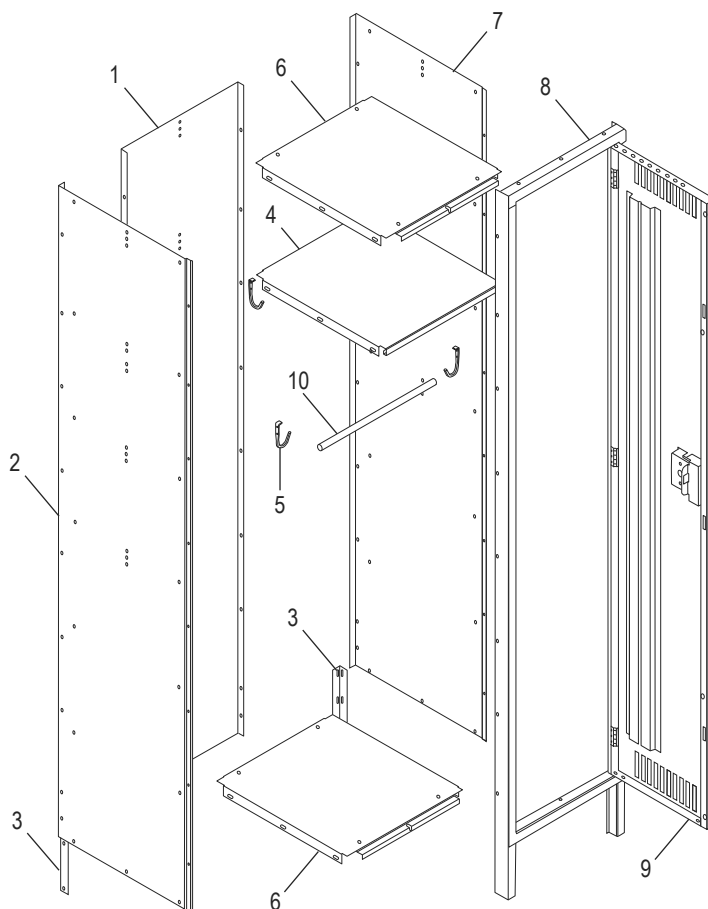

ULINE H-1226

CASIER À UN SEUL NIVEAU UN DE LARGE

1-800-295-5510
uline.ca

MONTAGE PRIMAIRE

#	DESCRIPTION	QTÉ	RÉF. ULINE	RÉF. DU FABRICANT
1	Arrière – grise	1	-----	LSTB-1272-MGY
1	Arrière – sable	1	-----	LSTB-1272-CPY
2	Côté gauche – grise	1	H-1225GR-LFT	LSSL-1872-MGY
2	Côté gauche – sable	1	H-5529T-LPNL	LSSL-1872-CPY
3	Patte arrière – grise	2	H-1393-RLEGS	LRL-1-MGY
3	Patte arrière – sable	2	H-1227T-LRL1	LRL-1-CPY
4	Tablette – grise	1	-----	ESL-1218-MGY
4	Tablette – sable	1	-----	ESL-1218-CPY
5	Patère	3	H-1224-LCH1	LCH-1