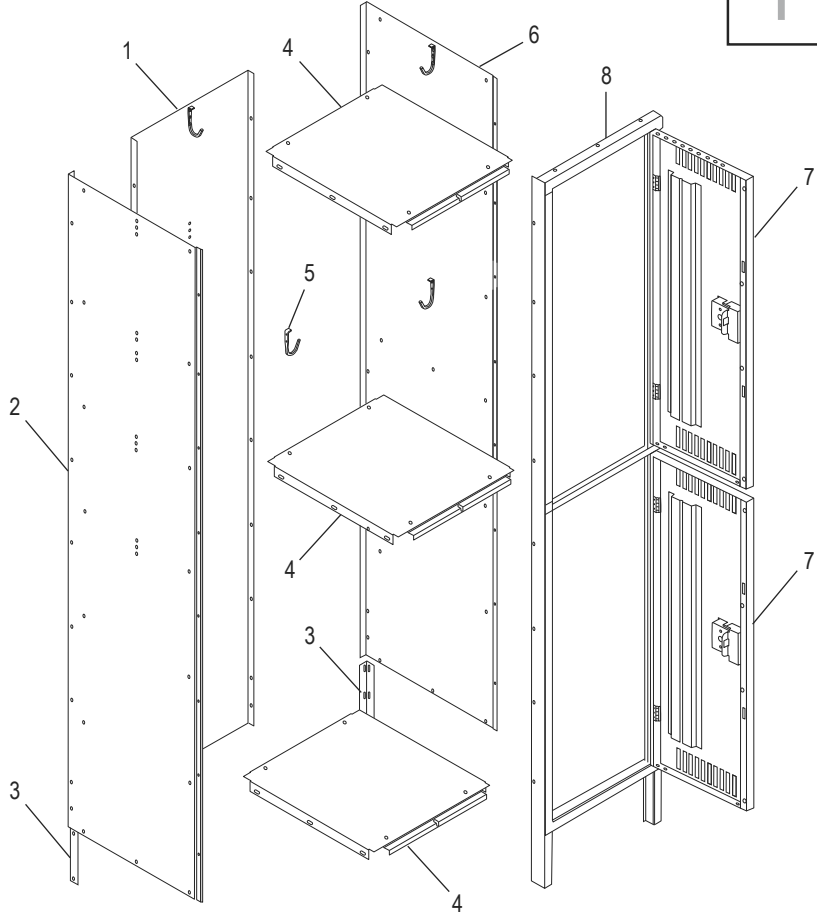

ULINE H-1225

**DOUBLE TIER LOCKER
 THREE WIDE**

1-800-295-5510
 uline.com

PRIMARY ASSEMBLY

#	DESCRIPTION	QTY.	ULINE PART NO.	MFG. PART NO.
1	Back – Gray	3	-----	LSTB-1272-MGY
1	Back – Tan	3	-----	LSTB-1272-CPY
2	Left Side – Gray	2	H-1225GR-LFT	LSSL-1872-MGY
2	Left Side – Tan	2	H-5529T-LPNL	LSSL-1872-CPY
3	Rear Leg – Gray	4	H-1393-RLEGS	LRL-1-MGY
3	Rear Leg – Tan	4	H-1227T-LRL1	LRL-1-CPY
4	Top/Bottom Shelves – Gray	9	H-1225-SHELF	LTB-1218-MGY
4	Top/Bottom Shelves – Tan	9	-----	LTB-1218-CPY
5	Coat Hook	18	H-1224-LCH1	LCH-1

ULINE H-1225

**DOUBLE TIER LOCKER
THREE WIDE**

1-800-295-5510
uline.com

PRIMARY ASSEMBLY CONTINUED

#	DESCRIPTION	QTY.	ULINE PART NO.	MFG. PART NO.
6	Right Side – Gray	2	H-5529GR-RS	LSSR-1872-MGY
6	Right Side – Tan	2	H-1227T-LSSR	LSSR-1872-CPY
7	Locker Door – Gray	6	H-1225-LKRDR	LDTD-1236-MGY
7	Locker Door – Tan	6	H-1225-TDOOR	LDTD-1236-CPY
8	Door Frame Assembly – Gray	3	H-1225-DRFRM	LDFA-1272-1MGY
8	Door Frame Assembly – Tan	3	-----	LDFA-1272-1CPY
	Floor Mounting Kit (Optional) (Not Shown)	1	H-8135	LAHK
	Touch Up Paint – Gray (Not Shown)	1	H-5362	LTUP-2-MGY
	Touch Up Paint – Tan (Not Shown)	1	H-5364	LTUP-2-CPY

ULINE H-1225

LOCKER DE DOBLE PUERTA TRES DE ANCHO

800-295-5510
uline.mx

ENSAMBLE PRINCIPAL

#	DESCRIPCIÓN	CANT.	NO. DE PARTE DE ULINE	NO. DE PARTE DEL FABRICANTE
1	Parte Posterior – Gris	3	-----	LSTB-1272-MGY
1	Parte Posterior – Canela	3	-----	LSTB-1272-CPY
2	Lateral Izquierdo – Gris	2	H-1225GR-LFT	LSSL-1872-MGY
2	Lateral Izquierdo – Canela	2	H-5529T-LPNL	LSSL-1872-CPY
3	Pata Posterior – Gris	4	H-1393-RLEGS	LRL-1-MGY
3	Pata Posterior – Canela	4	H-1227T-LRL1	LRL-1-CPY
4	Parte Superior/Inferior – Gris	9	H-1225-SHELF	LTB-1218-MGY
4	Parte Superior/Inferior – Canela	9	-----	LTB-1218-CPY
5	Gancho para Prendas	18	H-1224-LCH1	LCH-1