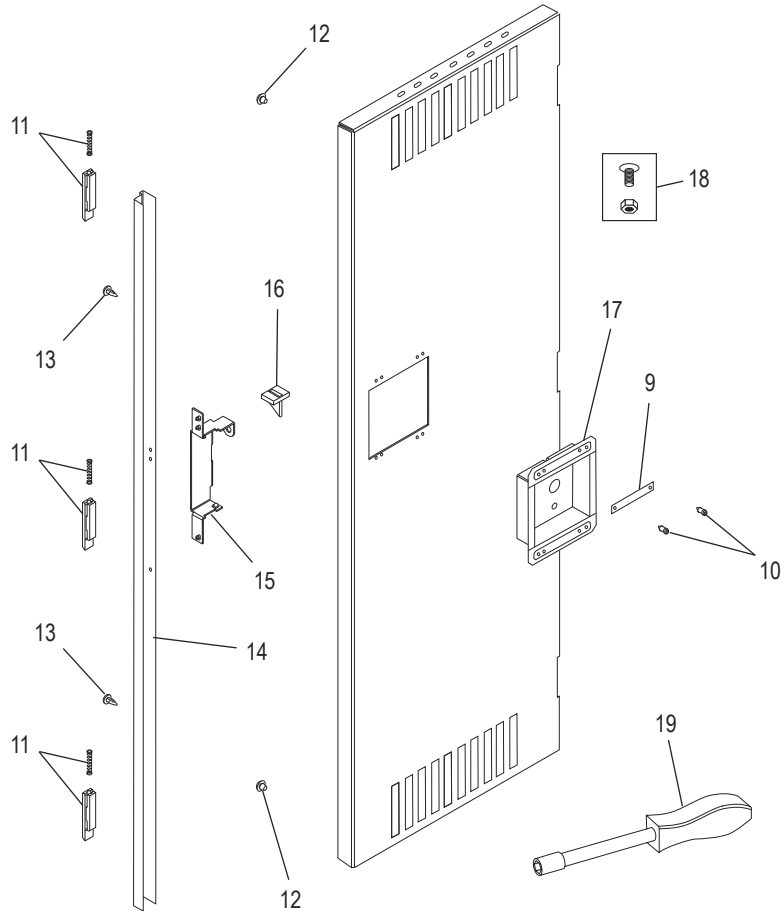

ULINE H-1225

LOCKER DE DOBLE PUERTA TRES DE ANCHO

800-295-5510
uline.mx

ENSAMBLE PRINCIPAL

#	DESCRIPCIÓN	CANT.	NO. DE PARTE DE ULINE	NO. DE PARTE DEL FABRICANTE
1	Parte Posterior – Gris	3	-----	LSTB-1272-MGY
1	Parte Posterior – Canela	3	-----	LSTB-1272-CPY
2	Lateral Izquierdo – Gris	2	H-1225GR-LFT	LSSL-1872-MGY
2	Lateral Izquierdo – Canela	2	H-5529T-LPNL	LSSL-1872-CPY
3	Pata Posterior – Gris	4	H-1393-RLEGS	LRL-1-MGY
3	Pata Posterior – Canela	4	H-1227T-LRL1	LRL-1-CPY
4	Parte Superior/Inferior – Gris	9	H-1225-SHELF	LTB-1218-MGY
4	Parte Superior/Inferior – Canela	9	-----	LTB-1218-CPY
5	Gancho para Prendas	18	H-1224-LCH1	LCH-1

ULINE H-1225
LOCKER DE DOBLE
PUERTA TRES DE ANCHO

800-295-5510
 uline.mx

CONTINUACIÓN DE ENSAMBLE PRINCIPAL

#	DESCRIPCIÓN	CANT.	NO. DE PARTE DE ULINE	NO. DE PARTE DEL FABRICANTE
6	Lateral Derecho – Gris	2	H-5529GR-RS	LSSR-1872-MGY
6	Lateral Derecho – Canela	2	H-1227T-LSSR	LSSR-1872-CPY
7	Puerta del Locker – Gris	6	H-1225-LKRDR	LDTD-1236-MGY
7	Puerta del Locker – Canela	6	H-1225-TDOOR	LDTD-1236-CPY
8	Ensamble del Marco de Puerta – Gris	3	H-1225-DRFRM	LDFA-1272-1MGY
8	Ensamble del Marco de Puerta – Canela	3	-----	LDFA-1272-1CPY
	Kit para Instalación en Piso (Opcional) (No Se Muestra)	1	H-8135	LAHK
	Pintura para Retoque – Gris (No Se Muestra)	1	H-5362	LTUP-2-MGY
	Pintura para Retoque – Canela (No Se Muestra)	1	H-5364	LTUP-2-CPY

ULINE H-1225

LOCKER DE DOBLE PUERTA TRES DE ANCHO

800-295-5510
uline.mx

ENSAMBLE DE LA ASA

#	DESCRIPCIÓN	CANT.	NO. DE PARTE DE ULINE	NO. DE PARTE DEL FABRICANTE
9	Placa del Número	6	-----	LNP-3
10	Tapa a Presión	12	H-1224-LLP1	LPP-1
11	Seguro y Resorte	12	H-1224-LL3	LL-3
12	Tope	12	H-1224-LB1	LB-1
13	Remache de Dardo	12	H-1224-LDC1	LDC-1
14	Marco de Cierre	6	H-1224-14	LLCA-2
15	Receptor de Cerradura	6	H-1224-LPR2	LPR-2
16	Pestaña de Refuerzo	6	H-1224-LRT1	LRT-1
17	Asa Empotrada	6	H-1224-LRH2	LRH-2
18	Paquete de accesorios de instalación	144	H-1224-20	HW-144
19	Desarmador para Tuercas	1	H-1224-TOOL2	TOOL2