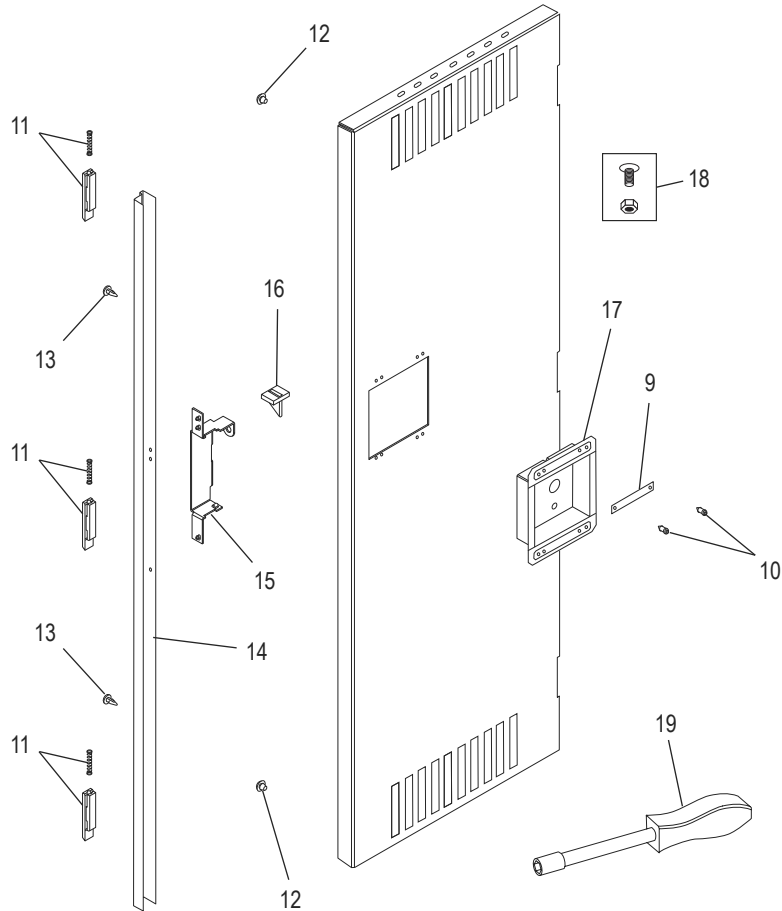

ULINE H-1225

**DOUBLE TIER LOCKER
THREE WIDE**

1-800-295-5510
uline.com

PRIMARY ASSEMBLY CONTINUED

#	DESCRIPTION	QTY.	ULINE PART NO.	MFG. PART NO.
6	Right Side – Gray	2	H-5529GR-RS	LSSR-1872-MGY
6	Right Side – Tan	2	H-1227T-LSSR	LSSR-1872-CPY
7	Locker Door – Gray	6	H-1225-LKRDR	LDTD-1236-MGY
7	Locker Door – Tan	6	H-1225-TDOOR	LDTD-1236-CPY
8	Door Frame Assembly – Gray	3	H-1225-DRFRM	LDFA-1272-1MGY
8	Door Frame Assembly – Tan	3	-----	LDFA-1272-1CPY
	Floor Mounting Kit (Optional) (Not Shown)	1	H-8135	LAHK
	Touch Up Paint – Gray (Not Shown)	1	H-5362	LTUP-2-MGY
	Touch Up Paint – Tan (Not Shown)	1	H-5364	LTUP-2-CPY

HANDLE ASSEMBLY

#	DESCRIPTION	QTY.	ULINE PART NO.	MFG. PART NO.
9	Number Plate	6	-----	LNP-3
10	Push Plug	12	H-1224-LLP1	LPP-1
11	Latch and Spring	12	H-1224-LL3	LL-3
12	Bumper	12	H-1224-LB1	LB-1
13	Dart Clip	12	H-1224-LDC1	LDC-1
14	Locking Channel	6	H-1224-14	LLCA-2
15	Lock Receiver	6	H-1224-LPR2	LPR-2
16	Reinforcement Tab	6	H-1224-LRT1	LRT-1
17	Recessed Handle	6	H-1224-LRH2	LRH-2
18	Hardware Pack	144	H-1224-20	HW-144
19	Nut Driver	1	H-1224-TOOL2	TOOL2

ULINE H-1225

LOCKER DE DOBLE PUERTA TRES DE ANCHO

800-295-5510
uline.mx

ENSAMBLE PRINCIPAL

#	DESCRIPCIÓN	CANT.	NO. DE PARTE DE ULINE	NO. DE PARTE DEL FABRICANTE
1	Parte Posterior – Gris	3	-----	LSTB-1272-MGY
1	Parte Posterior – Canela	3	-----	LSTB-1272-CPY
2	Lateral Izquierdo – Gris	2	H-1225GR-LFT	LSSL-1872-MGY
2	Lateral Izquierdo – Canela	2	H-5529T-LPNL	LSSL-1872-CPY
3	Pata Posterior – Gris	4	H-1393-RLEGS	LRL-1-MGY
3	Pata Posterior – Canela	4	H-1227T-LRL1	LRL-1-CPY
4	Parte Superior/Inferior – Gris	9	H-1225-SHELF	LTB-1218-MGY
4	Parte Superior/Inferior – Canela	9	-----	LTB-1218-CPY
5	Gancho para Prendas	18	H-1224-LCH1	LCH-1