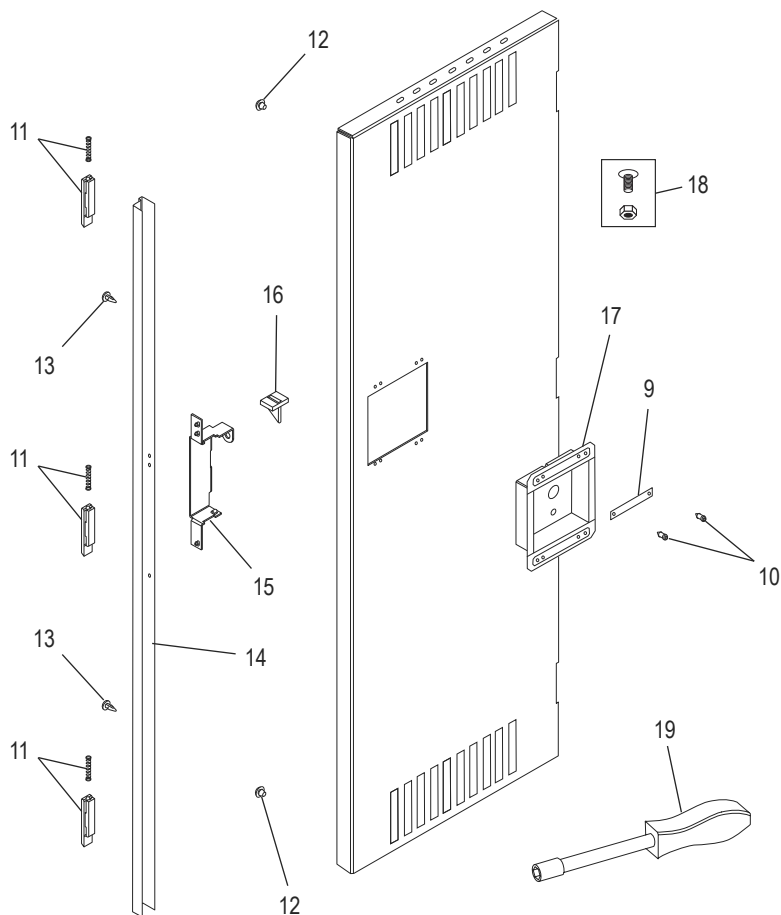

ULINE H-1225**CASIER À DEUX NIVEAUX
TROIS DE LARGE**

1-800-295-5510

uline.ca

MONTAGE PRIMAIRE

#	DESCRIPTION	QTÉ	RÉF. ULINE	RÉF. DU FABRICANT
1	Arrière – grise	3	-----	LSTB-1272-MGY
1	Arrière – sable	3	-----	LSTB-1272-CPY
2	Côté gauche – grise	2	H-1225GR-LFT	LSSL-1872-MGY
2	Côté gauche – sable	2	H-5529T-LPNL	LSSL-1872-CPY
3	Patte arrière – grise	4	H-1393-RLEGS	LRL-1-MGY
3	Patte arrière – sable	4	H-1227T-LRL1	LRL-1-CPY
4	Tablettes du haut/bas – grise	9	H-1225-SHELF	LTB-1218-MGY
4	Tablettes du haut/bas – sable	9	-----	LTB-1218-CPY
5	Patère	18	H-1224-LCH1	LCH-1

ULINE H-1225
CASIER À DEUX NIVEAUX
TROIS DE LARGE

1-800-295-5510
uline.ca

MONTAGE PRIMAIRE SUITE

#	DESCRIPTION	QTÉ	RÉF. ULINE	RÉF. DU FABRICANT
6	Côté droit – grise	2	H-5529GR-RS	LSSR-1872-MGY
6	Côté droit – sable	2	H-1227T-LSSR	LSSR-1872-CPY
7	Porte de casier – grise	6	H-1225-LKRDR	LDTD-1236-MGY
7	Porte de casier – sable	6	H-1225-TDOOR	LDTD-1236-CPY
8	Ensemble de cadres de porte – grise	3	H-1225-DRFRM	LDFA-1272-1MGY
8	Ensemble de cadres de porte – sable	3	-----	LDFA-1272-1CPY
	Matériel d'installation au sol (optionnel) (non illustré)	1	H-8135	LAHK
	Peinture de retouche – Gris (non illustré)	1	H-5362	LTUP-2-MGY
	Peinture de retouche – Sable (non illustré)	1	H-5364	LTUP-2-CPY

ULINE H-1225

CASIER À DEUX NIVEAUX TROIS DE LARGE

1-800-295-5510
uline.ca

ENSEMBLE DE POIGNÉE

#	DESCRIPTION	QTÉ	RÉF. ULINE	RÉF. DU FABRICANT
9	Plaque numérotée	6	-----	LNP-3
10	Bouchon à pression	12	H-1224-LLP1	LPP-1
11	Verrou et ressort	12	H-1224-LL3	LL-3
12	Butée	12	H-1224-LB1	LB-1
13	Agrafe à fléchette	12	H-1224-LDC1	LDC-1
14	Canal de verrouillage	6	H-1224-14	LLCA-2
15	Récepteur de verrou	6	H-1224-LPR2	LPR-2
16	Onglet de renfort	6	H-1224-LRT1	LRT-1
17	Poignée encastrée	6	H-1224-LRH2	LRH-2
18	L'ensemble de matériel	144	H-1224-20	HW-144
19	Tournevis à douille	1	H-1224-TOOL2	TOOL2