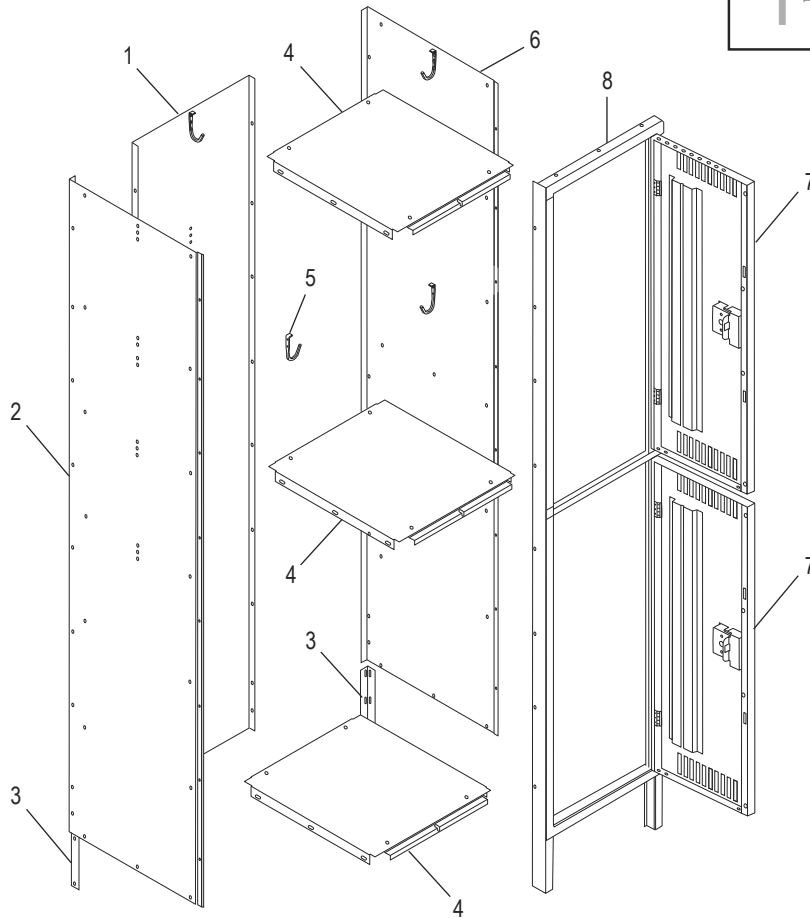

ULINE H-1225

**DOUBLE TIER LOCKER
 THREE WIDE**

1-800-295-5510
 uline.com

PRIMARY ASSEMBLY

#	DESCRIPTION	QTY.	ULINE PART NO.	MFG. PART NO.
1	Back – Gray	3	-----	LSTB-1272-MGY
1	Back – Tan	3	-----	LSTB-1272-CPY
2	Left Side – Gray	2	H-1225GR-LFT	LSSL-1872-MGY
2	Left Side – Tan	2	H-5529T-LPNL	LSSL-1872-CPY
3	Rear Leg – Gray	4	H-1393-RLEGS	LRL-1-MGY
3	Rear Leg – Tan	4	H-1227T-LRL1	LRL-1-CPY
4	Top/Bottom Shelves – Gray	9	H-1225-SHELF	LTB-1218-MGY
4	Top/Bottom Shelves – Tan	9	-----	LTB-1218-CPY
5	Coat Hook	18	H-1224-LCH1	LCH-1

HANDLE ASSEMBLY

#	DESCRIPTION	QTY.	ULINE PART NO.	MFG. PART NO.
9	Number Plate	6	-----	LNP-3
10	Push Plug	12	H-1224-LLP1	LPP-1
11	Latch and Spring	12	H-1224-LL3	LL-3
12	Bumper	12	H-1224-LB1	LB-1
13	Dart Clip	12	H-1224-LDC1	LDC-1
14	Locking Channel	6	H-1224-14	LLCA-2
15	Lock Receiver	6	H-1224-LPR2	LPR-2
16	Reinforcement Tab	6	H-1224-LRT1	LRT-1
17	Recessed Handle	6	H-1224-LRH2	LRH-2
18	Hardware Pack	144	H-1224-20	HW-144
19	Nut Driver	1	H-1224-TOOL2	TOOL2

ULINE H-1225

LOCKER DE DOBLE PUERTA TRES DE ANCHO

800-295-5510
uline.mx

ENSAMBLE PRINCIPAL

#	DESCRIPCIÓN	CANT.	NO. DE PARTE DE ULINE	NO. DE PARTE DEL FABRICANTE
1	Parte Posterior – Gris	3	-----	LSTB-1272-MGY
1	Parte Posterior – Canela	3	-----	LSTB-1272-CPY
2	Lateral Izquierdo – Gris	2	H-1225GR-LFT	LSSL-1872-MGY
2	Lateral Izquierdo – Canela	2	H-5529T-LPNL	LSSL-1872-CPY
3	Pata Posterior – Gris	4	H-1393-RLEGS	LRL-1-MGY
3	Pata Posterior – Canela	4	H-1227T-LRL1	LRL-1-CPY
4	Parte Superior/Inferior – Gris	9	H-1225-SHELF	LTB-1218-MGY
4	Parte Superior/Inferior – Canela	9	-----	LTB-1218-CPY
5	Gancho para Prendas	18	H-1224-LCH1	LCH-1