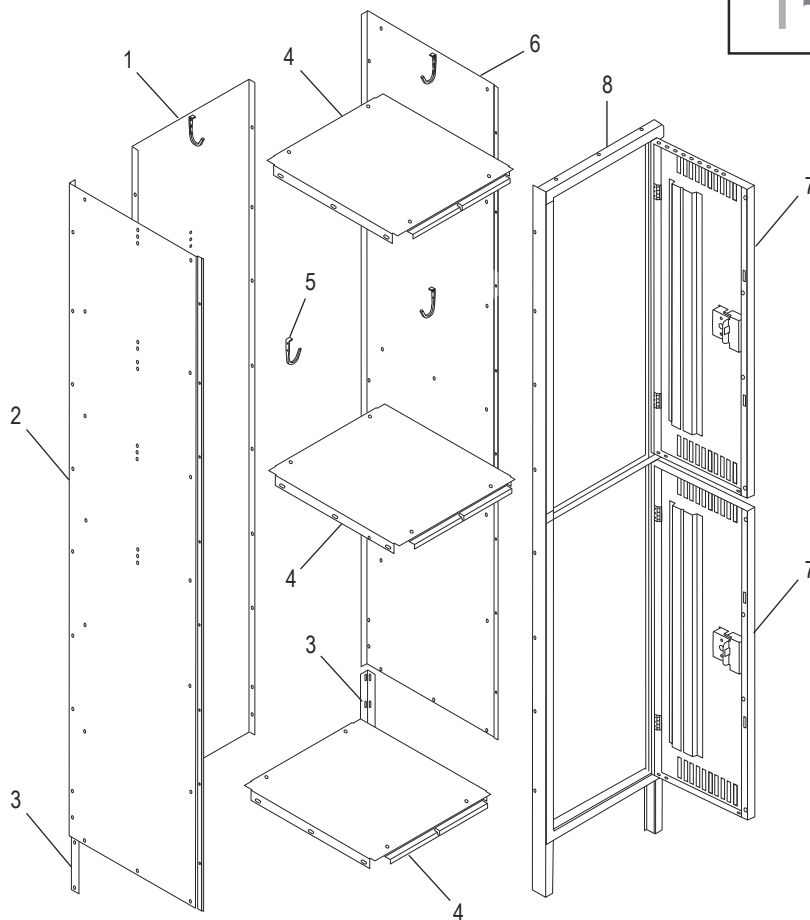

ULINE H-1225

LOCKER DE DOBLE PUERTA TRES DE ANCHO

800-295-5510
uline.mx

ENSAMBLE DE LA ASA

#	DESCRIPCIÓN	CANT.	NO. DE PARTE DE ULINE	NO. DE PARTE DEL FABRICANTE
9	Placa del Número	6	-----	LNP-3
10	Tapa a Presión	12	H-1224-LLP1	LPP-1
11	Seguro y Resorte	12	H-1224-LL3	LL-3
12	Tope	12	H-1224-LB1	LB-1
13	Remache de Dardo	12	H-1224-LDC1	LDC-1
14	Marco de Cierre	6	H-1224-14	LLCA-2
15	Receptor de Cerradura	6	H-1224-LPR2	LPR-2
16	Pestaña de Refuerzo	6	H-1224-LRT1	LRT-1
17	Asa Empotrada	6	H-1224-LRH2	LRH-2
18	Paquete de accesorios de instalación	144	H-1224-20	HW-144
19	Desarmador para Tuercas	1	H-1224-TOOL2	TOOL2

ULINE H-1225**CASIER À DEUX NIVEAUX
TROIS DE LARGE**

1-800-295-5510

uline.ca

MONTAGE PRIMAIRE

#	DESCRIPTION	QTÉ	RÉF. ULINE	RÉF. DU FABRICANT
1	Arrière – grise	3	-----	LSTB-1272-MGY
1	Arrière – sable	3	-----	LSTB-1272-CPY
2	Côté gauche – grise	2	H-1225GR-LFT	LSSL-1872-MGY
2	Côté gauche – sable	2	H-5529T-LPNL	LSSL-1872-CPY
3	Patte arrière – grise	4	H-1393-RLEGS	LRL-1-MGY
3	Patte arrière – sable	4	H-1227T-LRL1	LRL-1-CPY
4	Tablettes du haut/bas – grise	9	H-1225-SHELF	LTB-1218-MGY
4	Tablettes du haut/bas – sable	9	-----	LTB-1218-CPY
5	Patère	18	H-1224-LCH1	LCH-1