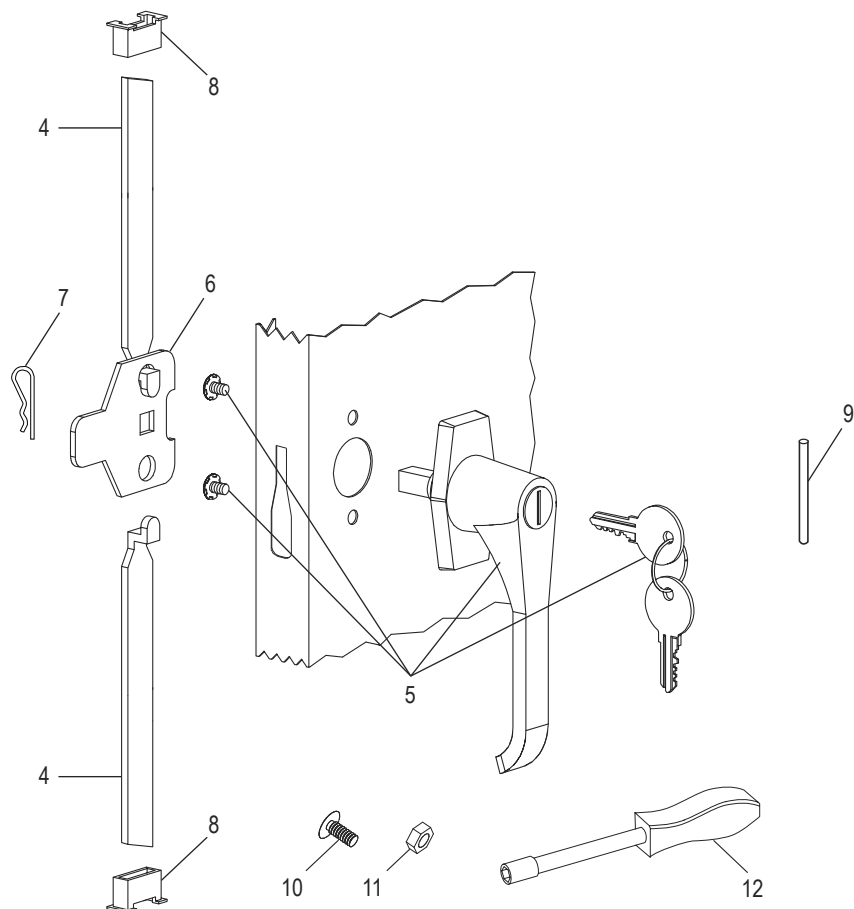

ULINE H-1105A

1-800-295-5510

uline.ca

**ARMOIRE DE RANGEMENT
INDUSTRIELLE – ASSEMBLÉ**

ENSEMBLE PRINCIPAL

**Liste des pièces de l'ensemble principal**

#	DESCRIPTION	QTÉ	RÉF. ULINE	RÉF. DU FABRICANT
1	Tablette – Noir	4	H-1105ADD-BL	301-BLK
1	Tablette – Gris	4	H-1105ADD-GR	301-MGY
1	Tablette – Sable	4	H-1105ADD-T	301-CPY
1	Tablette – Blanc	4	H-1105ADD-W	301-ULW
2	Porte gauche – Noir	1	H-1105-LDRBL	944LD-BLK
2	Porte gauche – Gris	1	H-1105-GRLDR	944LD-MGY
2	Porte gauche – Sable	1	H-1105-TNLDL	944LD-CPY
2	Porte gauche – Blanc	1		944LD-ULW
3	Porte droite – Noir	1	H-1105-BLKDR	944RD-BLK
3	Porte droite – Gris	1	H-1105-GRRDR	944RD-MGY
3	Porte droite – Sable	1	H-1105-TNRDR	944RD-CPY
3	Porte droite – Blanc	1		944RD-ULW
	Peinture pour retouche – Noir (non illustré)	1	H-5361	-----
	Peinture pour retouche – Gris (non illustré)	1	H-5362	LTUP-2-MGY
	Peinture pour retouche – Sable (non illustré)	1	H-5364	LTUP-1-CPY
	Peinture pour retouche – Blanc (non illustré)	1		LTUP-ULW

**ARMOIRE DE RANGEMENT
INDUSTRIELLE – ASSEMBLÉ****ENSEMBLE DE LA POIGNÉE**

#	DESCRIPTION	QTÉ	RÉF. ULINE	RÉF. DU FABRICANT
4	Barre de verrouillage (ensemble de 2)	1	H-1105-11	944LB
5	Poignée de porte avec clés et matériel d'installation	1	H-1105-12	944LH
6	Came de verrouillage	1	H-1105-13	944LC
7	Goupille fendue	1	H-2216-CTRPN	CTRPN
8	Guide de barre de verrouillage	2	H-1105-15	944GI
9	Axe de charnière	6	H-1106-16	944HP
10	Boulon (n° 8-32 x 3/8 po)	44	-----	-----
11	Écrou (n° 8-32)	44	-----	-----
12	Tournevis à douille	1	H-1224-TOOL2	TOOL2
	Sachet de matériel d'installation de remplacement (non inclus) Boulons n° 8-32 x 3/8 po (72), écrous n° 8-32 (72)	1	H-1224-19	HW-72
	Clés supplémentaires (lot de 2) (non illustré)	1	H-1105-KEYS	944HP