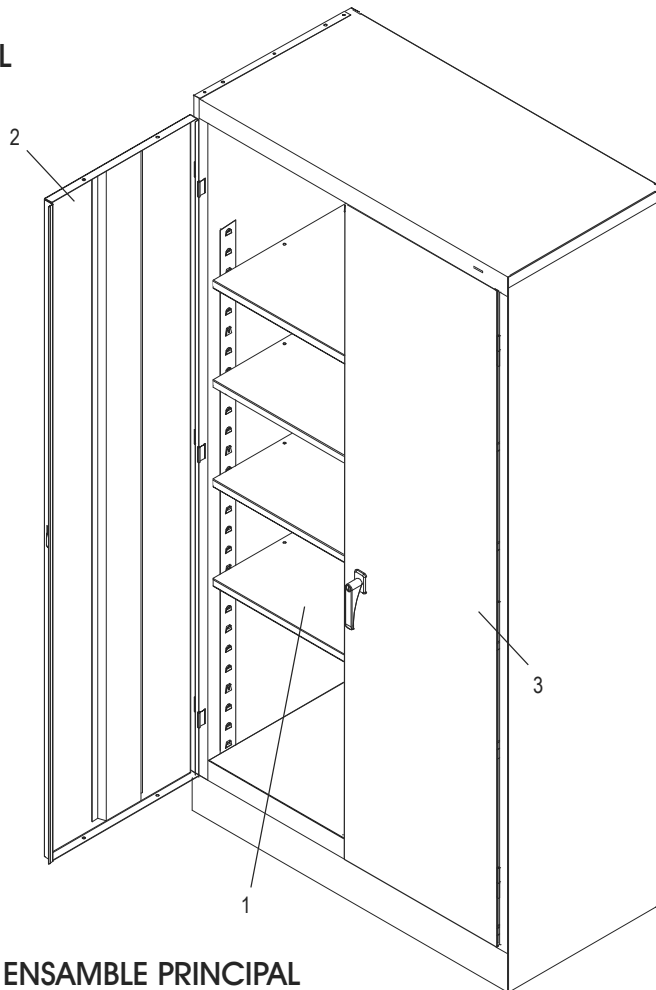

ULINE H-1105A

INDUSTRIAL STORAGE CABINET – ASSEMBLED

1-800-295-5510
uline.com

HANDLE ASSEMBLY

#	DESCRIPTION	QTY.	ULINE PART NO.	MFG. PART NO.
4	Lock Bar (Set of 2)	1	H-1105-11	944LB
5	Door Handle with Keys and Hardware	1	H-1105-12	944LH
6	Locking Cam	1	H-1105-13	944LC
7	Cotter Pin	1	H-2216-CTRPN	CTRPN
8	Lock Bar Guide	2	H-1105-15	944GI
9	Hinge Pin	6	H-1106-16	944HP
10	Bolt (#8-32 x 3/8")	44	-----	-----
11	Nut (#8-32)	44	-----	-----
12	Nut Driver	1	H-1224-TOOL2	TOOL2
	Replacement Hardware Pack (Not Included) Bolts #8-32 x 3/8" (72), Nuts #8-32 (72)	1	H-1224-19	HW-72
	Extra Keys (Set of 2) (Not Shown)	1	H-1105-KEYS	944HP

ULINE H-1105A

**GABINETE INDUSTRIAL
PARA ALMACENAMIENTO –
ENSAMBLADO**

800-295-5510
uline.mx

ENSAMBLE PRINCIPAL

LISTA DE PARTES DEL ENSAMBLE PRINCIPAL

#	DESCRIPCIÓN	CANT.	NO. DE PARTE DE ULINE	NO. DE PARTE DEL FABRICANTE
1	Repisa – Negra	4	H-1105ADD-BL	301-BLK
1	Repisa – Gris	4	H-1105ADD-GR	301-MGY
1	Repisa – Canela	4	H-1105ADD-T	301-CPY
1	Repisa – Blanca	4	H-1105ADD-W	307-ULW
2	Puerta Izquierda – Negra	1	H-1105-LDRBL	944LD-BLK
2	Puerta Izquierda – Gris	1	H-1105-GRLDR	944LD-MGY
2	Puerta Izquierda – Canela	1	H-1105-TNLDR	944LD-CPY
2	Puerta Izquierda – Blanca	1		944LD-ULW
3	Puerta Derecha – Negra	1	H-1105-BLKDR	944RD-BLK
3	Puerta Derecha – Gris	1	H-1105-GRRDR	944RD-MGY
3	Puerta Derecha – Canela	1	H-1105-TNRDR	944RD-CPY
3	Puerta Derecha – Blanca	1		944RD-ULW
	Pintura para Retoque – Negra (No Se Muestra)	1	H-5361	-----
	Pintura para Retoque – Gris (No Se Muestra)	1	H-5362	LTUP-2-MGY
	Pintura para Retoque – Canela (No Se Muestra)	1	H-5364	LTUP-1-CPY
	Pintura para Retoque – Blanca (No Se Muestra)			LTUP-ULW