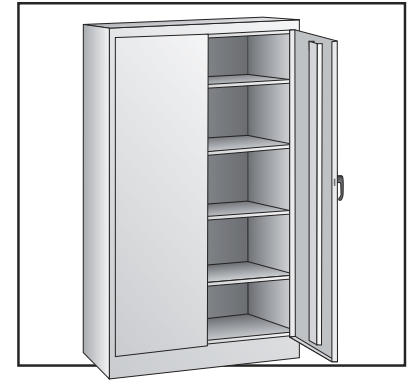

ULINE H-1105A

INDUSTRIAL STORAGE CABINET – ASSEMBLED

1-800-295-5510
uline.com

HANDLE ASSEMBLY

#	DESCRIPTION	QTY.	ULINE PART NO.	MFG. PART NO.
4	Lock Bar (Set of 2)	1	H-1105-11	944LB
5	Door Handle with Keys and Hardware	1	H-1105-12	944LH
6	Locking Cam	1	H-1105-13	944LC
7	Cotter Pin	1	H-2216-CTRPN	CTRPN
8	Lock Bar Guide	2	H-1105-15	944GI
9	Hinge Pin	6	H-1106-16	944HP
10	Bolt (#8-32 x 3/8")	44	-----	-----
11	Nut (#8-32)	44	-----	-----
12	Nut Driver	1	H-1224-TOOL2	TOOL2
	Replacement Hardware Pack (Not Included) Bolts #8-32 x 3/8" (72), Nuts #8-32 (72)	1	H-1224-19	HW-72
	Extra Keys (Set of 2) (Not Shown)	1	H-1105-KEYS	944HP

ULINE H-1105A

**GABINETE INDUSTRIAL
PARA ALMACENAMIENTO –
ENSAMBLADO**

800-295-5510
uline.mx

ENSAMBLE PRINCIPAL

LISTA DE PARTES DEL ENSAMBLE PRINCIPAL

#	DESCRIPCIÓN	CANT.	NO. DE PARTE DE ULINE	NO. DE PARTE DEL FABRICANTE
1	Repisa – Negra	4	H-1105ADD-BL	301-BLK
1	Repisa – Gris	4	H-1105ADD-GR	301-MGY
1	Repisa – Canela	4	H-1105ADD-T	301-CPY
1	Repisa – Blanca	4	H-1105ADD-W	307-ULW
2	Puerta Izquierda – Negra	1	H-1105-LDRBL	944LD-BLK
2	Puerta Izquierda – Gris	1	H-1105-GRLDR	944LD-MGY
2	Puerta Izquierda – Canela	1	H-1105-TNLDR	944LD-CPY
2	Puerta Izquierda – Blanca	1		944LD-ULW
3	Puerta Derecha – Negra	1	H-1105-BLKDR	944RD-BLK
3	Puerta Derecha – Gris	1	H-1105-GRRDR	944RD-MGY
3	Puerta Derecha – Canela	1	H-1105-TNRDR	944RD-CPY
3	Puerta Derecha – Blanca	1		944RD-ULW
	Pintura para Retoque – Negra (No Se Muestra)	1	H-5361	-----
	Pintura para Retoque – Gris (No Se Muestra)	1	H-5362	LTUP-2-MGY
	Pintura para Retoque – Canela (No Se Muestra)	1	H-5364	LTUP-1-CPY
	Pintura para Retoque – Blanca (No Se Muestra)			LTUP-ULW