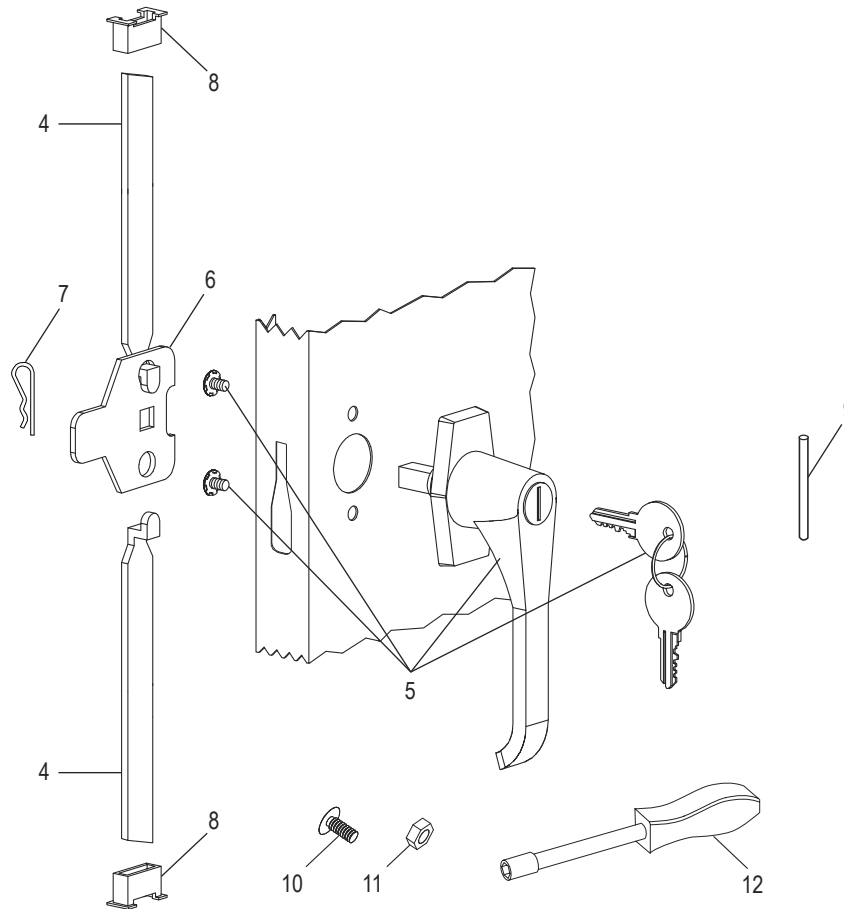

ULINE H-1105A

**GABINETE INDUSTRIAL
PARA ALMACENAMIENTO –
ENSAMBLADO**

800-295-5510
uline.mx

ENSAMBLE PRINCIPAL

LISTA DE PARTES DEL ENSAMBLE PRINCIPAL

#	DESCRIPCIÓN	CANT.	NO. DE PARTE DE ULINE	NO. DE PARTE DEL FABRICANTE
1	Repisa – Negra	4	H-1105ADD-BL	301-BLK
1	Repisa – Gris	4	H-1105ADD-GR	301-MGY
1	Repisa – Canela	4	H-1105ADD-T	301-CPY
1	Repisa – Blanca	4	H-1105ADD-W	307-ULW
2	Puerta Izquierda – Negra	1	H-1105-LDRBL	944LD-BLK
2	Puerta Izquierda – Gris	1	H-1105-GRLDR	944LD-MGY
2	Puerta Izquierda – Canela	1	H-1105-TNLDR	944LD-CPY
2	Puerta Izquierda – Blanca	1		944LD-ULW
3	Puerta Derecha – Negra	1	H-1105-BLKDR	944RD-BLK
3	Puerta Derecha – Gris	1	H-1105-GRRDR	944RD-MGY
3	Puerta Derecha – Canela	1	H-1105-TNRDR	944RD-CPY
3	Puerta Derecha – Blanca	1		944RD-ULW
	Pintura para Retoque – Negra (No Se Muestra)	1	H-5361	-----
	Pintura para Retoque – Gris (No Se Muestra)	1	H-5362	LTUP-2-MGY
	Pintura para Retoque – Canela (No Se Muestra)	1	H-5364	LTUP-1-CPY
	Pintura para Retoque – Blanca (No Se Muestra)			LTUP-ULW

**GABINETE INDUSTRIAL
PARA ALMACENAMIENTO –
ENSAMBLADO**

ENSAMBLE DEL ASA

#	DESCRIPCIÓN	CANT.	NO. DE PARTE DE ULINE	NO. DE PARTE DEL FABRICANTE
4	Barra de Seguridad (Set de 2)	1	H-1105-11	944LB
5	Asa de la Puerta con Llaves y Tornillería	1	H-1105-12	944LH
6	Leva con Seguro	1	H-1105-13	944LC
7	Pasador de Chaveta	1	H-2216-CTRPN	CTRPN
8	Guía de la Barra de Seguridad	2	H-1105-15	944GI
9	Perno de Bisagra	6	H-1106-16	944HP
10	Perno (#8-32 x 3/8")	44	-----	-----
11	Tuerca (#8-32)	44	-----	-----
12	Desarmador para Tuercas	1	H-1224-TOOL2	TOOL2
	Paquete de Tornillería de Repuesto (No Se Incluye) 72 Pernos #8-32 x 3/8", 72 Tuercas #8-32	1	H-1224-19	HW-72
	Llaves Adicionales (Set de 2) (No Se Muestran)	1	H-1105-KEYS	944HP