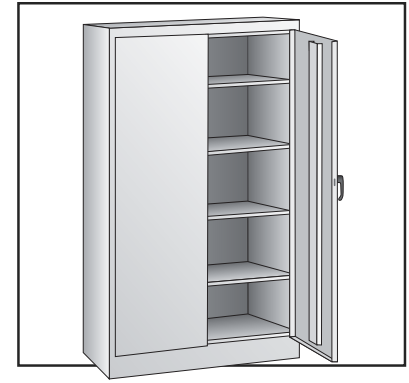

ULINE H-1105A INDUSTRIAL STORAGE CABINET – ASSEMBLED

1-800-295-5510
uline.com

Para Español, vea páginas 3-4.
Pour le français, consulter les pages 5-6.

PRIMARY ASSEMBLY

PRIMARY ASSEMBLY PARTS LIST

#	DESCRIPTION	QTY.	ULINE PART NO.	MFG. PART NO.
1	Shelf – Black	4	H-1105ADD-BL	301-BLK
1	Shelf – Gray	4	H-1105ADD-GR	301-MGY
1	Shelf – Tan	4	H-1105ADD-T	301-CPY
1	Shelf – White	4	H-1105ADD-W	301-ULW
2	Left Door – Black	1	H-1105-LDRBL	944LD-BLK
2	Left Door – Gray	1	H-1105-GRLDR	944LD-MGY
2	Left Door – Tan	1	H-1105-TNLDR	944LD-CPY
2	Left Door – White	1	-----	944LD-ULW
3	Right Door – Black	1	H-1105-BLKDR	944RD-BLK
3	Right Door – Gray	1	H-1105-GRRDR	944RD-MGY
3	Right Door – Tan	1	H-1105-TNRDR	944RD-CPY
3	Right Door – White	1	-----	944RD-ULW
	Touch Up Paint – Black (Not Shown)	1	H-5361	-----
	Touch Up Paint – Gray (Not Shown)	1	H-5362	LTUP-2-MGY
	Touch Up Paint – Tan (Not Shown)	1	H-5364	LTUP-1-CPY
	Touch Up Paint – White (Not Shown)	1	-----	LTUP-ULW

ULINE H-1105A

**GABINETE INDUSTRIAL
PARA ALMACENAMIENTO –
ENSAMBLADO**

800-295-5510
uline.mx

ENSAMBLE PRINCIPAL

LISTA DE PARTES DEL ENSAMBLE PRINCIPAL

#	DESCRIPCIÓN	CANT.	NO. DE PARTE DE ULINE	NO. DE PARTE DEL FABRICANTE
1	Repisa – Negra	4	H-1105ADD-BL	301-BLK
1	Repisa – Gris	4	H-1105ADD-GR	301-MGY
1	Repisa – Canela	4	H-1105ADD-T	301-CPY
1	Repisa – Blanca	4	H-1105ADD-W	307-ULW
2	Puerta Izquierda – Negra	1	H-1105-LDRBL	944LD-BLK
2	Puerta Izquierda – Gris	1	H-1105-GRLDR	944LD-MGY
2	Puerta Izquierda – Canela	1	H-1105-TNLDR	944LD-CPY
2	Puerta Izquierda – Blanca	1		944LD-ULW
3	Puerta Derecha – Negra	1	H-1105-BLKDR	944RD-BLK
3	Puerta Derecha – Gris	1	H-1105-GRRDR	944RD-MGY
3	Puerta Derecha – Canela	1	H-1105-TNRDR	944RD-CPY
3	Puerta Derecha – Blanca	1		944RD-ULW
	Pintura para Retoque – Negra (No Se Muestra)	1	H-5361	-----
	Pintura para Retoque – Gris (No Se Muestra)	1	H-5362	LTUP-2-MGY
	Pintura para Retoque – Canela (No Se Muestra)	1	H-5364	LTUP-1-CPY
	Pintura para Retoque – Blanca (No Se Muestra)			LTUP-ULW