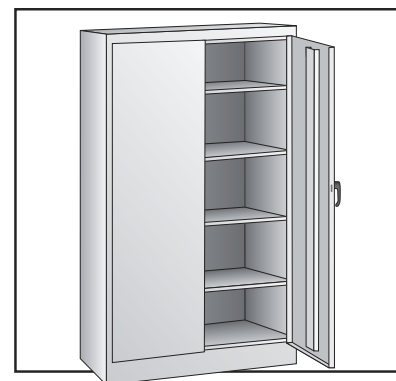

**GABINETE INDUSTRIAL
PARA ALMACENAMIENTO –
ENSAMBLADO**

ENSAMBLE DEL ASA

#	DESCRIPCIÓN	CANT.	NO. DE PARTE DE ULINE	NO. DE PARTE DEL FABRICANTE
4	Barra de Seguridad (Set de 2)	1	H-1105-11	944LB
5	Asa de la Puerta con Llaves y Tornillería	1	H-1105-12	944LH
6	Leva con Seguro	1	H-1105-13	944LC
7	Pasador de Chaveta	1	H-2216-CTRPN	CTRPN
8	Guía de la Barra de Seguridad	2	H-1105-15	944GI
9	Perno de Bisagra	6	H-1106-16	944HP
10	Perno (#8-32 x 3/8")	44	-----	-----
11	Tuerca (#8-32)	44	-----	-----
12	Desarmador para Tuercas	1	H-1224-TOOL2	TOOL2
	Paquete de Tornillería de Repuesto (No Se Incluye) 72 Pernos #8-32 x 3/8", 72 Tuercas #8-32	1	H-1224-19	HW-72
	Llaves Adicionales (Set de 2) (No Se Muestran)	1	H-1105-KEYS	944HP

ULINE H-1105A

1-800-295-5510

uline.ca

**ARMOIRE DE RANGEMENT
INDUSTRIELLE – ASSEMBLÉ**

ENSEMBLE PRINCIPAL

**Liste des pièces de l'ensemble principal**

#	DESCRIPTION	QTÉ	RÉF. ULINE	RÉF. DU FABRICANT
1	Tablette – Noir	4	H-1105ADD-BL	301-BLK
1	Tablette – Gris	4	H-1105ADD-GR	301-MGY
1	Tablette – Sable	4	H-1105ADD-T	301-CPY
1	Tablette – Blanc	4	H-1105ADD-W	301-ULW
2	Porte gauche – Noir	1	H-1105-LDRBL	944LD-BLK
2	Porte gauche – Gris	1	H-1105-GRLDR	944LD-MGY
2	Porte gauche – Sable	1	H-1105-TNLDL	944LD-CPY
2	Porte gauche – Blanc	1		944LD-ULW
3	Porte droite – Noir	1	H-1105-BLKDR	944RD-BLK
3	Porte droite – Gris	1	H-1105-GRRDR	944RD-MGY
3	Porte droite – Sable	1	H-1105-TNRDR	944RD-CPY
3	Porte droite – Blanc	1		944RD-ULW
	Peinture pour retouche – Noir (non illustré)	1	H-5361	-----
	Peinture pour retouche – Gris (non illustré)	1	H-5362	LTUP-2-MGY
	Peinture pour retouche – Sable (non illustré)	1	H-5364	LTUP-1-CPY
	Peinture pour retouche – Blanc (non illustré)	1		LTUP-ULW