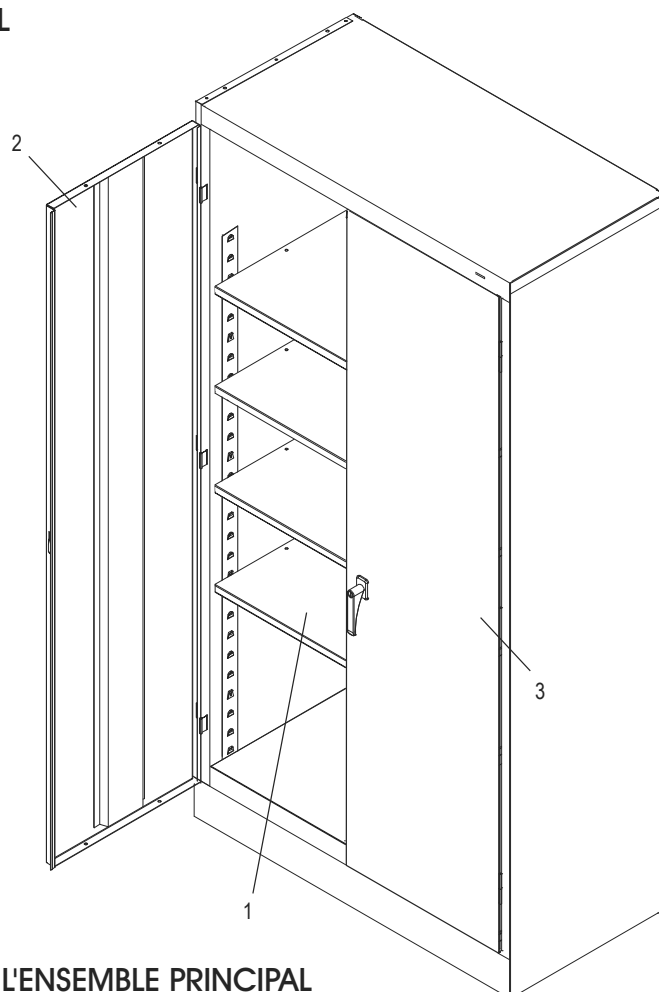

**GABINETE INDUSTRIAL
PARA ALMACENAMIENTO –
ENSAMBLADO**

ENSAMBLE DEL ASA

#	DESCRIPCIÓN	CANT.	NO. DE PARTE DE ULINE	NO. DE PARTE DEL FABRICANTE
4	Barra de Seguridad (Set de 2)	1	H-1105-11	944LB
5	Asa de la Puerta con Llaves y Tornillería	1	H-1105-12	944LH
6	Leva con Seguro	1	H-1105-13	944LC
7	Pasador de Chaveta	1	H-2216-CTRPN	CTRPN
8	Guía de la Barra de Seguridad	2	H-1105-15	944GI
9	Perno de Bisagra	6	H-1106-16	944HP
10	Perno (#8-32 x 3/8")	44	-----	-----
11	Tuerca (#8-32)	44	-----	-----
12	Desarmador para Tuercas	1	H-1224-TOOL2	TOOL2
	Paquete de Tornillería de Repuesto (No Se Incluye) 72 Pernos #8-32 x 3/8", 72 Tuercas #8-32	1	H-1224-19	HW-72
	Llaves Adicionales (Set de 2) (No Se Muestran)	1	H-1105-KEYS	944HP

ULINE H-1105A

1-800-295-5510

uline.ca

**ARMOIRE DE RANGEMENT
INDUSTRIELLE – ASSEMBLÉ**

ENSEMBLE PRINCIPAL

**Liste des pièces de l'ensemble principal**

#	DESCRIPTION	QTÉ	RÉF. ULINE	RÉF. DU FABRICANT
1	Tablette – Noir	4	H-1105ADD-BL	301-BLK
1	Tablette – Gris	4	H-1105ADD-GR	301-MGY
1	Tablette – Sable	4	H-1105ADD-T	301-CPY
1	Tablette – Blanc	4	H-1105ADD-W	301-ULW
2	Porte gauche – Noir	1	H-1105-LDRBL	944LD-BLK
2	Porte gauche – Gris	1	H-1105-GRLDR	944LD-MGY
2	Porte gauche – Sable	1	H-1105-TNLDL	944LD-CPY
2	Porte gauche – Blanc	1		944LD-ULW
3	Porte droite – Noir	1	H-1105-BLKDR	944RD-BLK
3	Porte droite – Gris	1	H-1105-GRRDR	944RD-MGY
3	Porte droite – Sable	1	H-1105-TNRDR	944RD-CPY
3	Porte droite – Blanc	1		944RD-ULW
	Peinture pour retouche – Noir (non illustré)	1	H-5361	-----
	Peinture pour retouche – Gris (non illustré)	1	H-5362	LTUP-2-MGY
	Peinture pour retouche – Sable (non illustré)	1	H-5364	LTUP-1-CPY
	Peinture pour retouche – Blanc (non illustré)	1		LTUP-ULW