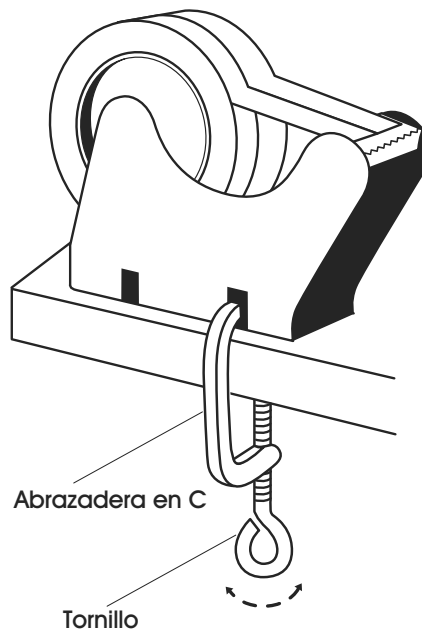

ULINE H-958, H-6479
BENCH TAPE DISPENSER

1-800-295-5510
uline.com

INSTRUCTIONS

1. Use C-clamp to position the tape dispenser on a bench or a packing table.
2. Secure the dispenser by tightening the screw.

ULINE H-958, H-6479

**DESPACHADOR DE
CINTA PARA MESA**

800-295-5510
uline.mx

INSTRUCCIONES

1. Use una abrazadera en C para colocar el despachador de cinta adhesiva en una banca o mesa de trabajo.
2. Fije el despachador apretando el tornillo.

ULINE H-958, H-6479

**DÉVIDOIR DE RUBAN
ADHÉSIF POUR ÉTABLI**

1-800-295-5510
uline.ca

INSTRUCTIONS

1. Utilisez un serre-joint en C pour fixer le dévidoir de ruban adhésif sur un établi ou une table d'emballage.
2. Fixez le dévidoir en serrant la vis.