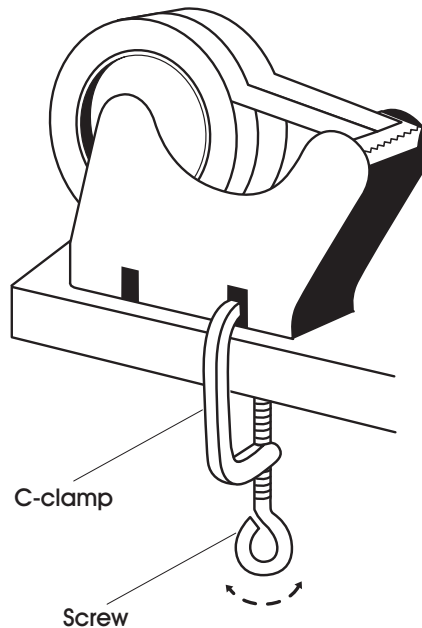

## INSTRUCTIONS

1. Use C-clamp to position the tape dispenser on a bench or a packing table.
2. Secure the dispenser by tightening the screw.

**ULINE** H-958, H-6479

### INSTRUCCIONES

1. Use una abrazadera en C para colocar el despachador de cinta adhesiva en una banca o mesa de trabajo.
2. Fije el despachador apretando el tornillo.

**ULINE** H-958, H-6479

### INSTRUCTIONS

1. Utilisez un serre-joint en C pour fixer le dévidoir de ruban adhésif sur un établi ou une table d'emballage.
2. Fixez le dévidoir en serrant la vis.