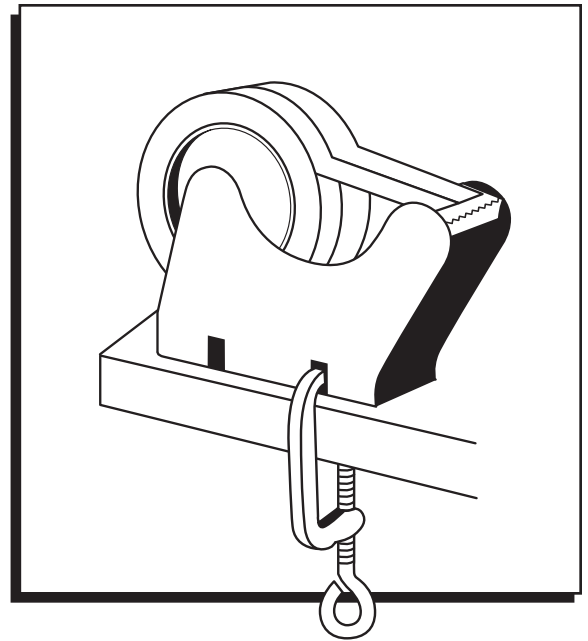

## INSTRUCTIONS

1. Use C-clamp to position the tape dispenser on a bench or a packing table.
2. Secure the dispenser by tightening the screw.

**ULINE** H-958, H-6479

### INSTRUCCIONES

1. Use una abrazadera en C para colocar el despachador de cinta adhesiva en una banca o mesa de trabajo.
2. Fije el despachador apretando el tornillo.

**ULINE** H-958, H-6479

### INSTRUCTIONS

1. Utilisez un serre-joint en C pour fixer le dévidoir de ruban adhésif sur un établi ou une table d'emballage.
2. Fixez le dévidoir en serrant la vis.