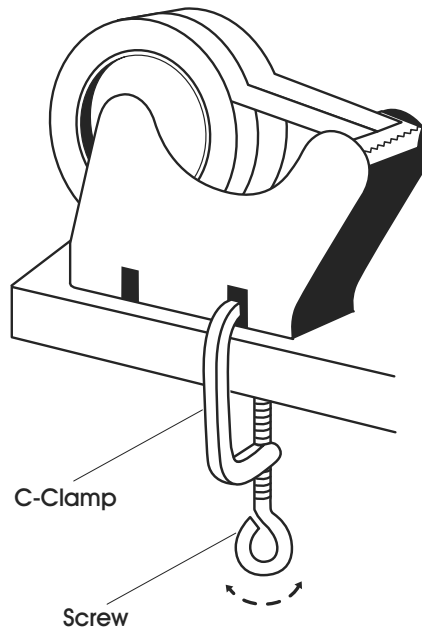

ULINE H-958, H-6479
BENCH TAPE DISPENSER

1-800-295-5510
uline.com

INSTRUCTIONS

1. Use C-clamp to position the tape dispenser on a bench or a packing table.
2. Secure the dispenser by tightening the screw.

ULINE H-958, H-6479

**DESPACHADOR DE
CINTA PARA MESA**

800-295-5510
uline.mx

INSTRUCCIONES

1. Use una abrazadera en C para colocar el despachador de cinta adhesiva en una banca o mesa de trabajo.
2. Fije el despachador apretando el tornillo.

ULINE H-958, H-6479

**DÉVIDOIR DE RUBAN
ADHÉSIF POUR ÉTABLI**

1-800-295-5510
uline.ca

INSTRUCTIONS

1. Utilisez un serre-joint en C pour fixer le dévidoir de ruban adhésif sur un établi ou une table d'emballage.
2. Fixez le dévidoir en serrant la vis.