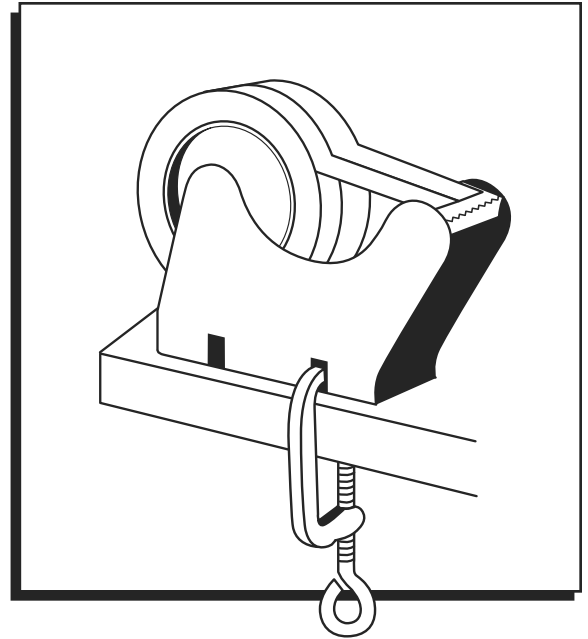

ULINE H-958, H-6479
BENCH TAPE DISPENSER

1-800-295-5510
uline.com

INSTRUCTIONS

1. Use C-clamp to position the tape dispenser on a bench or a packing table.
2. Secure the dispenser by tightening the screw.

ULINE H-958, H-6479

**DESPACHADOR DE
CINTA PARA MESA**

800-295-5510
uline.mx

INSTRUCCIONES

1. Use una abrazadera en C para colocar el despachador de cinta adhesiva en una banca o mesa de trabajo.
2. Fije el despachador apretando el tornillo.

ULINE H-958, H-6479

**DÉVIDOIR DE RUBAN
ADHÉSIF POUR ÉTABLI**

1-800-295-5510
uline.ca

INSTRUCTIONS

1. Utilisez un serre-joint en C pour fixer le dévidoir de ruban adhésif sur un établi ou une table d'emballage.
2. Fixez le dévidoir en serrant la vis.