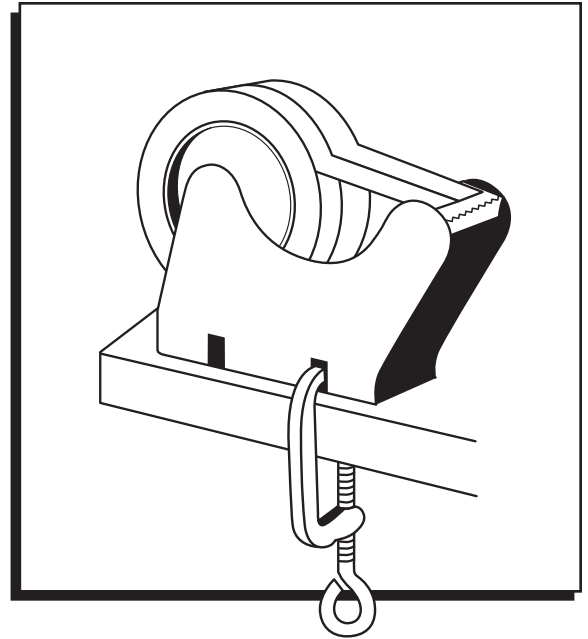

## INSTRUCTIONS

1. Use C-clamp to position the tape dispenser on a bench or a packing table.
2. Secure the dispenser by tightening the screw.

**ULINE** H-958, H-6479

### INSTRUCCIONES

1. Use una abrazadera en C para colocar el despachador de cinta adhesiva en una banca o mesa de trabajo.
2. Fije el despachador apretando el tornillo.

**ULINE** H-958, H-6479

### INSTRUCTIONS

1. Utilisez un serre-joint en C pour fixer le dévidoir de ruban adhésif sur un établi ou une table d'emballage.
2. Fixez le dévidoir en serrant la vis.