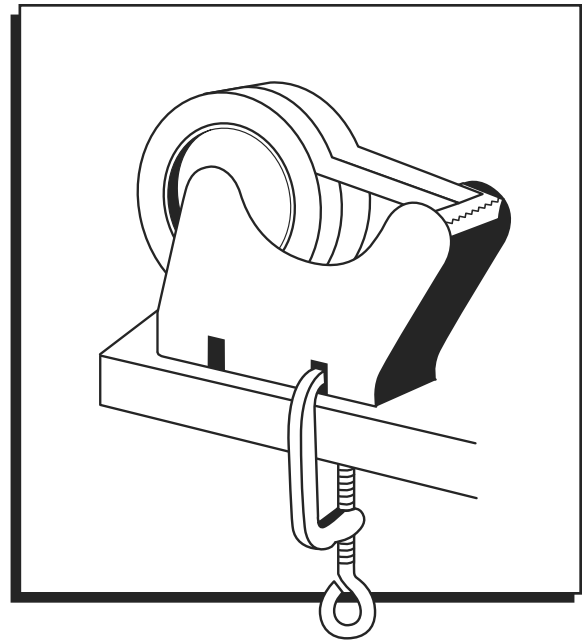

ULINE H-958, H-6479
BENCH TAPE DISPENSER

1-800-295-5510
uline.com

INSTRUCTIONS

1. Use C-clamp to position the tape dispenser on a bench or a packing table.
2. Secure the dispenser by tightening the screw.

ULINE H-958, H-6479

**DESPACHADOR DE
CINTA PARA MESA**

800-295-5510
uline.mx

INSTRUCCIONES

1. Use una abrazadera en C para colocar el despachador de cinta adhesiva en una banca o mesa de trabajo.
2. Fije el despachador apretando el tornillo.

ULINE H-958, H-6479

**DÉVIDOIR DE RUBAN
ADHÉSIF POUR ÉTABLI**

1-800-295-5510
uline.ca

INSTRUCTIONS

1. Utilisez un serre-joint en C pour fixer le dévidoir de ruban adhésif sur un établi ou une table d'emballage.
2. Fixez le dévidoir en serrant la vis.