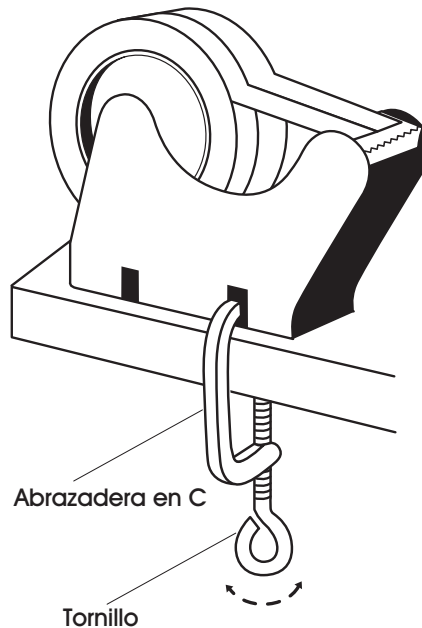

## INSTRUCTIONS

1. Use C-clamp to position the tape dispenser on a bench or a packing table.
2. Secure the dispenser by tightening the screw.

**ULINE** H-958, H-6479

### INSTRUCCIONES

1. Use una abrazadera en C para colocar el despachador de cinta adhesiva en una banca o mesa de trabajo.
2. Fije el despachador apretando el tornillo.

**ULINE** H-958, H-6479

### INSTRUCTIONS

1. Utilisez un serre-joint en C pour fixer le dévidoir de ruban adhésif sur un établi ou une table d'emballage.
2. Fixez le dévidoir en serrant la vis.