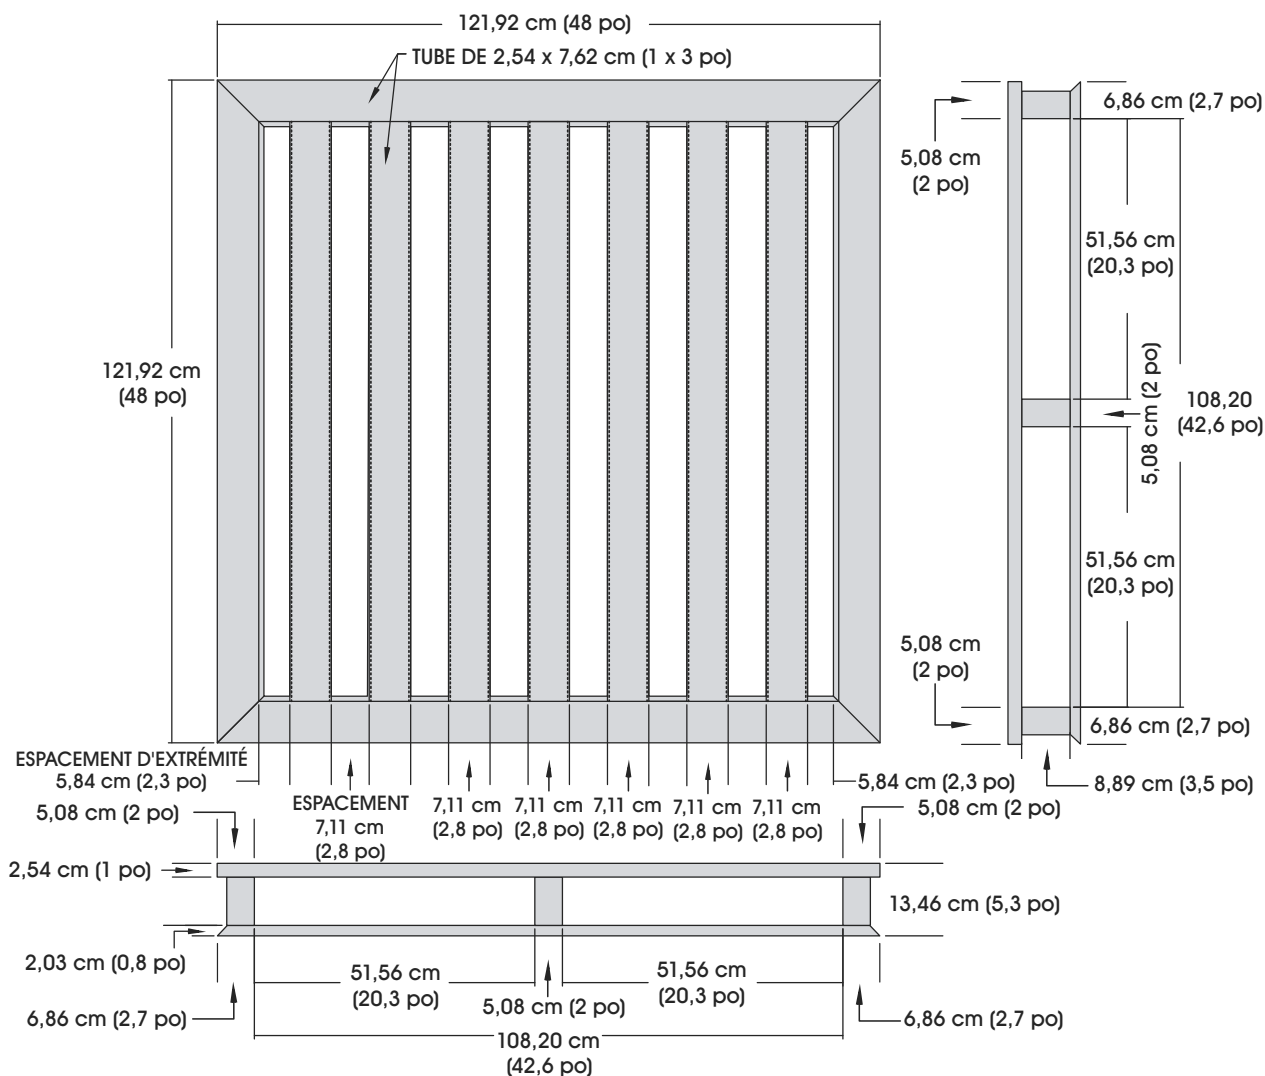

ULINE H-4063
ALUMINUM PALLET

1-800-295-5510
 uline.com

Para Español, vea página 2.
 Pour le français, consulter la page 3.

PRODUCT DIMENSIONS

SPECIFICATIONS

	DIMENSIONS		HEIGHT			TRAILER QUANTITY		WEIGHT CAPACITY			WEIGHT
	L	W	FORK	OVERALL	NESTING	48'	53'	FLOOR	FORK	RACK	
H-4063	48"	48"	3.5"	5.3"	N/A	440	520	30,000 lbs.	5,000 lbs.	5,000 lbs.	49 lbs.

DIMENSIONES DEL PRODUCTO

ESPECIFICACIONES

MODELO #	DIMENSIONES		ALTO			CANTIDAD POR TRÁILER		CAPACIDAD DE PESO			PESO
	LARGO	ANCHO	HORQUILLA	TOTAL	ESTIBABLE	48'	53'	PISO	HORQUILLA	RACK	
H-4063	121.92 cm (48")	121.92 cm (48")	8.89 cm (3.5")	13.46 cm (5.3")	N/A	440	520	13,607.77 kg (30,000 lbs.)	2,267.96 kg (5,000 lbs.)	2,267.96 kg (5,000 lbs.)	22.22 kg (49 lbs.)

DIMENSIONS DU PRODUIT

SPÉCIFICATIONS

NO DE MODÈLE	DIMENSIONS		HAUTEUR			NOMBRE PAR REMORQUE		CAPACITÉ DE POIDS			POIDS
	L	L.	SUR FOURCHES	HORS TOUT	EMBOÎTEMENT	14,63 M (48 pi)	16,15 M (53 PI)	AU SOL	SUR FOURCHES	SUR ÉTAGÈRE	
H-4063	121,92 cm (48 po)	121,92 cm (48 po)	8,89 cm (3,5 po)	13,46 cm (5,3 po)	S.O.	440	520	13 607,77 kg (30 000 lbs.)	2 267,96 kg (5 000 lbs.)	2 267,96 kg (5 000 lbs.)	22,22 kg (49 lbs.)