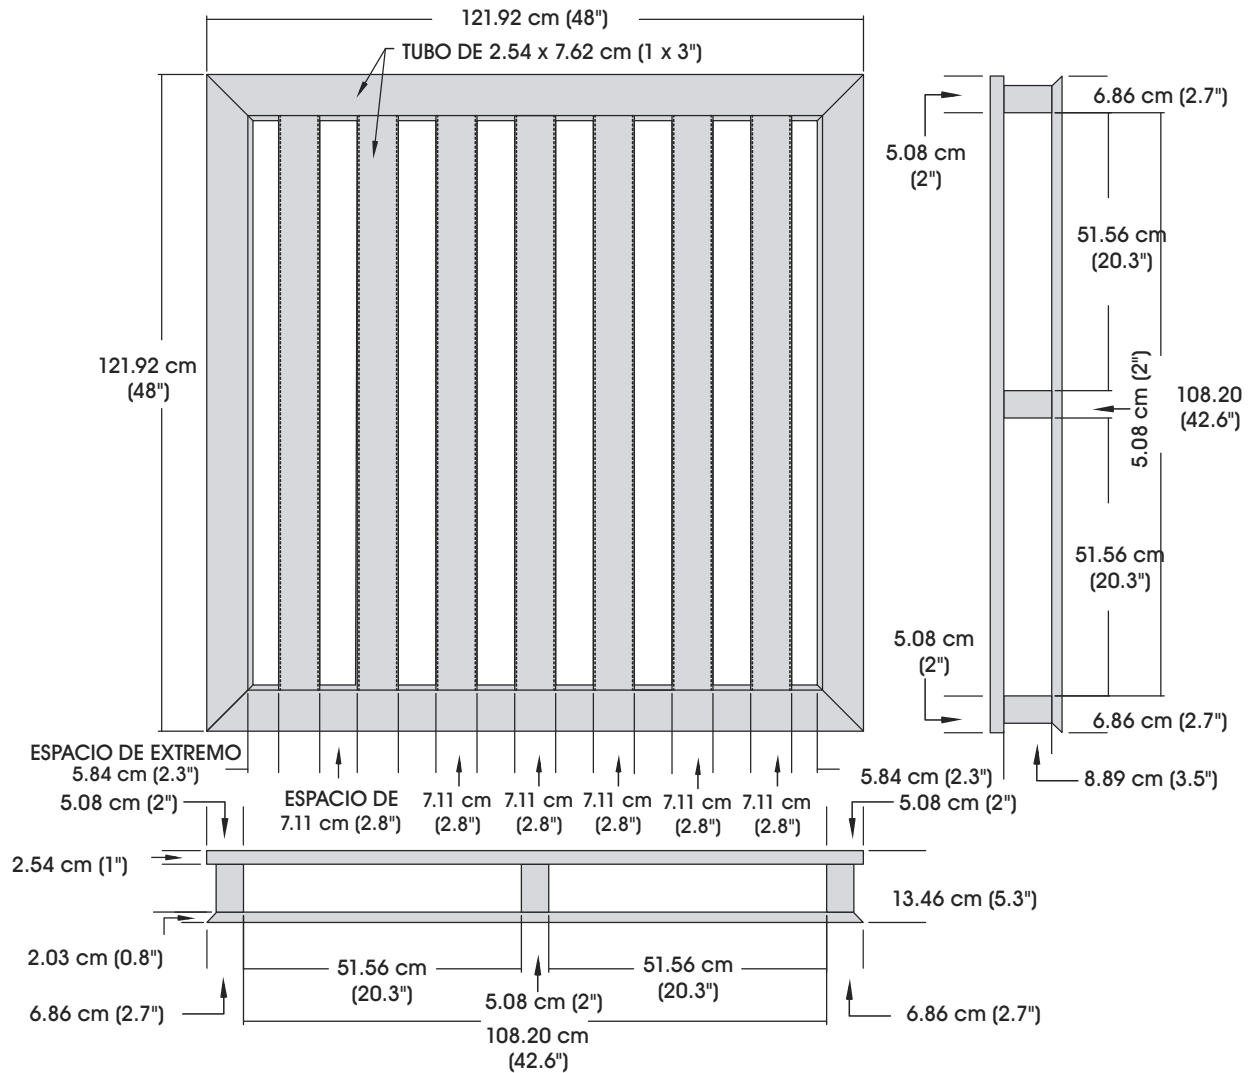

ULINE H-4063
ALUMINUM PALLET

1-800-295-5510
 uline.com

Para Español, vea página 2.
 Pour le français, consulter la page 3.

PRODUCT DIMENSIONS

SPECIFICATIONS

	DIMENSIONS		HEIGHT			TRAILER QUANTITY		WEIGHT CAPACITY			WEIGHT
	L	W	FORK	OVERALL	NESTING	48'	53'	FLOOR	FORK	RACK	
H-4063	48"	48"	3.5"	5.3"	N/A	440	520	30,000 lbs.	5,000 lbs.	5,000 lbs.	49 lbs.

DIMENSIONES DEL PRODUCTO

ESPECIFICACIONES

MODELO #	DIMENSIONES		ALTO			CANTIDAD POR TRÁILER		CAPACIDAD DE PESO			PESO
	LARGO	ANCHO	HORQUILLA	TOTAL	ESTIBABLE	48'	53'	PISO	HORQUILLA	RACK	
H-4063	121.92 cm (48")	121.92 cm (48")	8.89 cm (3.5")	13.46 cm (5.3")	N/A	440	520	13,607.77 kg (30,000 lbs.)	2,267.96 kg (5,000 lbs.)	2,267.96 kg (5,000 lbs.)	22.22 kg (49 lbs.)

DIMENSIONS DU PRODUIT

SPÉCIFICATIONS

NO DE MODÈLE	DIMENSIONS		HAUTEUR			NOMBRE PAR REMORQUE		CAPACITÉ DE POIDS			POIDS
	L	L.	SUR FOURCHES	HORS TOUT	EMBOÎTEMENT	14,63 M (48 pi)	16,15 M (53 PI)	AU SOL	SUR FOURCHES	SUR ÉTAGÈRE	
H-4063	121,92 cm (48 po)	121,92 cm (48 po)	8,89 cm (3,5 po)	13,46 cm (5,3 po)	S.O.	440	520	13 607,77 kg (30 000 lbs.)	2 267,96 kg (5 000 lbs.)	2 267,96 kg (5 000 lbs.)	22,22 kg (49 lbs.)