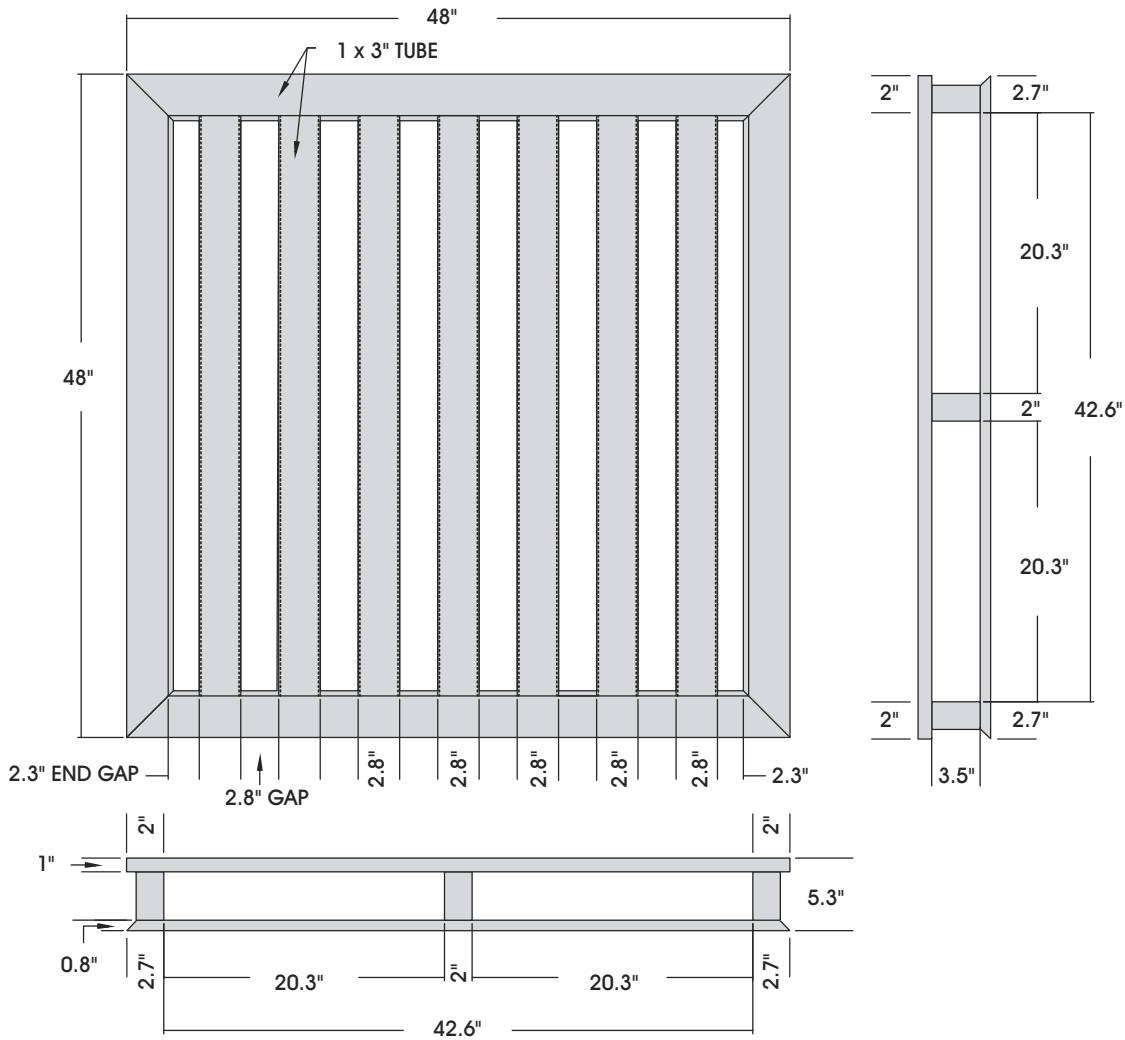

ULINE H-4063
ALUMINUM PALLET

1-800-295-5510
 uline.com

Para Español, vea página 2.
 Pour le français, consulter la page 3.

PRODUCT DIMENSIONS

SPECIFICATIONS

	DIMENSIONS		HEIGHT			TRAILER QUANTITY		WEIGHT CAPACITY			WEIGHT
	L	W	FORK	OVERALL	NESTING	48'	53'	FLOOR	FORK	RACK	
H-4063	48"	48"	3.5"	5.3"	N/A	440	520	30,000 lbs.	5,000 lbs.	5,000 lbs.	49 lbs.

DIMENSIONES DEL PRODUCTO

ESPECIFICACIONES

MODELO #	DIMENSIONES		ALTO			CANTIDAD POR TRÁILER		CAPACIDAD DE PESO			PESO
	LARGO	ANCHO	HORQUILLA	TOTAL	ESTIBABLE	48'	53'	PISO	HORQUILLA	RACK	
H-4063	121.92 cm (48")	121.92 cm (48")	8.89 cm (3.5")	13.46 cm (5.3")	N/A	440	520	13,607.77 kg (30,000 lbs.)	2,267.96 kg (5,000 lbs.)	2,267.96 kg (5,000 lbs.)	22.22 kg (49 lbs.)

DIMENSIONS DU PRODUIT

SPÉCIFICATIONS

NO DE MODÈLE	DIMENSIONS		HAUTEUR			NOMBRE PAR REMORQUE		CAPACITÉ DE POIDS			POIDS
	L	L.	SUR FOURCHES	HORS TOUT	EMBOÎTEMENT	14,63 M (48 pi)	16,15 M (53 PI)	AU SOL	SUR FOURCHES	SUR ÉTAGÈRE	
H-4063	121,92 cm (48 po)	121,92 cm (48 po)	8,89 cm (3,5 po)	13,46 cm (5,3 po)	S.O.	440	520	13 607,77 kg (30 000 lbs.)	2 267,96 kg (5 000 lbs.)	2 267,96 kg (5 000 lbs.)	22,22 kg (49 lbs.)