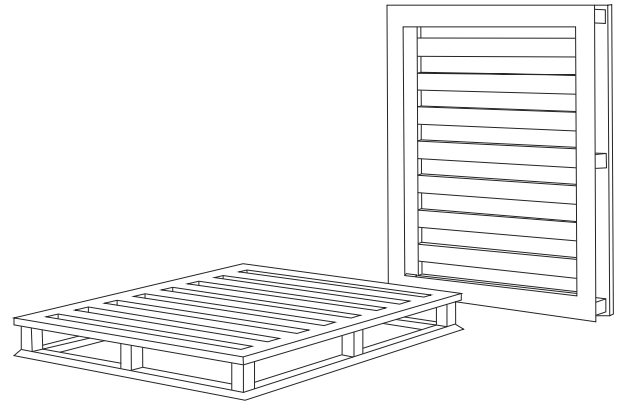

ULINE H-4063
ALUMINUM PALLET

1-800-295-5510
 uline.com

Para Español, vea página 2.
 Pour le français, consulter la page 3.

PRODUCT DIMENSIONS

SPECIFICATIONS

	DIMENSIONS		HEIGHT			TRAILER QUANTITY		WEIGHT CAPACITY			WEIGHT
	L	W	FORK	OVERALL	NESTING	48'	53'	FLOOR	FORK	RACK	
H-4063	48"	48"	3.5"	5.3"	N/A	440	520	30,000 lbs.	5,000 lbs.	5,000 lbs.	49 lbs.

DIMENSIONES DEL PRODUCTO

ESPECIFICACIONES

MODELO #	DIMENSIONES		ALTO			CANTIDAD POR TRÁILER		CAPACIDAD DE PESO			PESO
	LARGO	ANCHO	HORQUILLA	TOTAL	ESTIBABLE	48'	53'	PISO	HORQUILLA	RACK	
H-4063	121.92 cm (48")	121.92 cm (48")	8.89 cm (3.5")	13.46 cm (5.3")	N/A	440	520	13,607.77 kg (30,000 lbs.)	2,267.96 kg (5,000 lbs.)	2,267.96 kg (5,000 lbs.)	22.22 kg (49 lbs.)

DIMENSIONS DU PRODUIT

SPÉCIFICATIONS

NO DE MODÈLE	DIMENSIONS		HAUTEUR			NOMBRE PAR REMORQUE		CAPACITÉ DE POIDS			POIDS
	L	L.	SUR FOURCHES	HORS TOUT	EMBOÎTEMENT	14,63 M (48 pi)	16,15 M (53 PI)	AU SOL	SUR FOURCHES	SUR ÉTAGÈRE	
H-4063	121,92 cm (48 po)	121,92 cm (48 po)	8,89 cm (3,5 po)	13,46 cm (5,3 po)	S.O.	440	520	13 607,77 kg (30 000 lbs.)	2 267,96 kg (5 000 lbs.)	2 267,96 kg (5 000 lbs.)	22,22 kg (49 lbs.)