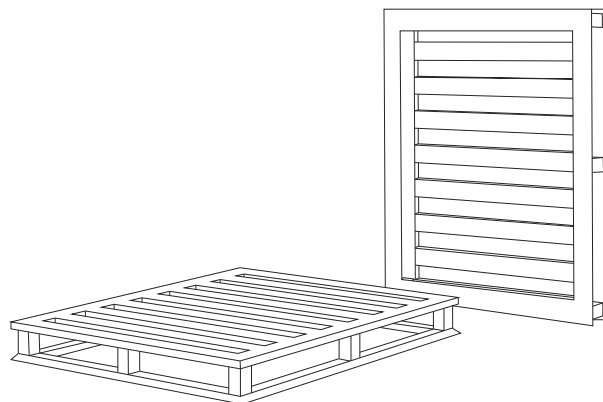

ULINE H-4063
ALUMINUM PALLET

1-800-295-5510
 uline.com

Para Español, vea página 2.
 Pour le français, consulter la page 3.

PRODUCT DIMENSIONS

SPECIFICATIONS

	DIMENSIONS		HEIGHT			TRAILER QUANTITY		WEIGHT CAPACITY			WEIGHT
	L	W	FORK	OVERALL	NESTING	48'	53'	FLOOR	FORK	RACK	
H-4063	48"	48"	3.5"	5.3"	N/A	440	520	30,000 lbs.	5,000 lbs.	5,000 lbs.	49 lbs.

DIMENSIONES DEL PRODUCTO

ESPECIFICACIONES

MODELO #	DIMENSIONES		ALTO			CANTIDAD POR TRÁILER		CAPACIDAD DE PESO			PESO
	LARGO	ANCHO	HORQUILLA	TOTAL	ESTIBABLE	48'	53'	PISO	HORQUILLA	RACK	
H-4063	121.92 cm (48")	121.92 cm (48")	8.89 cm (3.5")	13.46 cm (5.3")	N/A	440	520	13,607.77 kg (30,000 lbs.)	2,267.96 kg (5,000 lbs.)	2,267.96 kg (5,000 lbs.)	22.22 kg (49 lbs.)

DIMENSIONS DU PRODUIT

SPÉCIFICATIONS

NO DE MODÈLE	DIMENSIONS		HAUTEUR			NOMBRE PAR REMORQUE		CAPACITÉ DE POIDS			POIDS
	L	L.	SUR FOURCHES	HORS TOUT	EMBOÎTEMENT	14,63 M (48 pi)	16,15 M (53 PI)	AU SOL	SUR FOURCHES	SUR ÉTAGÈRE	
H-4063	121,92 cm (48 po)	121,92 cm (48 po)	8,89 cm (3,5 po)	13,46 cm (5,3 po)	S.O.	440	520	13 607,77 kg (30 000 lbs.)	2 267,96 kg (5 000 lbs.)	2 267,96 kg (5 000 lbs.)	22,22 kg (49 lbs.)