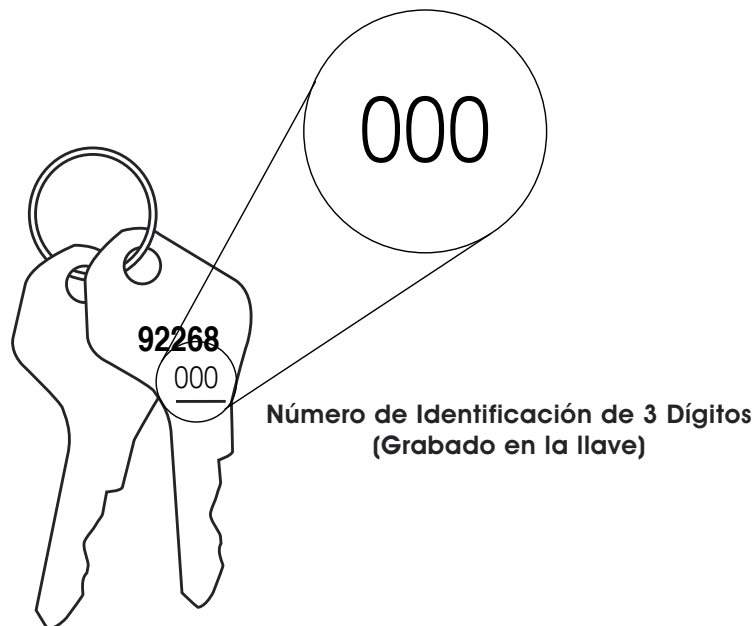

REPLACEMENT KEY INSTRUCTIONS

Each key has a 3-digit identification number stamped on the key. It is recommended that you record this 3-digit number in the event that the keys are misplaced. To order replacement keys (H-3166-KEY), please contact Uline and provide this number.

INSTRUCCIONES PARA REEMPLAZAR LLAVE

Cada llave tiene un número de identificación de 3 dígitos grabado encima. Se recomienda que guarde este número de 3 dígitos en caso de extraviar las llaves. Para ordenar las llaves de repuesto (H-3166-KEY), contacte a Uline y proporcione este número.

INSTRUCTIONS POUR CLÉS DE RECHANGE

Chaque clé comporte un numéro gravé d'identification à 3 chiffres. Nous vous recommandons d'enregistrer ce numéro à 3 chiffres en cas d'égarément des clés. Pour commander des clés de rechange (H-3166-KEY), veuillez communiquer avec Uline et fournir ce numéro.