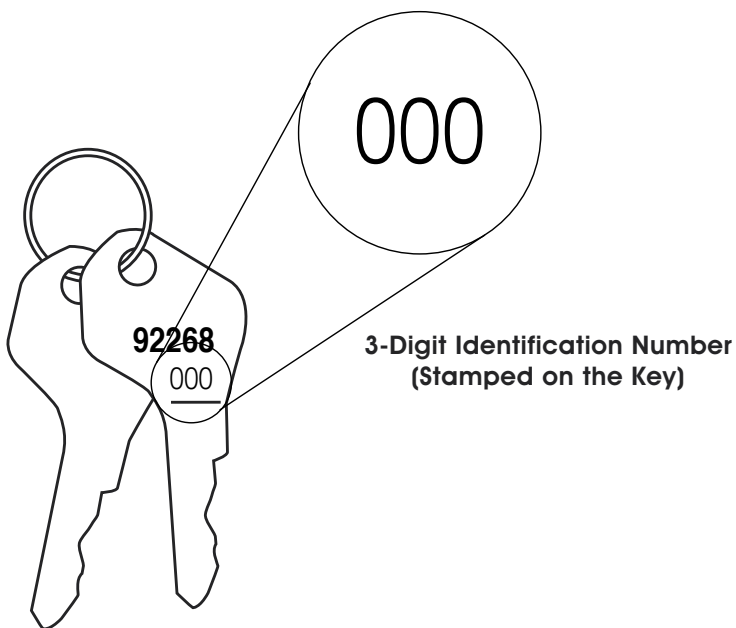

REPLACEMENT KEY INSTRUCTIONS

Each key has a 3-digit identification number stamped on the key. It is recommended that you record this 3-digit number in the event that the keys are misplaced. To order replacement keys (H-3166-KEY), please contact Uline and provide this number.

INSTRUCCIONES PARA REEMPLAZAR LLAVE

Cada llave tiene un número de identificación de 3 dígitos grabado encima. Se recomienda que guarde este número de 3 dígitos en caso de extraviar las llaves. Para ordenar las llaves de repuesto (H-3166-KEY), contacte a Uline y proporcione este número.

INSTRUCTIONS POUR CLÉS DE RECHANGE

Chaque clé comporte un numéro gravé d'identification à 3 chiffres. Nous vous recommandons d'enregistrer ce numéro à 3 chiffres en cas d'égarément des clés. Pour commander des clés de rechange (H-3166-KEY), veuillez communiquer avec Uline et fournir ce numéro.