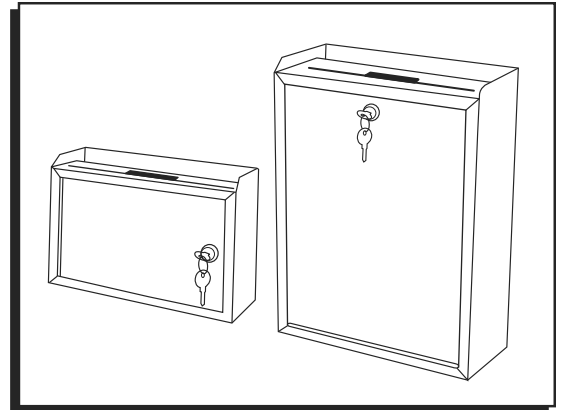

REPLACEMENT KEY INSTRUCTIONS

Each key has a 3-digit identification number stamped on the key. It is recommended that you record this 3-digit number in the event that the keys are misplaced. To order replacement keys (H-3166-KEY), please contact Uline and provide this number.

INSTRUCCIONES PARA REEMPLAZAR LLAVE

Cada llave tiene un número de identificación de 3 dígitos grabado encima. Se recomienda que guarde este número de 3 dígitos en caso de extraviar las llaves. Para ordenar las llaves de repuesto (H-3166-KEY), contacte a Uline y proporcione este número.