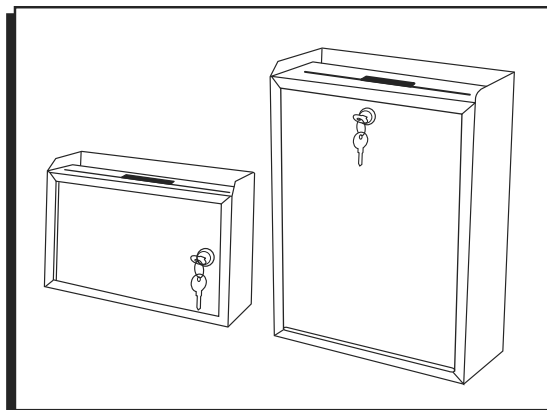

REPLACEMENT KEY INSTRUCTIONS

Each key has a 3-digit identification number stamped on the key. It is recommended that you record this 3-digit number in the event that the keys are misplaced. To order replacement keys (H-3166-KEY), please contact Uline and provide this number.

INSTRUCCIONES PARA REEMPLAZAR LLAVE

Cada llave tiene un número de identificación de 3 dígitos grabado encima. Se recomienda que guarde este número de 3 dígitos en caso de extraviar las llaves. Para ordenar las llaves de repuesto (H-3166-KEY), contacte a Uline y proporcione este número.