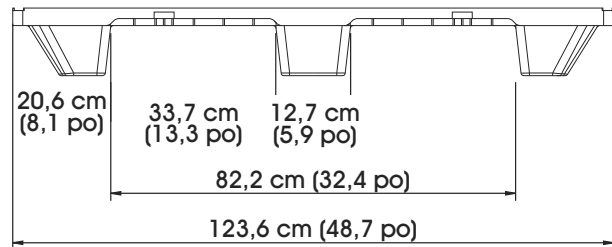

ULINE H-1730 EXPORT PALLET

1-800-295-5510
 uline.com

PRODUCT DIMENSIONS

TOP VIEW

LONG SIDE VIEW

SHORT SIDE VIEW

SPECIFICATIONS

MODEL #	DIMENSIONS		HEIGHT			NESTED TRAILER		WEIGHT CAPACITY		WEIGHT
	L	W	FORK	OVERALL	NESTING	48'	53'	FLOOR	FORK	
H-1730	48.7"	40.6"	4.0"	5.4"	1.5"	1,680	1,800	3,000 lbs.	1,200 lbs.	14 lbs.

ULINE H-1730 TARIMAS PARA EXPORTACIÓN

800-295-5510
uline.mx

DIMENSIONES DEL PRODUCTO

VISTA SUPERIOR

VISTA DEL LADO LARGO

VISTA DEL LADO CORTO

ESPECIFICACIONES

MODELO NO.	DIMENSIONES		ALTO			EMBONADAS EN TRÁILER		CAPACIDAD DE PESO		PESO
	LARGO	ANCHO	HORQUILLA	GENERAL	EMBONABLE	14.6 m (48')	16.15 m (53')	PISO	HORQUILLA	
H-1730	123.6 cm (48.7")	103.1 cm (40.6")	10.1 cm (4")	13.7 cm (5.4")	3.8 cm (1.5")	1,680	1,800	1,360.8 kg (3,000 lbs.)	544.3 kg (1,200 lbs.)	6.35 kg (14 lbs.)

ULINE H-1730
PALETTE POUR
EXPORTATION

1-800-295-5510
 uline.ca

DIMENSIONS DU PRODUIT

VUE DE DESSUS

VUE DU CÔTÉ LONG

VUE DU CÔTÉ COURT

SPÉCIFICATIONS

N° DE MODÈLE	DIMENSIONS		HAUTEUR			REMORQUE EMBOÎTÉE		CAPACITÉ PONDÉRALE		POIDS
	LONG.	LARG.	FOURCHE	TOTALE	EMBOÎTEMENT	14,6 m (48 pi)	16,15 m (53 pi)	PLANCHER	FOURCHE	
H-1730	123,6 cm (48,7 po)	103,1 cm (40,6 po)	10,1 cm (4 po)	13,7 cm (5,4 po)	3,8 cm (1,5 po)	1 680	1 800	1 360,8 kg (3 000 lb)	544,3 kg (1 200 lb)	6,35 kg (14 lb)