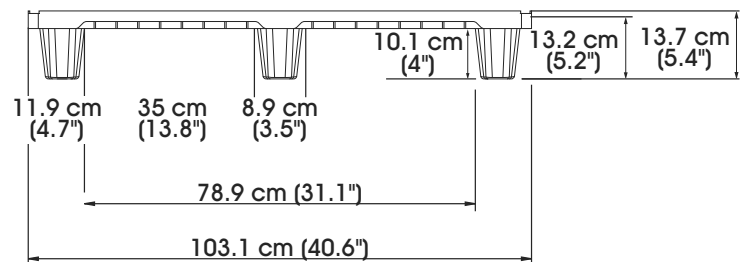

ULINE H-1730 EXPORT PALLET

1-800-295-5510
 uline.com

PRODUCT DIMENSIONS

TOP VIEW

LONG SIDE VIEW

SHORT SIDE VIEW

SPECIFICATIONS

MODEL #	DIMENSIONS		HEIGHT			NESTED TRAILER		WEIGHT CAPACITY		WEIGHT
	L	W	FORK	OVERALL	NESTING	48'	53'	FLOOR	FORK	
H-1730	48.7"	40.6"	4.0"	5.4"	1.5"	1,680	1,800	3,000 lbs.	1,200 lbs.	14 lbs.

ULINE H-1730 TARIMAS PARA EXPORTACIÓN

800-295-5510
uline.mx

DIMENSIONES DEL PRODUCTO

VISTA SUPERIOR

VISTA DEL LADO LARGO

VISTA DEL LADO CORTO

ESPECIFICACIONES

MODELO NO.	DIMENSIONES		ALTO			EMBONADAS EN TRÁILER		CAPACIDAD DE PESO		PESO
	LARGO	ANCHO	HORQUILLA	GENERAL	EMBONABLE	14.6 m (48')	16.15 m (53')	PISO	HORQUILLA	
H-1730	123.6 cm (48.7")	103.1 cm (40.6")	10.1 cm (4")	13.7 cm (5.4")	3.8 cm (1.5")	1,680	1,800	1,360.8 kg (3,000 lbs.)	544.3 kg (1,200 lbs.)	6.35 kg (14 lbs.)

ULINE H-1730
PALETTE POUR
EXPORTATION

1-800-295-5510
 uline.ca

DIMENSIONS DU PRODUIT

VUE DE DESSUS

VUE DU CÔTÉ LONG

VUE DU CÔTÉ COURT

SPÉCIFICATIONS

N° DE MODÈLE	DIMENSIONS		HAUTEUR			REMORQUE EMBOÎTÉE		CAPACITÉ PONDÉRALE		POIDS
	LONG.	LARG.	FOURCHE	TOTALE	EMBOÎTEMENT	14,6 m (48 pi)	16,15 m (53 pi)	PLANCHER	FOURCHE	
H-1730	123,6 cm (48,7 po)	103,1 cm (40,6 po)	10,1 cm (4 po)	13,7 cm (5,4 po)	3,8 cm (1,5 po)	1 680	1 800	1 360,8 kg (3 000 lb)	544,3 kg (1 200 lb)	6,35 kg (14 lb)