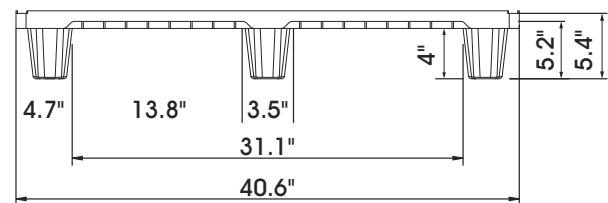

ULINE H-1730 EXPORT PALLET

1-800-295-5510
 uline.com

PRODUCT DIMENSIONS

TOP VIEW

LONG SIDE VIEW

SHORT SIDE VIEW

SPECIFICATIONS

MODEL #	DIMENSIONS		HEIGHT			NESTED TRAILER		WEIGHT CAPACITY		WEIGHT
	L	W	FORK	OVERALL	NESTING	48'	53'	FLOOR	FORK	
H-1730	48.7"	40.6"	4.0"	5.4"	1.5"	1,680	1,800	3,000 lbs.	1,200 lbs.	14 lbs.

ULINE H-1730 TARIMAS PARA EXPORTACIÓN

800-295-5510
uline.mx

DIMENSIONES DEL PRODUCTO

VISTA SUPERIOR

VISTA DEL LADO LARGO

VISTA DEL LADO CORTO

ESPECIFICACIONES

MODELO NO.	DIMENSIONES		ALTO			EMBONADAS EN TRÁILER		CAPACIDAD DE PESO		PESO
	LARGO	ANCHO	HORQUILLA	GENERAL	EMBONABLE	14.6 m (48')	16.15 m (53')	PISO	HORQUILLA	
H-1730	123.6 cm (48.7")	103.1 cm (40.6")	10.1 cm (4")	13.7 cm (5.4")	3.8 cm (1.5")	1,680	1,800	1,360.8 kg (3,000 lbs.)	544.3 kg (1,200 lbs.)	6.35 kg (14 lbs.)

ULINE H-1730
PALETTE POUR
EXPORTATION

1-800-295-5510
 uline.ca

DIMENSIONS DU PRODUIT

VUE DE DESSUS

VUE DU CÔTÉ LONG

VUE DU CÔTÉ COURT

SPÉCIFICATIONS

N° DE MODÈLE	DIMENSIONS		HAUTEUR			REMORQUE EMBOÎTÉE		CAPACITÉ PONDÉRALE		POIDS
	LONG.	LARG.	FOURCHE	TOTALE	EMBOÎTEMENT	14,6 m (48 pi)	16,15 m (53 pi)	PLANCHER	FOURCHE	
H-1730	123,6 cm (48,7 po)	103,1 cm (40,6 po)	10,1 cm (4 po)	13,7 cm (5,4 po)	3,8 cm (1,5 po)	1 680	1 800	1 360,8 kg (3 000 lb)	544,3 kg (1 200 lb)	6,35 kg (14 lb)