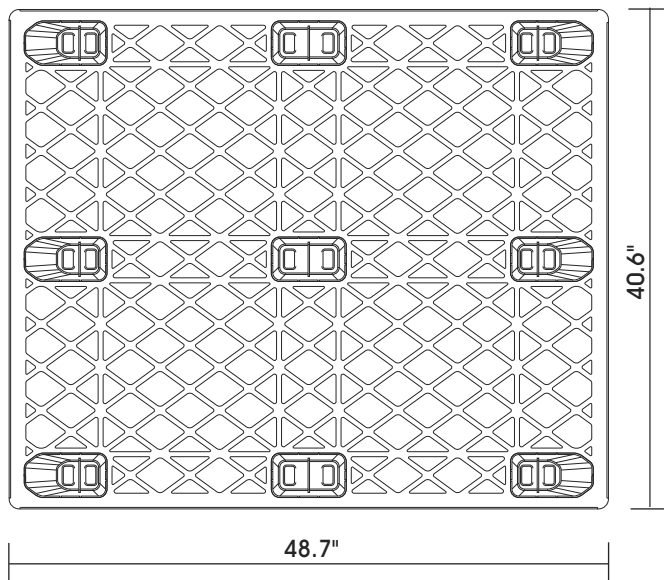

ULINE H-1730 EXPORT PALLET

1-800-295-5510
 uline.com

PRODUCT DIMENSIONS

TOP VIEW

LONG SIDE VIEW

SHORT SIDE VIEW

SPECIFICATIONS

MODEL #	DIMENSIONS		HEIGHT			NESTED TRAILER		WEIGHT CAPACITY		WEIGHT
	L	W	FORK	OVERALL	NESTING	48'	53'	FLOOR	FORK	
H-1730	48.7"	40.6"	4.0"	5.4"	1.5"	1,680	1,800	3,000 lbs.	1,200 lbs.	14 lbs.

ULINE H-1730 TARIMAS PARA EXPORTACIÓN

800-295-5510
uline.mx

DIMENSIONES DEL PRODUCTO

VISTA SUPERIOR

VISTA DEL LADO LARGO

VISTA DEL LADO CORTO

ESPECIFICACIONES

MODELO NO.	DIMENSIONES		ALTO			EMBONADAS EN TRÁILER		CAPACIDAD DE PESO		PESO
	LARGO	ANCHO	HORQUILLA	GENERAL	EMBONABLE	14.6 m (48')	16.15 m (53')	PISO	HORQUILLA	
H-1730	123.6 cm (48.7")	103.1 cm (40.6")	10.1 cm (4")	13.7 cm (5.4")	3.8 cm (1.5")	1,680	1,800	1,360.8 kg (3,000 lbs.)	544.3 kg (1,200 lbs.)	6.35 kg (14 lbs.)

ULINE H-1730
PALETTE POUR
EXPORTATION

1-800-295-5510
 uline.ca

DIMENSIONS DU PRODUIT

VUE DE DESSUS

VUE DU CÔTÉ LONG

VUE DU CÔTÉ COURT

SPÉCIFICATIONS

N° DE MODÈLE	DIMENSIONS		HAUTEUR			REMORQUE EMBOÎTÉE		CAPACITÉ PONDÉRALE		POIDS
	LONG.	LARG.	FOURCHE	TOTALE	EMBOÎTEMENT	14,6 m (48 pi)	16,15 m (53 pi)	PLANCHER	FOURCHE	
H-1730	123,6 cm (48,7 po)	103,1 cm (40,6 po)	10,1 cm (4 po)	13,7 cm (5,4 po)	3,8 cm (1,5 po)	1 680	1 800	1 360,8 kg (3 000 lb)	544,3 kg (1 200 lb)	6,35 kg (14 lb)