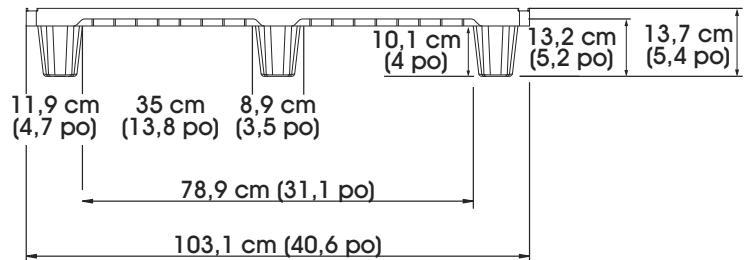

ULINE H-1730 EXPORT PALLET

1-800-295-5510
 uline.com

PRODUCT DIMENSIONS

TOP VIEW

LONG SIDE VIEW

SHORT SIDE VIEW

SPECIFICATIONS

MODEL #	DIMENSIONS		HEIGHT			NESTED TRAILER		WEIGHT CAPACITY		WEIGHT
	L	W	FORK	OVERALL	NESTING	48'	53'	FLOOR	FORK	
H-1730	48.7"	40.6"	4.0"	5.4"	1.5"	1,680	1,800	3,000 lbs.	1,200 lbs.	14 lbs.

ULINE H-1730 TARIMAS PARA EXPORTACIÓN

800-295-5510
uline.mx

DIMENSIONES DEL PRODUCTO

VISTA SUPERIOR

VISTA DEL LADO LARGO

VISTA DEL LADO CORTO

ESPECIFICACIONES

MODELO NO.	DIMENSIONES		ALTO			EMBONADAS EN TRÁILER		CAPACIDAD DE PESO		PESO
	LARGO	ANCHO	HORQUILLA	GENERAL	EMBONABLE	14.6 m (48')	16.15 m (53')	PISO	HORQUILLA	
H-1730	123.6 cm (48.7")	103.1 cm (40.6")	10.1 cm (4")	13.7 cm (5.4")	3.8 cm (1.5")	1,680	1,800	1,360.8 kg (3,000 lbs.)	544.3 kg (1,200 lbs.)	6.35 kg (14 lbs.)

ULINE H-1730
PALETTE POUR
EXPORTATION

1-800-295-5510
 uline.ca

DIMENSIONS DU PRODUIT

VUE DE DESSUS

VUE DU CÔTÉ LONG

VUE DU CÔTÉ COURT

SPÉCIFICATIONS

N° DE MODÈLE	DIMENSIONS		HAUTEUR			REMORQUE EMBOÎTÉE		CAPACITÉ PONDÉRALE		POIDS
	LONG.	LARG.	FOURCHE	TOTALE	EMBOÎTEMENT	14,6 m (48 pi)	16,15 m (53 pi)	PLANCHER	FOURCHE	
H-1730	123,6 cm (48,7 po)	103,1 cm (40,6 po)	10,1 cm (4 po)	13,7 cm (5,4 po)	3,8 cm (1,5 po)	1 680	1 800	1 360,8 kg (3 000 lb)	544,3 kg (1 200 lb)	6,35 kg (14 lb)