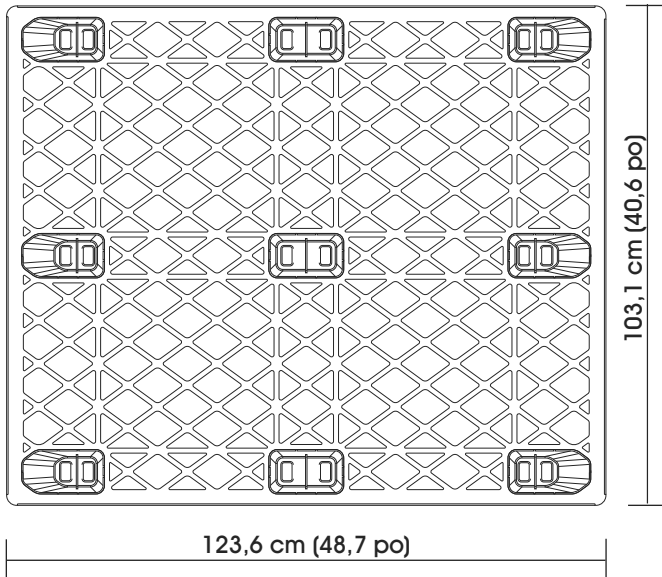

ULINE H-1730 EXPORT PALLET

1-800-295-5510
 uline.com

PRODUCT DIMENSIONS

TOP VIEW

LONG SIDE VIEW

SHORT SIDE VIEW

SPECIFICATIONS

MODEL #	DIMENSIONS		HEIGHT			NESTED TRAILER		WEIGHT CAPACITY		WEIGHT
	L	W	FORK	OVERALL	NESTING	48'	53'	FLOOR	FORK	
H-1730	48.7"	40.6"	4.0"	5.4"	1.5"	1,680	1,800	3,000 lbs.	1,200 lbs.	14 lbs.

ULINE H-1730 TARIMAS PARA EXPORTACIÓN

800-295-5510
uline.mx

DIMENSIONES DEL PRODUCTO

VISTA SUPERIOR

VISTA DEL LADO LARGO

VISTA DEL LADO CORTO

ESPECIFICACIONES

MODELO NO.	DIMENSIONES		ALTO			EMBONADAS EN TRÁILER		CAPACIDAD DE PESO		PESO
	LARGO	ANCHO	HORQUILLA	GENERAL	EMBONABLE	14.6 m (48')	16.15 m (53')	PISO	HORQUILLA	
H-1730	123.6 cm (48.7")	103.1 cm (40.6")	10.1 cm (4")	13.7 cm (5.4")	3.8 cm (1.5")	1,680	1,800	1,360.8 kg (3,000 lbs.)	544.3 kg (1,200 lbs.)	6.35 kg (14 lbs.)

ULINE H-1730
PALETTE POUR
EXPORTATION

1-800-295-5510
 uline.ca

DIMENSIONS DU PRODUIT

VUE DE DESSUS

VUE DU CÔTÉ LONG

VUE DU CÔTÉ COURT

SPÉCIFICATIONS

N° DE MODÈLE	DIMENSIONS		HAUTEUR			REMORQUE EMBOÎTÉE		CAPACITÉ PONDÉRALE		POIDS
	LONG.	LARG.	FOURCHE	TOTALE	EMBOÎTEMENT	14,6 m (48 pi)	16,15 m (53 pi)	PLANCHER	FOURCHE	
H-1730	123,6 cm (48,7 po)	103,1 cm (40,6 po)	10,1 cm (4 po)	13,7 cm (5,4 po)	3,8 cm (1,5 po)	1 680	1 800	1 360,8 kg (3 000 lb)	544,3 kg (1 200 lb)	6,35 kg (14 lb)