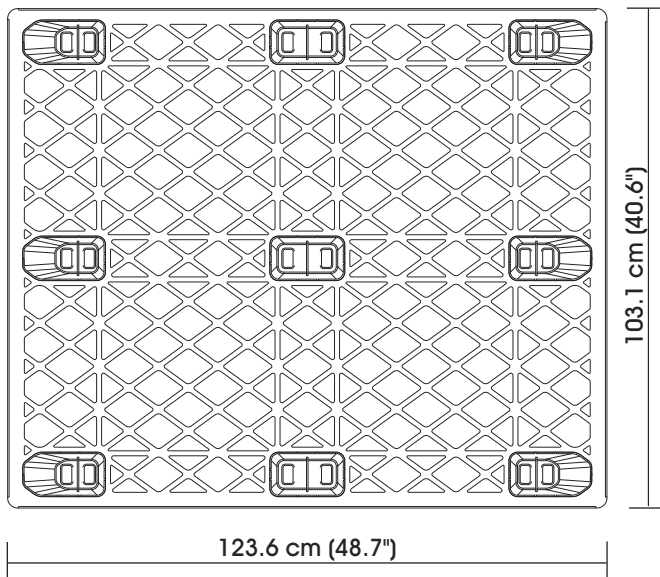

ULINE H-1730 EXPORT PALLET

1-800-295-5510
 uline.com

PRODUCT DIMENSIONS

TOP VIEW

LONG SIDE VIEW

SHORT SIDE VIEW

SPECIFICATIONS

MODEL #	DIMENSIONS		HEIGHT			NESTED TRAILER		WEIGHT CAPACITY		WEIGHT
	L	W	FORK	OVERALL	NESTING	48'	53'	FLOOR	FORK	
H-1730	48.7"	40.6"	4.0"	5.4"	1.5"	1,680	1,800	3,000 lbs.	1,200 lbs.	14 lbs.

ULINE H-1730 TARIMAS PARA EXPORTACIÓN

800-295-5510
uline.mx

DIMENSIONES DEL PRODUCTO

VISTA SUPERIOR

VISTA DEL LADO LARGO

VISTA DEL LADO CORTO

ESPECIFICACIONES

MODELO NO.	DIMENSIONES		ALTO			EMBONADAS EN TRÁILER		CAPACIDAD DE PESO		PESO
	LARGO	ANCHO	HORQUILLA	GENERAL	EMBONABLE	14.6 m (48')	16.15 m (53')	PISO	HORQUILLA	
H-1730	123.6 cm (48.7")	103.1 cm (40.6")	10.1 cm (4")	13.7 cm (5.4")	3.8 cm (1.5")	1,680	1,800	1,360.8 kg (3,000 lbs.)	544.3 kg (1,200 lbs.)	6.35 kg (14 lbs.)

ULINE H-1730
PALETTE POUR
EXPORTATION

1-800-295-5510
 uline.ca

DIMENSIONS DU PRODUIT

VUE DE DESSUS

VUE DU CÔTÉ LONG

VUE DU CÔTÉ COURT

SPÉCIFICATIONS

N° DE MODÈLE	DIMENSIONS		HAUTEUR			REMORQUE EMBOÎTÉE		CAPACITÉ PONDÉRALE		POIDS
	LONG.	LARG.	FOURCHE	TOTALE	EMBOÎTEMENT	14,6 m (48 pi)	16,15 m (53 pi)	PLANCHER	FOURCHE	
H-1730	123,6 cm (48,7 po)	103,1 cm (40,6 po)	10,1 cm (4 po)	13,7 cm (5,4 po)	3,8 cm (1,5 po)	1 680	1 800	1 360,8 kg (3 000 lb)	544,3 kg (1 200 lb)	6,35 kg (14 lb)