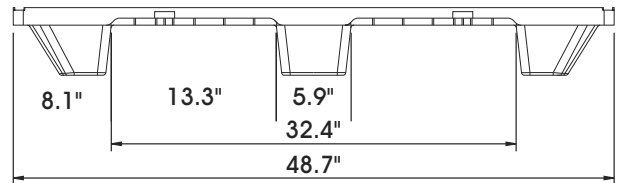

ULINE H-1730 EXPORT PALLET

1-800-295-5510
 uline.com

PRODUCT DIMENSIONS

TOP VIEW

LONG SIDE VIEW

SHORT SIDE VIEW

SPECIFICATIONS

MODEL #	DIMENSIONS		HEIGHT			NESTED TRAILER		WEIGHT CAPACITY		WEIGHT
	L	W	FORK	OVERALL	NESTING	48'	53'	FLOOR	FORK	
H-1730	48.7"	40.6"	4.0"	5.4"	1.5"	1,680	1,800	3,000 lbs.	1,200 lbs.	14 lbs.

ULINE H-1730 TARIMAS PARA EXPORTACIÓN

800-295-5510
uline.mx

DIMENSIONES DEL PRODUCTO

VISTA SUPERIOR

VISTA DEL LADO LARGO

VISTA DEL LADO CORTO

ESPECIFICACIONES

MODELO NO.	DIMENSIONES		ALTO			EMBONADAS EN TRÁILER		CAPACIDAD DE PESO		PESO
	LARGO	ANCHO	HORQUILLA	GENERAL	EMBONABLE	14.6 m (48')	16.15 m (53')	PISO	HORQUILLA	
H-1730	123.6 cm (48.7")	103.1 cm (40.6")	10.1 cm (4")	13.7 cm (5.4")	3.8 cm (1.5")	1,680	1,800	1,360.8 kg (3,000 lbs.)	544.3 kg (1,200 lbs.)	6.35 kg (14 lbs.)

ULINE H-1730
PALETTE POUR
EXPORTATION

1-800-295-5510
 uline.ca

DIMENSIONS DU PRODUIT

VUE DE DESSUS

VUE DU CÔTÉ LONG

VUE DU CÔTÉ COURT

SPÉCIFICATIONS

N° DE MODÈLE	DIMENSIONS		HAUTEUR			REMORQUE EMBOÎTÉE		CAPACITÉ PONDÉRALE		POIDS
	LONG.	LARG.	FOURCHE	TOTALE	EMBOÎTEMENT	14,6 m (48 pi)	16,15 m (53 pi)	PLANCHER	FOURCHE	
H-1730	123,6 cm (48,7 po)	103,1 cm (40,6 po)	10,1 cm (4 po)	13,7 cm (5,4 po)	3,8 cm (1,5 po)	1 680	1 800	1 360,8 kg (3 000 lb)	544,3 kg (1 200 lb)	6,35 kg (14 lb)