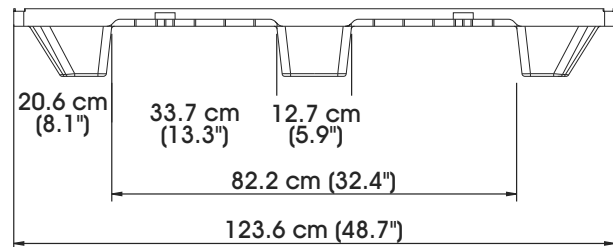

ULINE H-1730 EXPORT PALLET

1-800-295-5510
 uline.com

PRODUCT DIMENSIONS

TOP VIEW

LONG SIDE VIEW

SHORT SIDE VIEW

SPECIFICATIONS

MODEL #	DIMENSIONS		HEIGHT			NESTED TRAILER		WEIGHT CAPACITY		WEIGHT
	L	W	FORK	OVERALL	NESTING	48'	53'	FLOOR	FORK	
H-1730	48.7"	40.6"	4.0"	5.4"	1.5"	1,680	1,800	3,000 lbs.	1,200 lbs.	14 lbs.

ULINE H-1730 TARIMAS PARA EXPORTACIÓN

800-295-5510
uline.mx

DIMENSIONES DEL PRODUCTO

VISTA SUPERIOR

VISTA DEL LADO LARGO

VISTA DEL LADO CORTO

ESPECIFICACIONES

MODELO NO.	DIMENSIONES		ALTO			EMBONADAS EN TRÁILER		CAPACIDAD DE PESO		PESO
	LARGO	ANCHO	HORQUILLA	GENERAL	EMBONABLE	14.6 m (48')	16.15 m (53')	PISO	HORQUILLA	
H-1730	123.6 cm (48.7")	103.1 cm (40.6")	10.1 cm (4")	13.7 cm (5.4")	3.8 cm (1.5")	1,680	1,800	1,360.8 kg (3,000 lbs.)	544.3 kg (1,200 lbs.)	6.35 kg (14 lbs.)

ULINE H-1730
PALETTE POUR
EXPORTATION

1-800-295-5510
 uline.ca

DIMENSIONS DU PRODUIT

VUE DE DESSUS

VUE DU CÔTÉ LONG

VUE DU CÔTÉ COURT

SPÉCIFICATIONS

N° DE MODÈLE	DIMENSIONS		HAUTEUR			REMORQUE EMBOÎTÉE		CAPACITÉ PONDÉRALE		POIDS
	LONG.	LARG.	FOURCHE	TOTALE	EMBOÎTEMENT	14,6 m (48 pi)	16,15 m (53 pi)	PLANCHER	FOURCHE	
H-1730	123,6 cm (48,7 po)	103,1 cm (40,6 po)	10,1 cm (4 po)	13,7 cm (5,4 po)	3,8 cm (1,5 po)	1 680	1 800	1 360,8 kg (3 000 lb)	544,3 kg (1 200 lb)	6,35 kg (14 lb)