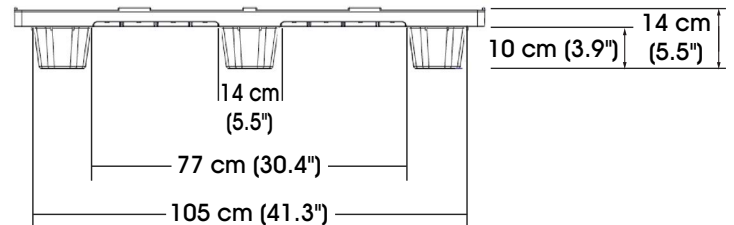

ULINE H-1612 EXPORT PALLET

1-800-295-5510
 uline.com

PRODUCT DIMENSIONS

TOP VIEW

LONG SIDE VIEW

SHORT SIDE VIEW

SPECIFICATIONS

MODEL #	DIMENSIONS		HEIGHT			NESTED TRAILER		WEIGHT CAPACITY		WEIGHT
	L	W	FORK	OVERALL	NESTING	48'	53'	FLOOR	FORK	
H-1612	48"	45"	3.9"	5.5"	1.9"	1,200	1,400	5,000 lbs.	2,000 lbs.	24 lbs.

ULINE H-1612
TARIMAS PARA EXPORTACIÓN

800-295-5510
 uline.mx

DIMENSIONES DEL PRODUCTO

VISTA SUPERIOR

VISTA DEL LADO LARGO

VISTA DEL LADO CORTO

ESPECIFICACIONES

MODELO NO.	DIMENSIONES		ALTO			EMBONADAS EN TRÁILER		CAPACIDAD DE PESO		PESO
	LARGO	ANCHO	HORQUILLA	GENERAL	EMBONABLE	14.6 m (48')	16.15 m (53')	PISO	HORQUILLA	
H-1612	122 cm (48")	114 cm (45")	10 cm (3.9")	14 cm (5.5")	5 cm (1.9")	1,200	1,400	2,267 kg (5,000 lbs.)	907 kg (2,000 lbs.)	10 kg (24 lbs.)

ULINE H-1612

PALETTE POUR EXPORTATION

1-800-295-5510
uline.ca

DIMENSIONS DU PRODUIT

VUE DE DESSUS

VUE DU CÔTÉ LONG

VUE DU CÔTÉ COURT

SPÉCIFICATIONS

N° DE MODÈLE	DIMENSIONS		HAUTEUR			REMORQUE EMBOÎTÉE		CAPACITÉ PONDÉRALE		POIDS
	LONG.	LARG.	FOURCHE	TOTALE	EMBOÎTEMENT	14,6 m (48 pi)	16,15 m (53 pi)	PLANCHER	FOURCHE	
H-1612	122 cm (48 po)	114 cm (45 po)	10 cm (3,9 po)	14 cm (5,5 po)	5 cm (1,9 po)	1 200	1 400	2 267 kg (5 000 lb)	907 kg (2 000 lb)	10 kg (24 lb)