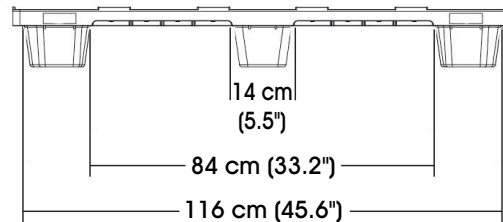

ULINE H-1612 EXPORT PALLET

1-800-295-5510
 uline.com

PRODUCT DIMENSIONS

TOP VIEW

LONG SIDE VIEW

SHORT SIDE VIEW

SPECIFICATIONS

MODEL #	DIMENSIONS		HEIGHT			NESTED TRAILER		WEIGHT CAPACITY		WEIGHT
	L	W	FORK	OVERALL	NESTING	48'	53'	FLOOR	FORK	
H-1612	48"	45"	3.9"	5.5"	1.9"	1,200	1,400	5,000 lbs.	2,000 lbs.	24 lbs.

ULINE H-1612
TARIMAS PARA EXPORTACIÓN

800-295-5510
 uline.mx

DIMENSIONES DEL PRODUCTO

VISTA SUPERIOR

VISTA DEL LADO LARGO

VISTA DEL LADO CORTO

ESPECIFICACIONES

MODELO NO.	DIMENSIONES		ALTO			EMBONADAS EN TRÁILER		CAPACIDAD DE PESO		PESO
	LARGO	ANCHO	HORQUILLA	GENERAL	EMBONABLE	14.6 m (48')	16.15 m (53')	PISO	HORQUILLA	
H-1612	122 cm (48")	114 cm (45")	10 cm (3.9")	14 cm (5.5")	5 cm (1.9")	1,200	1,400	2,267 kg (5,000 lbs.)	907 kg (2,000 lbs.)	10 kg (24 lbs.)

ULINE H-1612

PALETTE POUR EXPORTATION

1-800-295-5510
uline.ca

DIMENSIONS DU PRODUIT

VUE DE DESSUS

VUE DU CÔTÉ LONG

VUE DU CÔTÉ COURT

SPÉCIFICATIONS

N° DE MODÈLE	DIMENSIONS		HAUTEUR			REMORQUE EMBOÎTÉE		CAPACITÉ PONDÉRALE		POIDS
	LONG.	LARG.	FOURCHE	TOTALE	EMBOÎTEMENT	14,6 m (48 pi)	16,15 m (53 pi)	PLANCHER	FOURCHE	
H-1612	122 cm (48 po)	114 cm (45 po)	10 cm (3,9 po)	14 cm (5,5 po)	5 cm (1,9 po)	1 200	1 400	2 267 kg (5 000 lb)	907 kg (2 000 lb)	10 kg (24 lb)