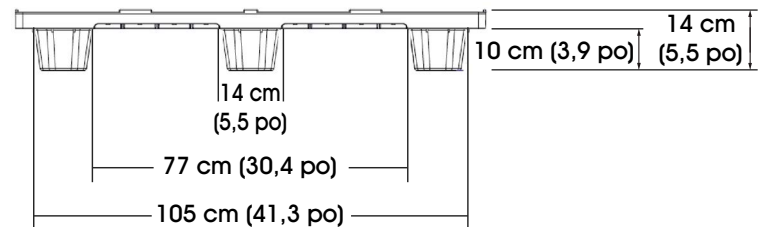

ULINE H-1612 EXPORT PALLET

1-800-295-5510
 uline.com

PRODUCT DIMENSIONS

TOP VIEW

LONG SIDE VIEW

SHORT SIDE VIEW

SPECIFICATIONS

MODEL #	DIMENSIONS		HEIGHT			NESTED TRAILER		WEIGHT CAPACITY		WEIGHT
	L	W	FORK	OVERALL	NESTING	48'	53'	FLOOR	FORK	
H-1612	48"	45"	3.9"	5.5"	1.9"	1,200	1,400	5,000 lbs.	2,000 lbs.	24 lbs.

ULINE H-1612
TARIMAS PARA EXPORTACIÓN

800-295-5510
 uline.mx

DIMENSIONES DEL PRODUCTO

VISTA SUPERIOR

VISTA DEL LADO LARGO

VISTA DEL LADO CORTO

ESPECIFICACIONES

MODELO NO.	DIMENSIONES		ALTO			EMBONADAS EN TRÁILER		CAPACIDAD DE PESO		PESO
	LARGO	ANCHO	HORQUILLA	GENERAL	EMBONABLE	14.6 m (48')	16.15 m (53')	PISO	HORQUILLA	
H-1612	122 cm (48")	114 cm (45")	10 cm (3.9")	14 cm (5.5")	5 cm (1.9")	1,200	1,400	2,267 kg (5,000 lbs.)	907 kg (2,000 lbs.)	10 kg (24 lbs.)

ULINE H-1612

PALETTE POUR EXPORTATION

1-800-295-5510
uline.ca

DIMENSIONS DU PRODUIT

VUE DE DESSUS

VUE DU CÔTÉ LONG

VUE DU CÔTÉ COURT

SPÉCIFICATIONS

N° DE MODÈLE	DIMENSIONS		HAUTEUR			REMORQUE EMBOÎTÉE		CAPACITÉ PONDÉRALE		POIDS
	LONG.	LARG.	FOURCHE	TOTALE	EMBOÎTEMENT	14,6 m (48 pi)	16,15 m (53 pi)	PLANCHER	FOURCHE	
H-1612	122 cm (48 po)	114 cm (45 po)	10 cm (3,9 po)	14 cm (5,5 po)	5 cm (1,9 po)	1 200	1 400	2 267 kg (5 000 lb)	907 kg (2 000 lb)	10 kg (24 lb)