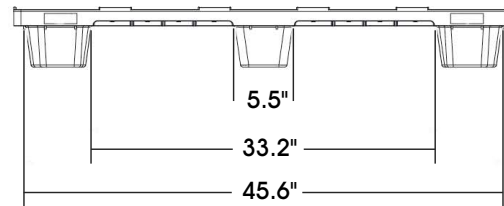

ULINE H-1612 EXPORT PALLET

1-800-295-5510
 uline.com

PRODUCT DIMENSIONS

TOP VIEW

LONG SIDE VIEW

SHORT SIDE VIEW

SPECIFICATIONS

MODEL #	DIMENSIONS		HEIGHT			NESTED TRAILER		WEIGHT CAPACITY		WEIGHT
	L	W	FORK	OVERALL	NESTING	48'	53'	FLOOR	FORK	
H-1612	48"	45"	3.9"	5.5"	1.9"	1,200	1,400	5,000 lbs.	2,000 lbs.	24 lbs.

ULINE H-1612
TARIMAS PARA EXPORTACIÓN

800-295-5510
 uline.mx

DIMENSIONES DEL PRODUCTO

VISTA SUPERIOR

VISTA DEL LADO LARGO

VISTA DEL LADO CORTO

ESPECIFICACIONES

MODELO NO.	DIMENSIONES		ALTO			EMBONADAS EN TRÁILER		CAPACIDAD DE PESO		PESO
	LARGO	ANCHO	HORQUILLA	GENERAL	EMBONABLE	14.6 m (48')	16.15 m (53')	PISO	HORQUILLA	
H-1612	122 cm (48")	114 cm (45")	10 cm (3.9")	14 cm (5.5")	5 cm (1.9")	1,200	1,400	2,267 kg (5,000 lbs.)	907 kg (2,000 lbs.)	10 kg (24 lbs.)

ULINE H-1612

PALETTE POUR EXPORTATION

1-800-295-5510
uline.ca

DIMENSIONS DU PRODUIT

VUE DE DESSUS

VUE DU CÔTÉ LONG

VUE DU CÔTÉ COURT

SPÉCIFICATIONS

N° DE MODÈLE	DIMENSIONS		HAUTEUR			REMORQUE EMBOÎTÉE		CAPACITÉ PONDÉRALE		POIDS
	LONG.	LARG.	FOURCHE	TOTALE	EMBOÎTEMENT	14,6 m (48 pi)	16,15 m (53 pi)	PLANCHER	FOURCHE	
H-1612	122 cm (48 po)	114 cm (45 po)	10 cm (3,9 po)	14 cm (5,5 po)	5 cm (1,9 po)	1 200	1 400	2 267 kg (5 000 lb)	907 kg (2 000 lb)	10 kg (24 lb)