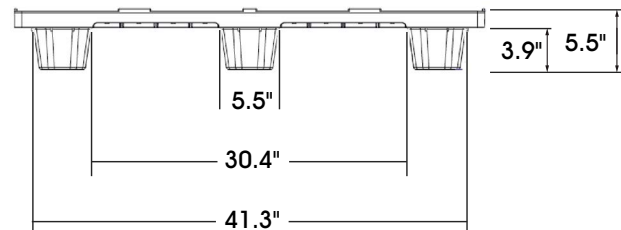

ULINE H-1612 EXPORT PALLET

1-800-295-5510
 uline.com

PRODUCT DIMENSIONS

TOP VIEW

LONG SIDE VIEW

SHORT SIDE VIEW

SPECIFICATIONS

MODEL #	DIMENSIONS		HEIGHT			NESTED TRAILER		WEIGHT CAPACITY		WEIGHT
	L	W	FORK	OVERALL	NESTING	48'	53'	FLOOR	FORK	
H-1612	48"	45"	3.9"	5.5"	1.9"	1,200	1,400	5,000 lbs.	2,000 lbs.	24 lbs.

ULINE H-1612
TARIMAS PARA EXPORTACIÓN

800-295-5510
 uline.mx

DIMENSIONES DEL PRODUCTO

VISTA SUPERIOR

VISTA DEL LADO LARGO

VISTA DEL LADO CORTO

ESPECIFICACIONES

MODELO NO.	DIMENSIONES		ALTO			EMBONADAS EN TRÁILER		CAPACIDAD DE PESO		PESO
	LARGO	ANCHO	HORQUILLA	GENERAL	EMBONABLE	14.6 m (48')	16.15 m (53')	PISO	HORQUILLA	
H-1612	122 cm (48")	114 cm (45")	10 cm (3.9")	14 cm (5.5")	5 cm (1.9")	1,200	1,400	2,267 kg (5,000 lbs.)	907 kg (2,000 lbs.)	10 kg (24 lbs.)

ULINE H-1612

PALETTE POUR EXPORTATION

1-800-295-5510
uline.ca

DIMENSIONS DU PRODUIT

VUE DE DESSUS

VUE DU CÔTÉ LONG

VUE DU CÔTÉ COURT

SPÉCIFICATIONS

N° DE MODÈLE	DIMENSIONS		HAUTEUR			REMORQUE EMBOÎTÉE		CAPACITÉ PONDÉRALE		POIDS
	LONG.	LARG.	FOURCHE	TOTALE	EMBOÎTEMENT	14,6 m (48 pi)	16,15 m (53 pi)	PLANCHER	FOURCHE	
H-1612	122 cm (48 po)	114 cm (45 po)	10 cm (3,9 po)	14 cm (5,5 po)	5 cm (1,9 po)	1 200	1 400	2 267 kg (5 000 lb)	907 kg (2 000 lb)	10 kg (24 lb)