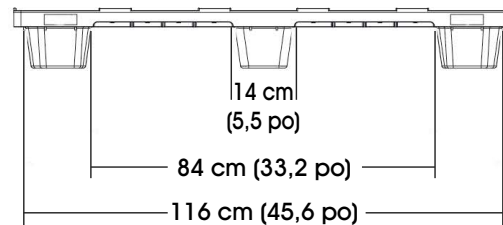

ULINE H-1612 EXPORT PALLET

1-800-295-5510
 uline.com

PRODUCT DIMENSIONS

TOP VIEW

LONG SIDE VIEW

SHORT SIDE VIEW

SPECIFICATIONS

MODEL #	DIMENSIONS		HEIGHT			NESTED TRAILER		WEIGHT CAPACITY		WEIGHT
	L	W	FORK	OVERALL	NESTING	48'	53'	FLOOR	FORK	
H-1612	48"	45"	3.9"	5.5"	1.9"	1,200	1,400	5,000 lbs.	2,000 lbs.	24 lbs.

ULINE H-1612
TARIMAS PARA EXPORTACIÓN

800-295-5510
 uline.mx

DIMENSIONES DEL PRODUCTO

VISTA SUPERIOR

VISTA DEL LADO LARGO

VISTA DEL LADO CORTO

ESPECIFICACIONES

MODELO NO.	DIMENSIONES		ALTO			EMBONADAS EN TRÁILER		CAPACIDAD DE PESO		PESO
	LARGO	ANCHO	HORQUILLA	GENERAL	EMBONABLE	14.6 m (48')	16.15 m (53')	PISO	HORQUILLA	
H-1612	122 cm (48")	114 cm (45")	10 cm (3.9")	14 cm (5.5")	5 cm (1.9")	1,200	1,400	2,267 kg (5,000 lbs.)	907 kg (2,000 lbs.)	10 kg (24 lbs.)

ULINE H-1612

PALETTE POUR EXPORTATION

1-800-295-5510
uline.ca

DIMENSIONS DU PRODUIT

VUE DE DESSUS

VUE DU CÔTÉ LONG

VUE DU CÔTÉ COURT

SPÉCIFICATIONS

N° DE MODÈLE	DIMENSIONS		HAUTEUR			REMORQUE EMBOÎTÉE		CAPACITÉ PONDÉRALE		POIDS
	LONG.	LARG.	FOURCHE	TOTALE	EMBOÎTEMENT	14,6 m (48 pi)	16,15 m (53 pi)	PLANCHER	FOURCHE	
H-1612	122 cm (48 po)	114 cm (45 po)	10 cm (3,9 po)	14 cm (5,5 po)	5 cm (1,9 po)	1 200	1 400	2 267 kg (5 000 lb)	907 kg (2 000 lb)	10 kg (24 lb)