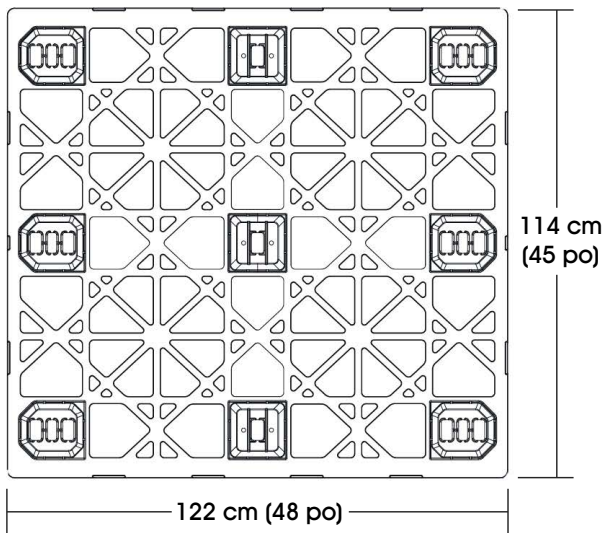

ULINE H-1612 EXPORT PALLET

1-800-295-5510
 uline.com

PRODUCT DIMENSIONS

TOP VIEW

LONG SIDE VIEW

SHORT SIDE VIEW

SPECIFICATIONS

MODEL #	DIMENSIONS		HEIGHT			NESTED TRAILER		WEIGHT CAPACITY		WEIGHT
	L	W	FORK	OVERALL	NESTING	48'	53'	FLOOR	FORK	
H-1612	48"	45"	3.9"	5.5"	1.9"	1,200	1,400	5,000 lbs.	2,000 lbs.	24 lbs.

ULINE H-1612
TARIMAS PARA EXPORTACIÓN

800-295-5510
 uline.mx

DIMENSIONES DEL PRODUCTO

VISTA SUPERIOR

VISTA DEL LADO LARGO

VISTA DEL LADO CORTO

ESPECIFICACIONES

MODELO NO.	DIMENSIONES		ALTO			EMBONADAS EN TRÁILER		CAPACIDAD DE PESO		PESO
	LARGO	ANCHO	HORQUILLA	GENERAL	EMBONABLE	14.6 m (48')	16.15 m (53')	PISO	HORQUILLA	
H-1612	122 cm (48")	114 cm (45")	10 cm (3.9")	14 cm (5.5")	5 cm (1.9")	1,200	1,400	2,267 kg (5,000 lbs.)	907 kg (2,000 lbs.)	10 kg (24 lbs.)

ULINE H-1612

PALETTE POUR EXPORTATION

1-800-295-5510
uline.ca

DIMENSIONS DU PRODUIT

VUE DE DESSUS

VUE DU CÔTÉ LONG

VUE DU CÔTÉ COURT

SPÉCIFICATIONS

N° DE MODÈLE	DIMENSIONS		HAUTEUR			REMORQUE EMBOÎTÉE		CAPACITÉ PONDÉRALE		POIDS
	LONG.	LARG.	FOURCHE	TOTALE	EMBOÎTEMENT	14,6 m (48 pi)	16,15 m (53 pi)	PLANCHER	FOURCHE	
H-1612	122 cm (48 po)	114 cm (45 po)	10 cm (3,9 po)	14 cm (5,5 po)	5 cm (1,9 po)	1 200	1 400	2 267 kg (5 000 lb)	907 kg (2 000 lb)	10 kg (24 lb)