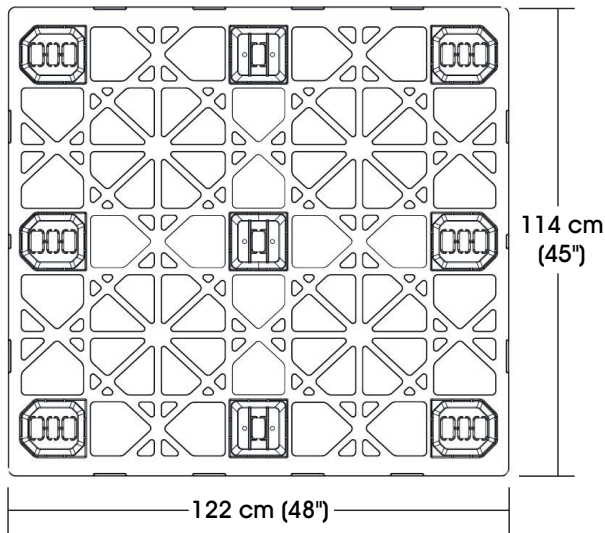

ULINE H-1612 EXPORT PALLET

1-800-295-5510
 uline.com

PRODUCT DIMENSIONS

TOP VIEW

LONG SIDE VIEW

SHORT SIDE VIEW

SPECIFICATIONS

MODEL #	DIMENSIONS		HEIGHT			NESTED TRAILER		WEIGHT CAPACITY		WEIGHT
	L	W	FORK	OVERALL	NESTING	48'	53'	FLOOR	FORK	
H-1612	48"	45"	3.9"	5.5"	1.9"	1,200	1,400	5,000 lbs.	2,000 lbs.	24 lbs.

ULINE H-1612
TARIMAS PARA EXPORTACIÓN

800-295-5510
 uline.mx

DIMENSIONES DEL PRODUCTO

VISTA SUPERIOR

VISTA DEL LADO LARGO

VISTA DEL LADO CORTO

ESPECIFICACIONES

MODELO NO.	DIMENSIONES		ALTO			EMBONADAS EN TRÁILER		CAPACIDAD DE PESO		PESO
	LARGO	ANCHO	HORQUILLA	GENERAL	EMBONABLE	14.6 m (48')	16.15 m (53')	PISO	HORQUILLA	
H-1612	122 cm (48")	114 cm (45")	10 cm (3.9")	14 cm (5.5")	5 cm (1.9")	1,200	1,400	2,267 kg (5,000 lbs.)	907 kg (2,000 lbs.)	10 kg (24 lbs.)

ULINE H-1612

PALETTE POUR EXPORTATION

1-800-295-5510
uline.ca

DIMENSIONS DU PRODUIT

VUE DE DESSUS

VUE DU CÔTÉ LONG

VUE DU CÔTÉ COURT

SPÉCIFICATIONS

N° DE MODÈLE	DIMENSIONS		HAUTEUR			REMORQUE EMBOÎTÉE		CAPACITÉ PONDÉRALE		POIDS
	LONG.	LARG.	FOURCHE	TOTALE	EMBOÎTEMENT	14,6 m (48 pi)	16,15 m (53 pi)	PLANCHER	FOURCHE	
H-1612	122 cm (48 po)	114 cm (45 po)	10 cm (3,9 po)	14 cm (5,5 po)	5 cm (1,9 po)	1 200	1 400	2 267 kg (5 000 lb)	907 kg (2 000 lb)	10 kg (24 lb)