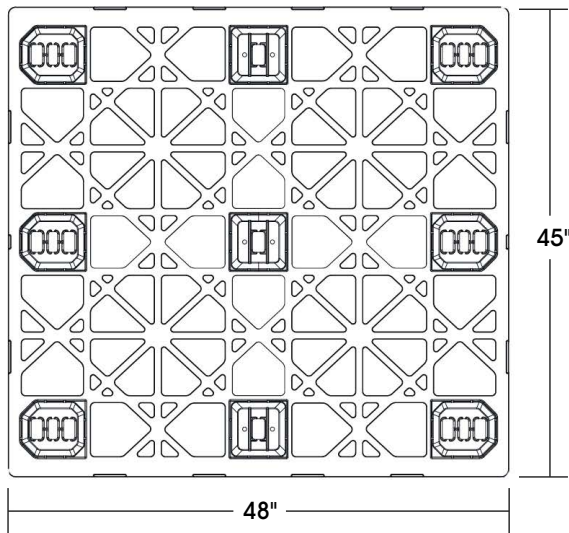

ULINE H-1612 EXPORT PALLET

1-800-295-5510
 uline.com

PRODUCT DIMENSIONS

TOP VIEW

LONG SIDE VIEW

SHORT SIDE VIEW

SPECIFICATIONS

MODEL #	DIMENSIONS		HEIGHT			NESTED TRAILER		WEIGHT CAPACITY		WEIGHT
	L	W	FORK	OVERALL	NESTING	48'	53'	FLOOR	FORK	
H-1612	48"	45"	3.9"	5.5"	1.9"	1,200	1,400	5,000 lbs.	2,000 lbs.	24 lbs.

ULINE H-1612
TARIMAS PARA EXPORTACIÓN

800-295-5510
 uline.mx

DIMENSIONES DEL PRODUCTO

VISTA SUPERIOR

VISTA DEL LADO LARGO

VISTA DEL LADO CORTO

ESPECIFICACIONES

MODELO NO.	DIMENSIONES		ALTO			EMBONADAS EN TRÁILER		CAPACIDAD DE PESO		PESO
	LARGO	ANCHO	HORQUILLA	GENERAL	EMBONABLE	14.6 m (48')	16.15 m (53')	PISO	HORQUILLA	
H-1612	122 cm (48")	114 cm (45")	10 cm (3.9")	14 cm (5.5")	5 cm (1.9")	1,200	1,400	2,267 kg (5,000 lbs.)	907 kg (2,000 lbs.)	10 kg (24 lbs.)

ULINE H-1612

PALETTE POUR EXPORTATION

1-800-295-5510
uline.ca

DIMENSIONS DU PRODUIT

VUE DE DESSUS

VUE DU CÔTÉ LONG

VUE DU CÔTÉ COURT

SPÉCIFICATIONS

N° DE MODÈLE	DIMENSIONS		HAUTEUR			REMORQUE EMBOÎTÉE		CAPACITÉ PONDÉRALE		POIDS
	LONG.	LARG.	FOURCHE	TOTALE	EMBOÎTEMENT	14,6 m (48 pi)	16,15 m (53 pi)	PLANCHER	FOURCHE	
H-1612	122 cm (48 po)	114 cm (45 po)	10 cm (3,9 po)	14 cm (5,5 po)	5 cm (1,9 po)	1 200	1 400	2 267 kg (5 000 lb)	907 kg (2 000 lb)	10 kg (24 lb)